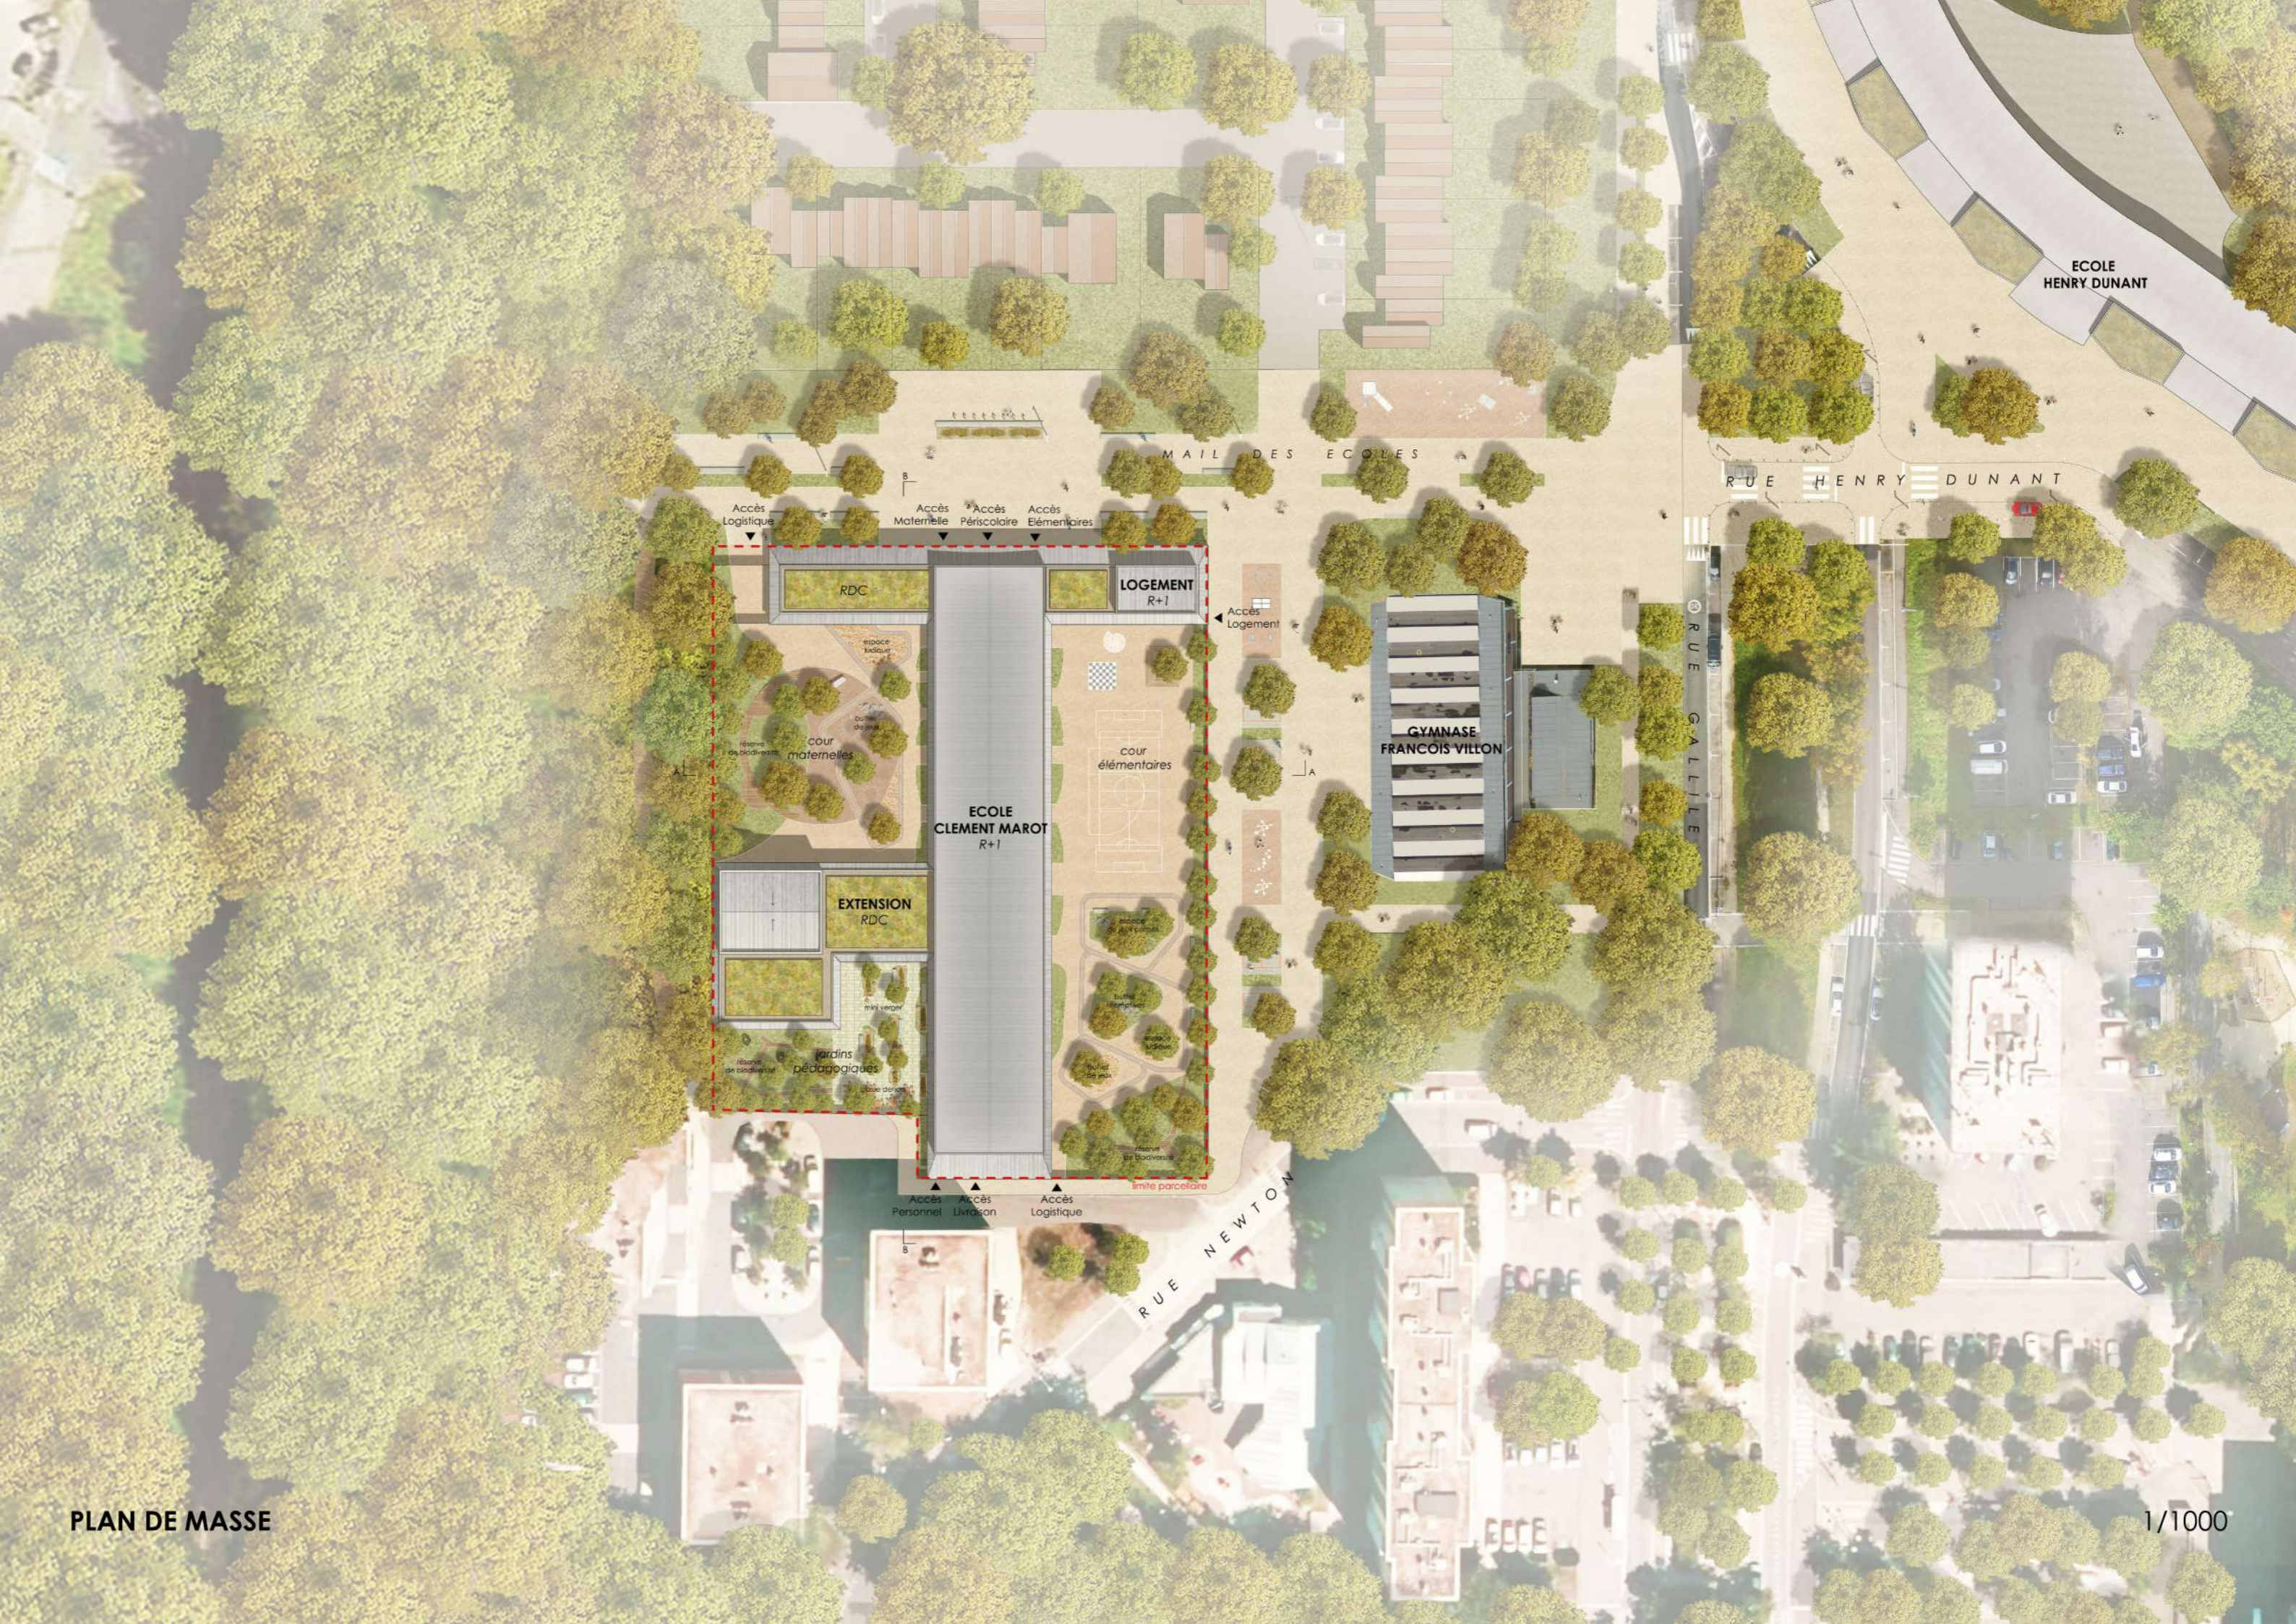

SCOLAIRE MAROT

ELEMENTAIRE

MATERNELLE

ROUEN 76  
10/09/25

RESTRUCTURATION ET EXTENSION DU  
GROUPE SCOLAIRE CLÉMENT MAROT

ACAU

Rouen

**QUARTIER DES HAUTS DE ROUEN**  
CENTRALITÉ CHATELET -  
LOMBARDIE

Accès Logement

cour maternelles

cour élémentaires

GYMNASE FRANÇOIS VILLON

EXTENSION RDC

ECOLE CLEMENT MAROT R+1

jardins pédagogiques

Accès Personnel  
Accès Livraison  
Accès Logistique

limite parcellaire

PLAN DE REZ-DE-CHAUSSÉE

PLAN DE L'ÉTAGE 1

**AXONOMÉTRIE DU CHOIX PAYSAGER ET DES AMBIANCES**

**COUPE TRANSVERSALE**

**FAÇADE NORD EN LIEN AVEC L'ESPACE PUBLIC**

**SCHÉMA DES DIFFÉRENTS ACCÈS**

**SCHÉMA VOLUMÉTRIE DU PROJET**

GRUPE SCOLAIRE MAROT

ELEMENTAIRE

MATERNELLE

PERSPECTIVE DEPUIS LE MAIL DES ECOLES SUR LE PARVIS

PERSPECTIVE SUR LA COUR DE RECREATION MATERNELLE

с о о  
/ 1 ↑ ↑  
с а q  
г л л  
/ о о  
л т т  
н н н