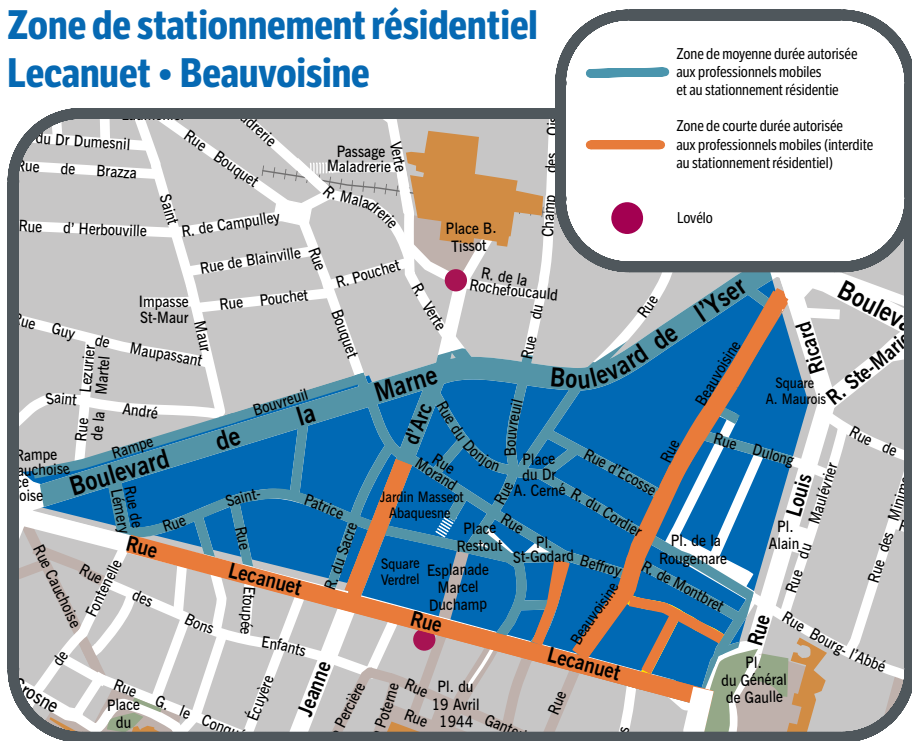

Zone de stationnement résidentiel Lecanuet • Beauvoisine

Afin de fluidifier le fonctionnement du stationnement résidentiel, les abonnés de la zone 2 peuvent stationner avec leur abonnement dans les rues payantes de la zone 6 (bandeau orange, Gare).