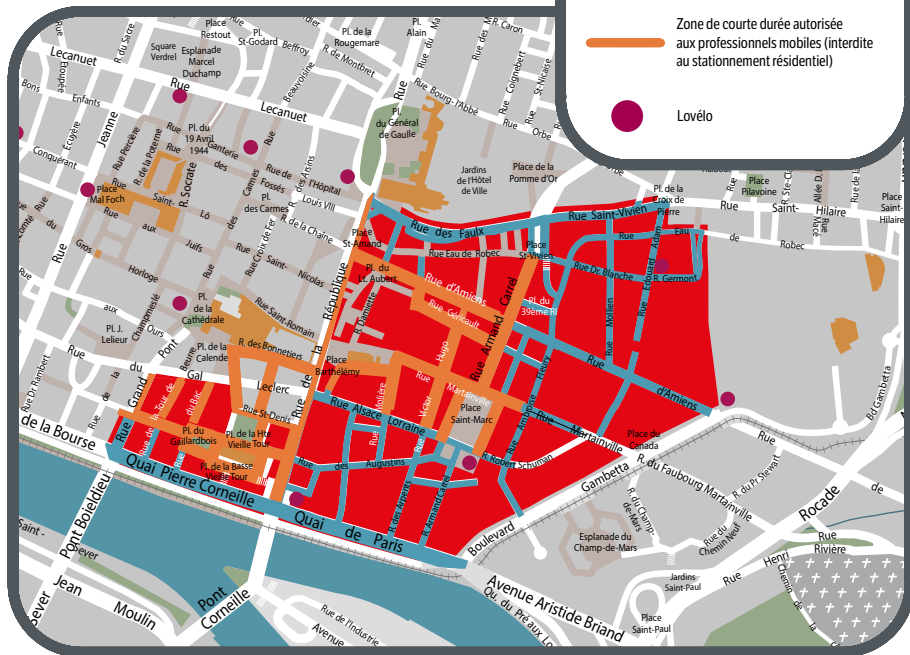

Zone de stationnement résidentiel Saint-Marc • Halle aux Toiles

Afin de fluidifier le fonctionnement du stationnement résidentiel, les abonnés de la zone 4 peuvent stationner avec leur abonnement dans les rues payantes de la zone 10 (couverture violette, Gambetta/CHU)..