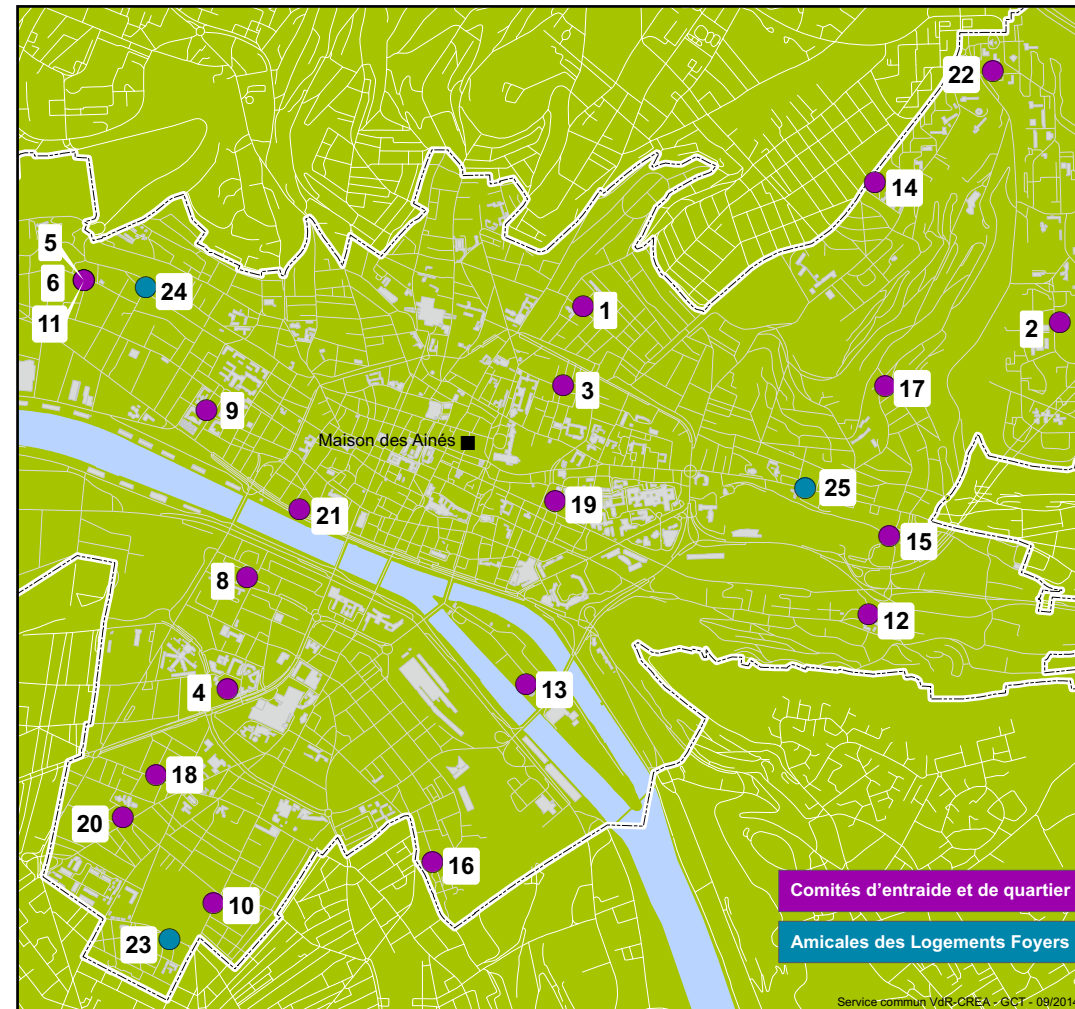

Sachez que certains comités s'adressent à tous les habitants de leur quartier quel que soit leur âge. Ils organisent d'autres événements comme des vide-greniers, méchouis ou sorties.

Enfin, les amicales des résidences pour personnes âgées vous accueillent et vous proposent sorties au restaurant, loto, concours, kermesse et bien d'autres animations !

Leurs points communs ?

Bonne humeur, convivialité et solidarité !

Clubs du 3^e âge et comités de quartier

Pour plus d'informations, renseignez-vous :

- directement auprès du club le plus proche de chez vous,
- auprès de la Maison des Aînés, 24 rue des Arsins au 02 32 08 60 80.

- 1 Association des habitants du quartier Jouvenet
- 2 Centre André Malraux - Club du 3^e âge
- 3 Chorale «Les heures joyeuses»
- 4 Club seniors Faïenciers Bonne-Nouvelle
- 5 Comité d'entraide de la Madeleine
- 6 Comité d'entraide du Sacré-Coeur
- 8 Comité de quartier Cavelier-de-la-Salle
- 9 Comité de quartier de la Madeleine
- 10 Comité de quartier Jardin des Plantes
- 11 Comité de quartier Mont-Riboudet/ Sacré-Coeur
- 12 Comité des fêtes et des anciens du Mont-Gargan
- 13 Comité des habitants de l'île-Lacroix
- 14 Comité du plateau des Sapins
- 15 Comité du Temps Perdu
- 16 Comité Grammont
- 17 Comité Grieu Vallon-Suisse
- 18 Comité Louis-Poterat
- 19 Comité Saint-Vivien Eau-de-Robec
- 20 Comité Saint-Clément
- 21 L'entraide du club Saint-Godard
- 22 UNRPA
- 23 Amicale des Personnes Âgées de Trianon
- 24 Association culture et loisirs Saint-Filleul
- 25 Club du 3^e âge des Ursulines