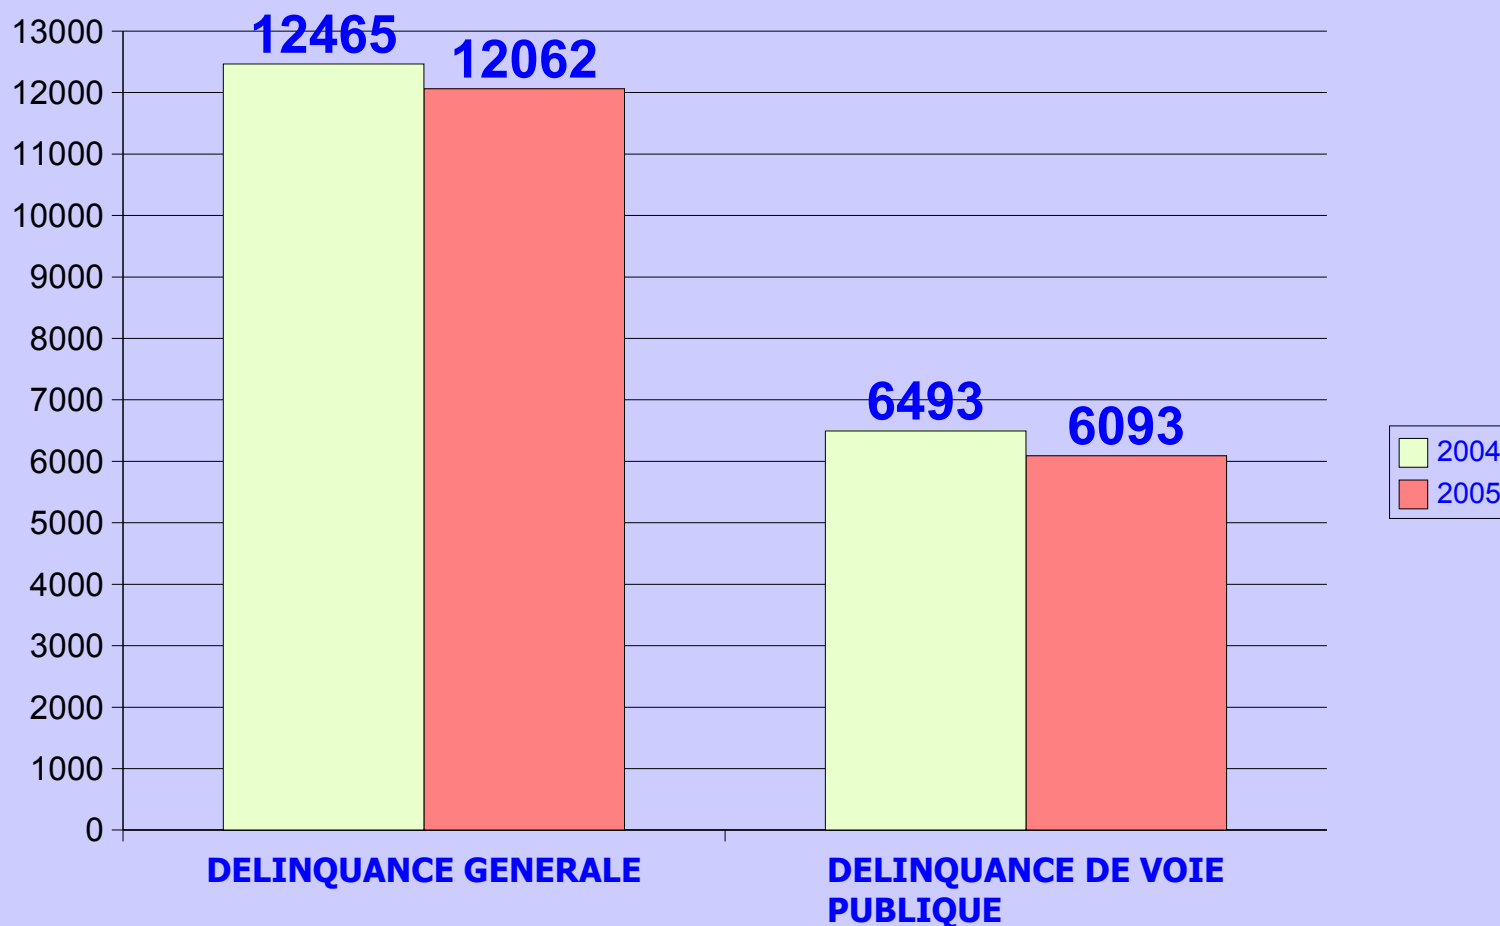

***VILLE DE ROUEN***

# VILLE DE ROUEN

Evolution de la délinquance générale 2005/2004: -3.23%

Evolution de la délinquance de voie publique 2005/2004 : -6.16%

### TAUX D'ELUCIDATION

2004 : 28.93%

2005 : 33.59%

### TAUX DE DELINQUANCE JUVENILE

2004 : 15.98%

2005 : 16.47%