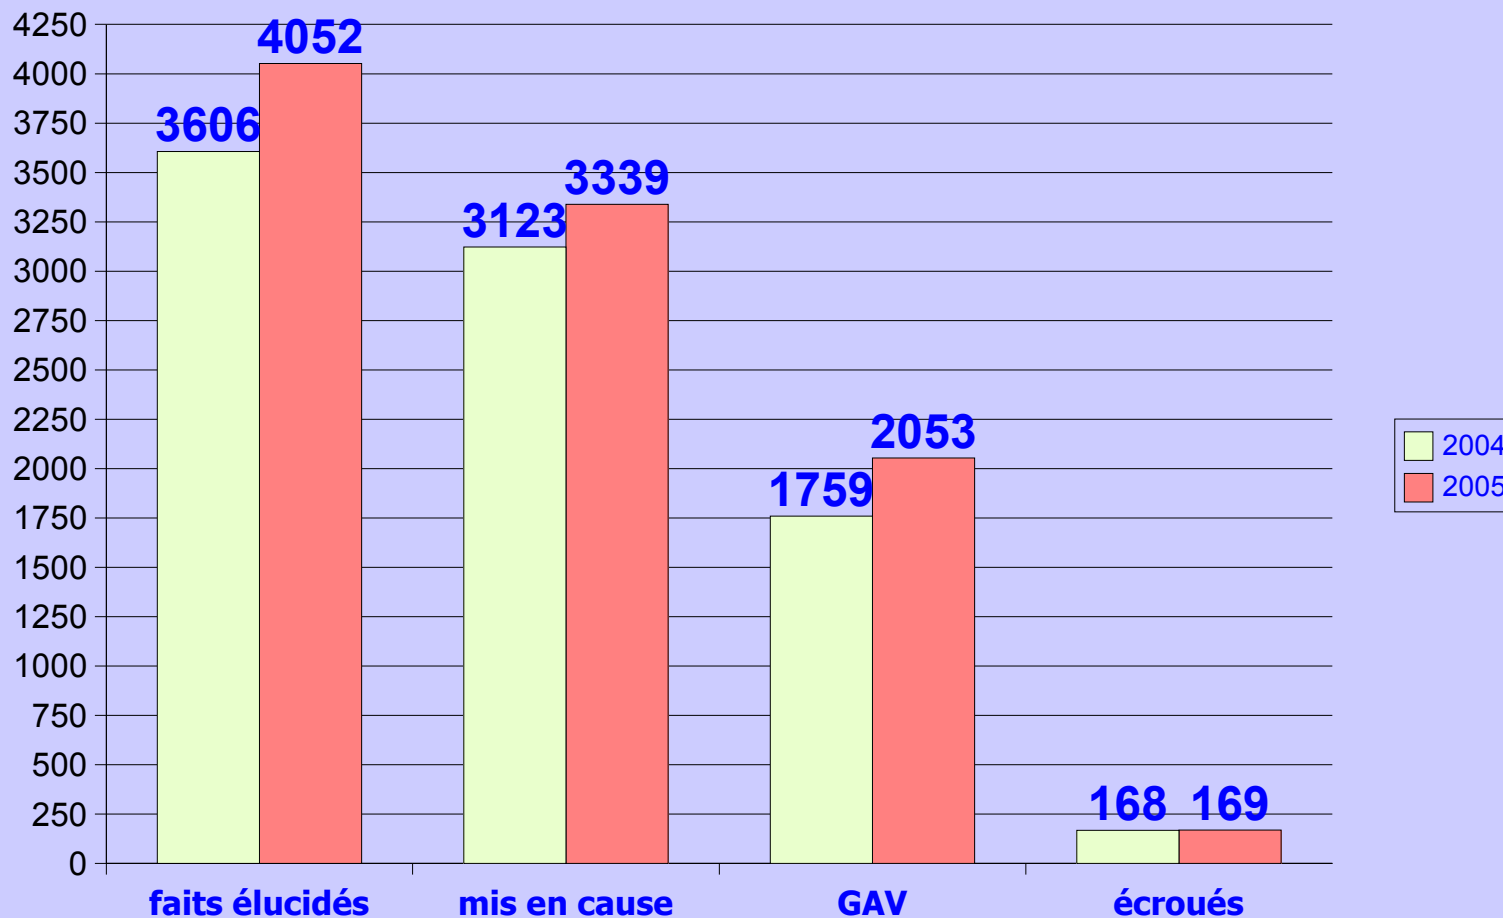

***VILLE DE ROUEN***

# VILLE DE ROUEN

Evolution de la délinquance générale 2005/2004: -3.23%

Evolution de la délinquance de voie publique 2005/2004 : -6.16%

### TAUX D'ELUCIDATION

2004 : 28.93%

2005 : 33.59%

### TAUX DE DELINQUANCE JUVENILE

2004 : 15.98%

2005 : 16.47%