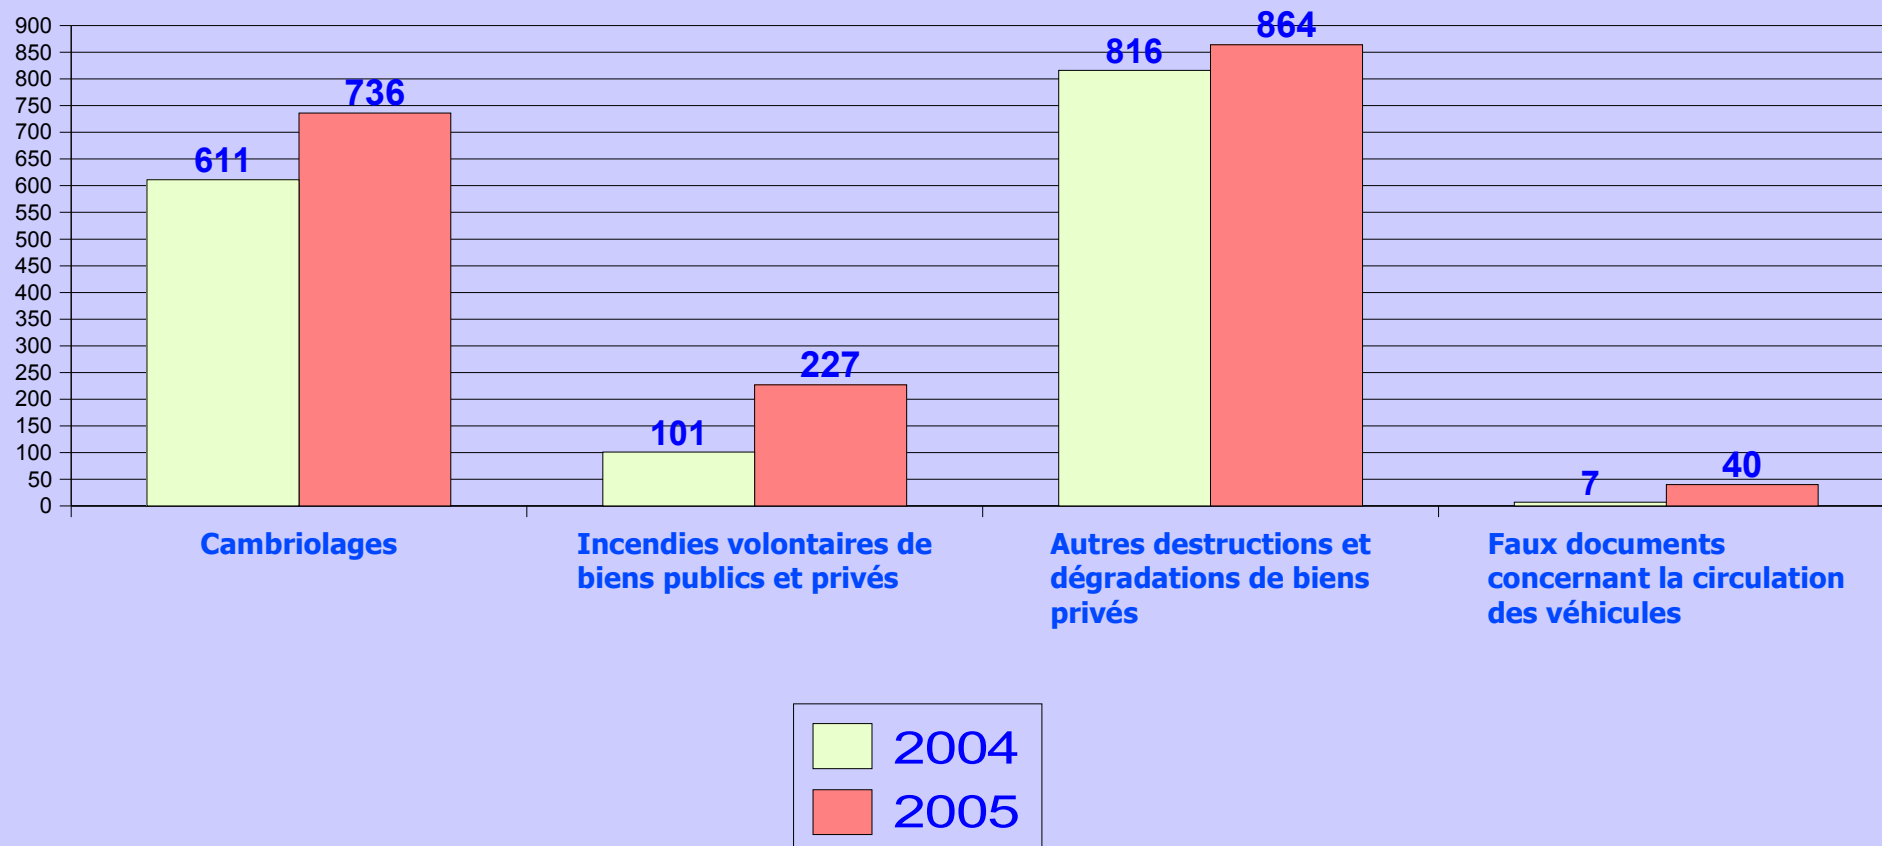

# VILLE DE ROUEN

Evolution de la délinquance générale 2005/2004: -3.23%

Evolution de la délinquance de voie publique 2005/2004 : -6.16%

### TAUX D'ELUCIDATION

2004 : 28.93%

2005 : 33.59%

### TAUX DE DELINQUANCE JUVENILE

2004 : 15.98%

2005 : 16.47%

## PRINCIPALES INFRACTIONS EN HAUSSE