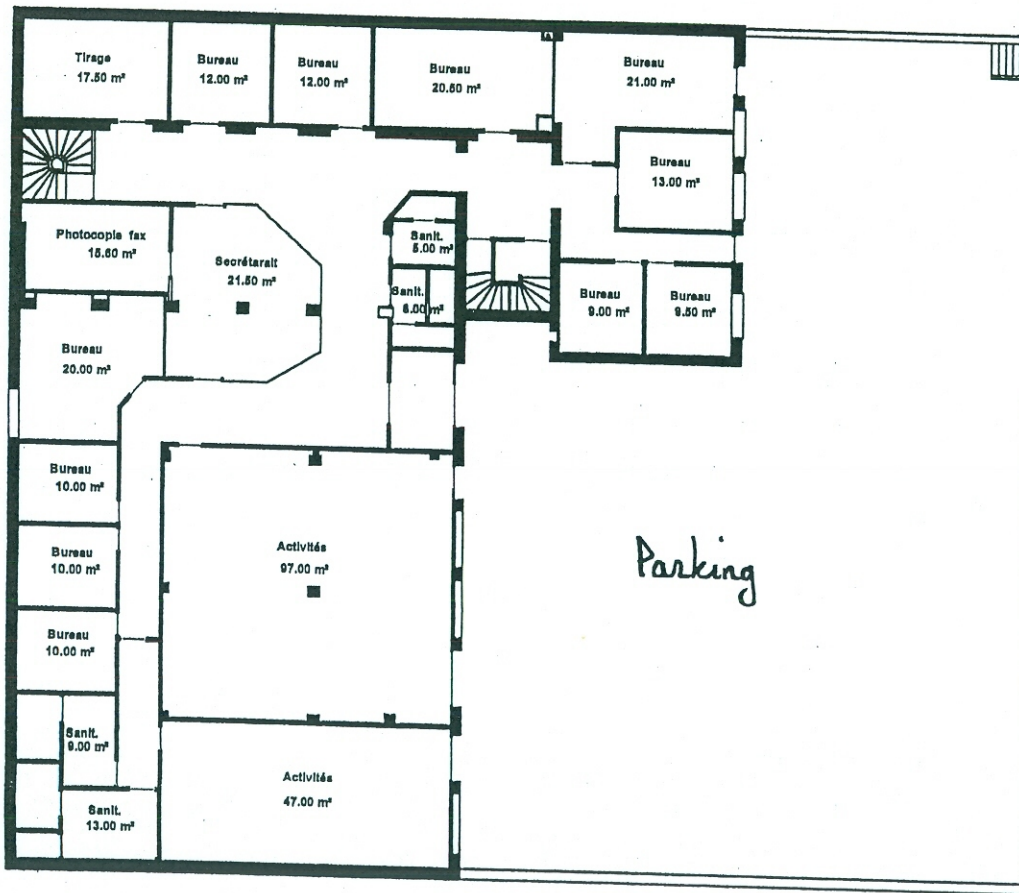

LOCAUX COMMUNAUX

28 ,avenue Jean Rondeaux

Syndicat C.G.T

REZ DE CHAUSSEE

Surface totale : 541 m²

dont surface de circulation

Handwritten signature

VILLE DE ROUEN
31 MAI 2006
Direction des Ressources Humaines