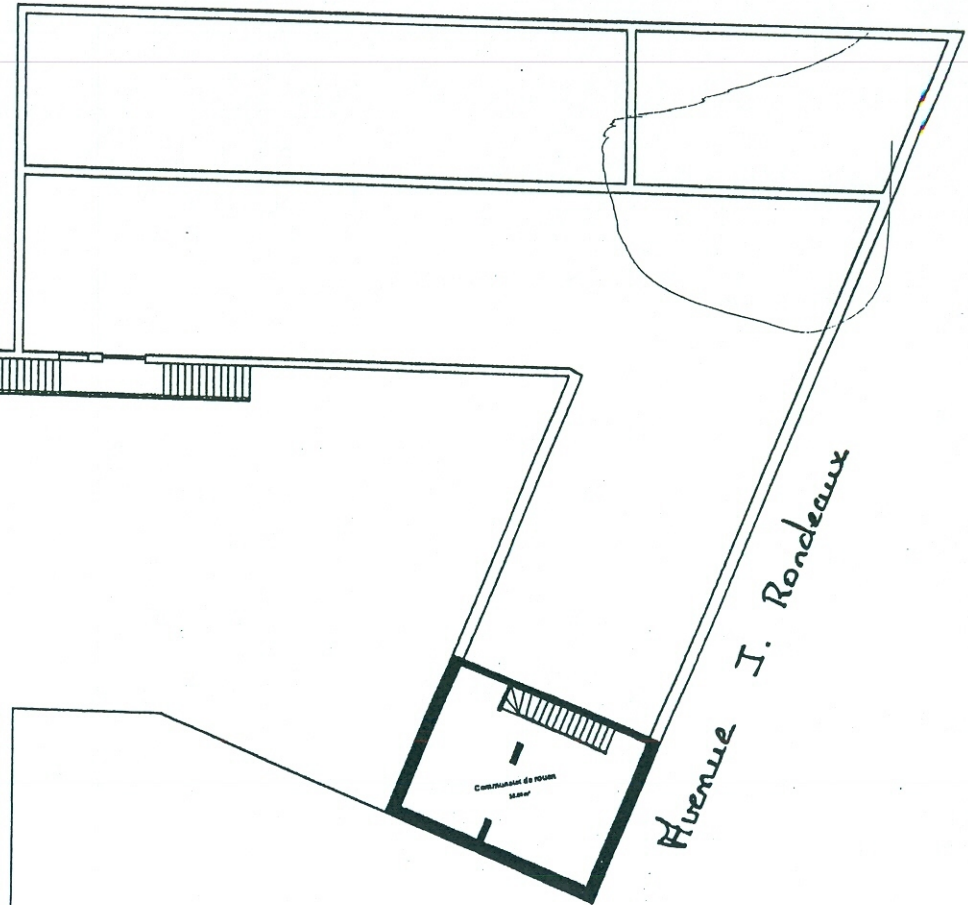

LOCAUX COMMUNAUX

28 ,avenue Jean Rondeaux

Syndicat C.G.T

REZ DE CHAUSSEE

Surface totale : 541 m²

dont surface de circulation

Handwritten signature

VILLE DE ROUEN
31 MAI 2006
Direction des Ressources Humaines