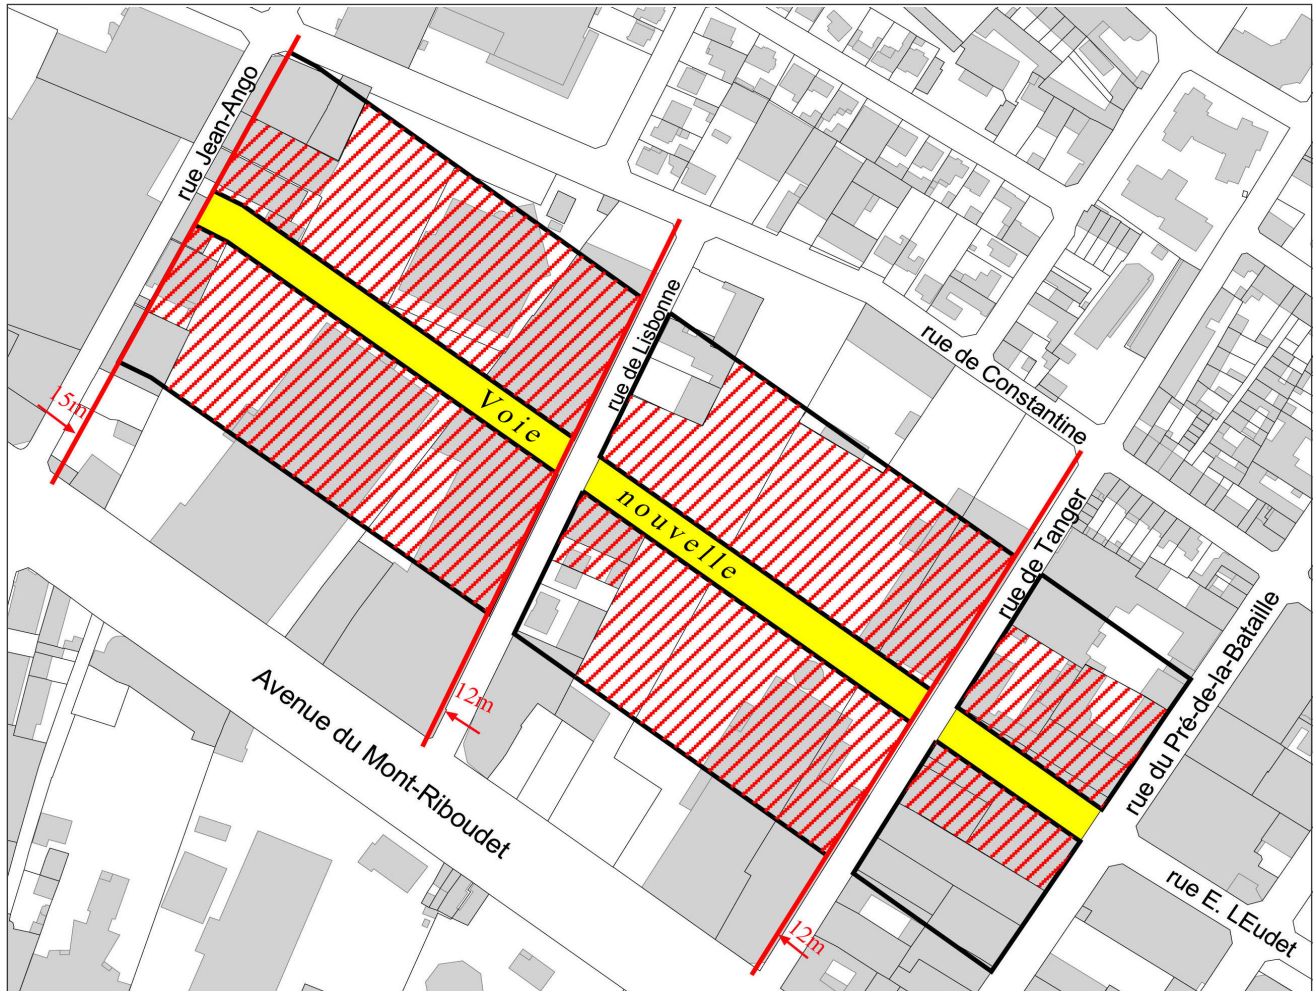

PARTICIPATION POUR VOIRIE ET RESEAUX  
VOIE NOUVELLE JEAN-ANGO – PRE-DE-LA-BATAILLE

-  Voie nouvelle
-  Bande de 60 mètres de part et d'autre de la voie nouvelle
-  Terrains bénéficiant de la desserte