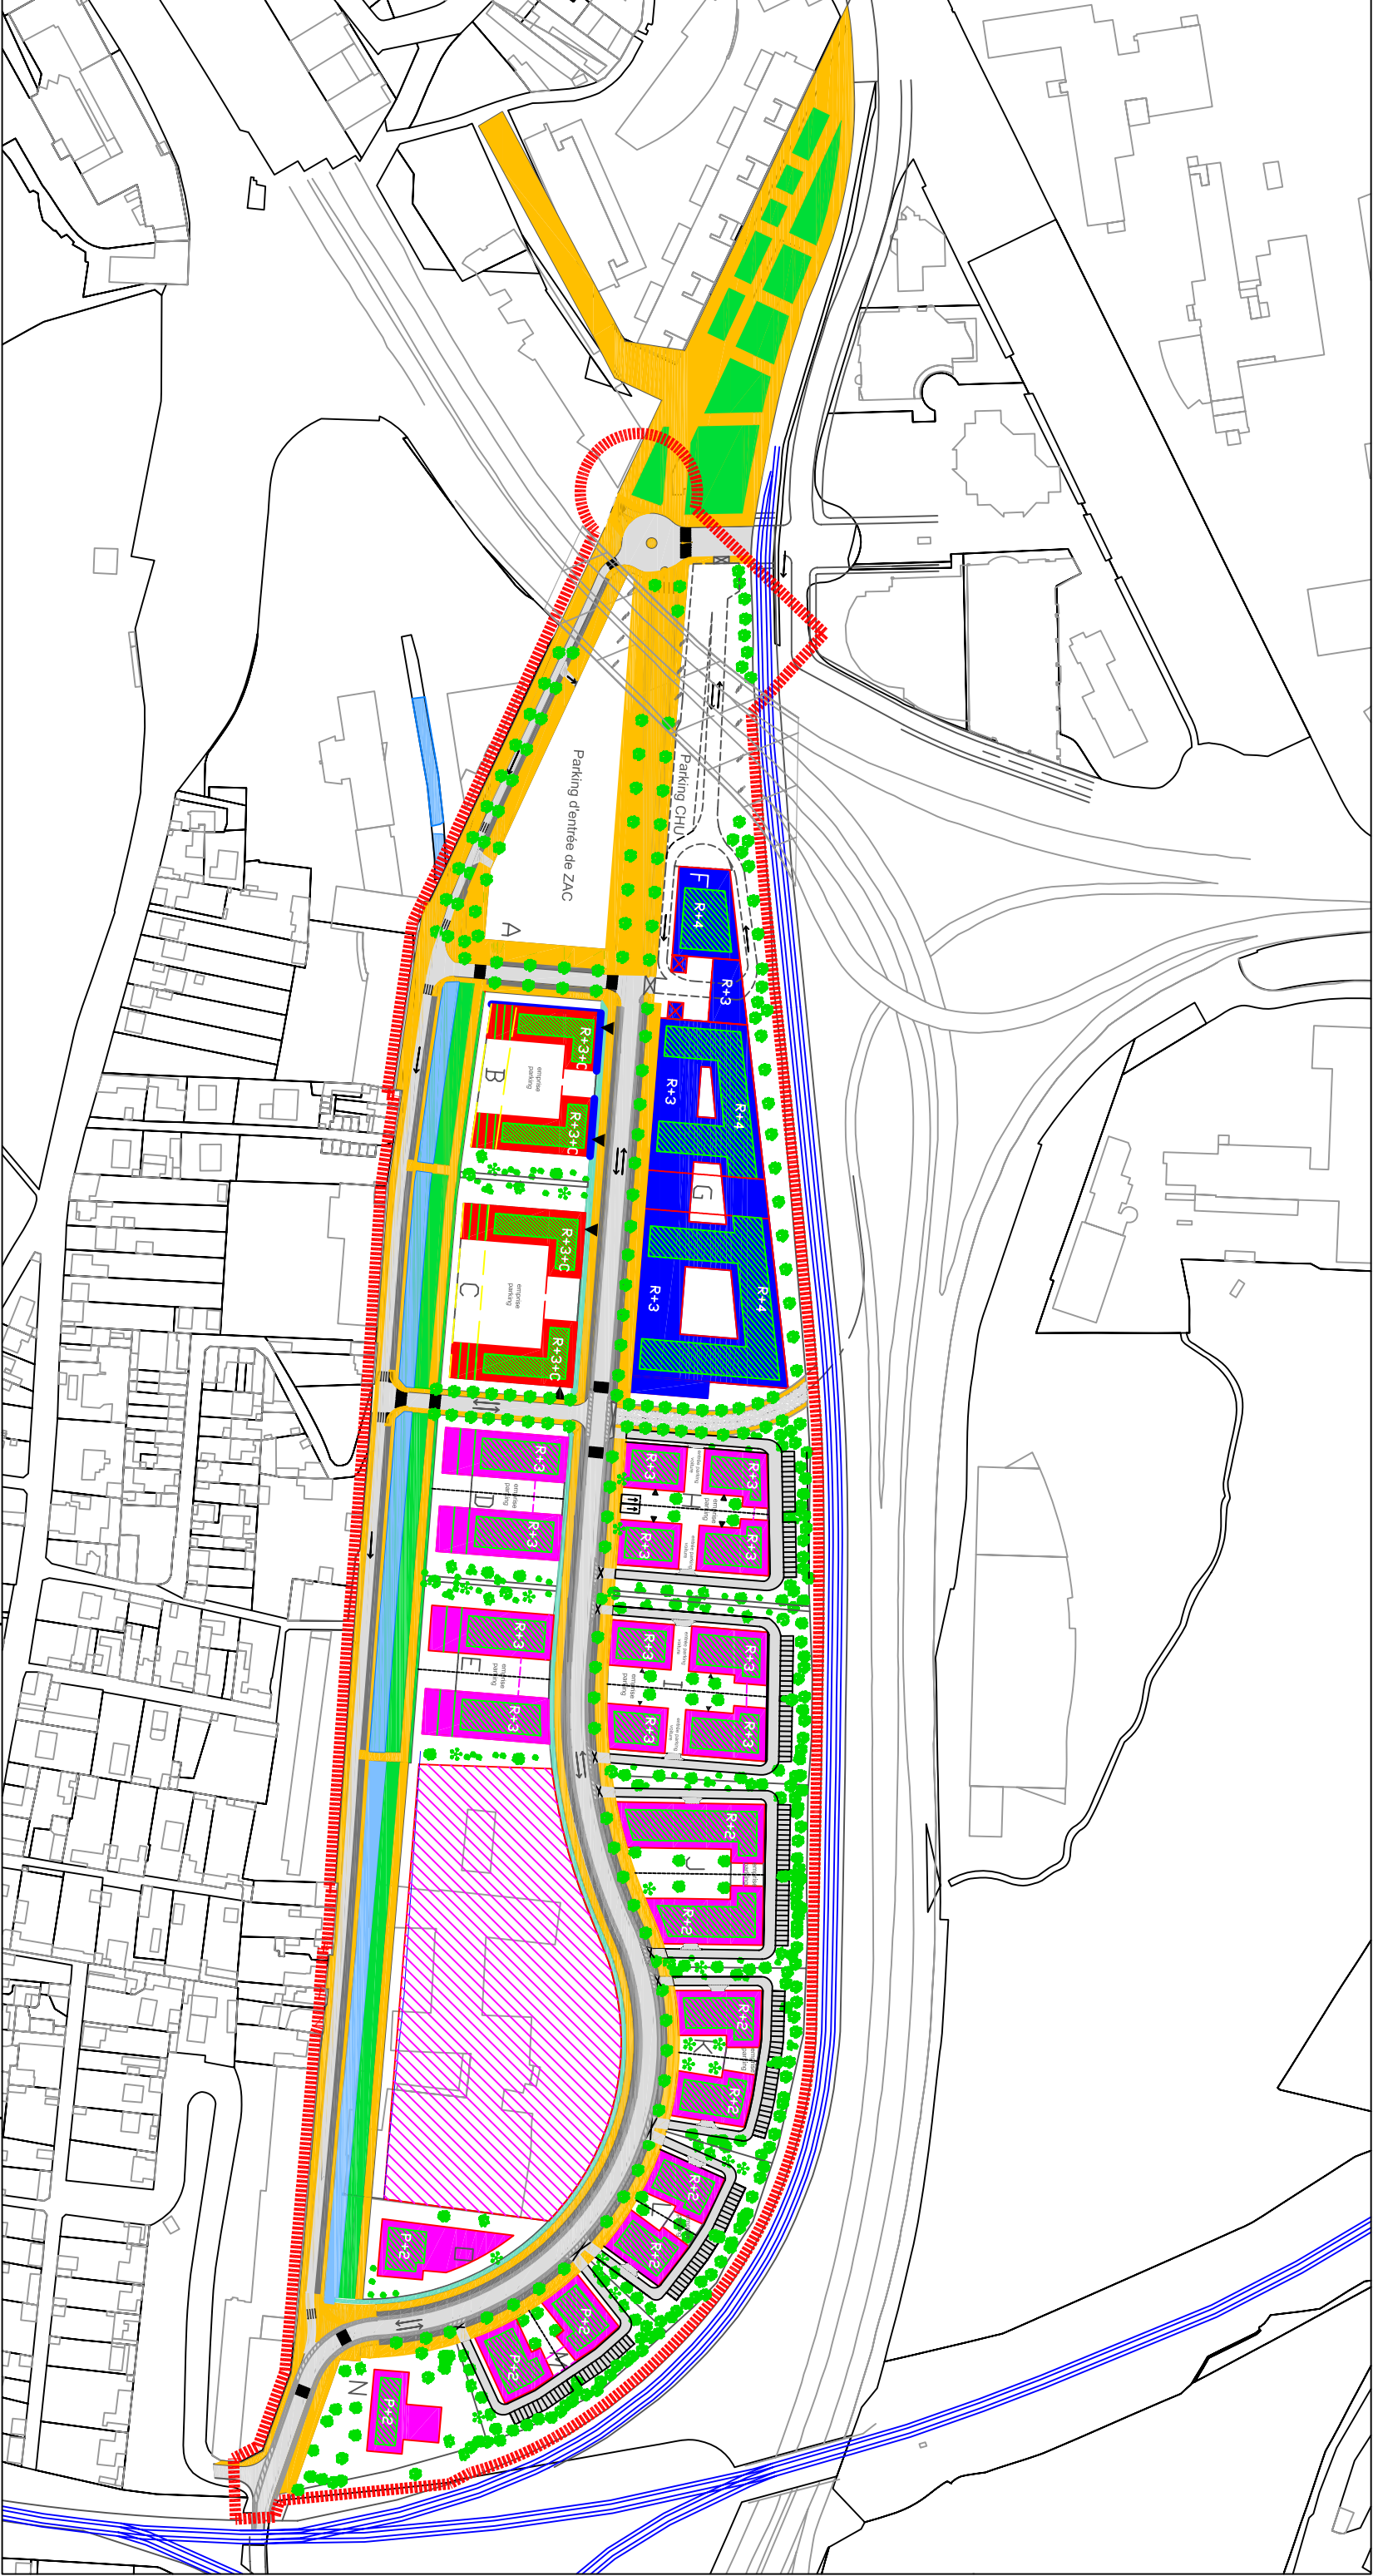

ROUEN INNOVATION SANTE : PLAN MASSE DE LA ZAC AUBETTE-MARTAINVILLE

- Légende**
- activité économique
 - service
 - espace piéton
 - logement
 - espace vert
 - voirie
 - eau
 - stationnement
 - retrait dernier étage
 - pont autoroutier
 - façade commerciale en RdC
 - périmètre ZAC
 - voie ferrée
 - voie rapide

Echelle : $\frac{1}{2500}$

Bureau d'études
AM Environnement
 90-96, av. du Bas-Meudon
 92130 Issy-les-Moulineaux
 Tél. : 01.47.36.00.47