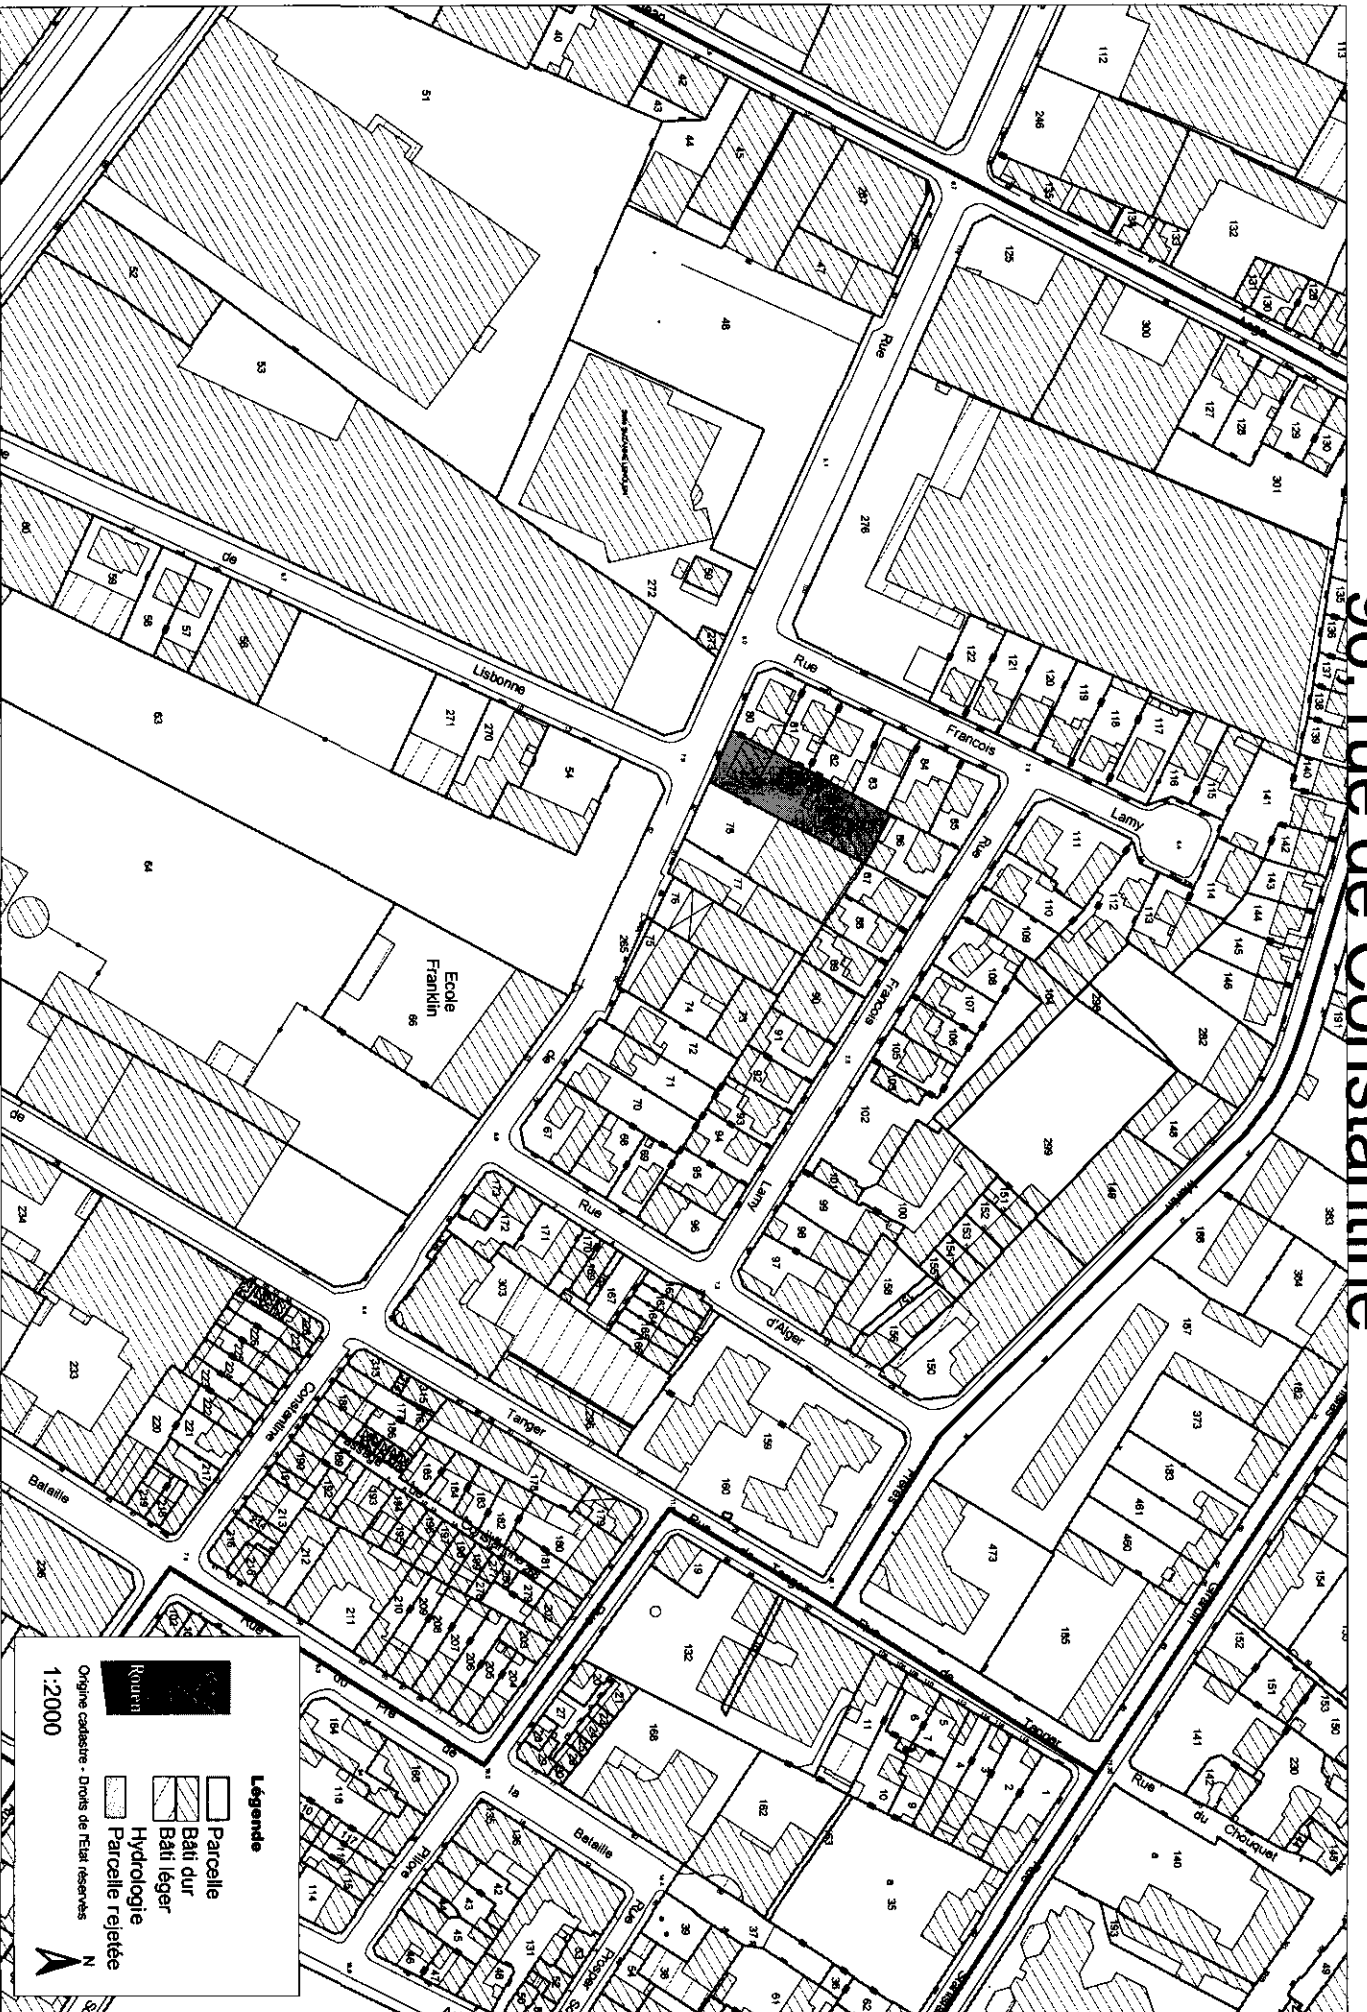

20, rue de la Croix d'Yonville

Légende

- Parcelle
- Bâti dur
- Bâti léger
- Hydrologie
- Parcelle rejetée

Origine cadastre - Droits de l'Etat réservés

1:1000

96, rue de Constantine

Origine cadastrale - Droits de rétat réservés
 1:2000

Légende	
	Parcelle
	Bâti dur
	Bâti léger
	Hydrologie
	Parcelle rejetée

N

1 bis, route de Lyons-la-Forêt