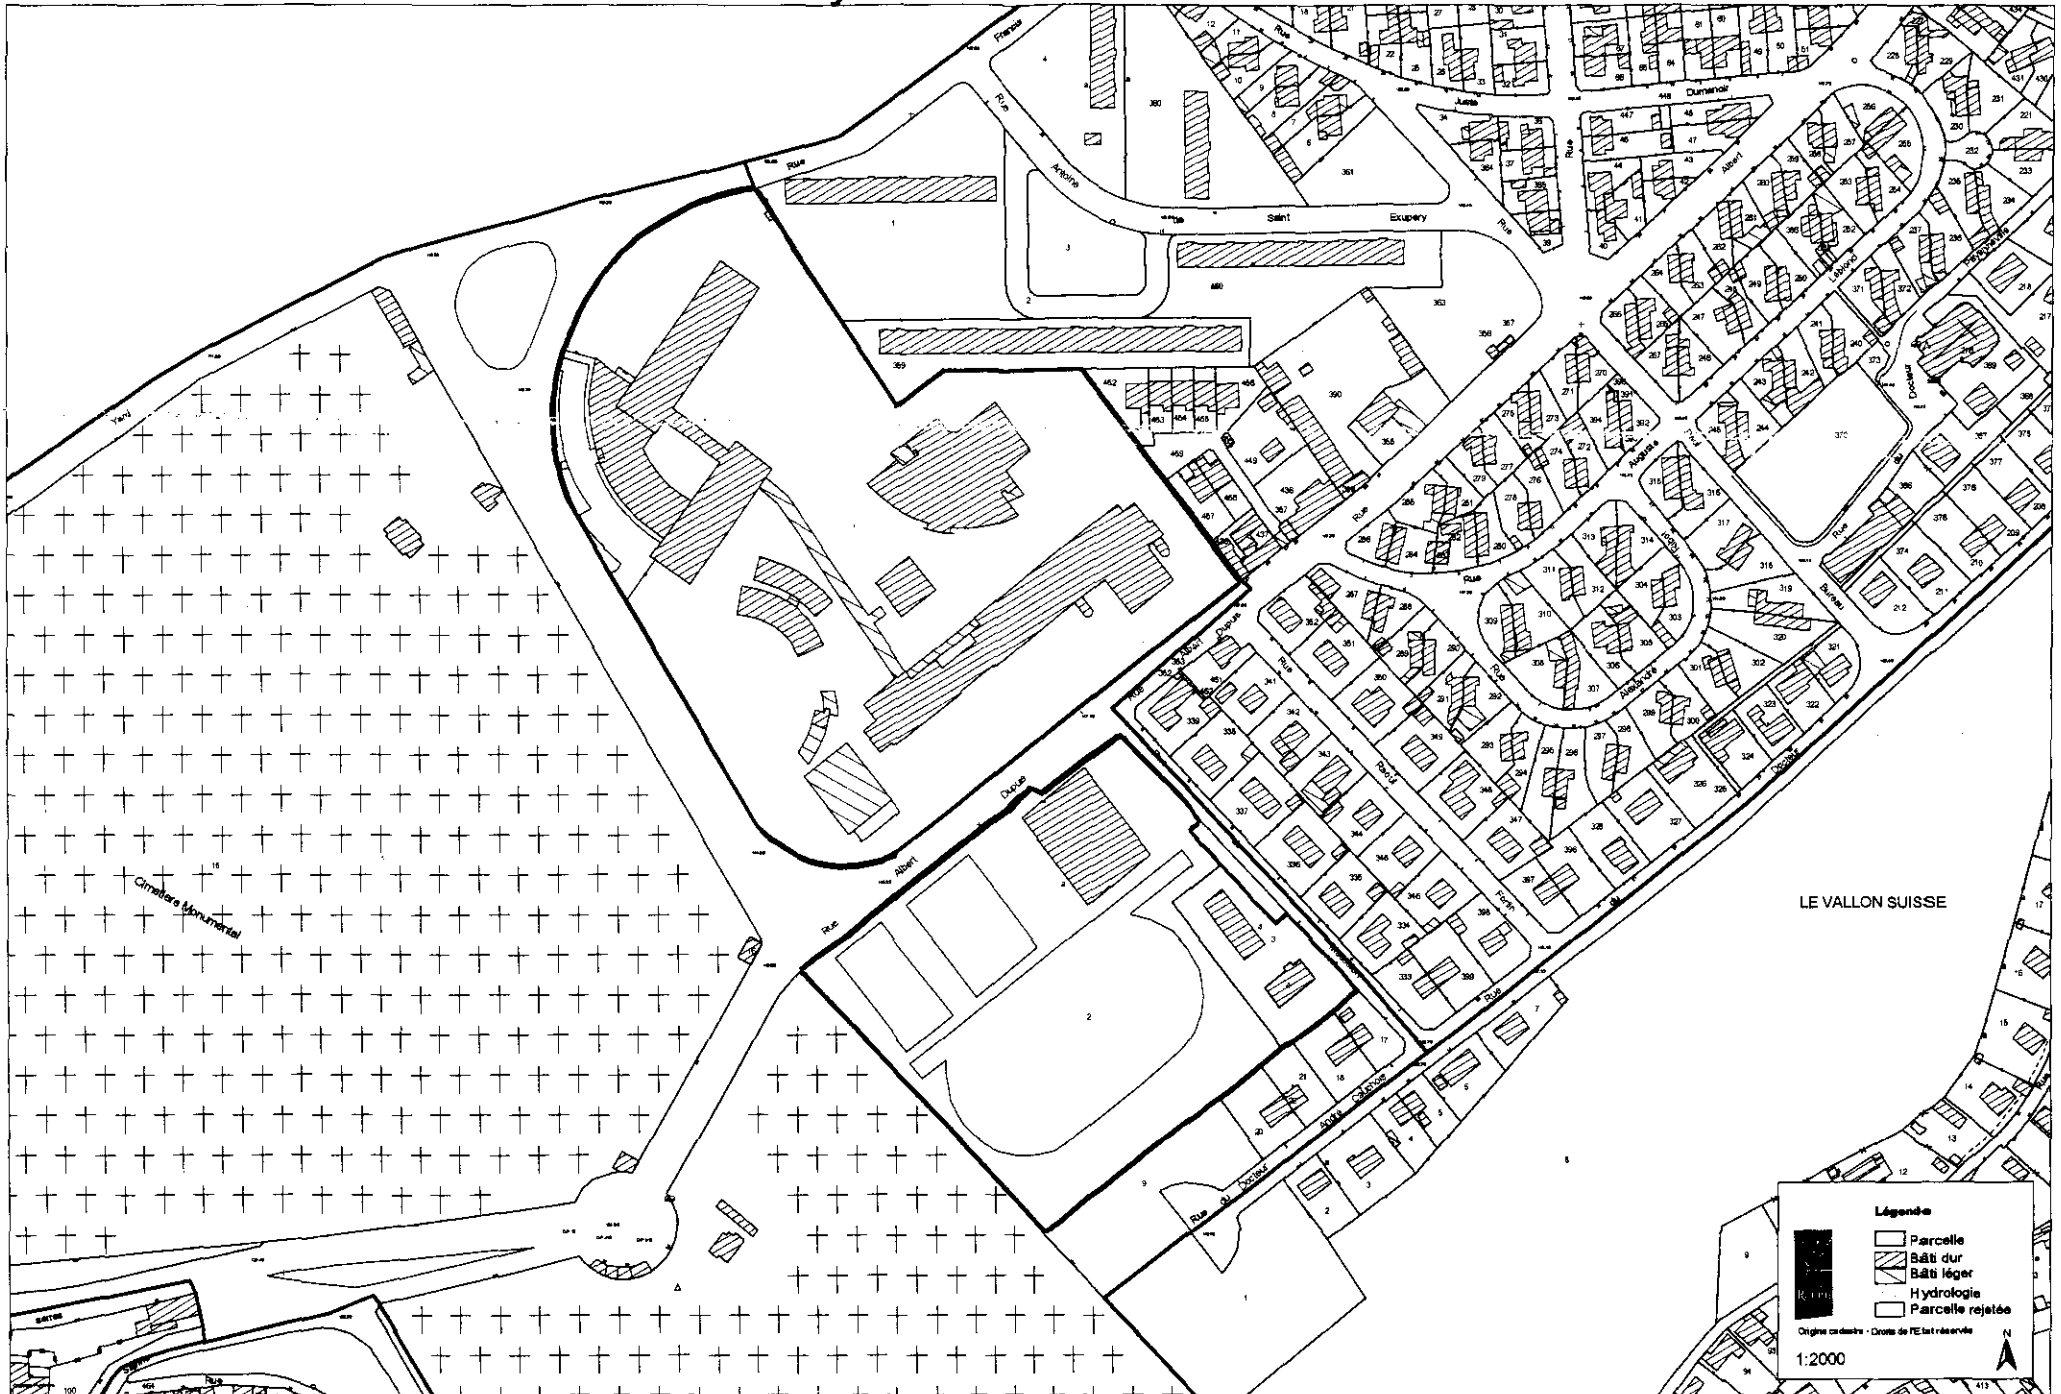

Lycée Blaise Pascal

Origine cadastre - Droits de l'Etat réservés
1:2000

Legende

- Parcelle
- Bâti dur
- Bâti léger
- Hydrologie
- Parcelle reléguée

Roulement

N

Lycée Flaubert

LYCÉE GRIEU

Lycée Corneille

1:1500

Origine cadastre - Cours des Ternes

Legend

- Parcelle
- Bâtiment
- Eau
- Hydrologie
- Parcelles numérotées

N

lycée Camille Saint Saëns

Légende

- Parcelle
- Bâti dur
- Bâti léger
- Hydrologie
- Parcelle rejetée

Origine cadastre - Croix de l'Etat réservés

1:800

N

parcelle LO 97