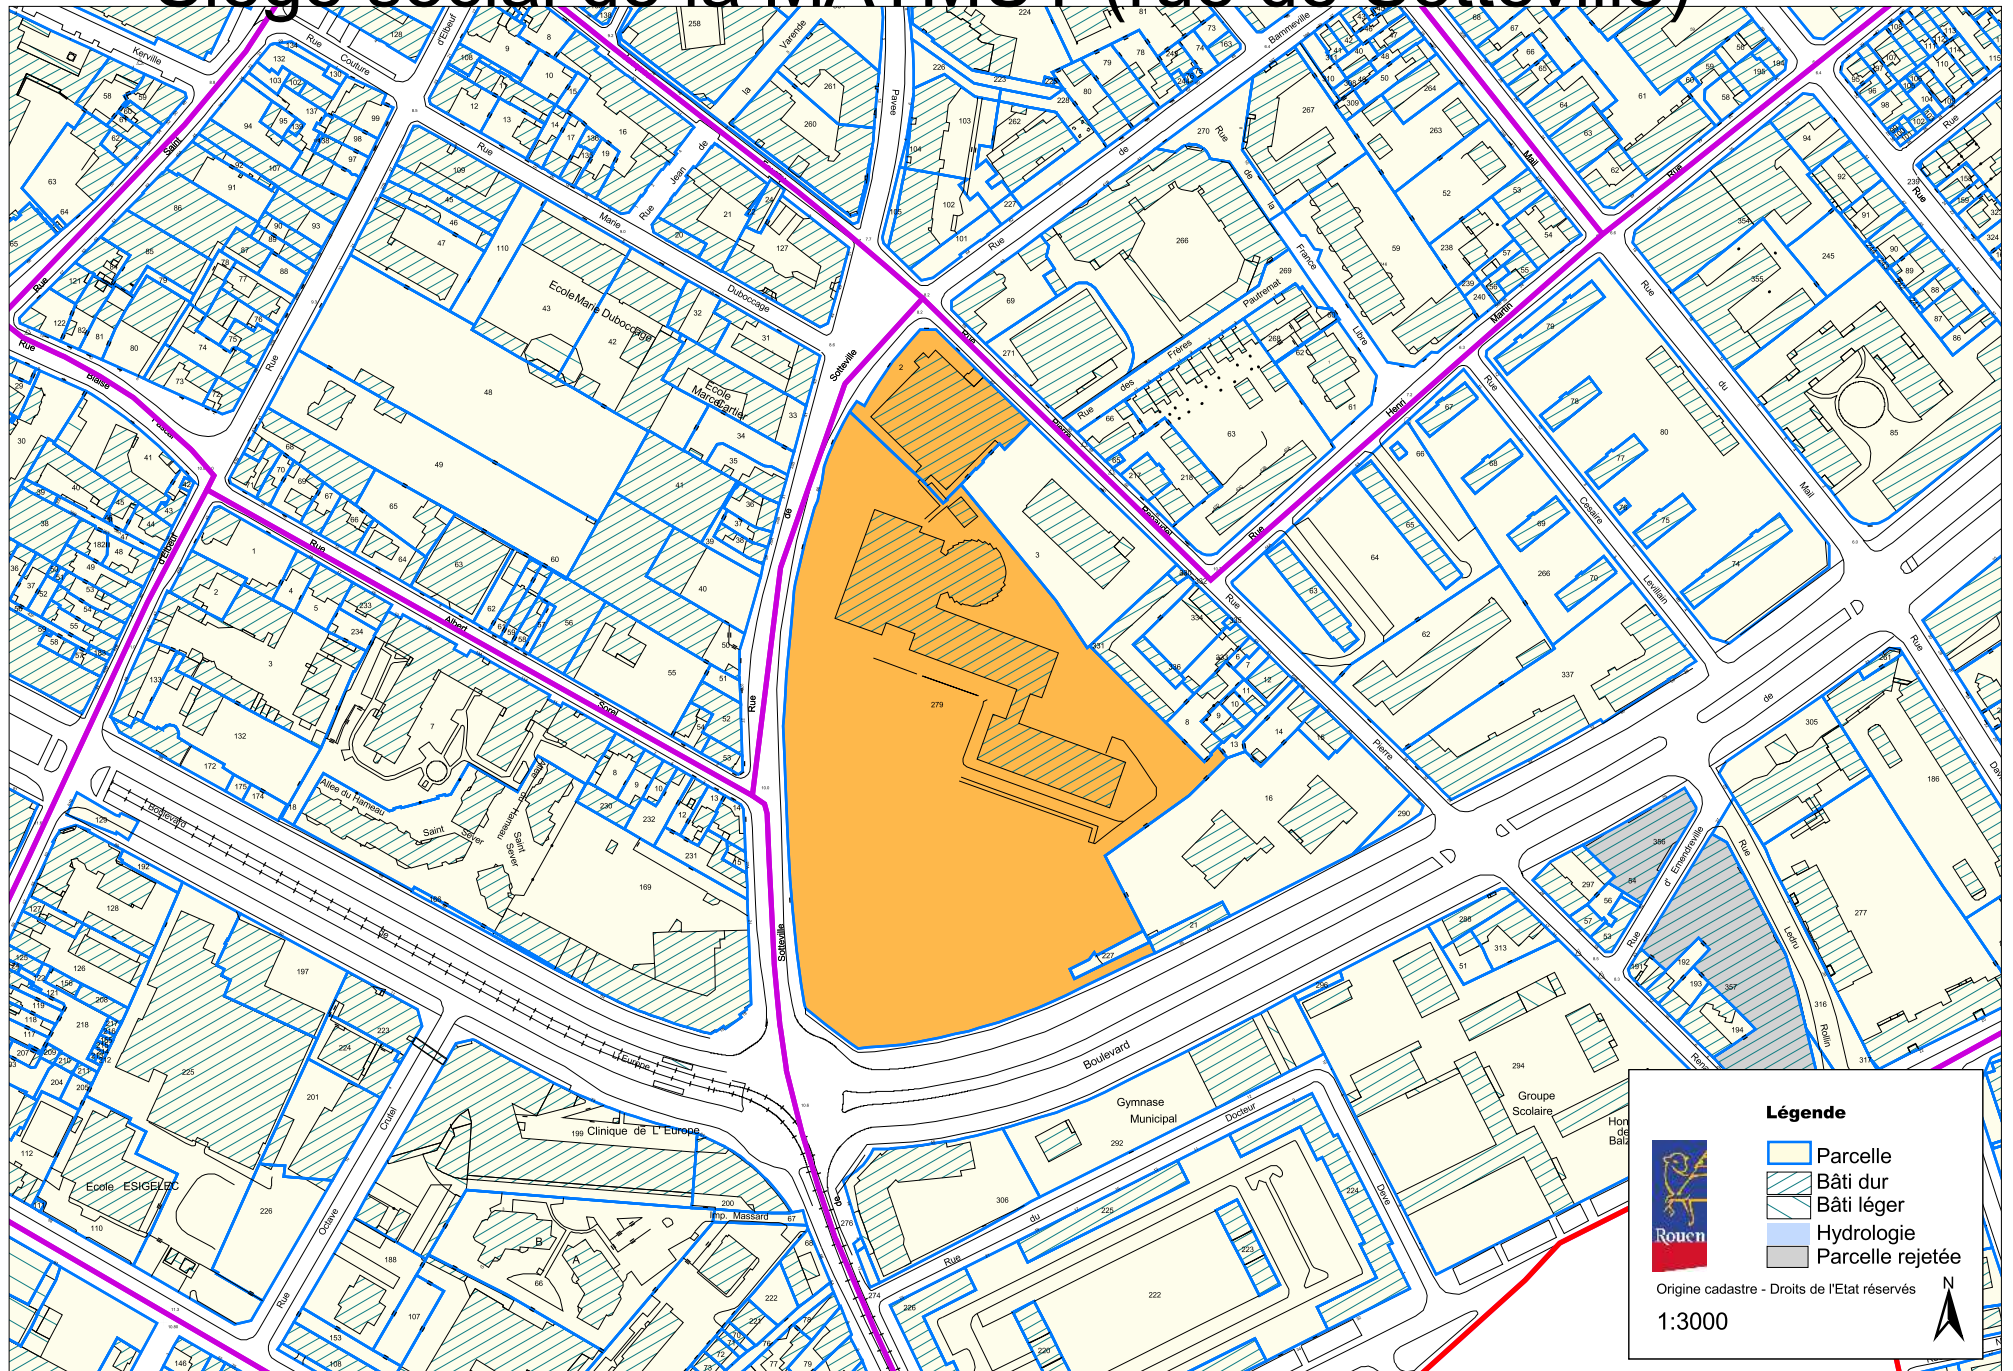

Siège social de la MATMUT (rue de Sotteville)

Légende

- Parcelle
- Bâti dur
- Bâti léger
- Hydrologie
- Parcelle rejetée

Origine cadastre - Droits de l'Etat réservés
1:3000