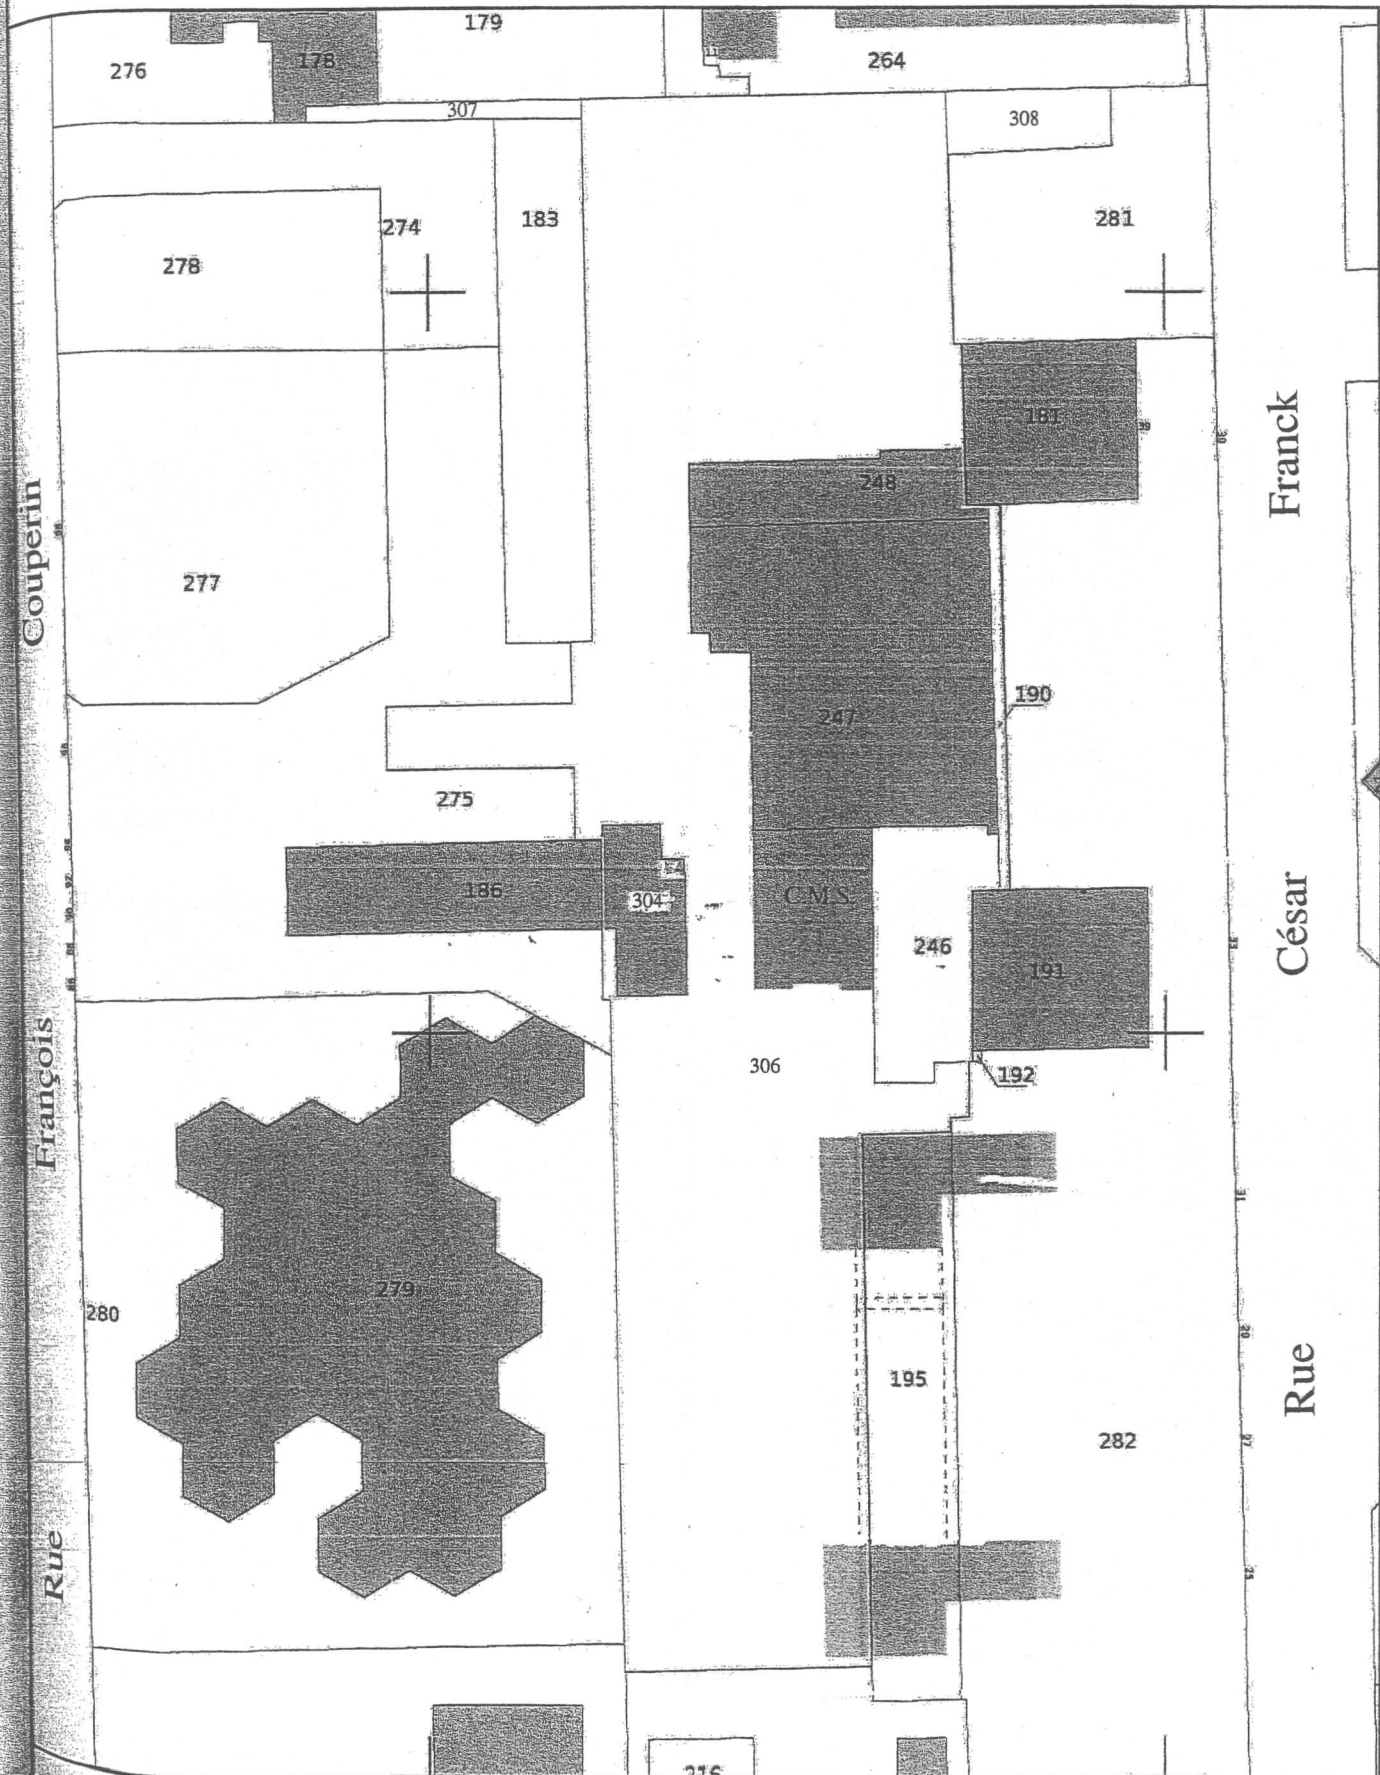

# PLAN de MASSE (extrait cadastral)

Section DV  
Echelle : 1/1000

Jean - François POILEUX

4-Rue Couture BP 1022 GEOMETRE - EXPERT  
76171 ROUEN CEDEX 1  
T : 02.35.72.05.66 FAX : 02.35.72.56.58  
E-mail : jean-francois.poileux@wanadoo.fr