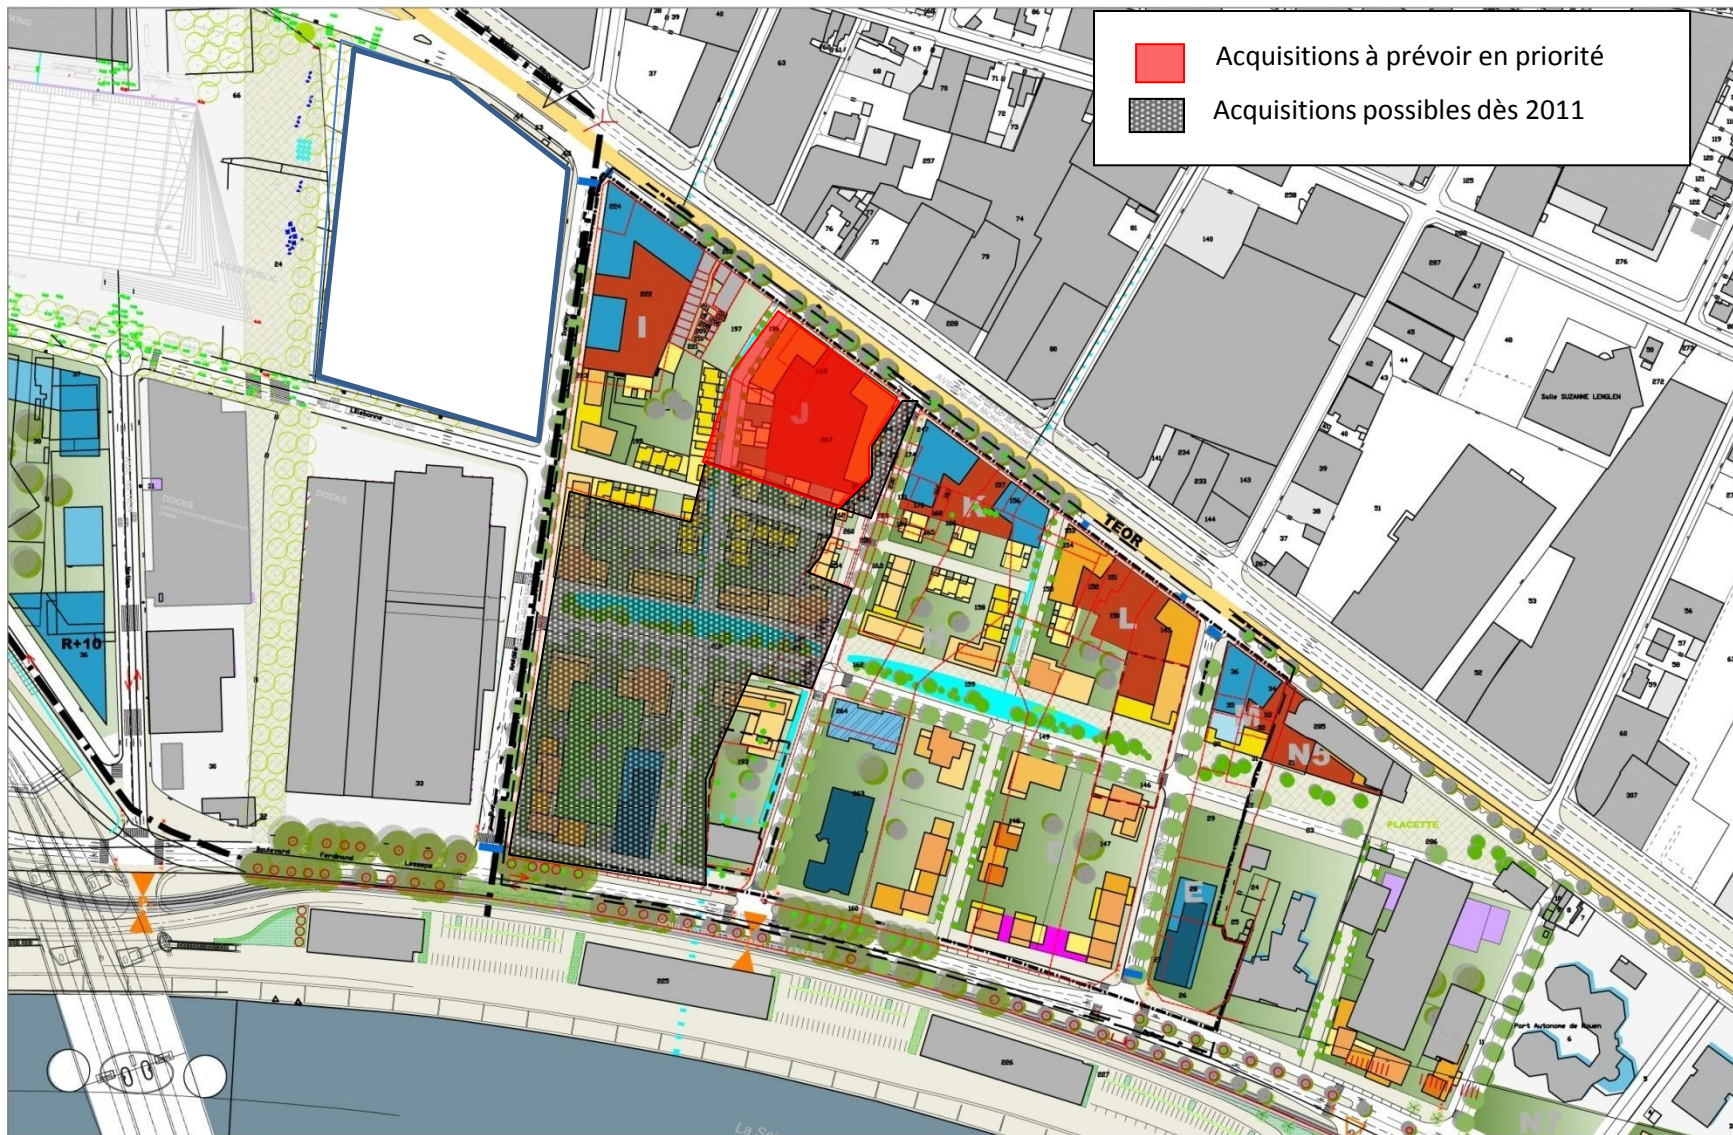

Périmètre des acquisitions à prévoir pour la réalisation de la phase 1

Maitre d'ouvrage
Rouen Seine Aménagement :
65 avenue Bretagne 91 010 FLOUJAN
tel. 02 32 81 93 27

Maitre d'Oeuvre
CHRISTIAN DEVILLERS SARL
19 allé NEUPOIRT 75013 PARIS
Tel. 01 43 59 98 96
maged@christiandevillers.fr

titre :
Projet ZAC Luciline + parcellaire existant (rouge)

Future Cities
urban networks to face climate change

Logo of the European Union and the Normandy Region.

titre :
mai 2009
échelle :
1/2000°

Nord
Compass rose indicating North.

Rouen Seine Ouest