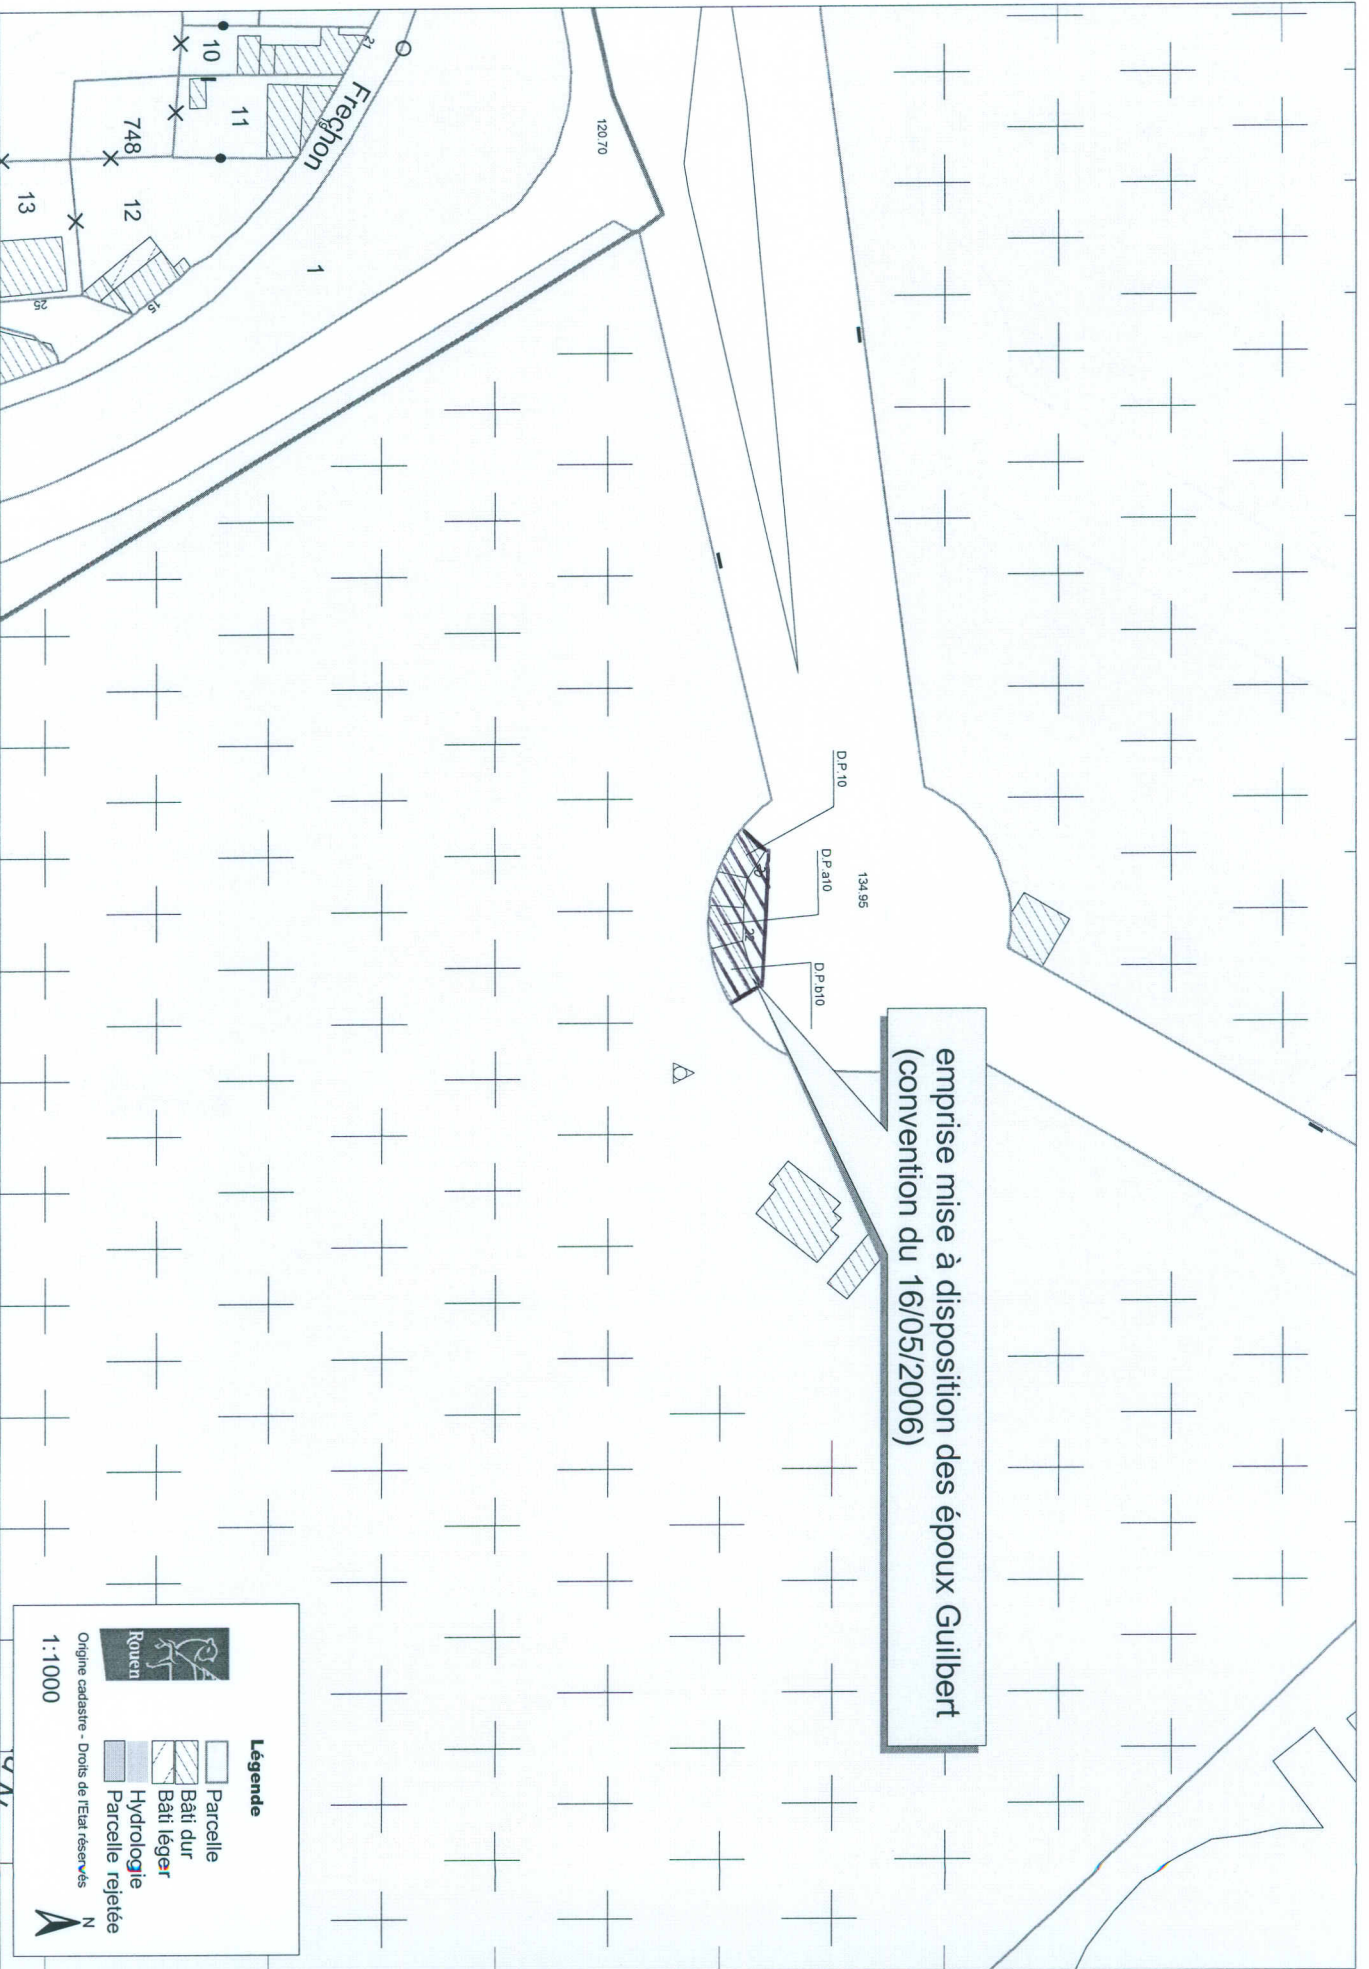

**Emprise à céder**

**Légende**

	Parcelle
	Bâti dur
	Bâti léger
	Hydrologie
	Parcelle rejetée

Origine cadastre - Droits de l'Etat réservés

1:2000

N  
N

emprise mise à disposition des époux Gilbert  
(convention du 16/05/2006)

**Legende**

	Parcelle
	Bâti dur
	Bâti léger
	Hydrologie
	Parcelle rejetée

Origine cadastrale - Droits de l'Etat réservés  
1:1000

N