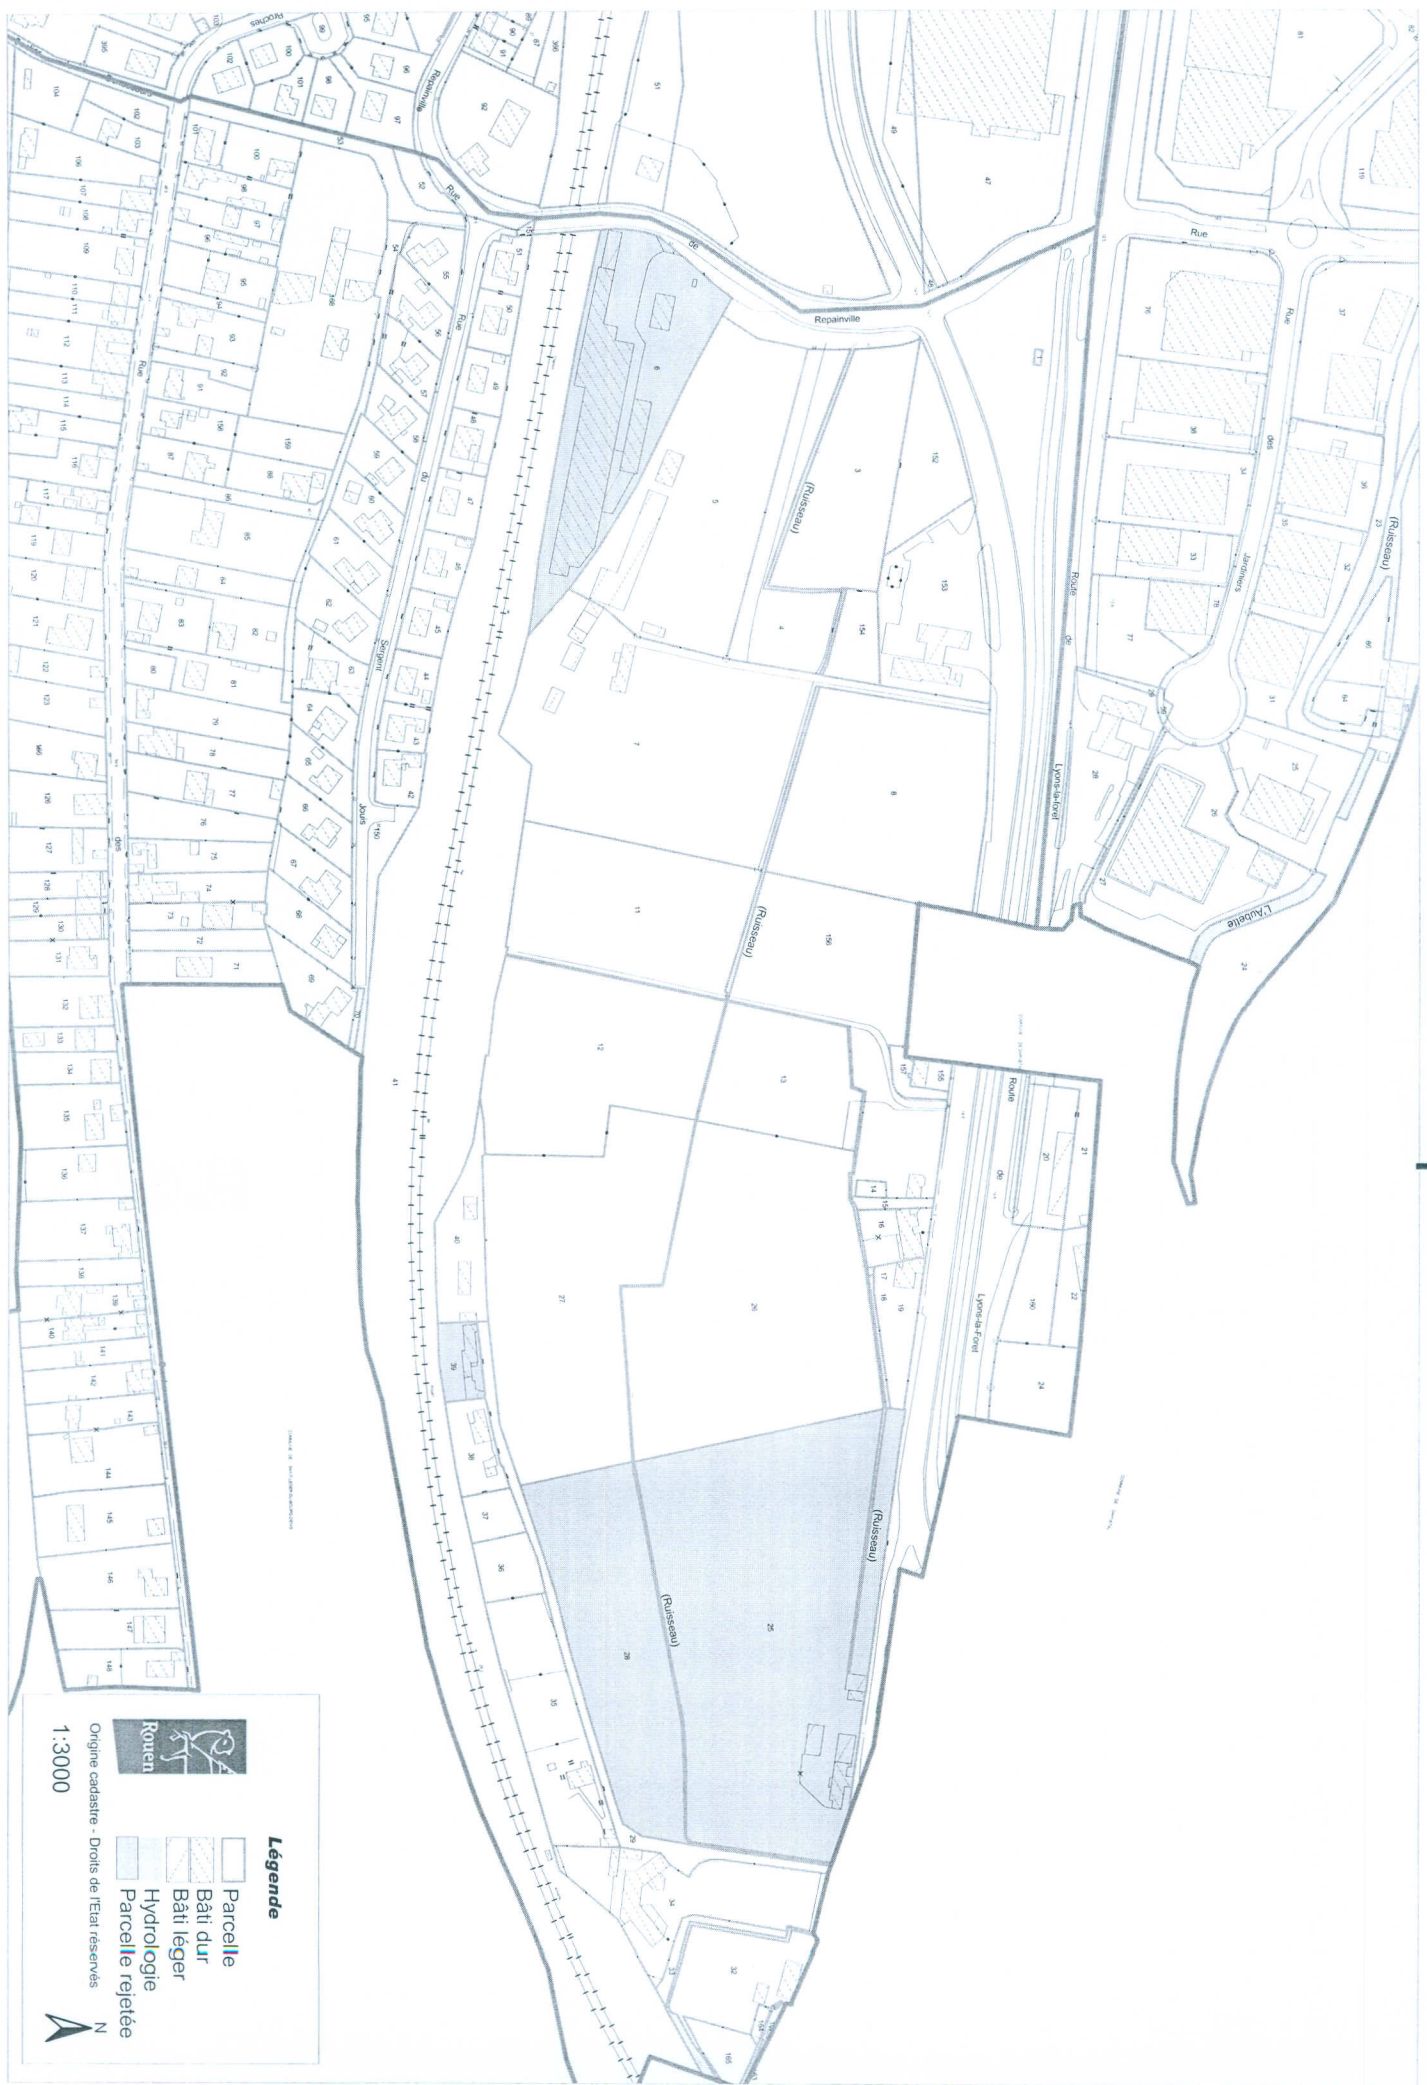

Secteur Repairville.

Origine cadastre - Droits de l'Etat réservés

1:3000

Légende

-  Parcelle
-  Bâti dur
-  Bâti léger
-  Hydrologie
-  Parcelle rejetée

46 rue Jean Ango.

Légende

- Parcelle
- Bâti dur
- Bâti léger
- Hydrologie
- Parcelle réjetée

Origine cadastrale - Droits de l'Etat réservés

1:2000

N

Hangar "France Telecom" rue Léon Malétra.