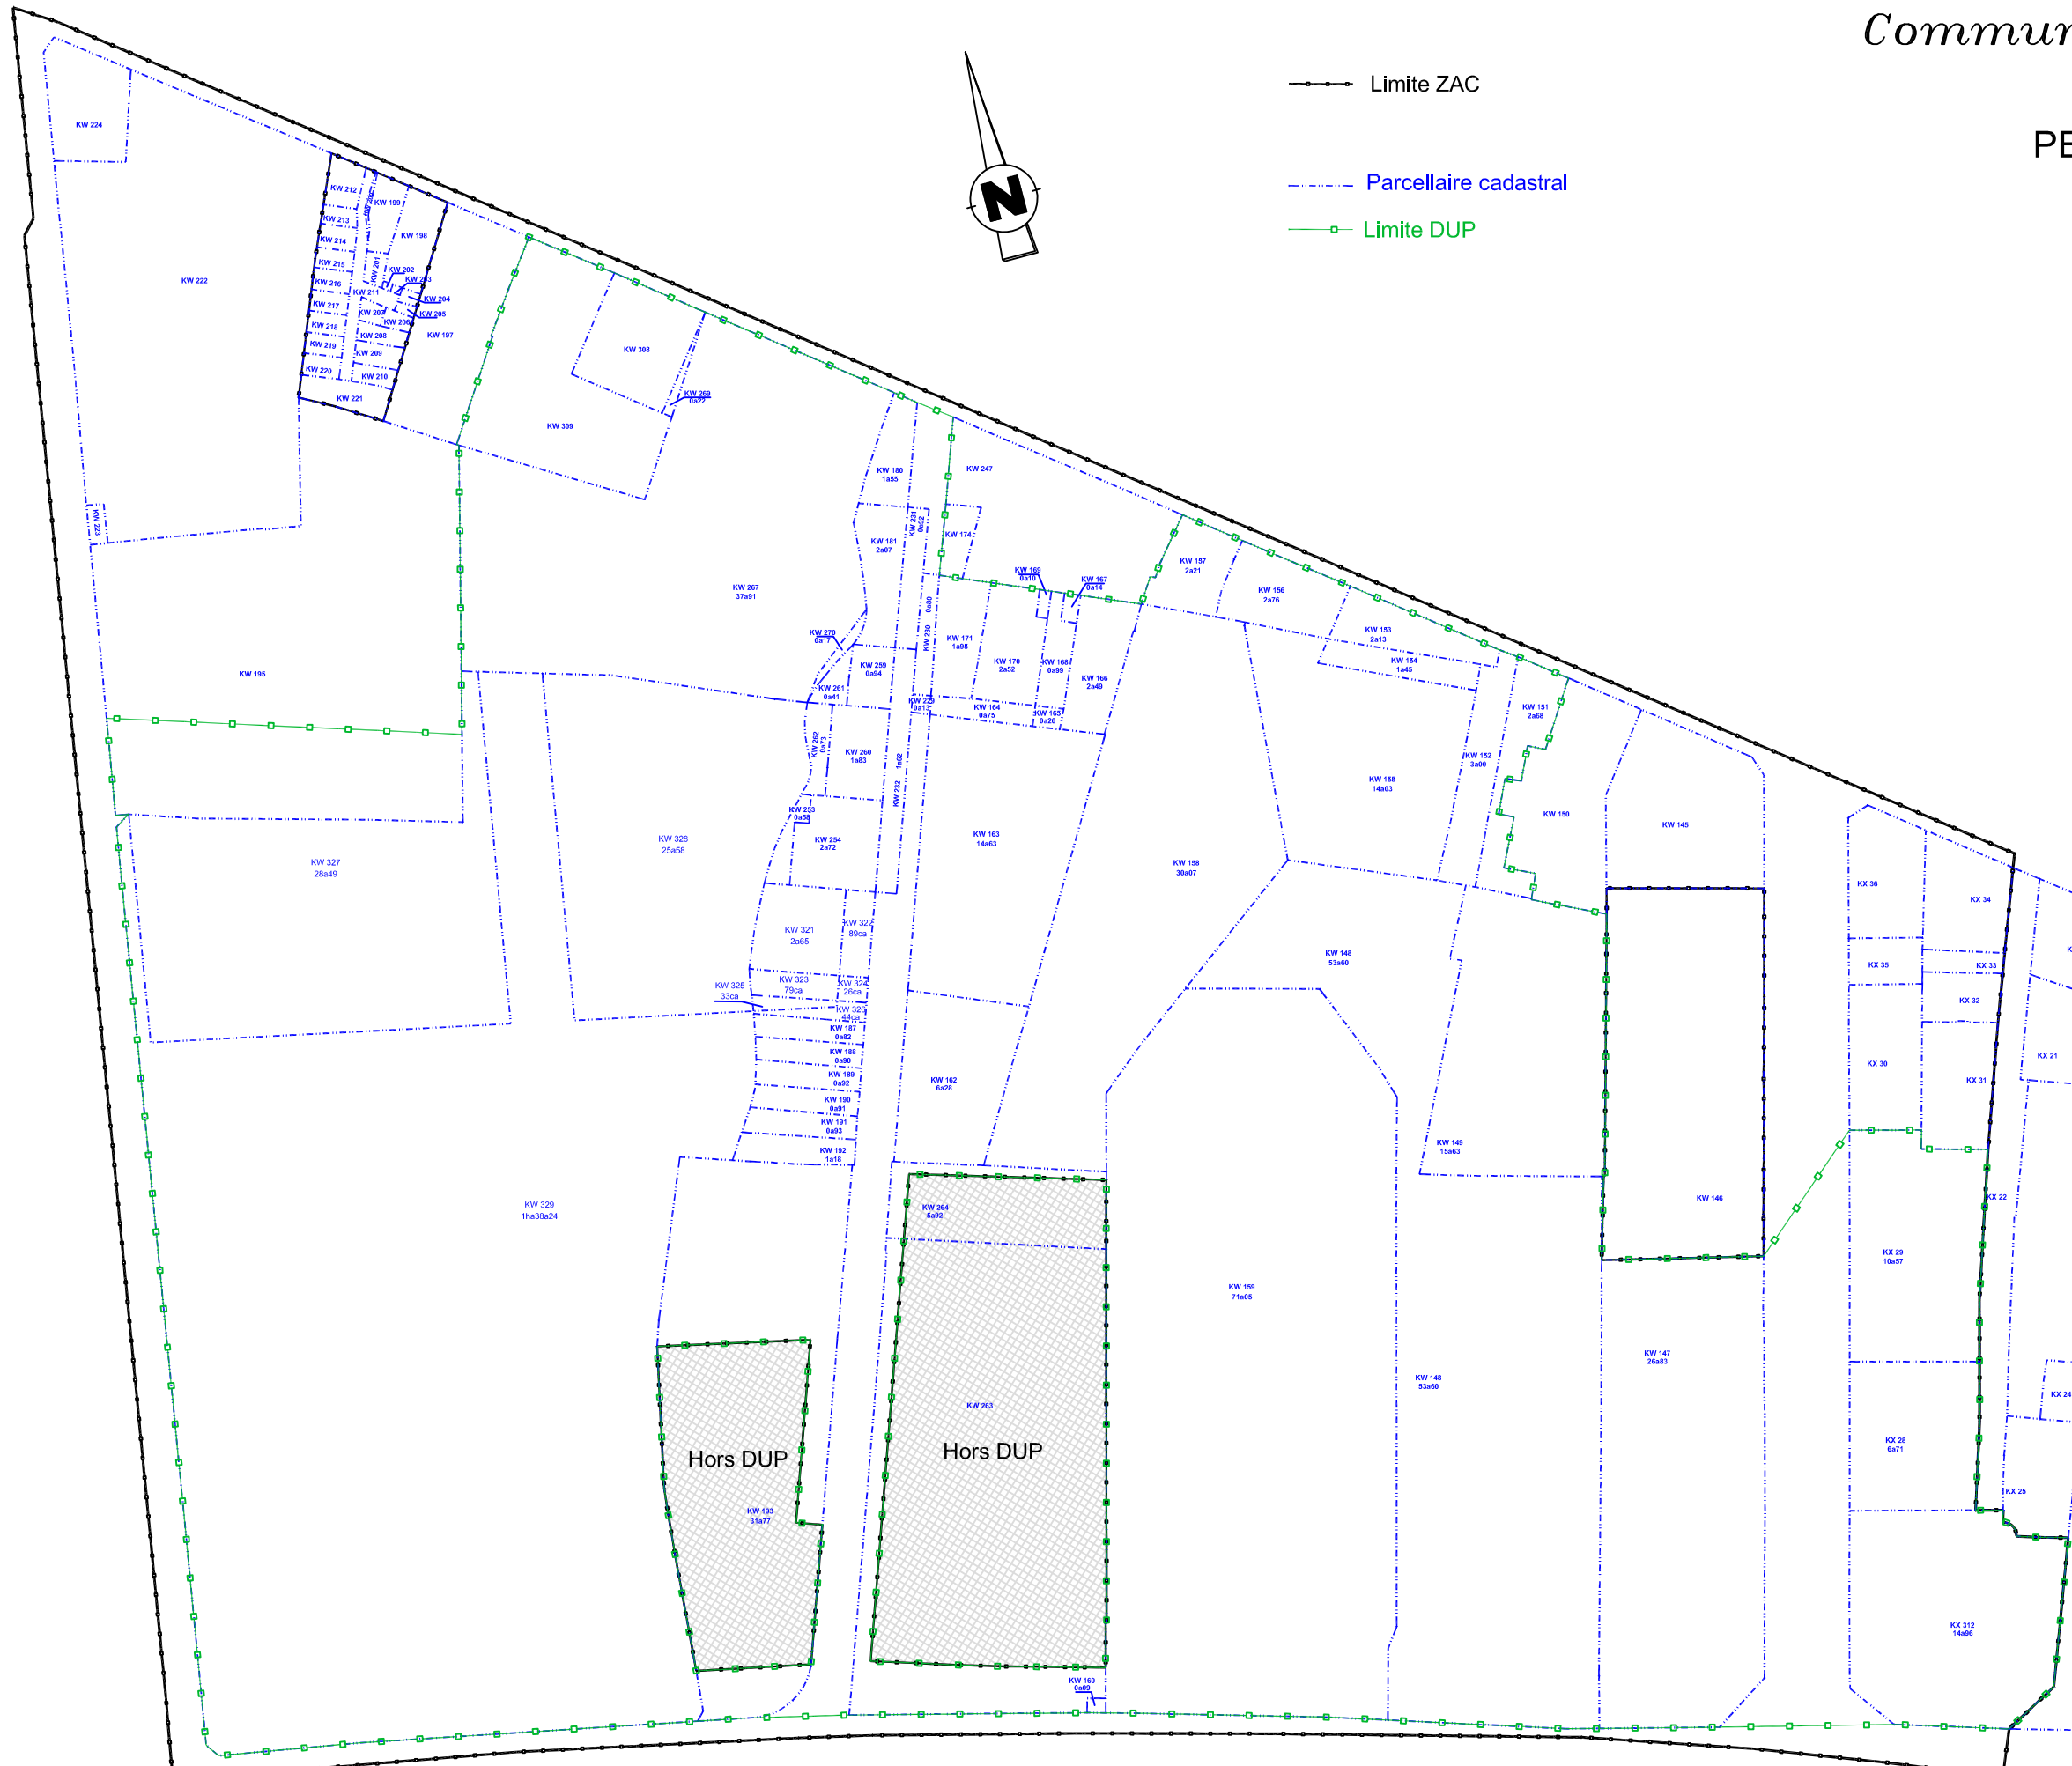

—●— Limite ZAC

- - - - - Parcellaire cadastral

—○— Limite DUP

Echelle : 1/1250

ORDRE DES
GEOMETRES-EXPERTS

02.35.75.10.12
02.35.75.61.64

ZA Les Portes de l'Ouest
76150 LA VAUPLIERE

N°2006B20023