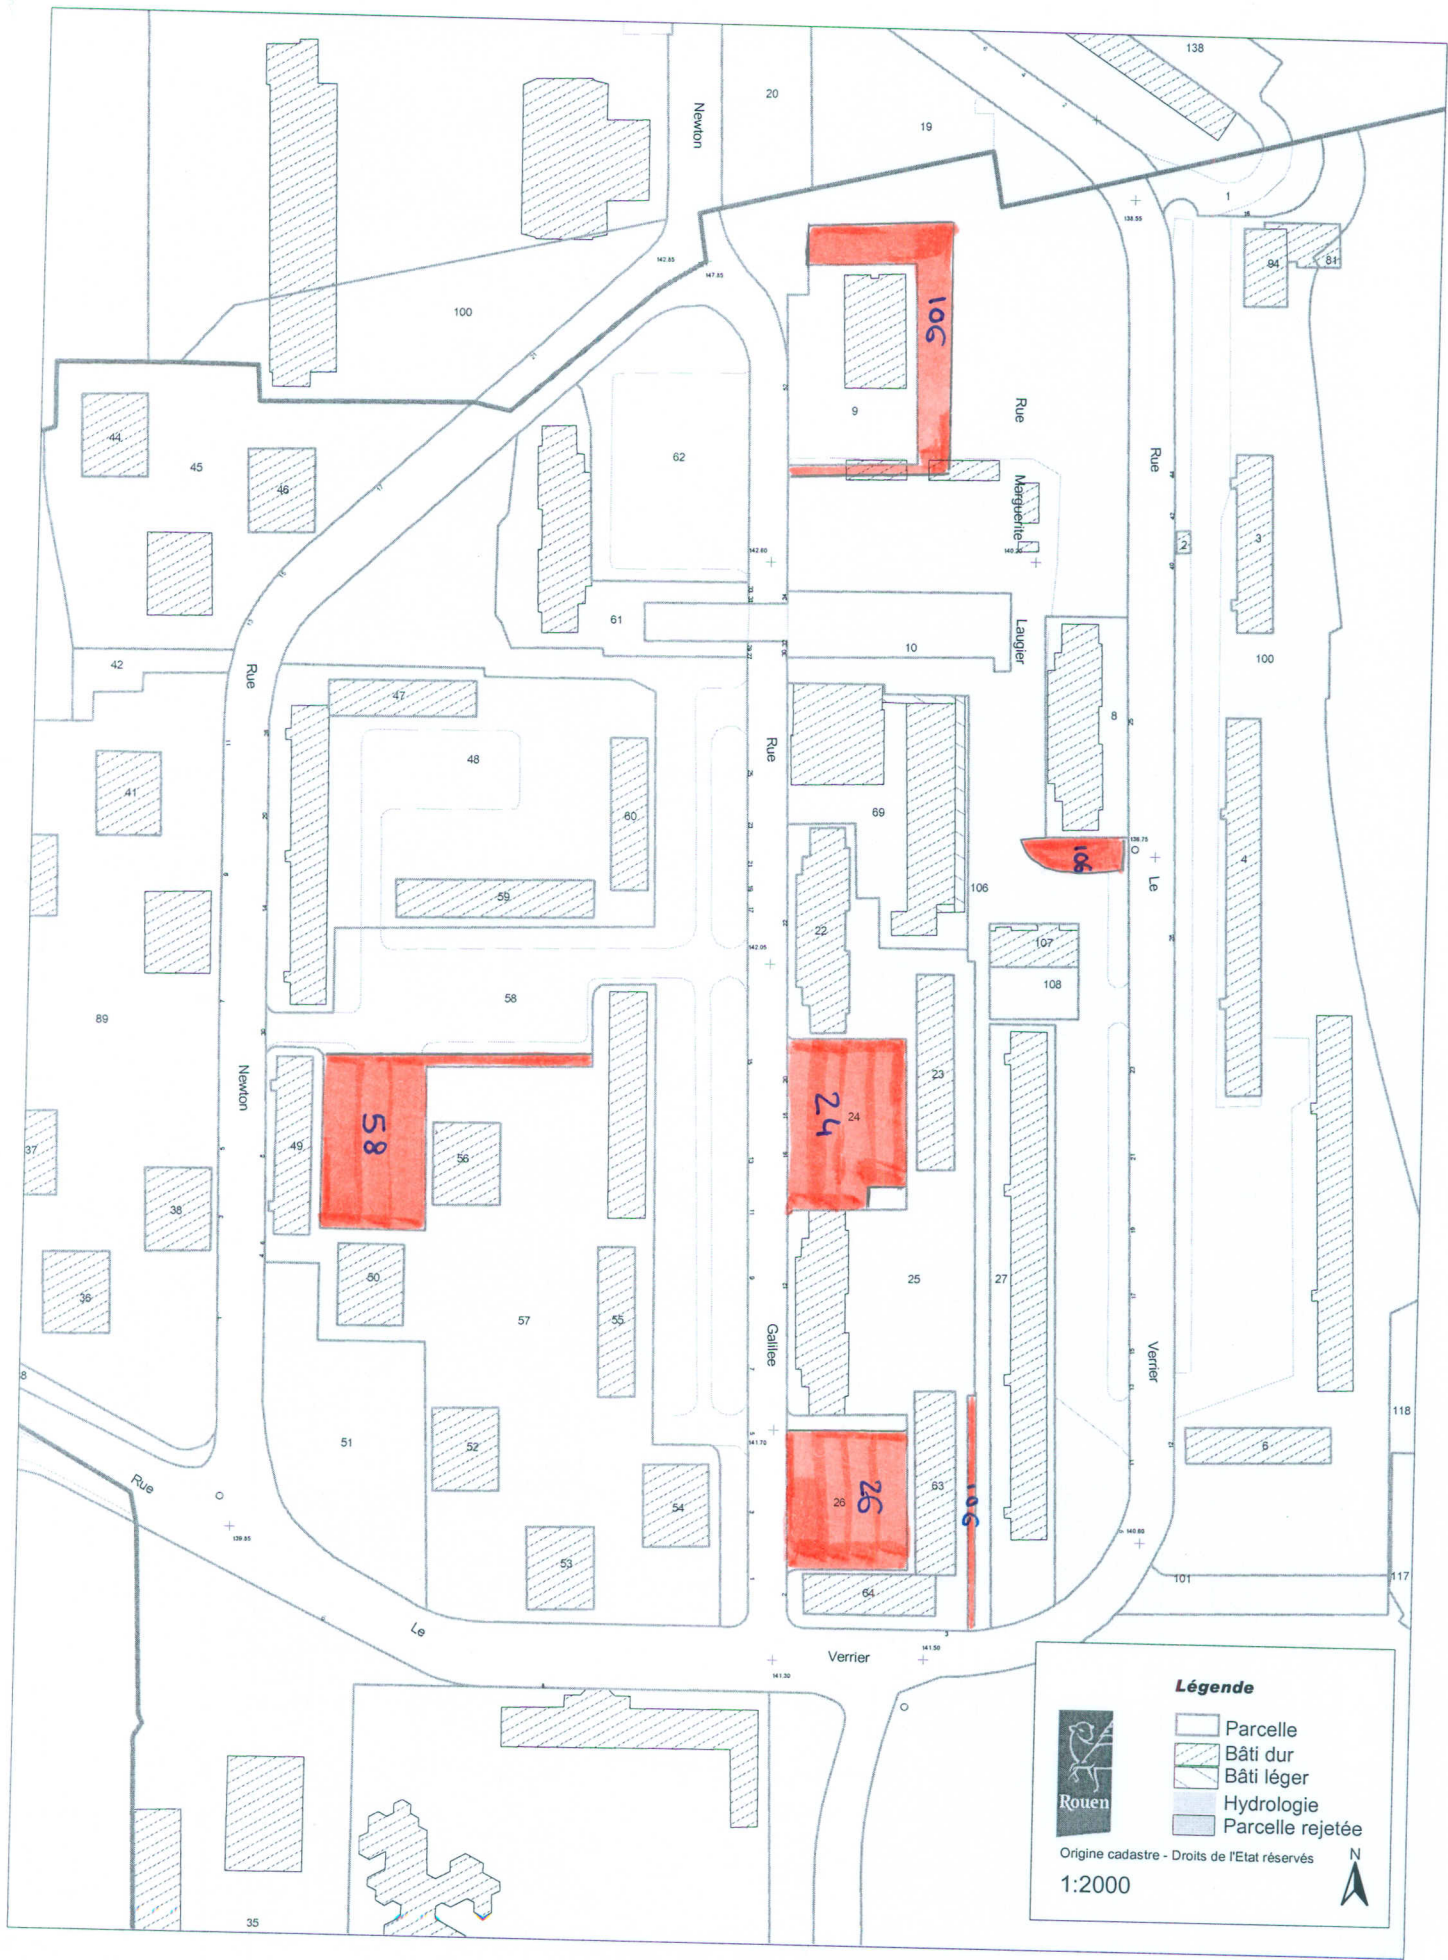

**Légende**

 Rouen

- Parcelle
- Bâti dur
- Bâti léger
- Hydrologie
- Parcelle rejetée

Origine cadastre - Droits de l'Etat réservés

1:6000

N

**Légende**

-  Parcelle
-  Bâti dur
-  Bâti léger
-  Hydrologie
-  Parcelle rejetée

Origine cadastre - Droits de l'Etat réservés

1:2000