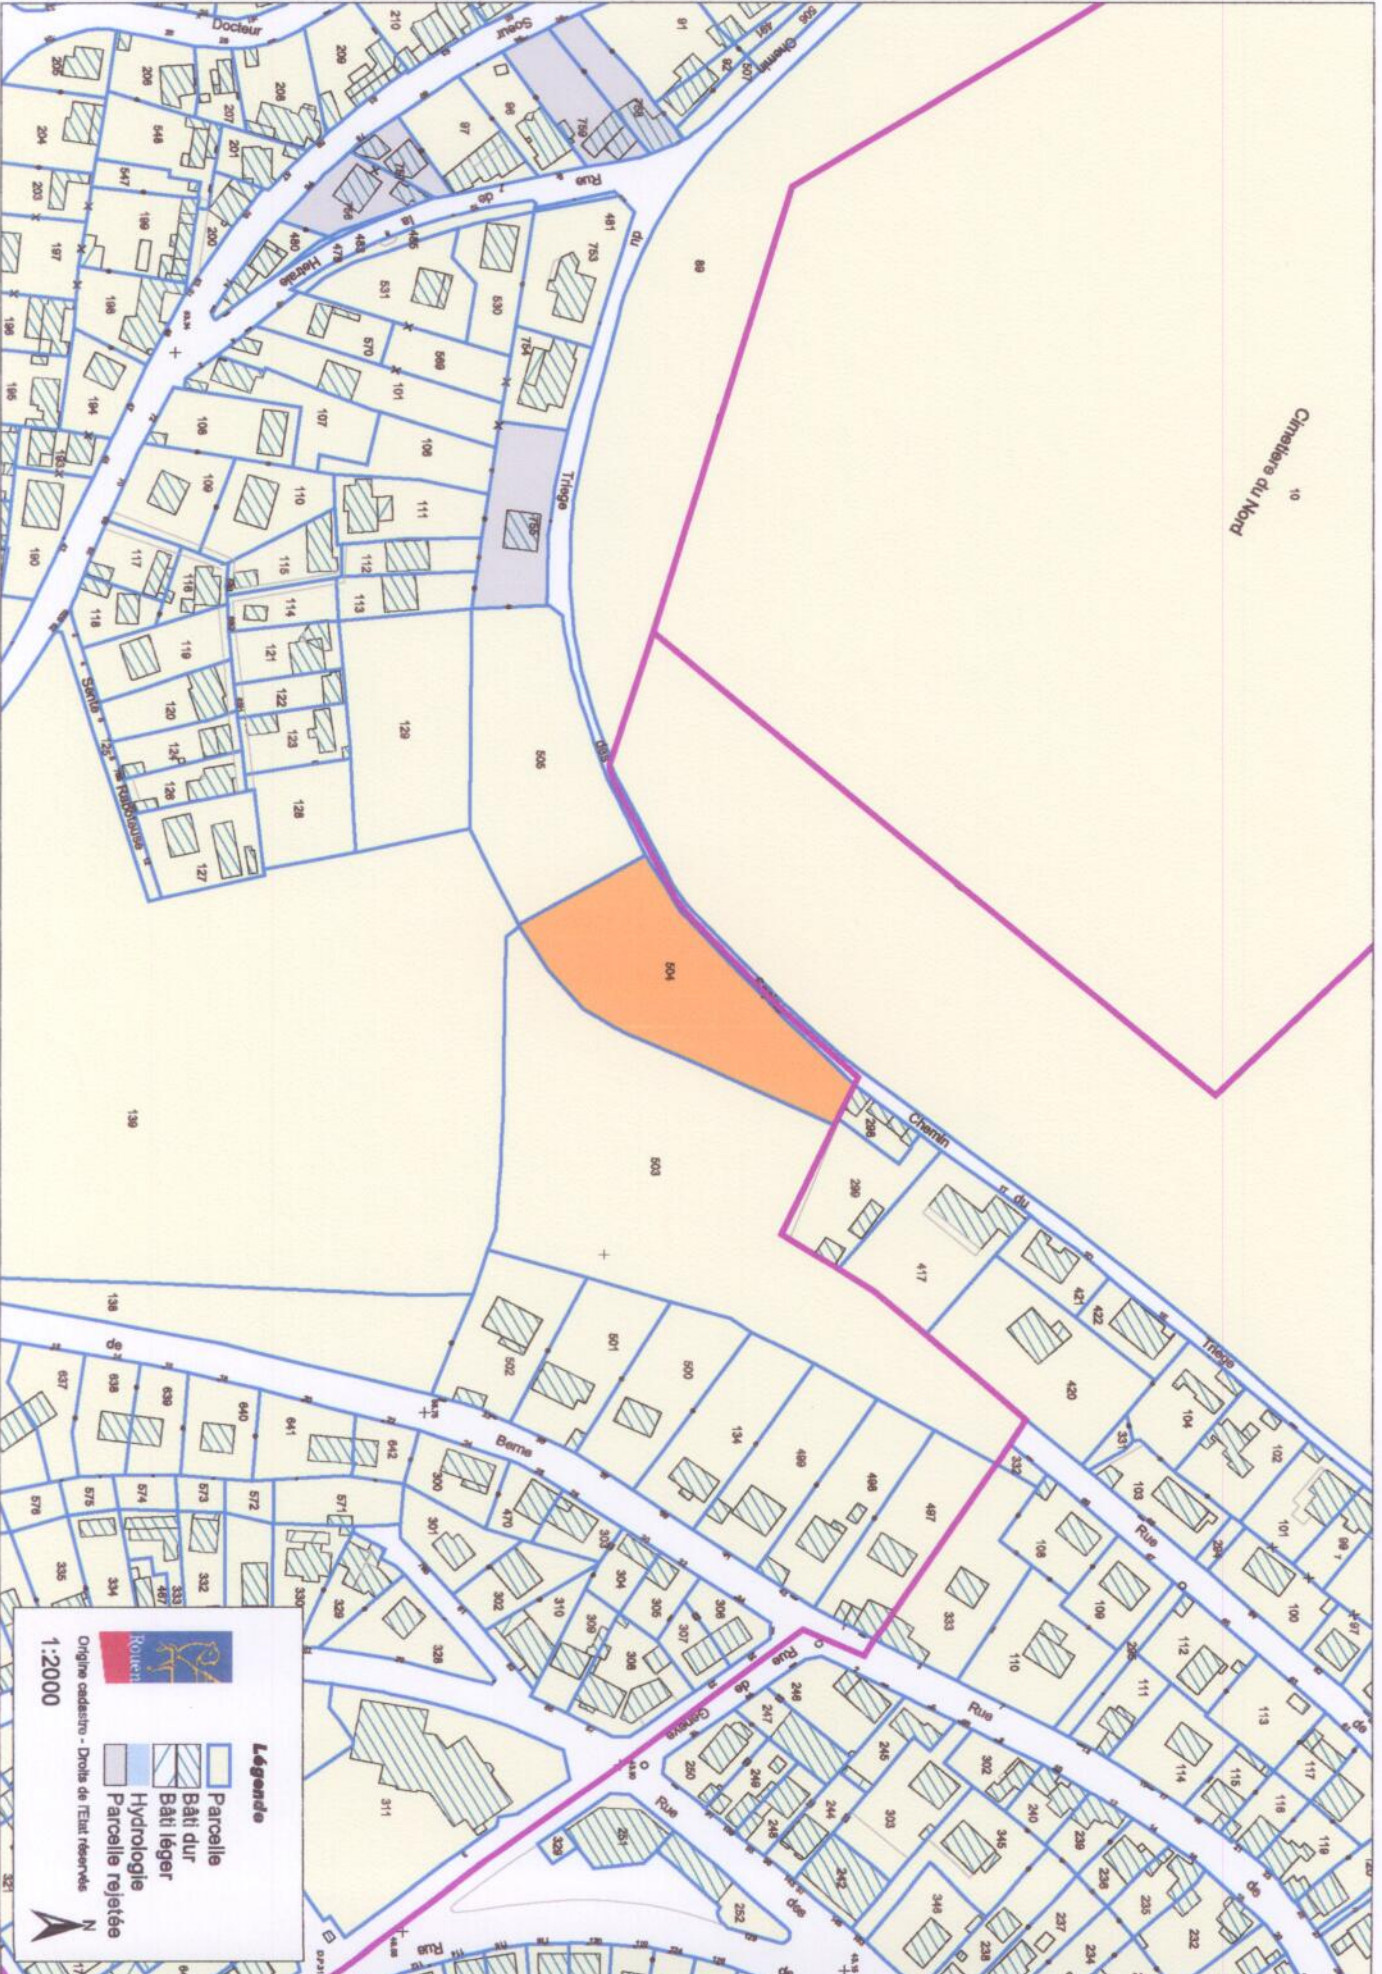

propriétés Ville de ROUEN

10
Cimetière du Nord

- Légende**
- Parcelle
 - Bâti dur
 - Bâti léger
 - Hydrologie
 - Parcelle rejetée

Origine cadastre - Droits de l'Etat réservés
1:2000