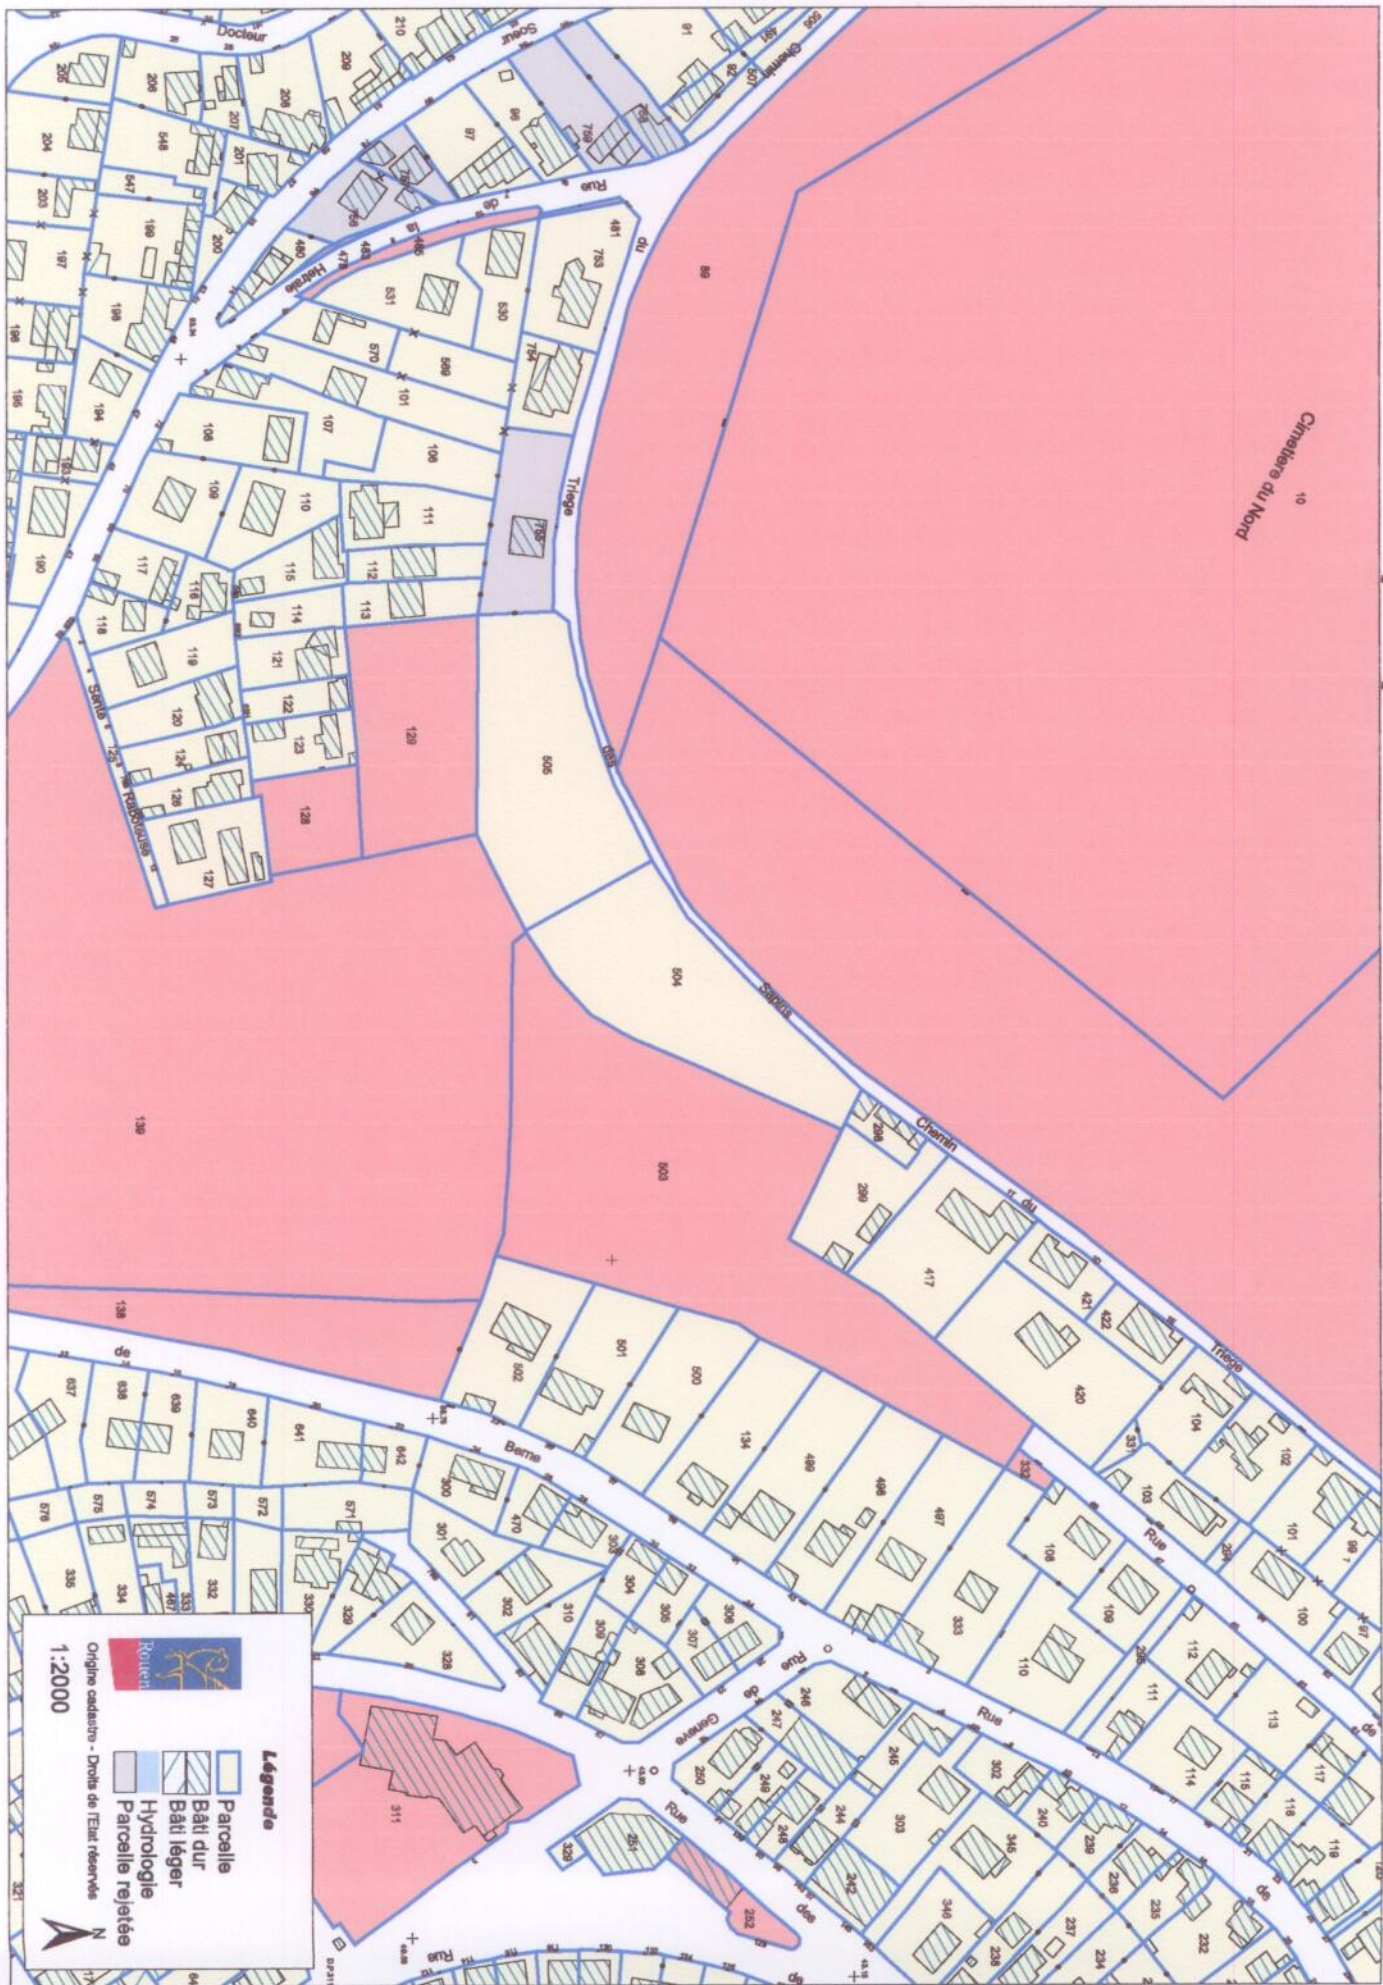

propriétés Ville de ROUEN

10
Cimetière du Nord

- Légende**
- Parcelle
 - Bâti dur
 - Bâti léger
 - Hydrologie
 - Parcelle rejetée

Origine cadastre - Droits de l'Etat réservés
1:2000