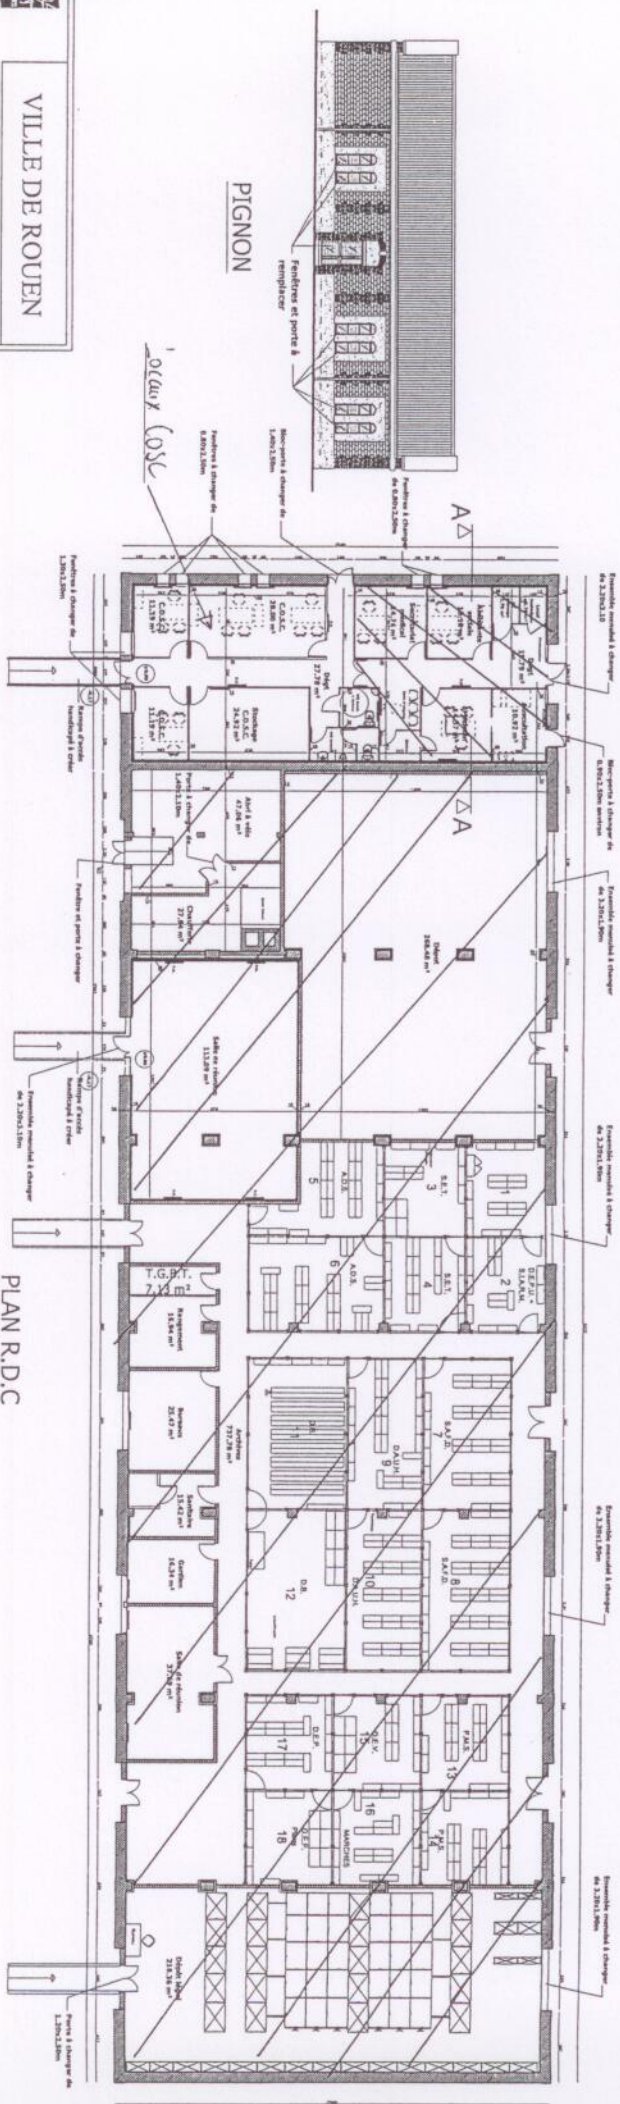

COUPE A.A.

FACADE ARRIERE

PLAN R.D.C.

PIGNON

1
0,60 x 1,05

FACADE AVANT

VILLE DE ROUEN

AMENAGEMENT DE LOCAUX
BATIMENT 11 - PELLISSIER

PHASE 02
ETAT FUTURE

PLAN - COUPE - FACADES
ETAT FUTURE

ESQ	ESQ
AFS	AFS
AFD	AFD
PC	PC
PRO	PRO
EXE	EXE