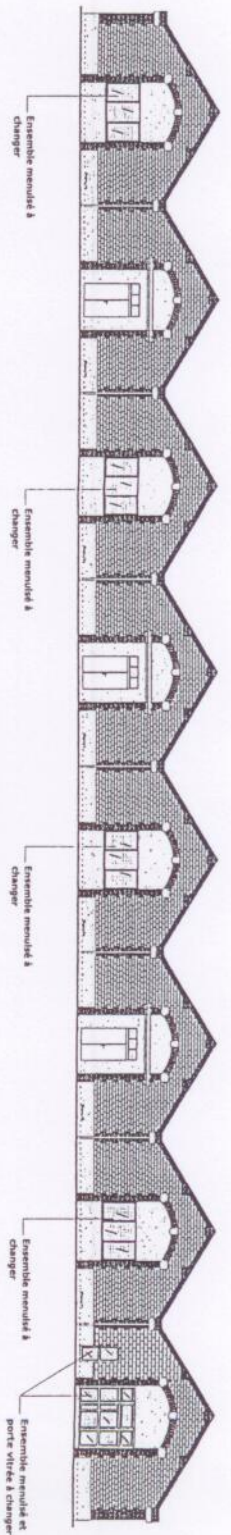

COUPE A.A.

FACADE ARRIERE

PLAN R.D.C.

PIGNON

1
0,60 x 1,05

FACADE AVANT

VILLE DE ROUEN

AMENAGEMENT DE LOCAUX
BATIMENT 11 - PELLISSIER

PHASE 02
ETAT FUTURE

PLAN - COUPE - FACADES
ETAT FUTURE

ESQ	ESQ
AFS	AFS
AFD	AFD
PC	PC
PRO	PRO
EXE	EXE