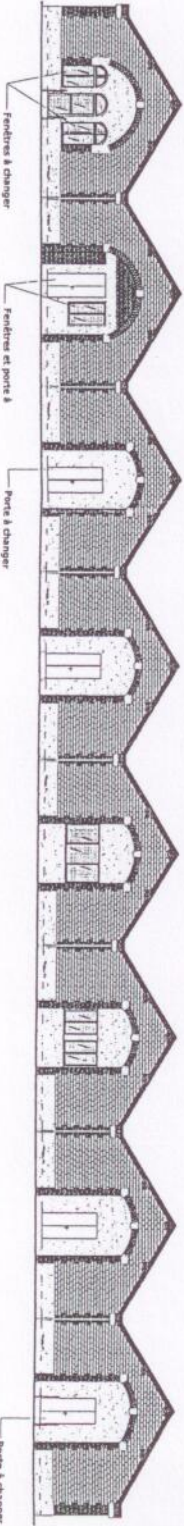

COUPE A.A.

FACADE ARRIERE

PLAN R.D.C.

PIGNON

1
0,60 x 1,05

FACADE AVANT

VILLE DE ROUEN

AMENAGEMENT DE LOCAUX
BATIMENT 11 - PELLISSIER

PHASE 02
ETAT FUTURE

PLAN - COUPE - FACADES
ETAT FUTURE

ESQ	ESQ
AFS	AFS
AFD	AFD
PC	PC
PRO	PRO
EXE	EXE