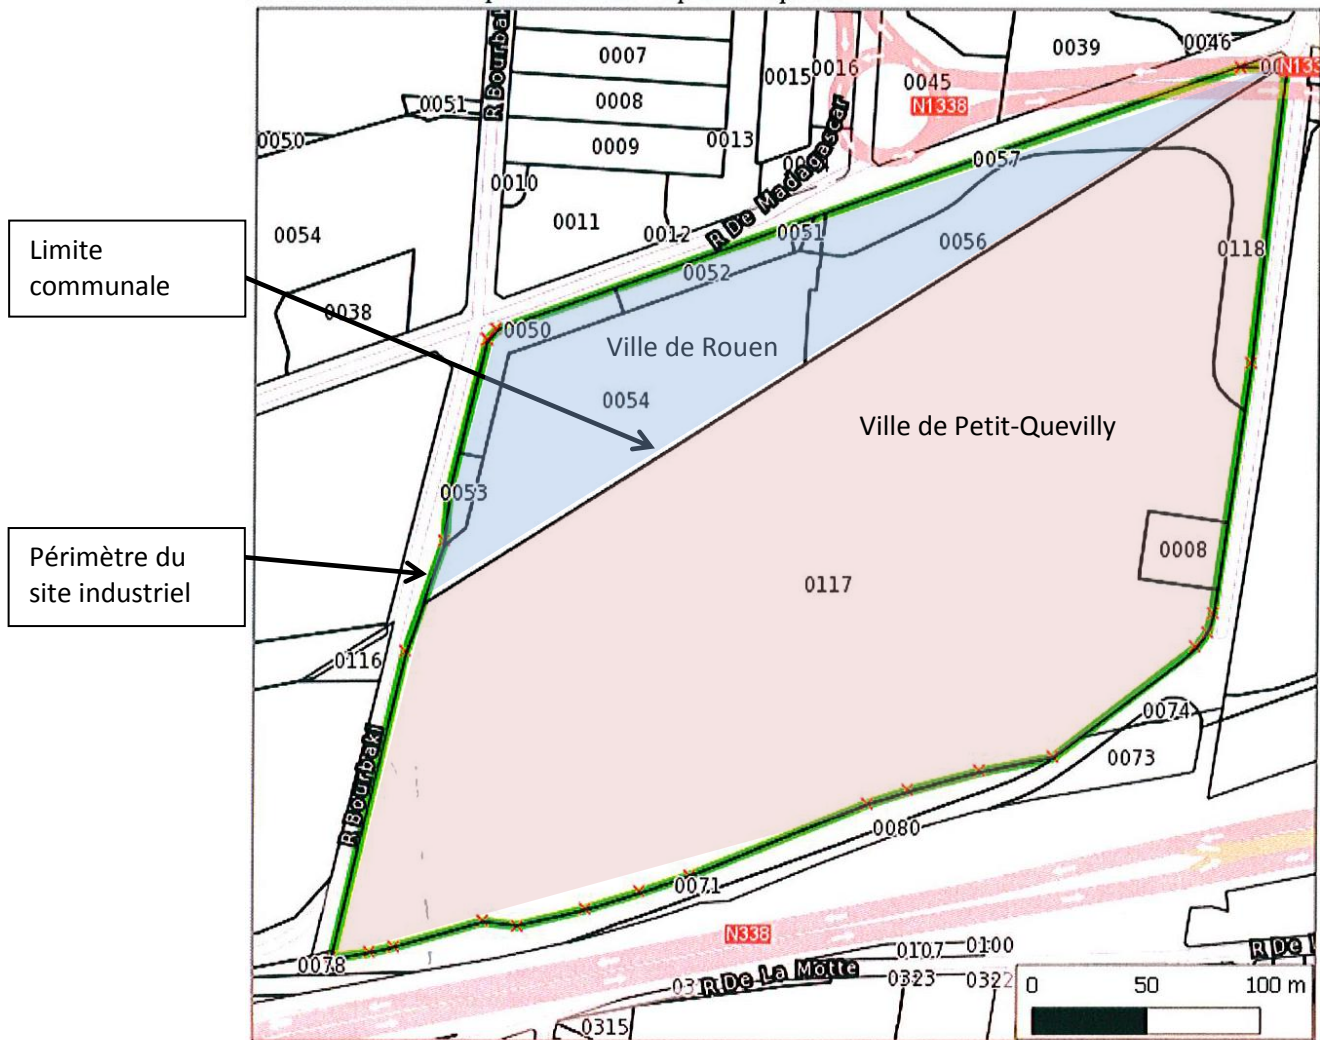

ANNEXE

Plan de localisation géographique du site

Plan de localisation géographique du site

Plan emprise foncière de l'ancien site industriel

Périmètre de l'ancienne activité industrielle Grande Paroisse.

Plaquette du projet Eco-Quartier Flaubert et du raccordement du pont Gustave Flaubert à la voie rapide SUD III