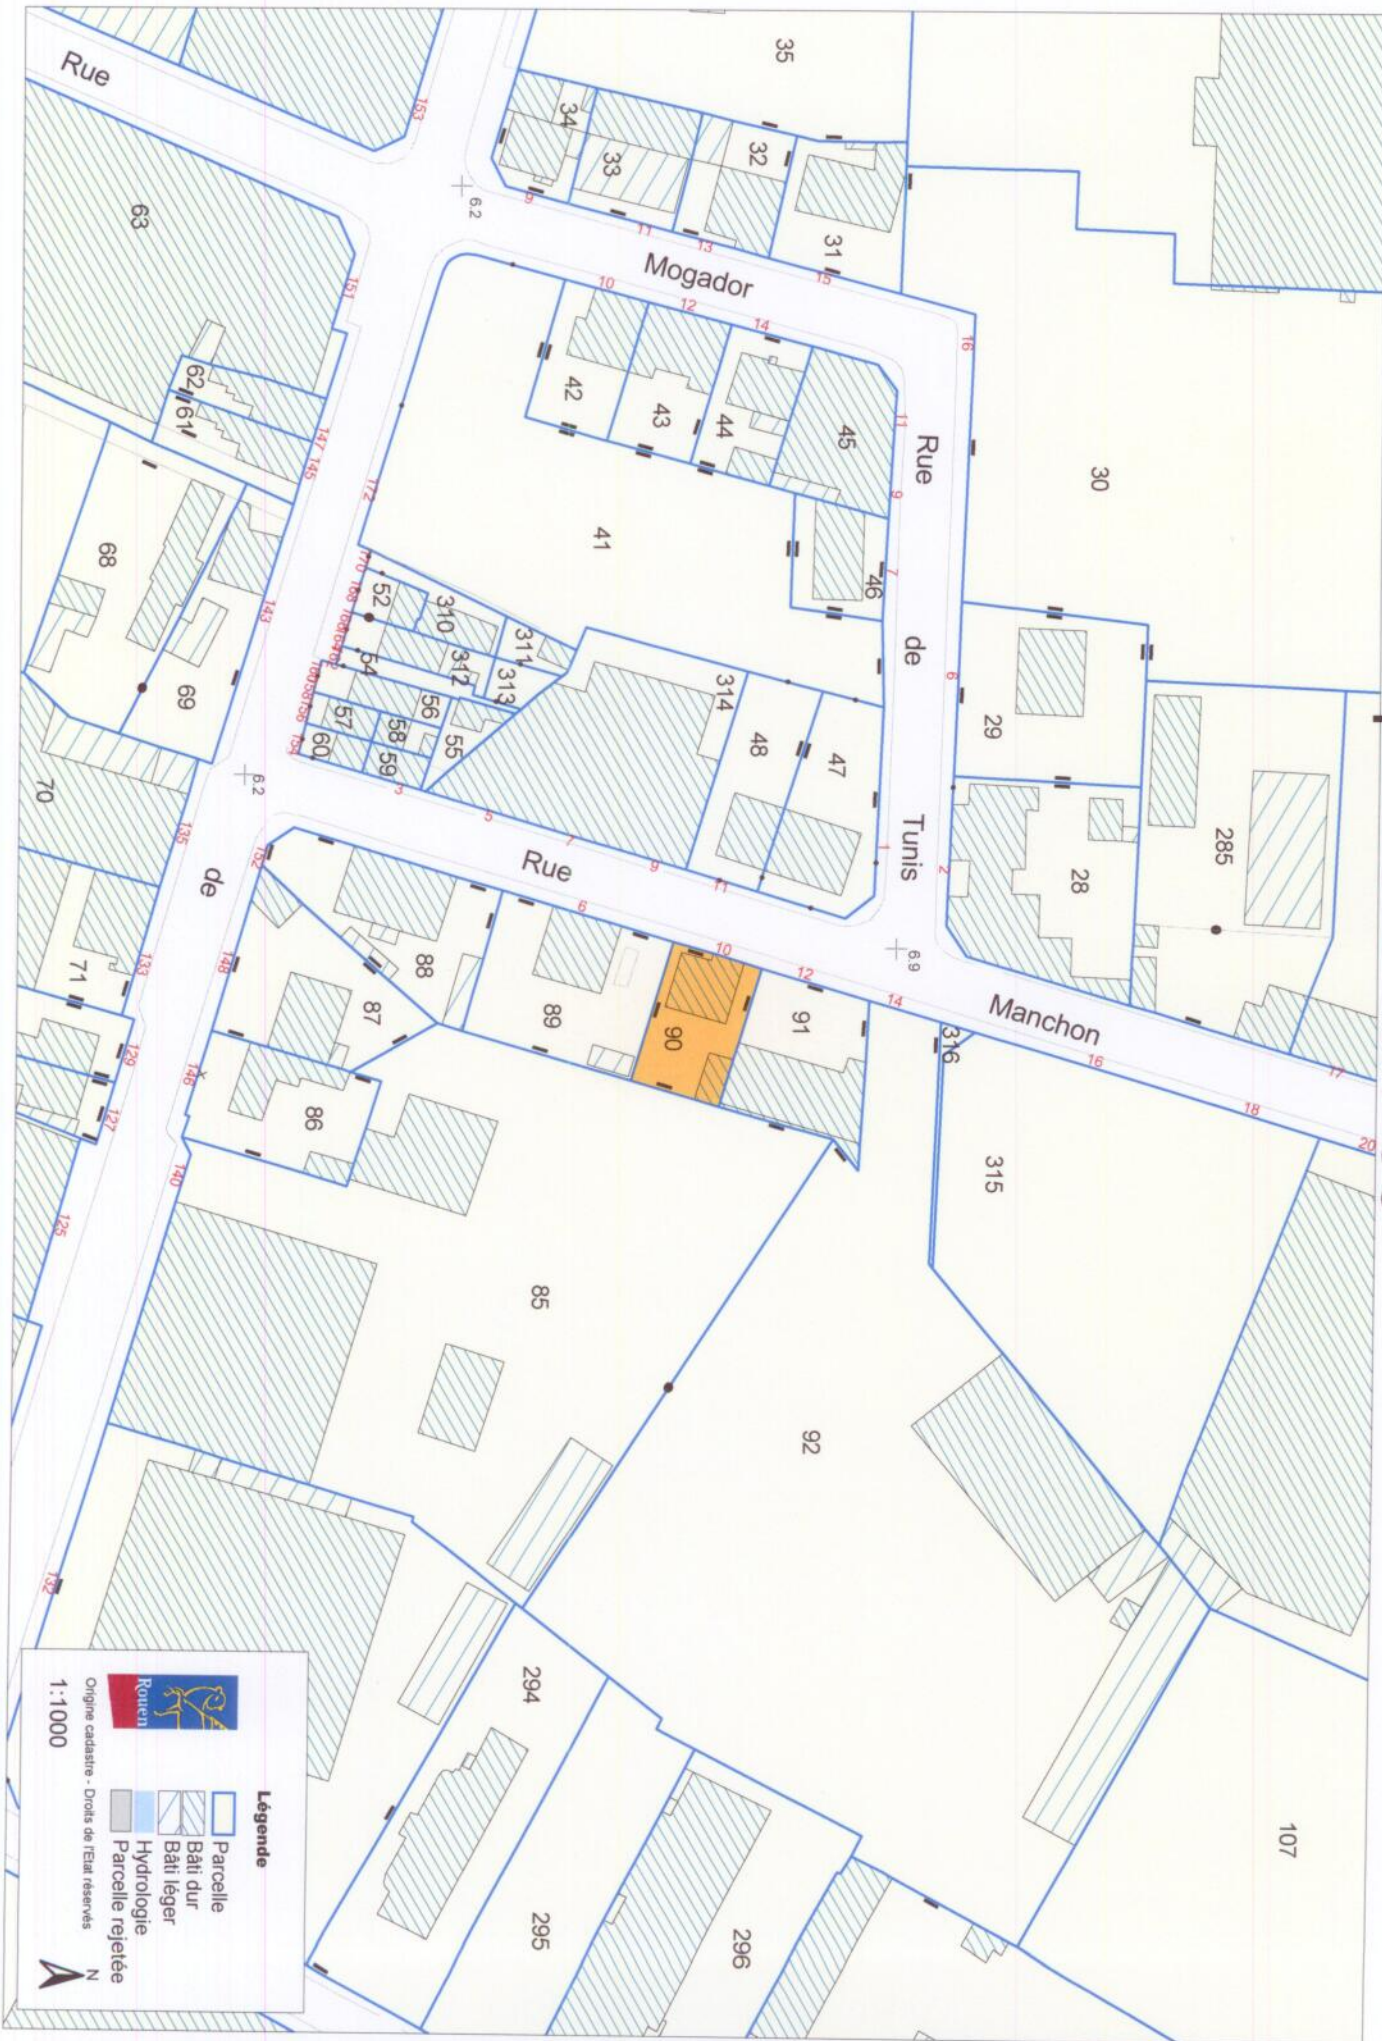

parcelle MT 98

Légende

- Parcelle
- Bâti dur
- Bâti léger
- Hydrologie
- Parcelle rejetée

Origine cadastre - Droits de l'Etat réservés

1 : 1000

13517/11

8672024

N

parcelles MT 102 et 103

parcelle KW 90

Légende

- Parcelle
- Bâti dur
- Bâti léger
- Hydrologie
- Parcelle rejetée

Origine cadastrale - Droits de l'Etat réservés

1 : 1000

N

parcelle KX 56

parcelle KY 137

Legende

- Parcelle
- Bâti dur
- Bâti léger
- Hydrologie
- Parcelle rejetée

Origine cadastrale - Droits de TEAR réservés

1:10000

Rouen