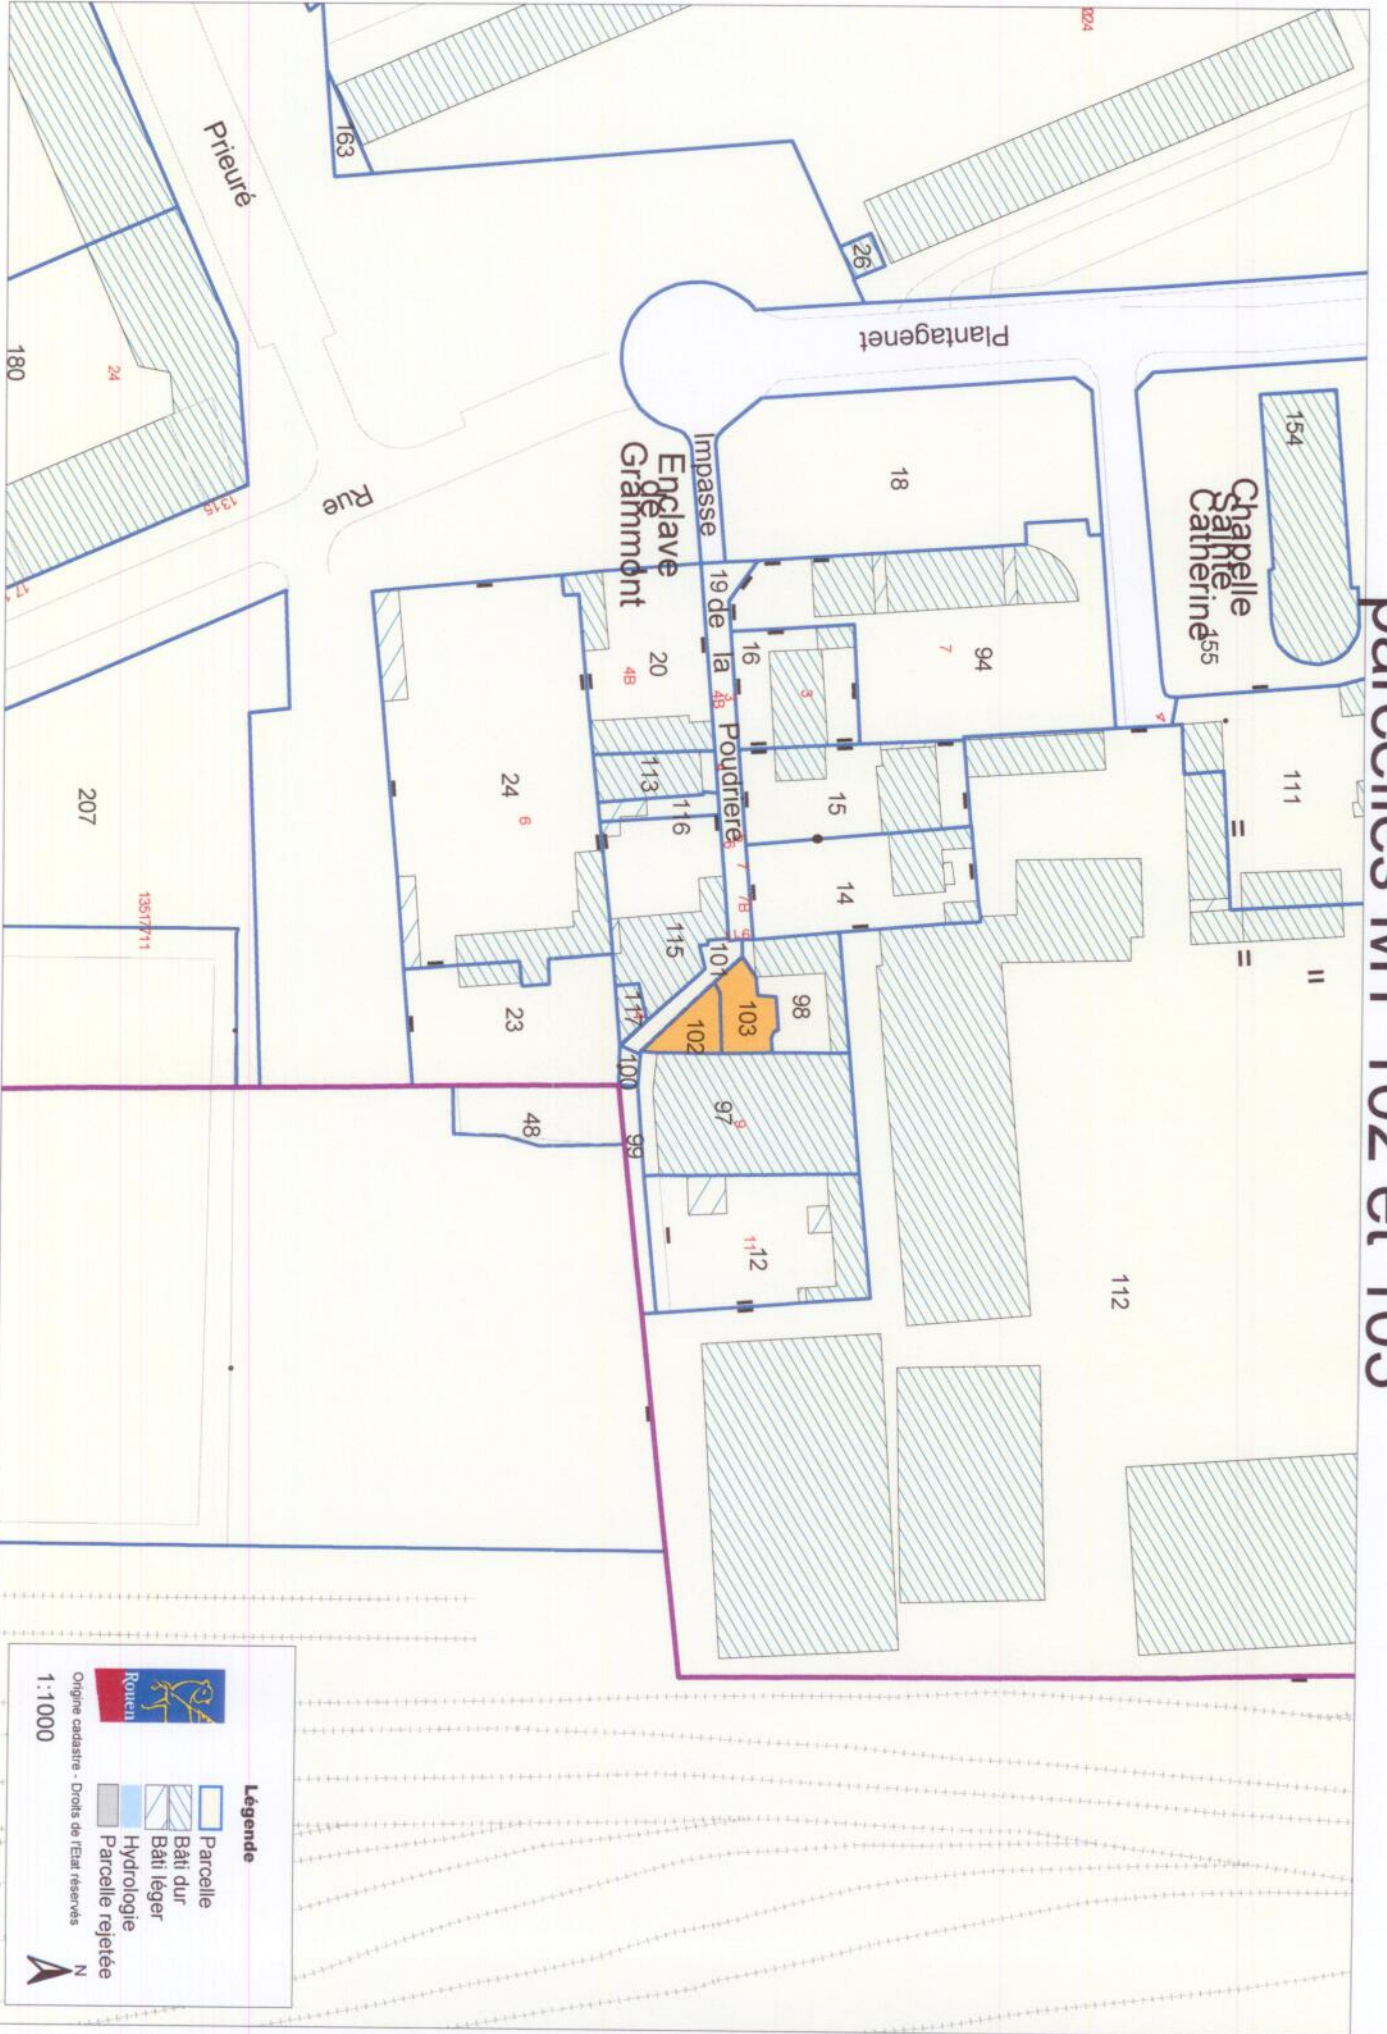

parcelle MT 98

Légende

- Parcelle
- Bâti dur
- Bâti léger
- Hydrologie
- Parcelle rejetée

Origine cadastre - Droits de l'Etat réservés

1 : 1000

13517/11

8672024

N

parcelles MT 102 et 103

parcelle KW 90

Légende

- Parcelle
- Bâti dur
- Bâti léger
- Hydrologie
- Parcelle rejetée

Origine cadastrale - Droits de l'Etat réservés

1 : 1000

N

parcelle KX 56

parcelle KY 137

Legende

- Parcelle
- Bâti dur
- Bâti léger
- Hydrologie
- Parcelle rejetée

Origine cadastrale - Droits de TEAR réservés

1:10000

Rouen