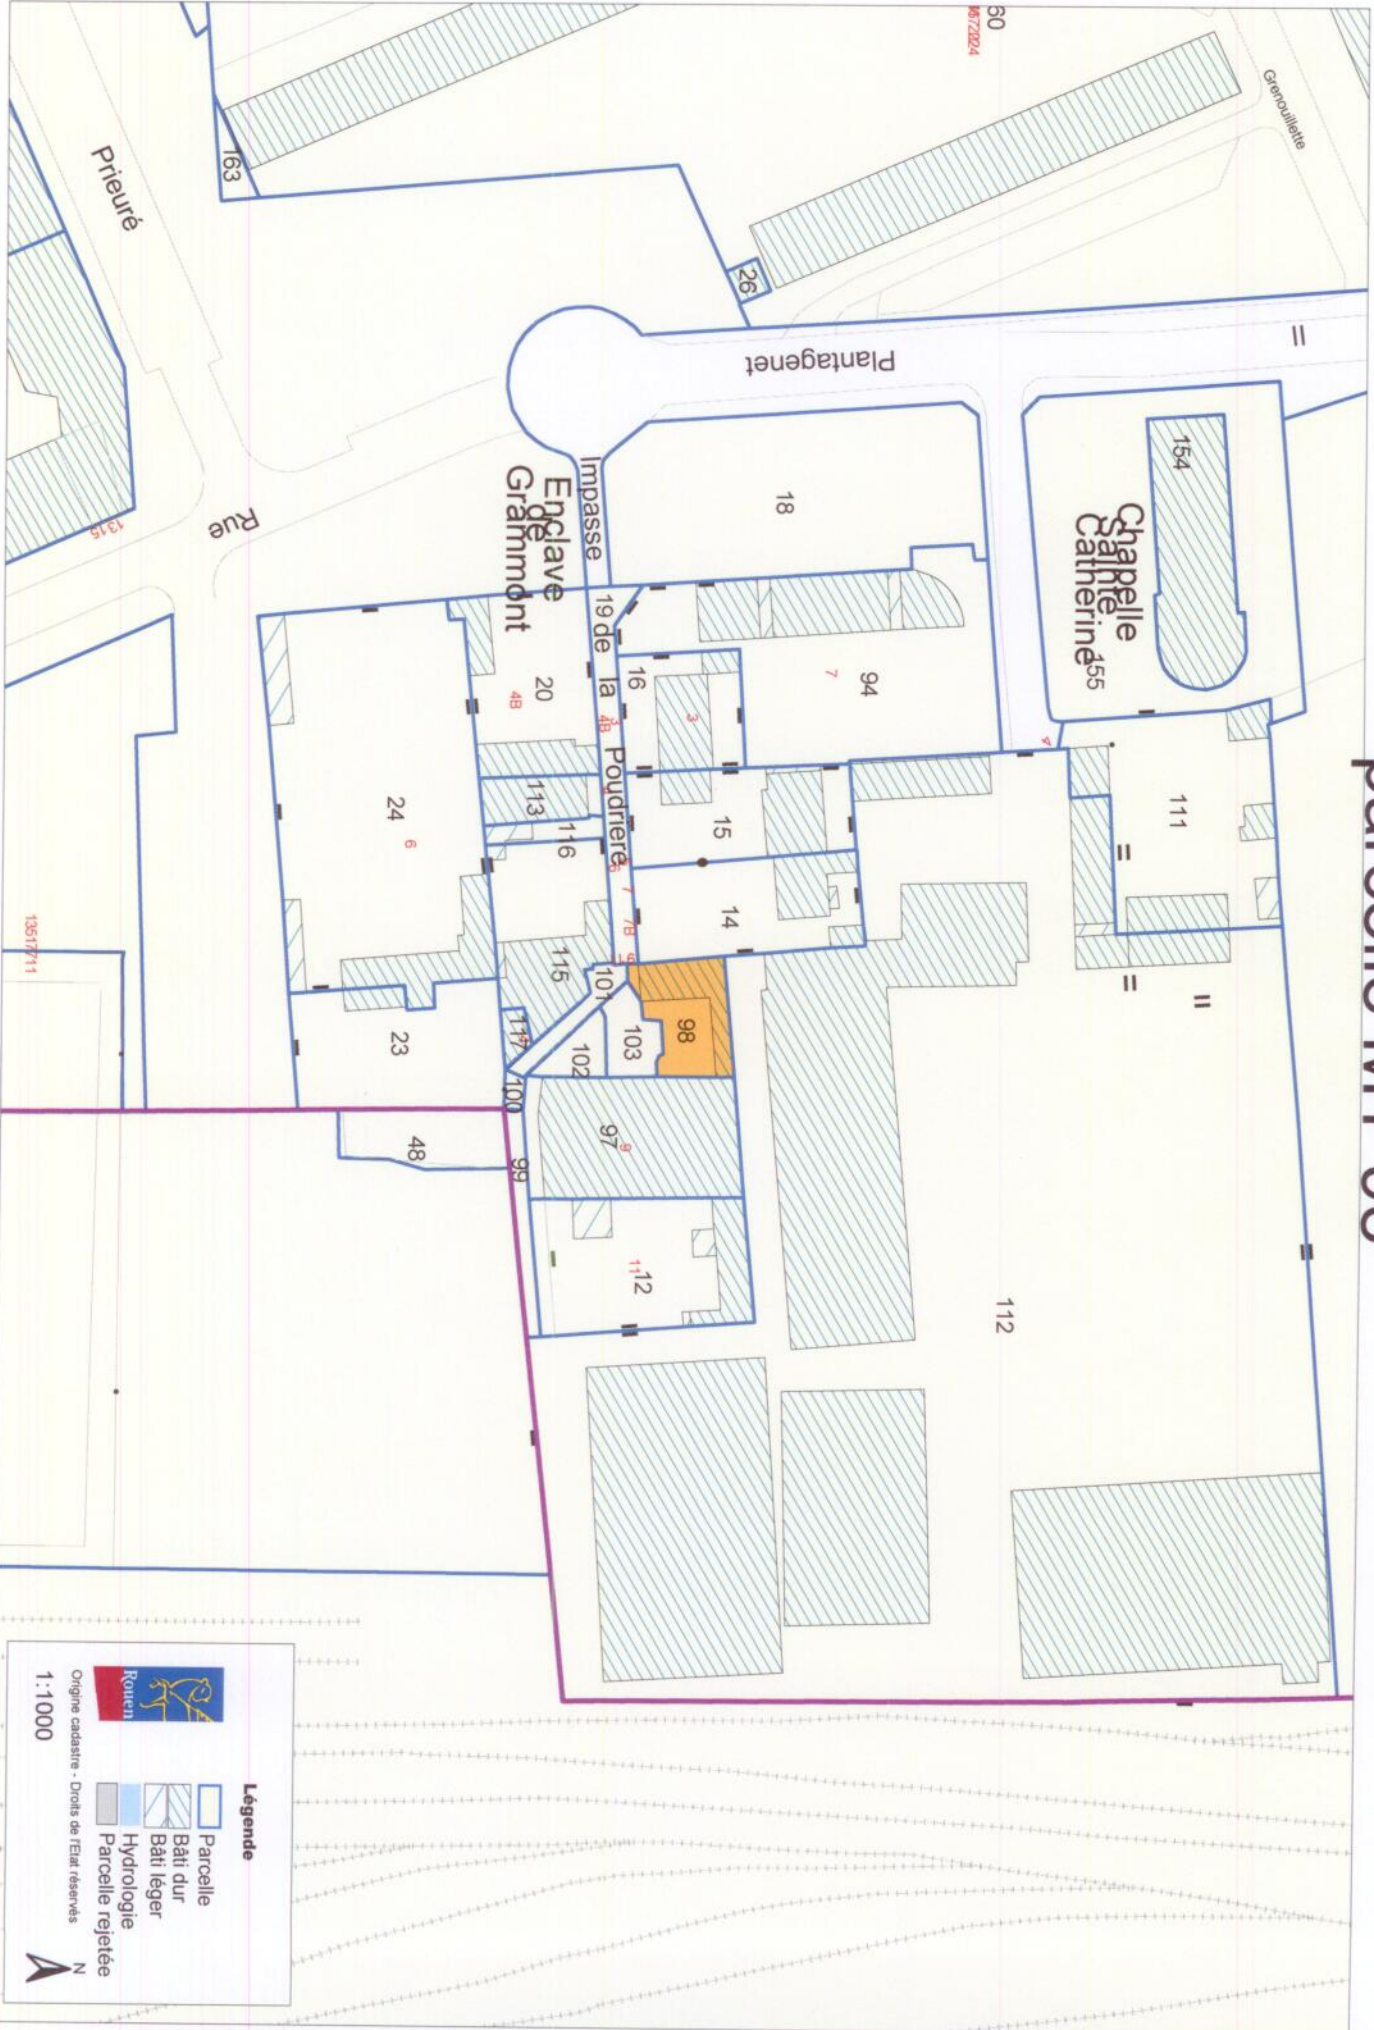

parcelle MT 98

Légende

- Parcelle
- Bâti dur
- Bâti léger
- Hydrologie
- Parcelle rejetée

Origine cadastre - Droits de l'Etat réservés

1 : 1000

13517/11

8672024

N

parcelles MT 102 et 103

parcelle KW 90

Légende

- Parcelle
- Bâti dur
- Bâti léger
- Hydrologie
- Parcelle rejetée

Origine cadastrale - Droits de l'Etat réservés

1 : 1000

N

parcelle KX 56

parcelle KY 137

Legende

- Parcelle
- Bâti dur
- Bâti léger
- Hydrologie
- Parcelle rejetée

Origine cadastrale - Droits de TEAR réservés

1:10000

Rouen