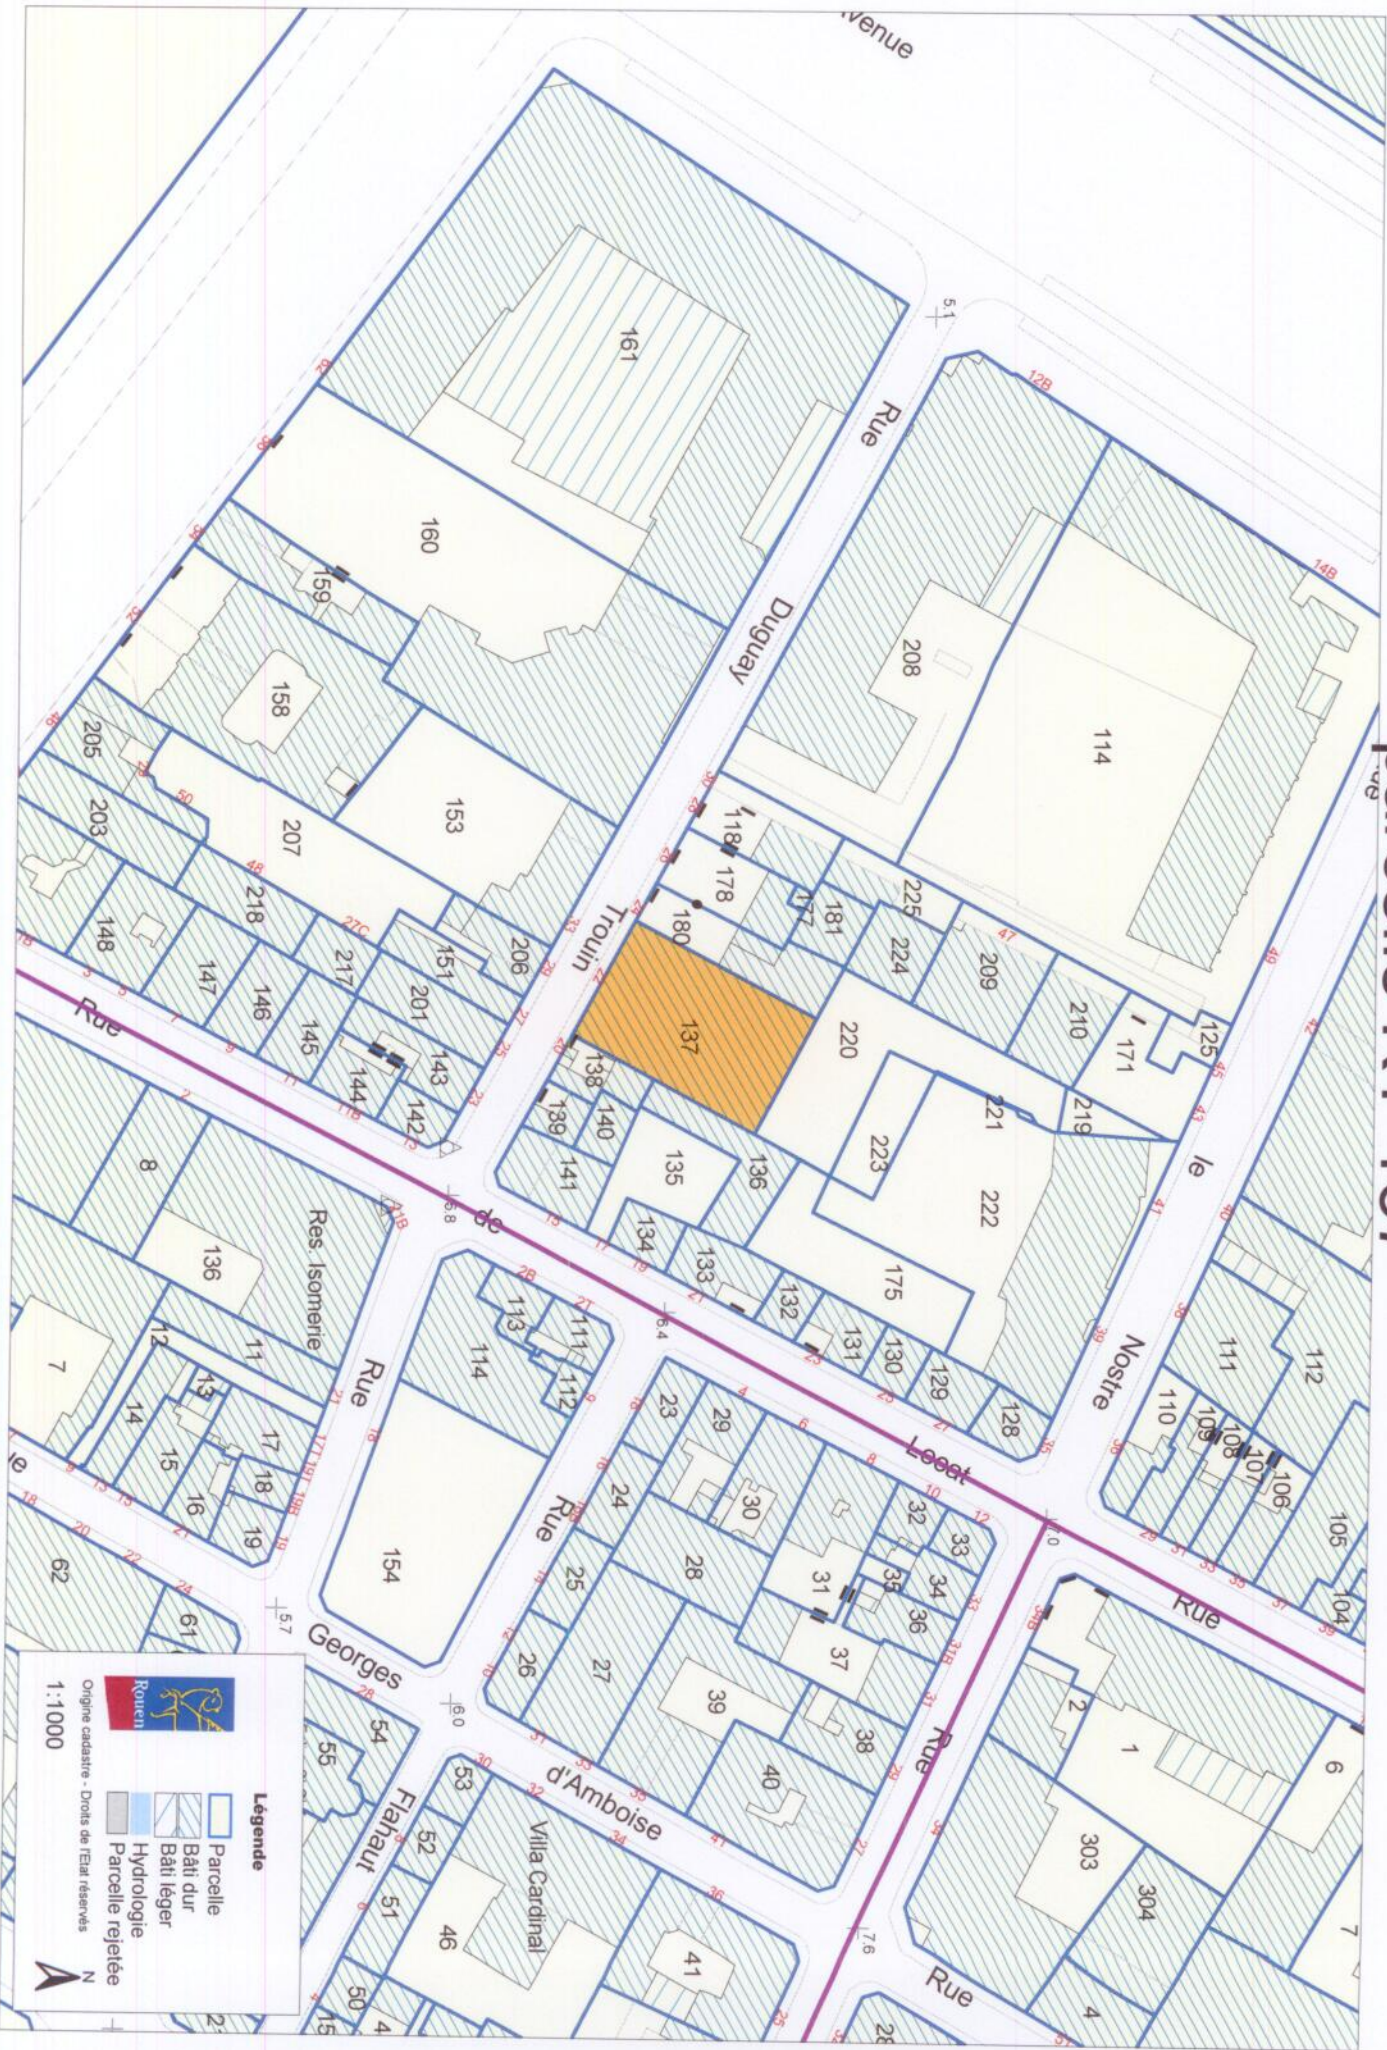

parcelle MT 98

Légende

- Parcelle
- Bâti dur
- Bâti léger
- Hydrologie
- Parcelle rejetée

Origine cadastre - Droits de l'Etat réservés

1 : 1000

13517/11

8672024

N

parcelles MT 102 et 103

parcelle KW 90

Légende

- Parcelle
- Bâti dur
- Bâti léger
- Hydrologie
- Parcelle rejetée

Origine cadastrale - Droits de l'Etat réservés

1 : 1000

N

parcelle KX 56

parcelle KY 137

Legende

- Parcelle
- Bâti dur
- Bâti léger
- Hydrologie
- Parcelle rejetée

Origine cadastrale - Droits de TEAR réservés

1:10000

Rouen