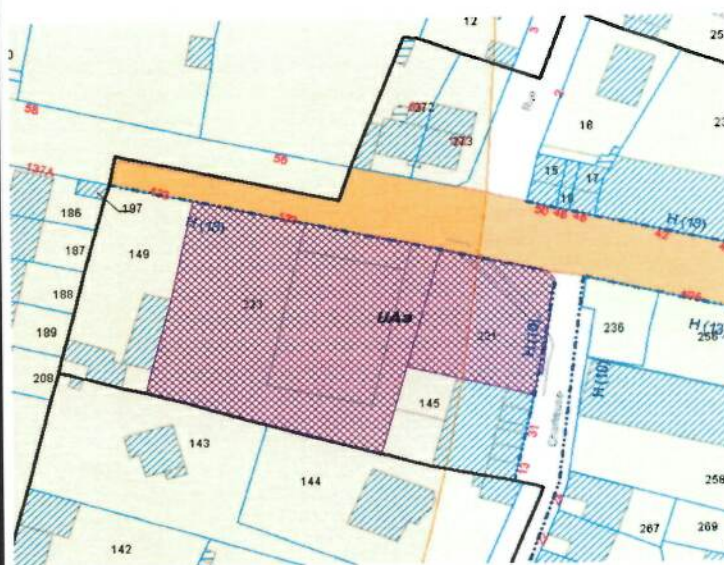

QUARTIER : GRIEU / VALLON SUISSE / SAINT-HILAIRE

P. C. N° : 2014 / 50070

Adresse des travaux :
123 ROUTE DE DARNETAL

Pétitionnaire :
BOUYGUES IMMOBILIER

Maître d'Œuvre
Architecte
**Mr Alain
ELIE**

Travaux : **Construction d'un collectif
de 66 logements dont 18 sociaux
+ commerce**

*Permis identique au PC 2013 / 5086 M1
accordé le 24/09/2014*

Surface: 4696 m²

T1: 6 T2: 14 T3: 27
T4: 17 T5: 2

Plan de cadastre
et de situation :

Image projet :

Plan masse :

Date de délivrance du permis : 09/10/2014