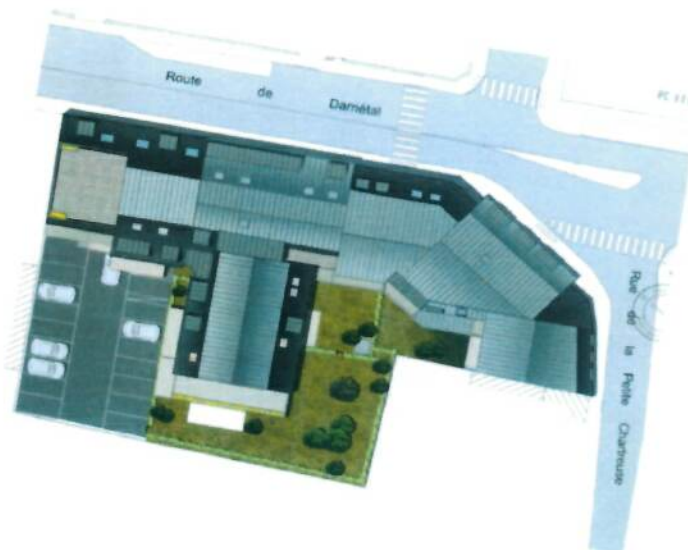

QUARTIER : GRIEU / VALLON SUISSE / SAINT-HILAIRE

P. C. N° : 2014 / 50070

Adresse des travaux :
123 ROUTE DE DARNETAL

Pétitionnaire :
BOUYGUES IMMOBILIER

Maître d'Œuvre
Architecte
**Mr Alain
ELIE**

Travaux : **Construction d'un collectif
de 66 logements dont 18 sociaux
+ commerce**

*Permis identique au PC 2013 / 5086 M1
accordé le 24/09/2014*

Surface: 4696 m²

T1: 6 T2: 14 T3: 27
T4: 17 T5: 2

Plan de cadastre
et de situation :

Image projet :

Plan masse :

Date de délivrance du permis : 09/10/2014