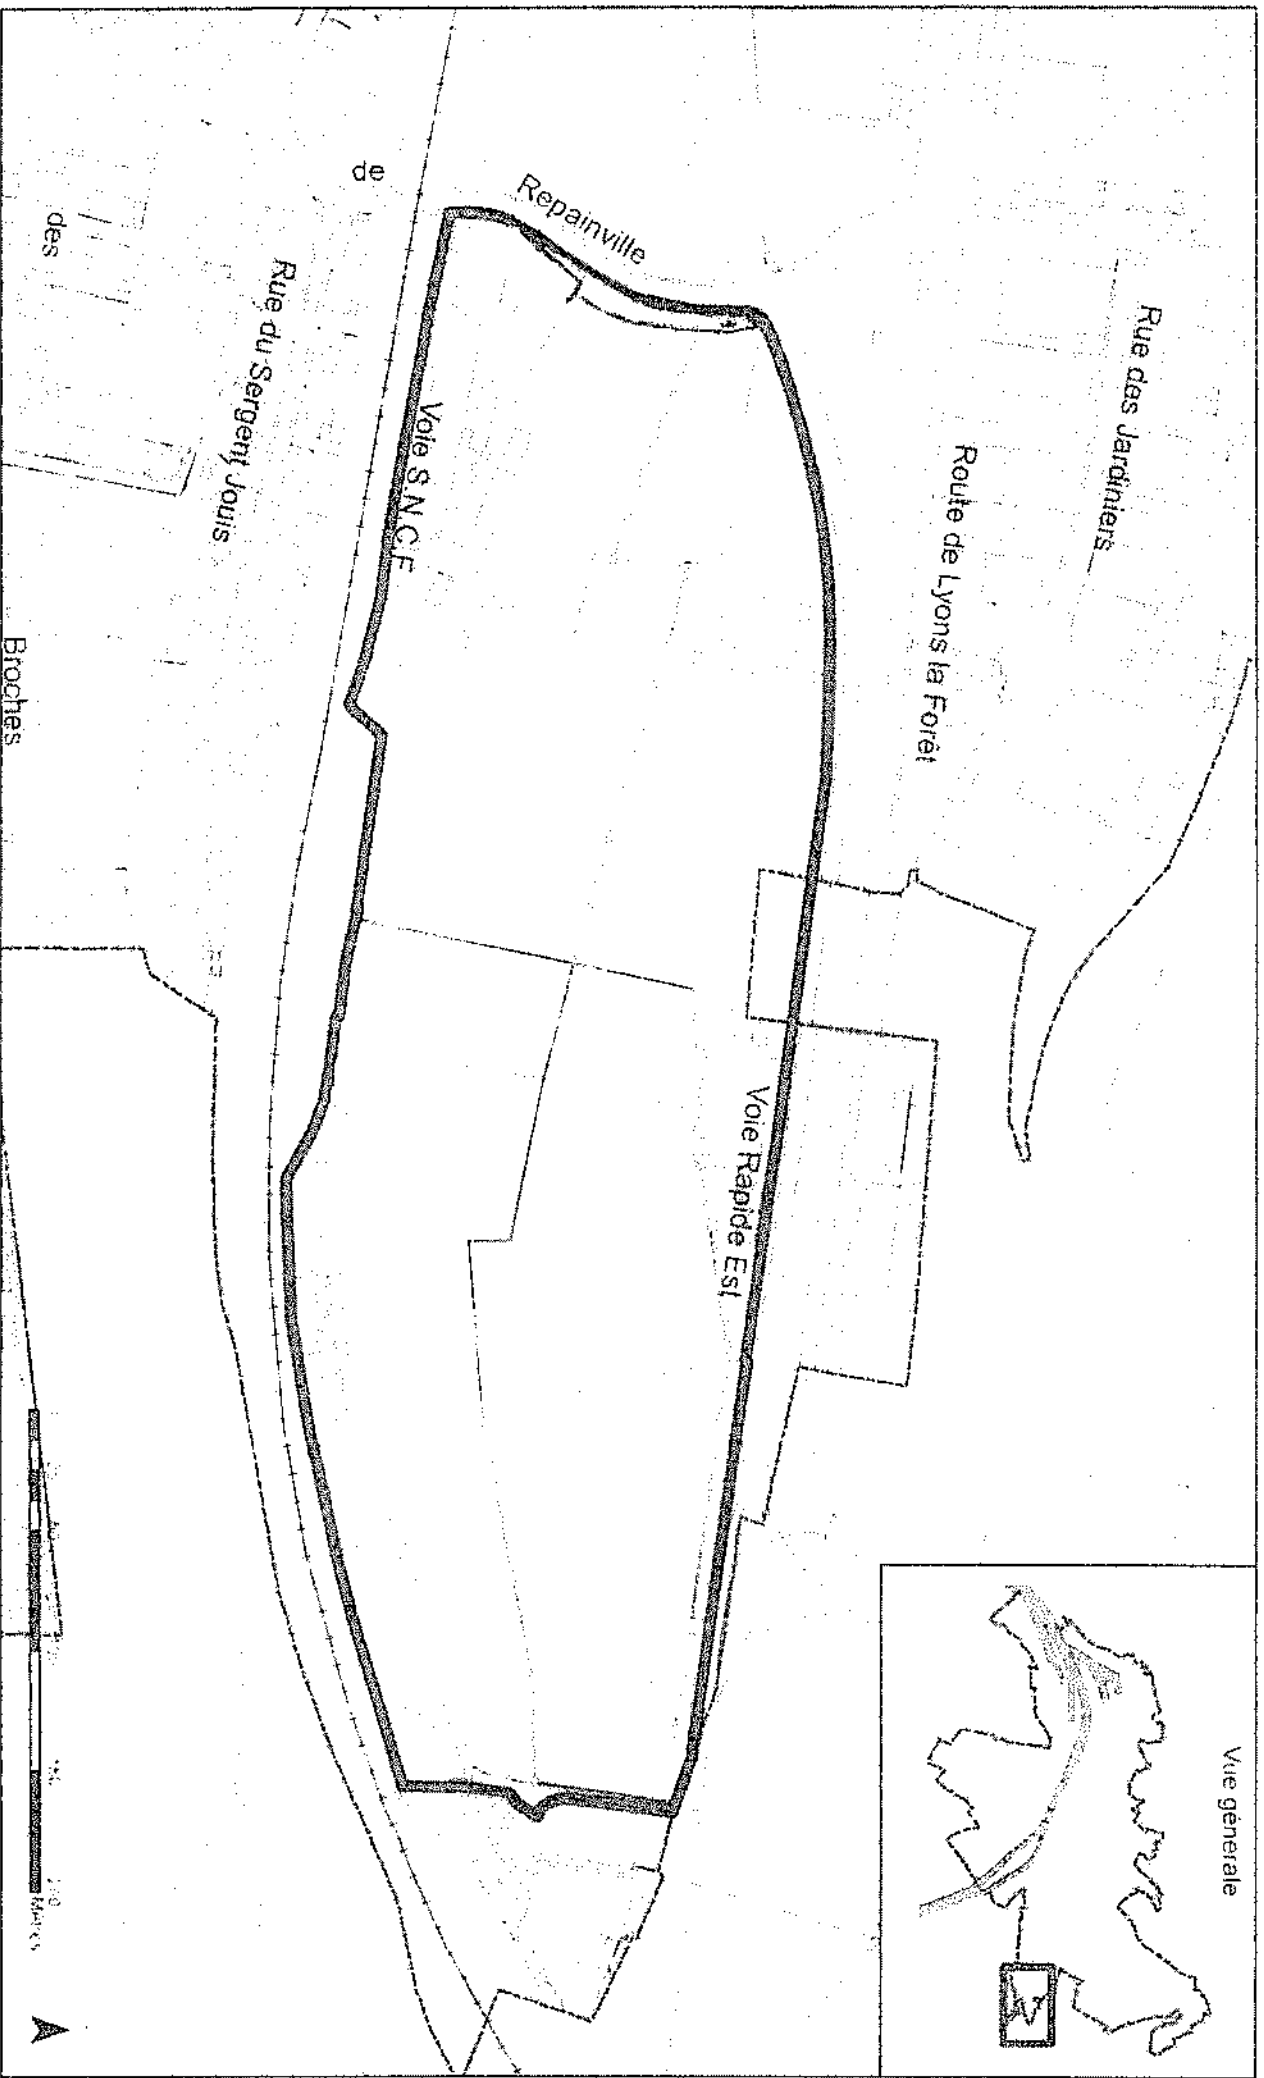

# DUP de Repainville

Parcelle ME 5

Parcelle AV 478

Legend:

- Parcelle
- Batiment
- Surface
- Parcelle
- Parcelle

50m