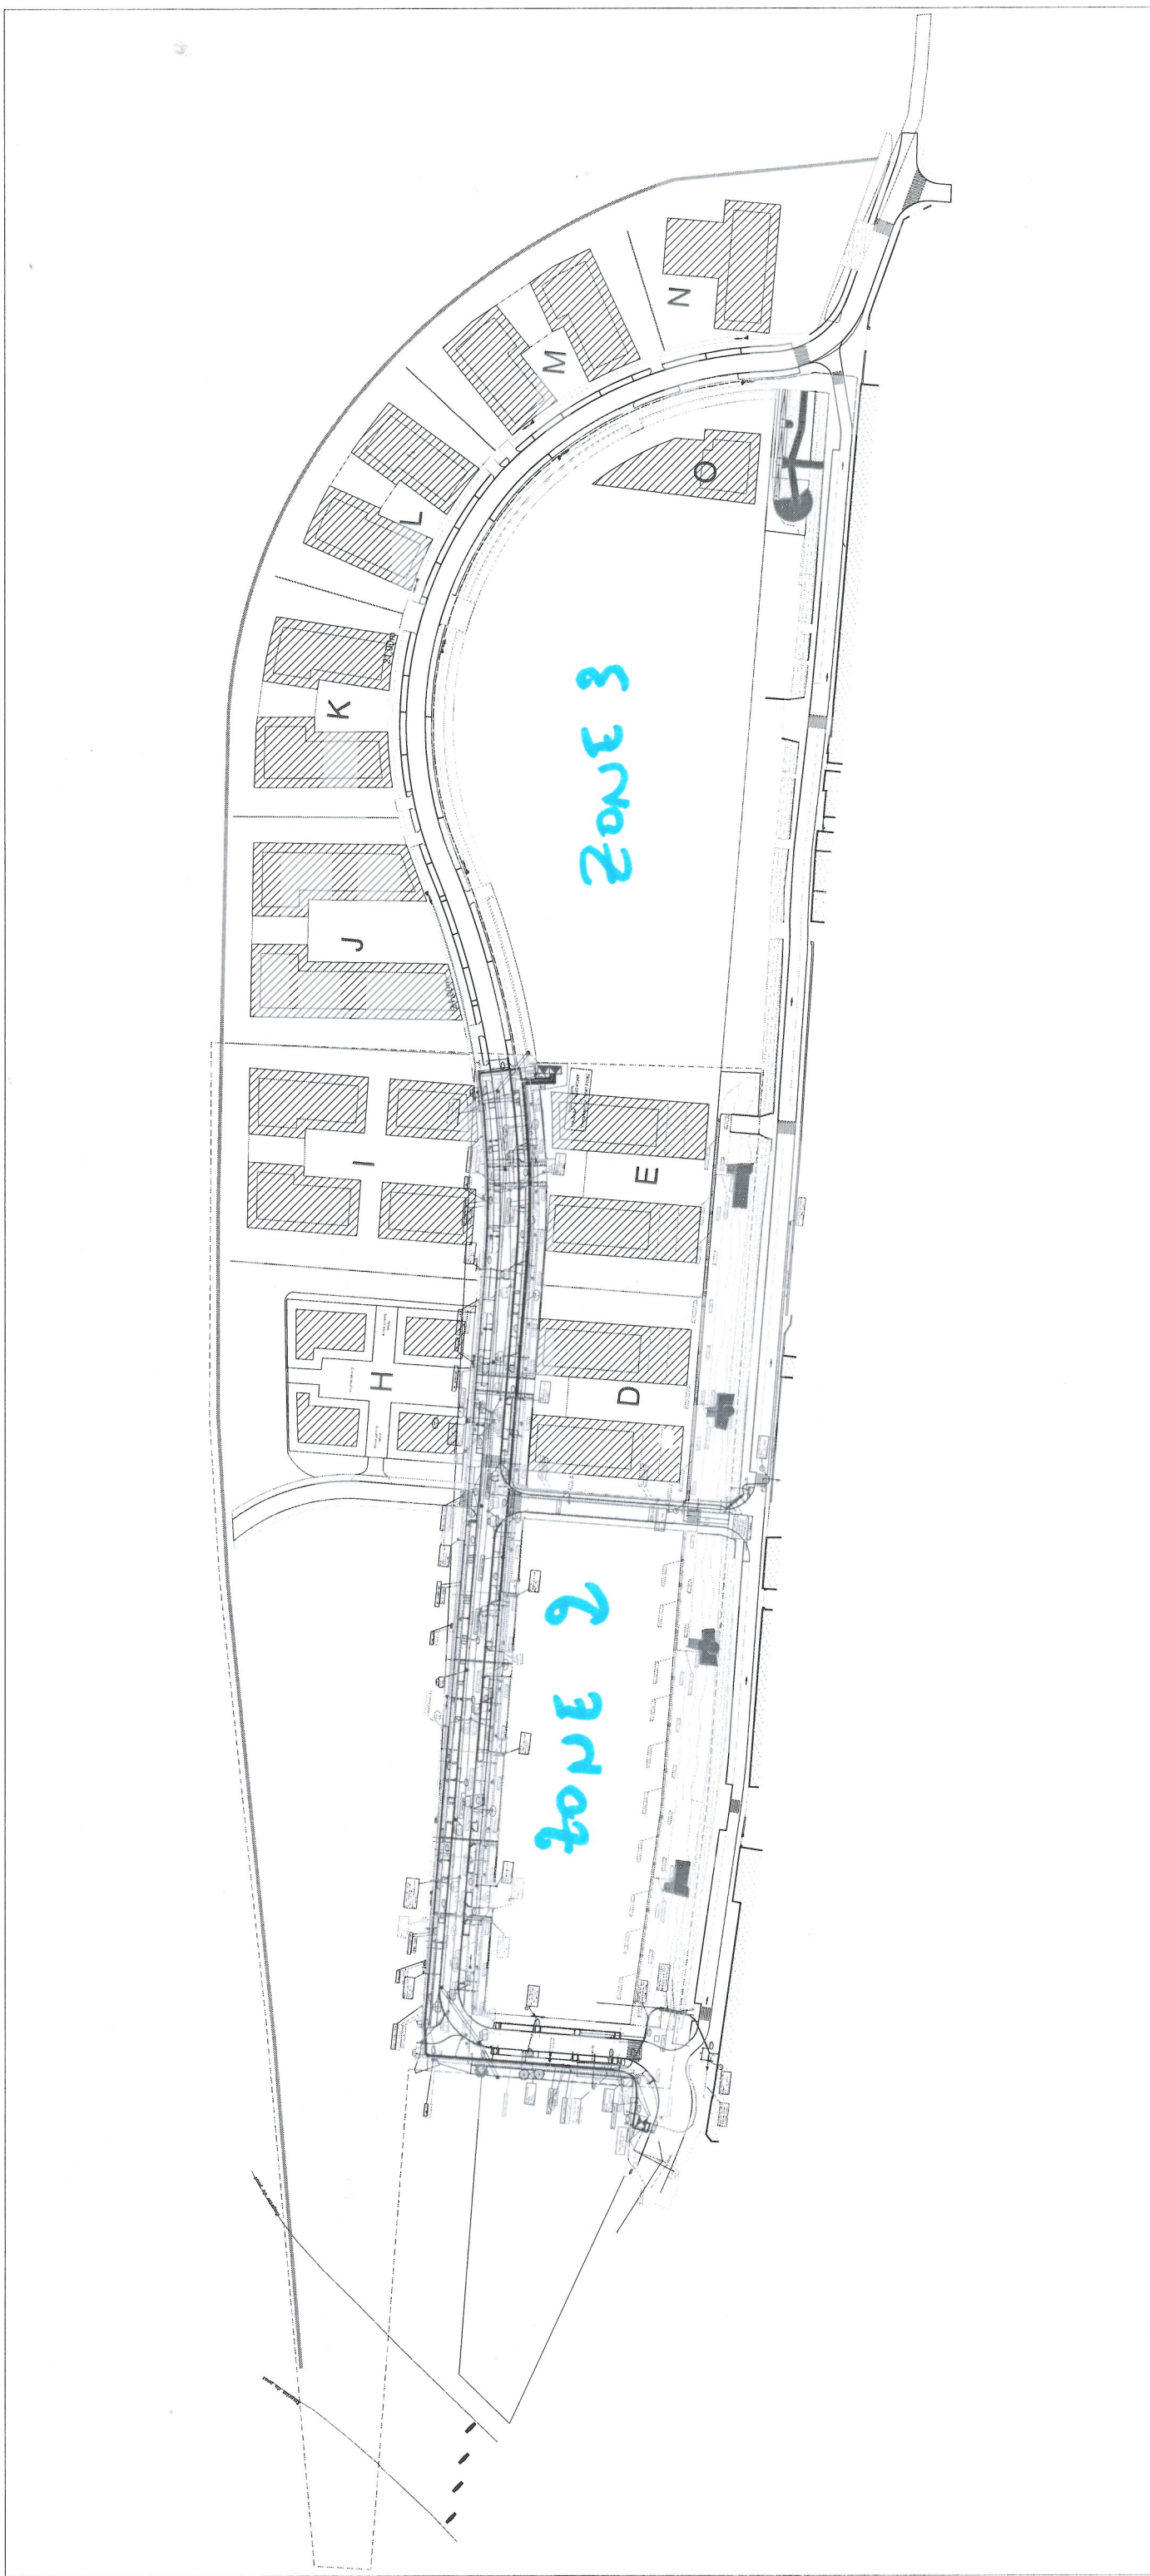

26/01/15

ZAC AUBETTE MARTAINVILLE

Zone 2: Espaces verts existants Ville de Rouen  
Zone 3: En cours de réalisation.