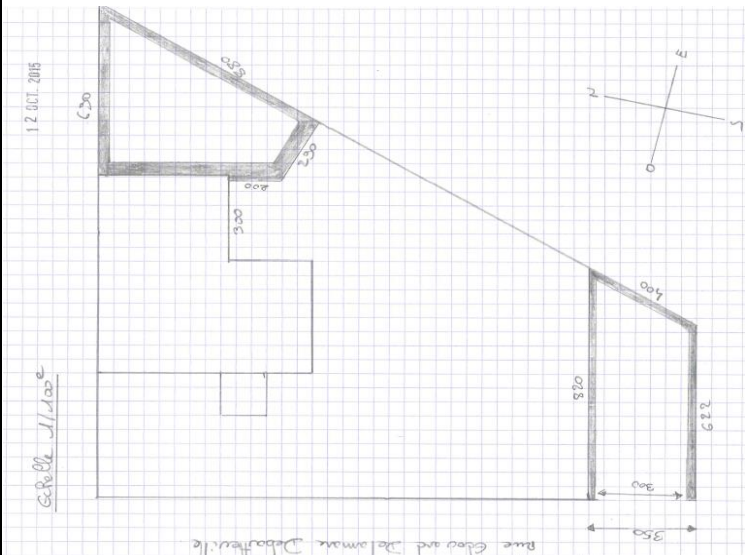

QUARTIER : RIVE GAUCHE / ST CLÉMENT - JARDIN DES PLANTES

P. C. N° : 2015 / 50087

Plan de cadastre
et de situation :

Adresse des travaux :
7 RUE EDOUARD DELAMARE DEBOUTEVILLE

Pétitionnaire :
MME DECRETTE POTTIER

Maître d'Œuvre
Architecte

Travaux : Extension de la maison
Construction d'un garage

Surface: 24 m²

Image projet :

Plan masse :

Date de délivrance du permis : 21/12/2015