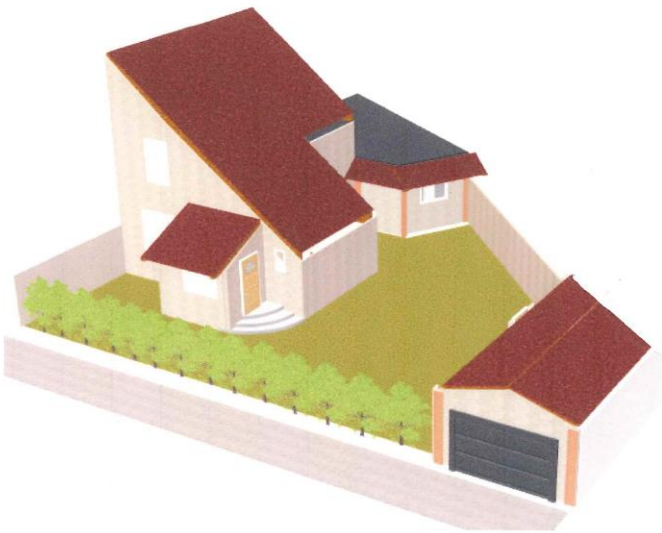

QUARTIER : RIVE GAUCHE / ST CLÉMENT - JARDIN DES PLANTES

P. C. N° : 2015 / 50087

Plan de cadastre
et de situation :

Adresse des travaux :
7 RUE EDOUARD DELAMARE DEBOUTEVILLE

Pétitionnaire :
MME DECRETTE POTTIER

Maître d'Œuvre
Architecte

Travaux : Extension de la maison
Construction d'un garage

Surface: 24 m²

Image projet :

Plan masse :

Date de délivrance du permis : 21/12/2015