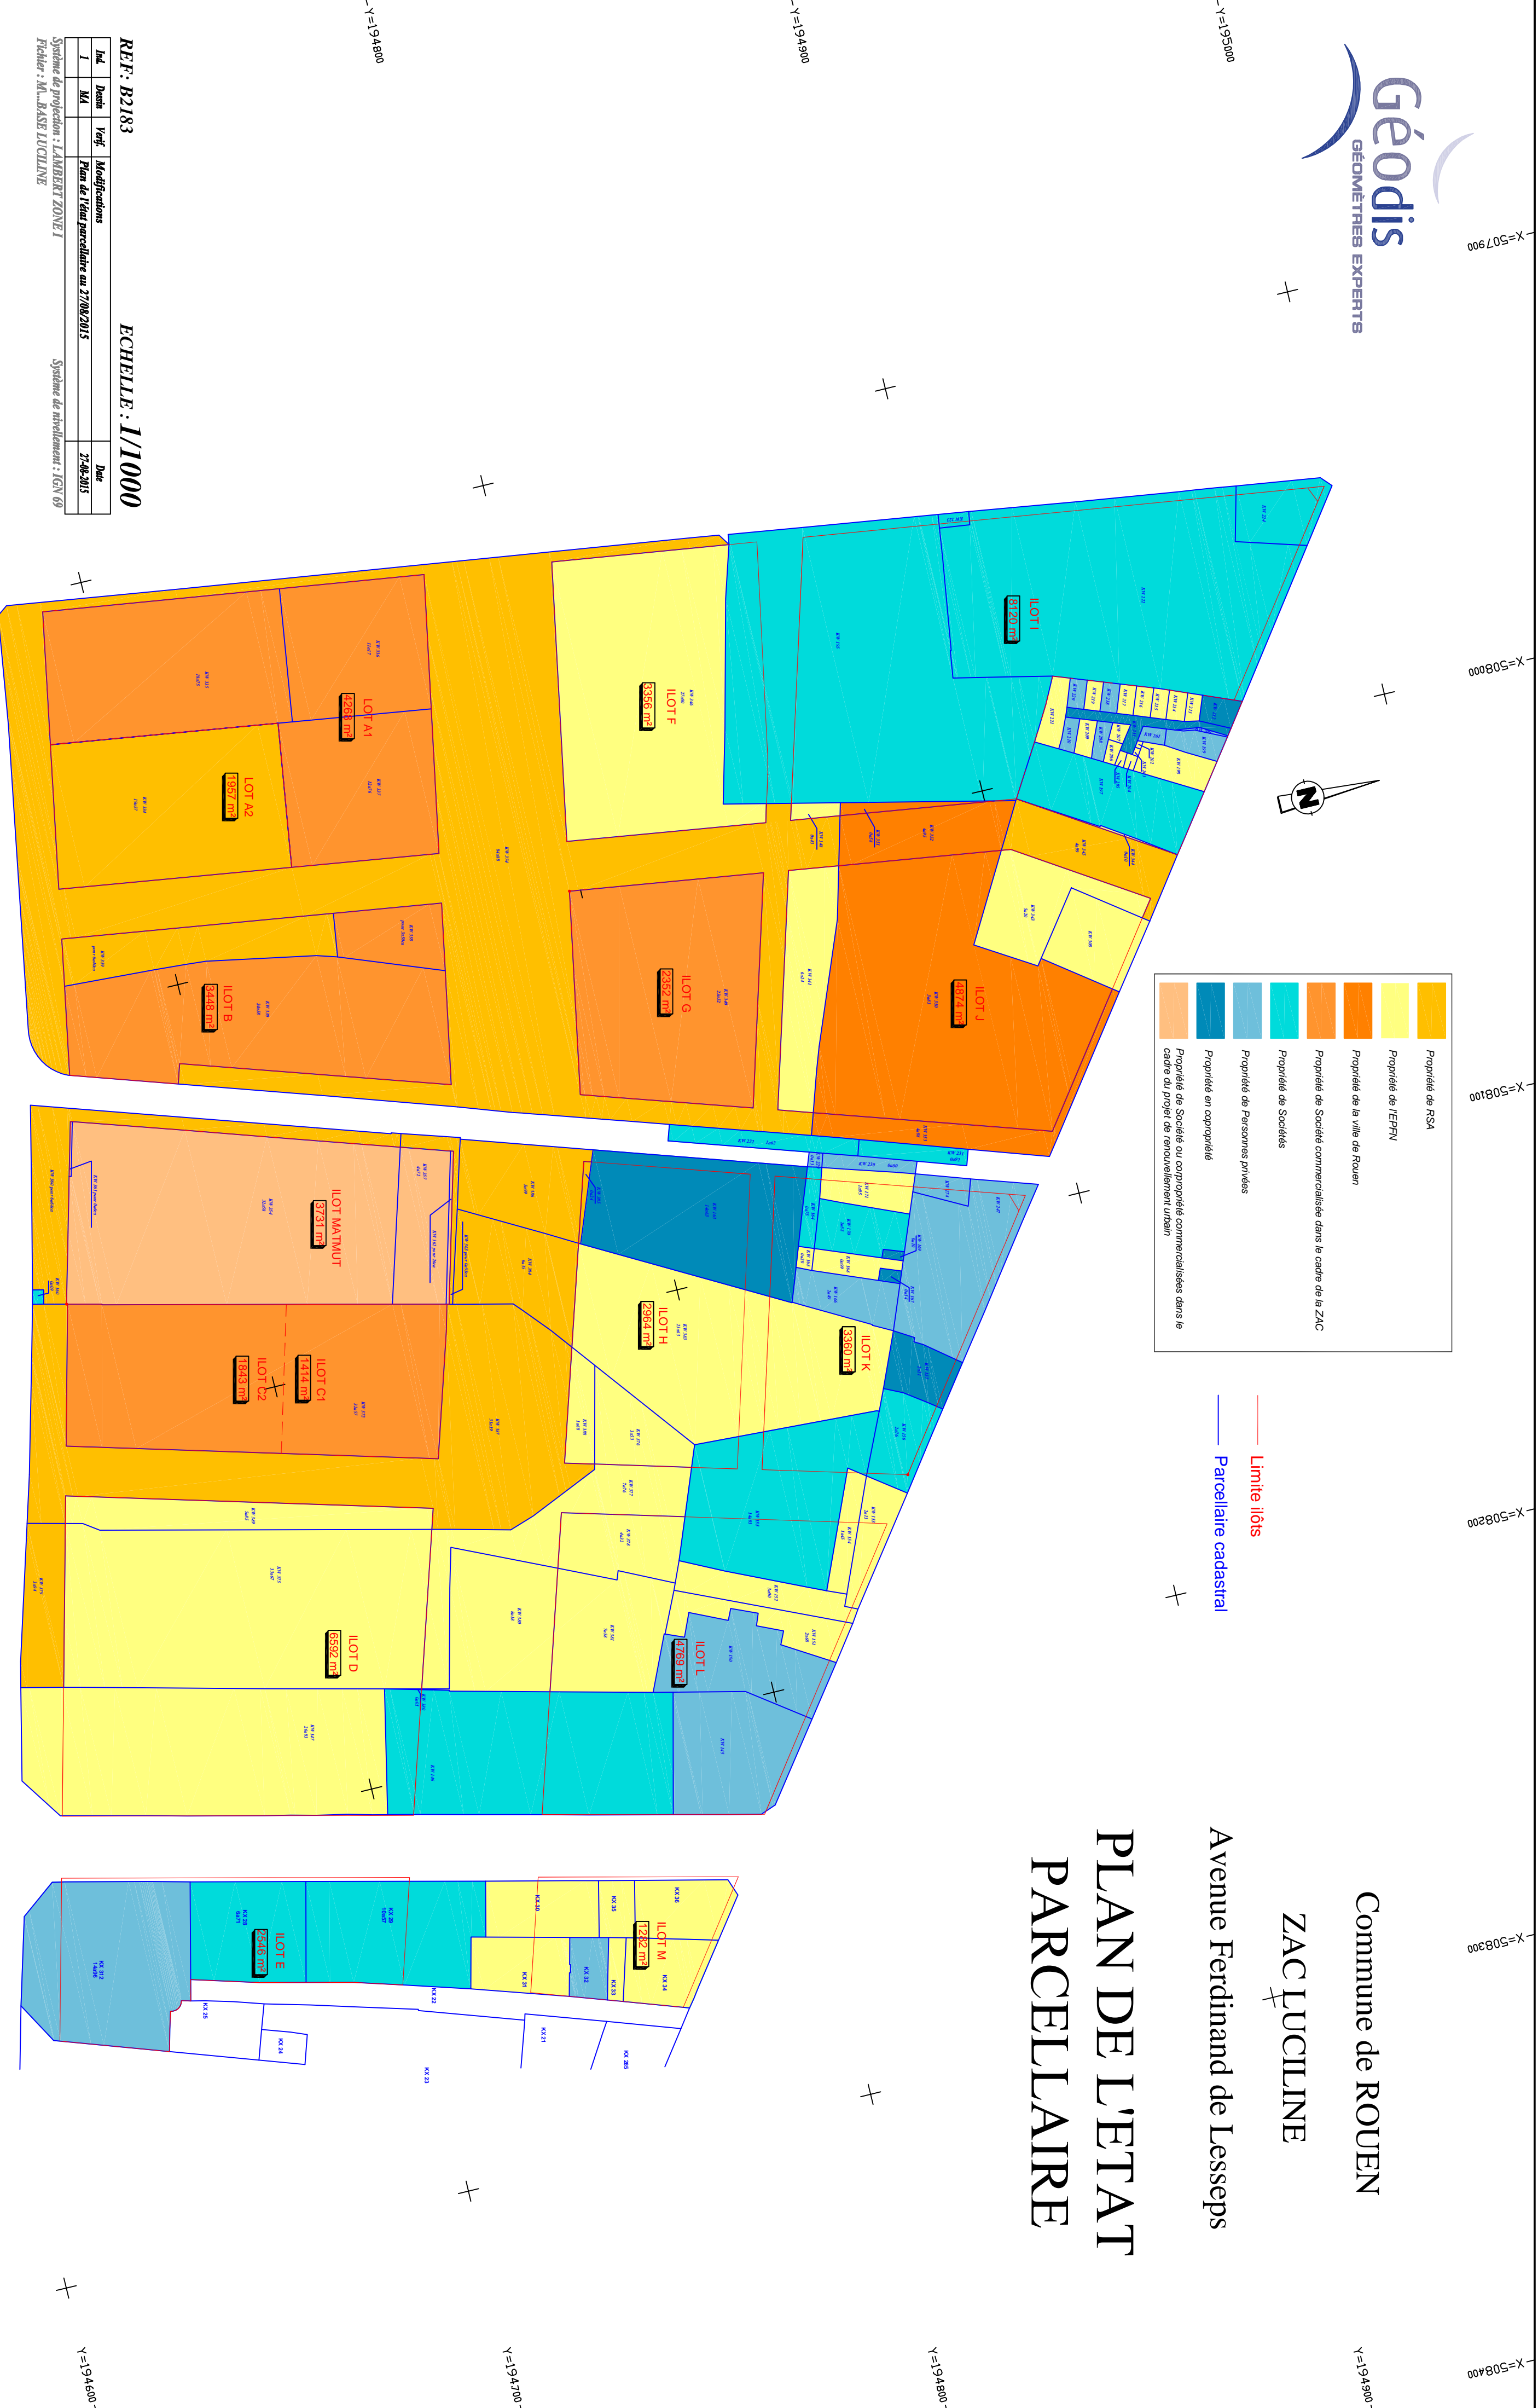

	Propriété de RSA
	Propriété de IEPFV
	Propriété de la ville de Rouen
	Propriété de Société commercialisée dans le cadre de la ZAC
	Propriété de Sociétés
	Propriété de Personnes privées
	Propriété en copropriété
	Propriété de Société ou copropriété commercialisées dans le cadre du projet de renouvellement urbain

Commune de ROUEN
ZAC LUCILINE
Avenue Ferdinand de Lesseps

PLAN DE L'ETAT PARCELLAIRE

REF: B2183
ECHELLE: 1/1000

Incl	Dessin	Verif	Modifications	Date
1	MA		Plan de l'état parcellaire au 27/08/2015	27-08-2015

Système de projection: LAURENT ZONE 1
Fichier: M...BASE LUCILINE
Système de nivellement: IGN 69