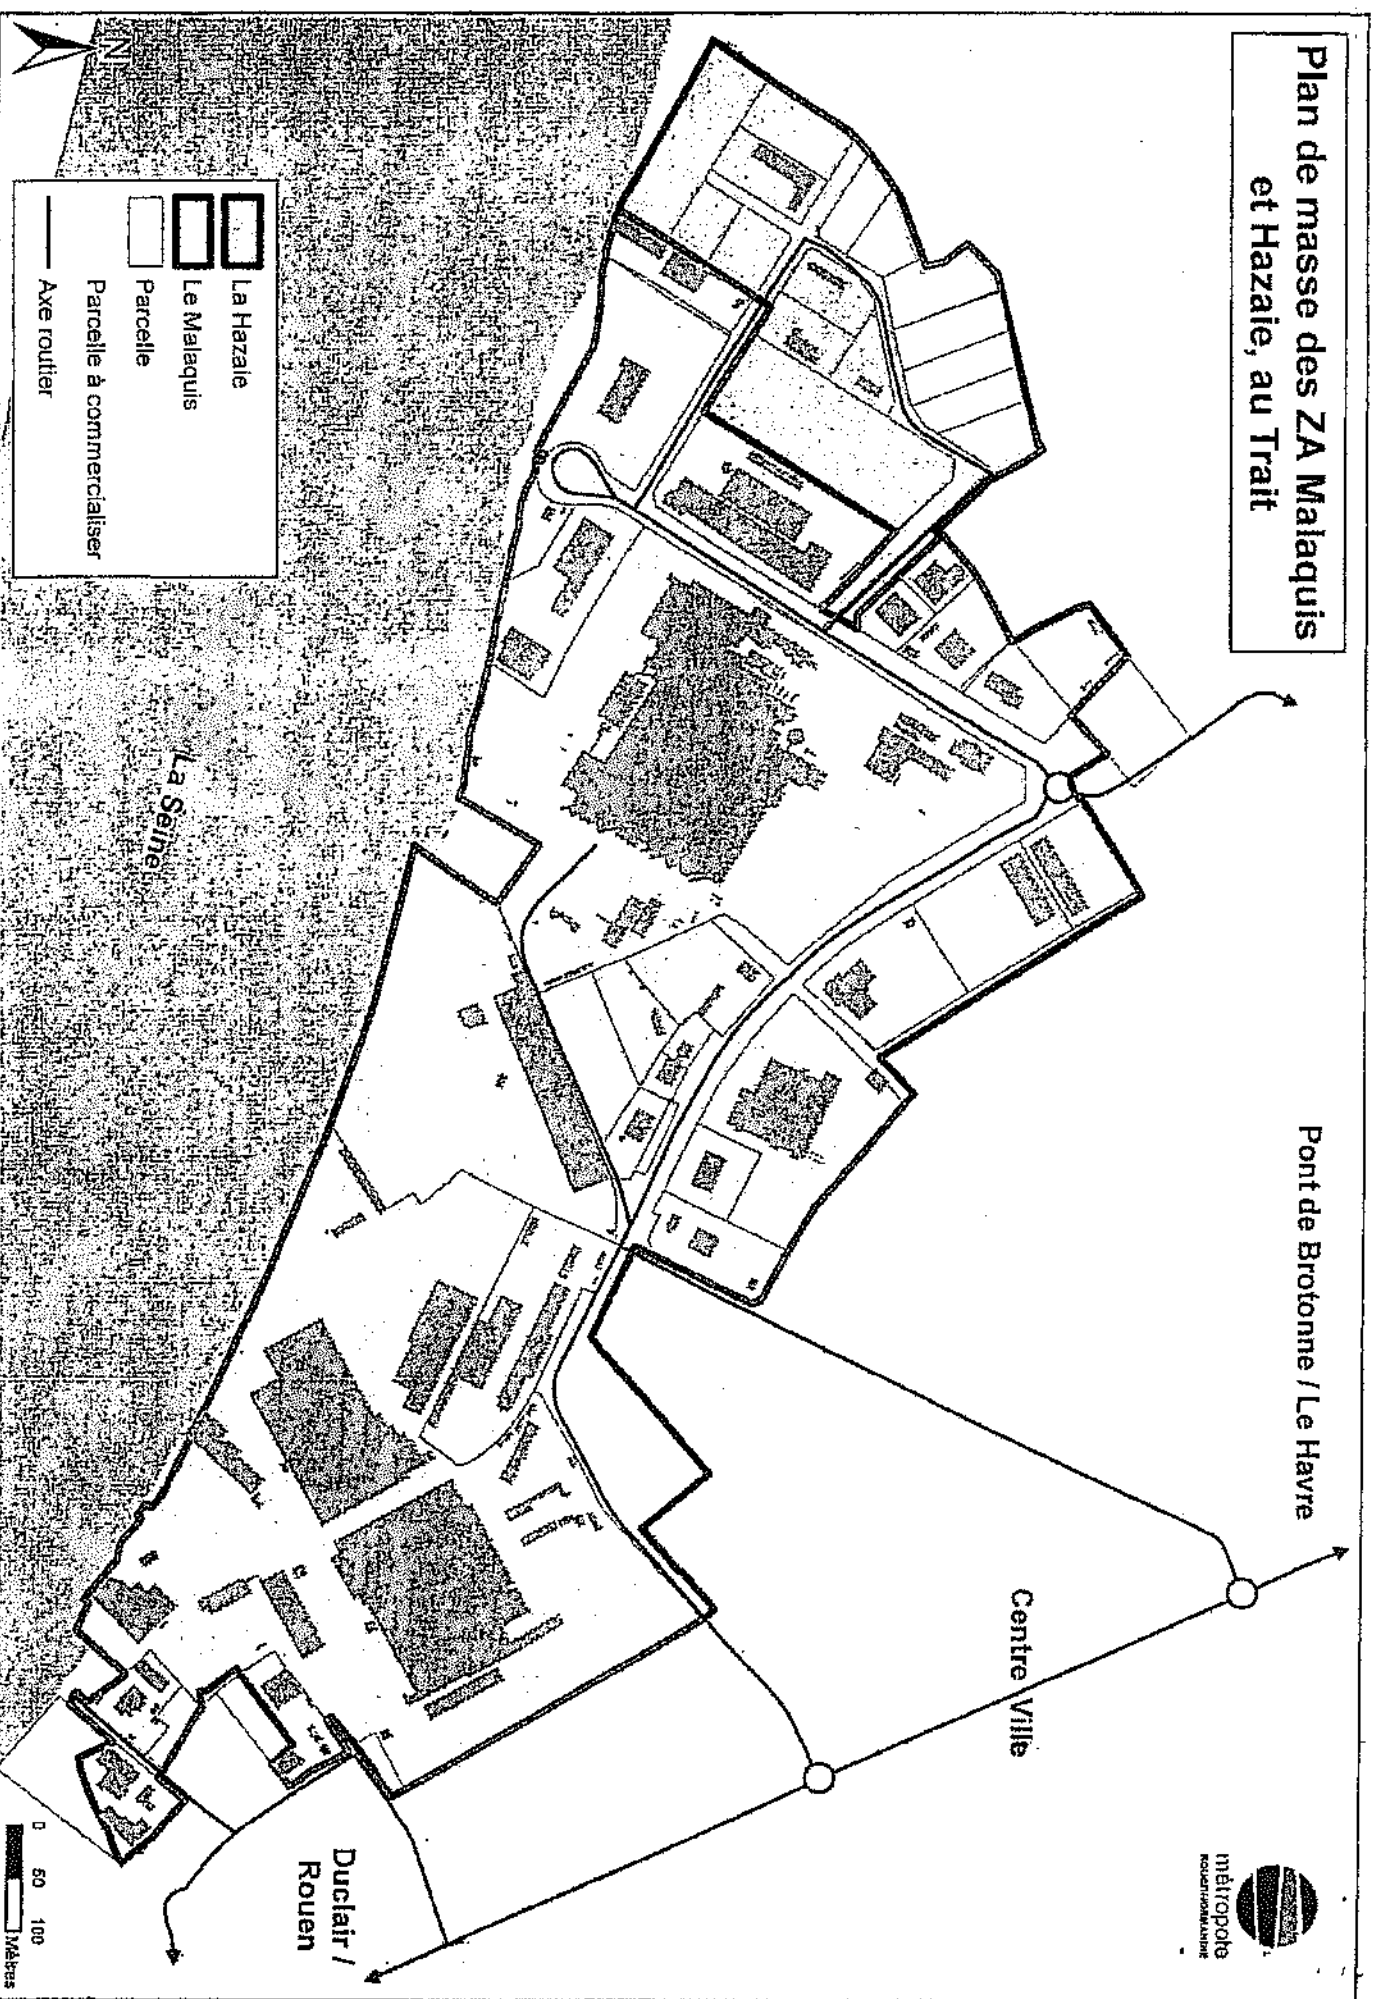

Plan de masse des ZA Malaquais et Hazale, au Trait

Pont de Brotonne / Le Havre

Centre Ville

Duclair / Rouen

La Seine

-  La Hazale
-  Le Malaquais
-  Parcelle
-  Parcelle à commercialiser
-  Axe routier

0 50 100
Mètres