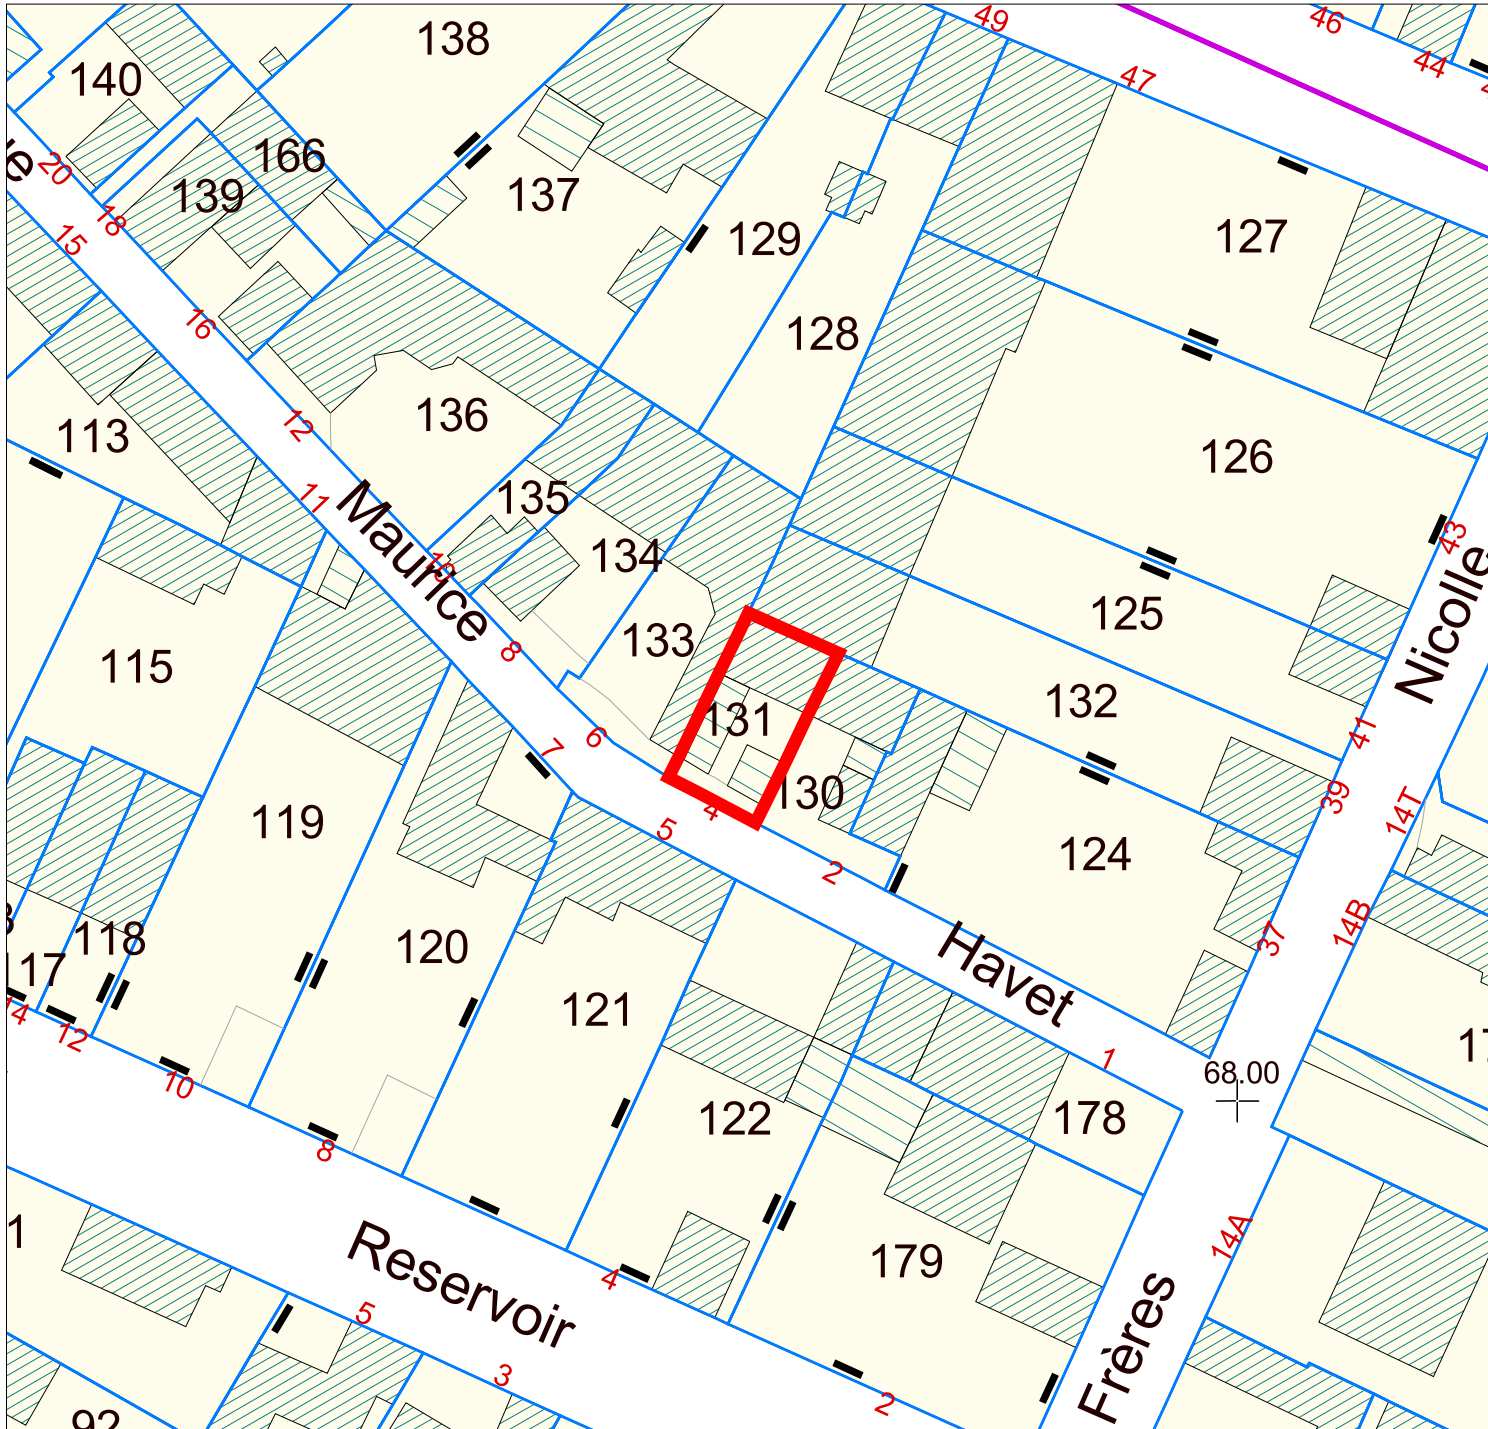

Section DH N° 131

Surface: 80.0 m²
Compte propriétaire: B00231
M BARTHEZ PAUL
00/00/0000 99
0004 RUE MAURICE HAVET
76000 ROUEN
Adresse:
4 RUE MAURICE HAVET

Cadastre

- Parcelle
- Bâti dur
- Bâti léger
- Unité Foncière
- Parcelle rejetée

Echelle
1:500
▲

Origine cadastre - Droits de l'Etat réservés