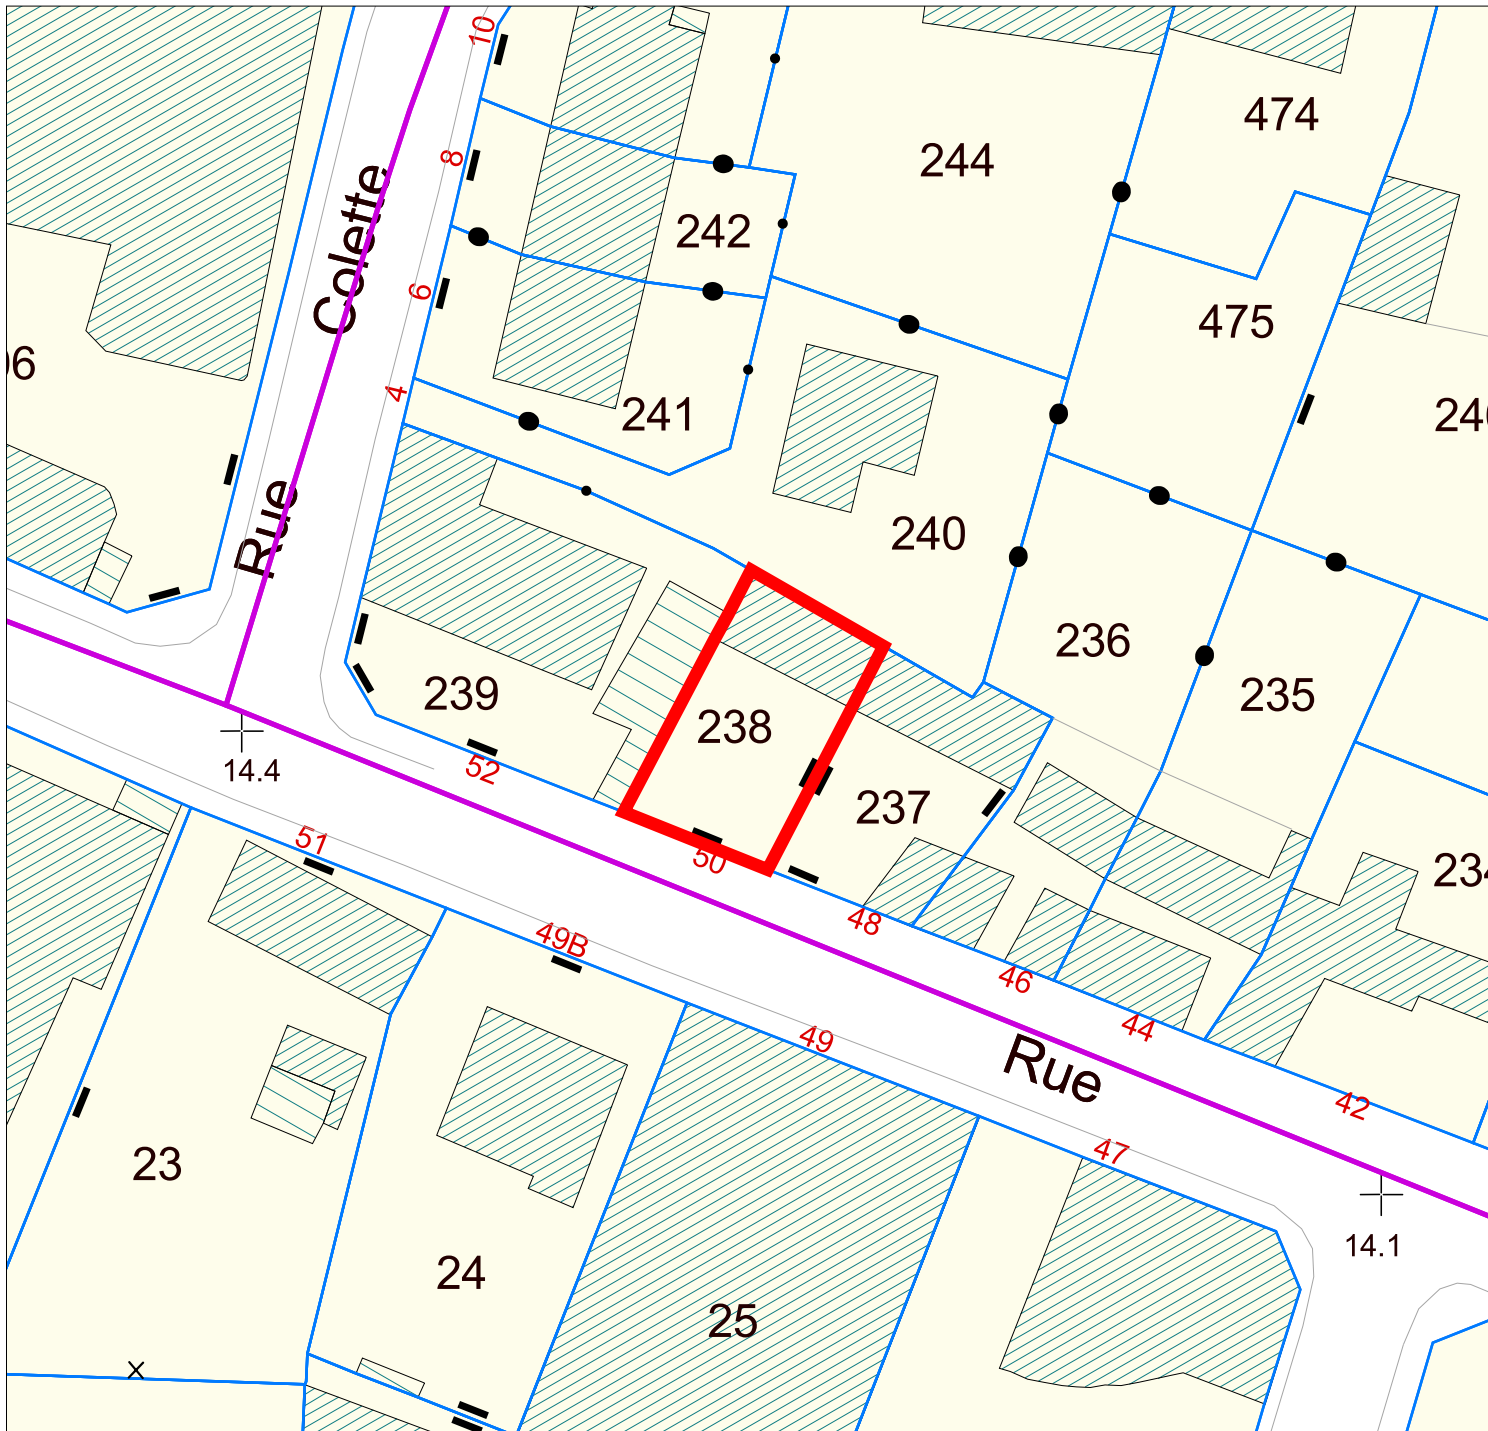

Section AM N° 238

Surface: 174.0 m²
Compte propriétaire: M01575
M MEZANGE ROBERT
00/00/0000 99
PAR MAITRE TUILLIEZ 0075 RUE JEANNE D ARC
76000 ROUEN
Adresse:
50 RUE MUSTEL

Cadastre

- Parcelle
- Bâti dur
- Bâti léger
- Unité Foncière
- Parcelle rejetée

Echelle
1:500
▲

Origine cadastre - Droits de l'Etat réservés