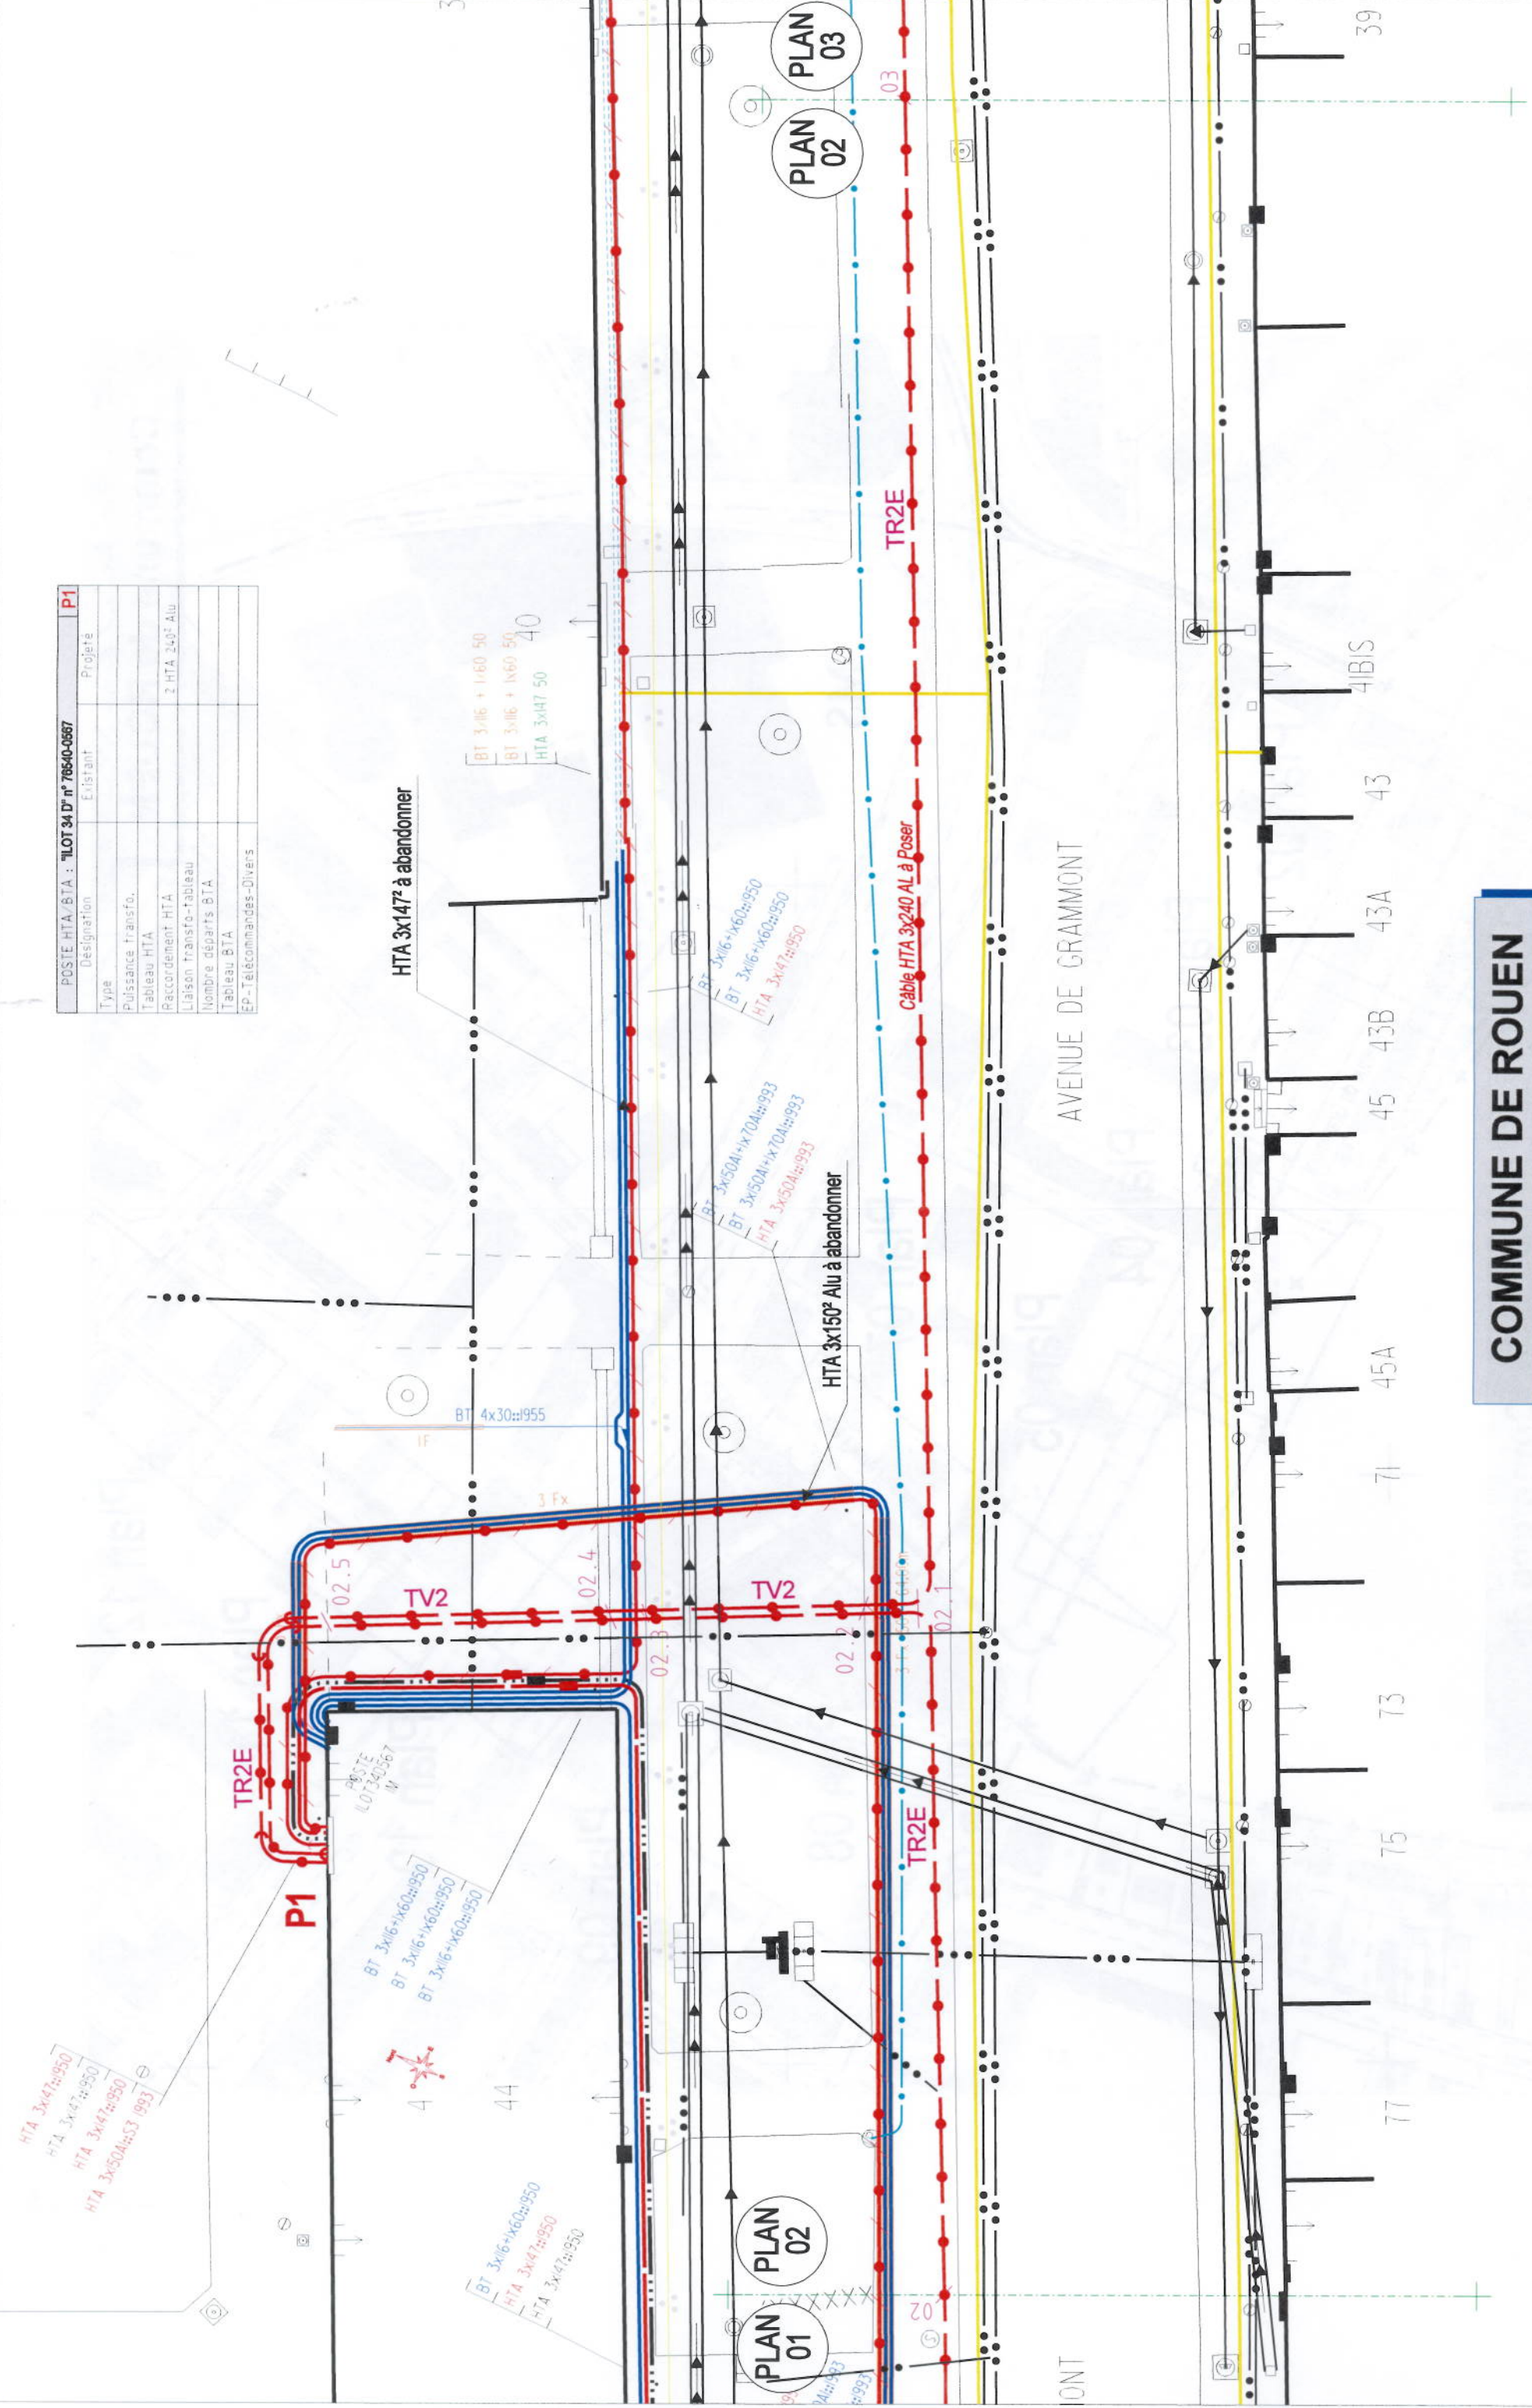

P1	
PCSTE HTA/BTA : "LOT 34 D" n° 76640-0667	Projeté
Type	Existant
Puissance transfo.	
Tableau HTA	
Raccordement HTA	2 HTA 240° Alu
Liaison transfo-Tableau	
Nombre départs BTA	
Tableau BTA	
EP-Télécommandes-Divers	

AVENUE DE GRAMMONT

**COMMUNE DE ROUEN**