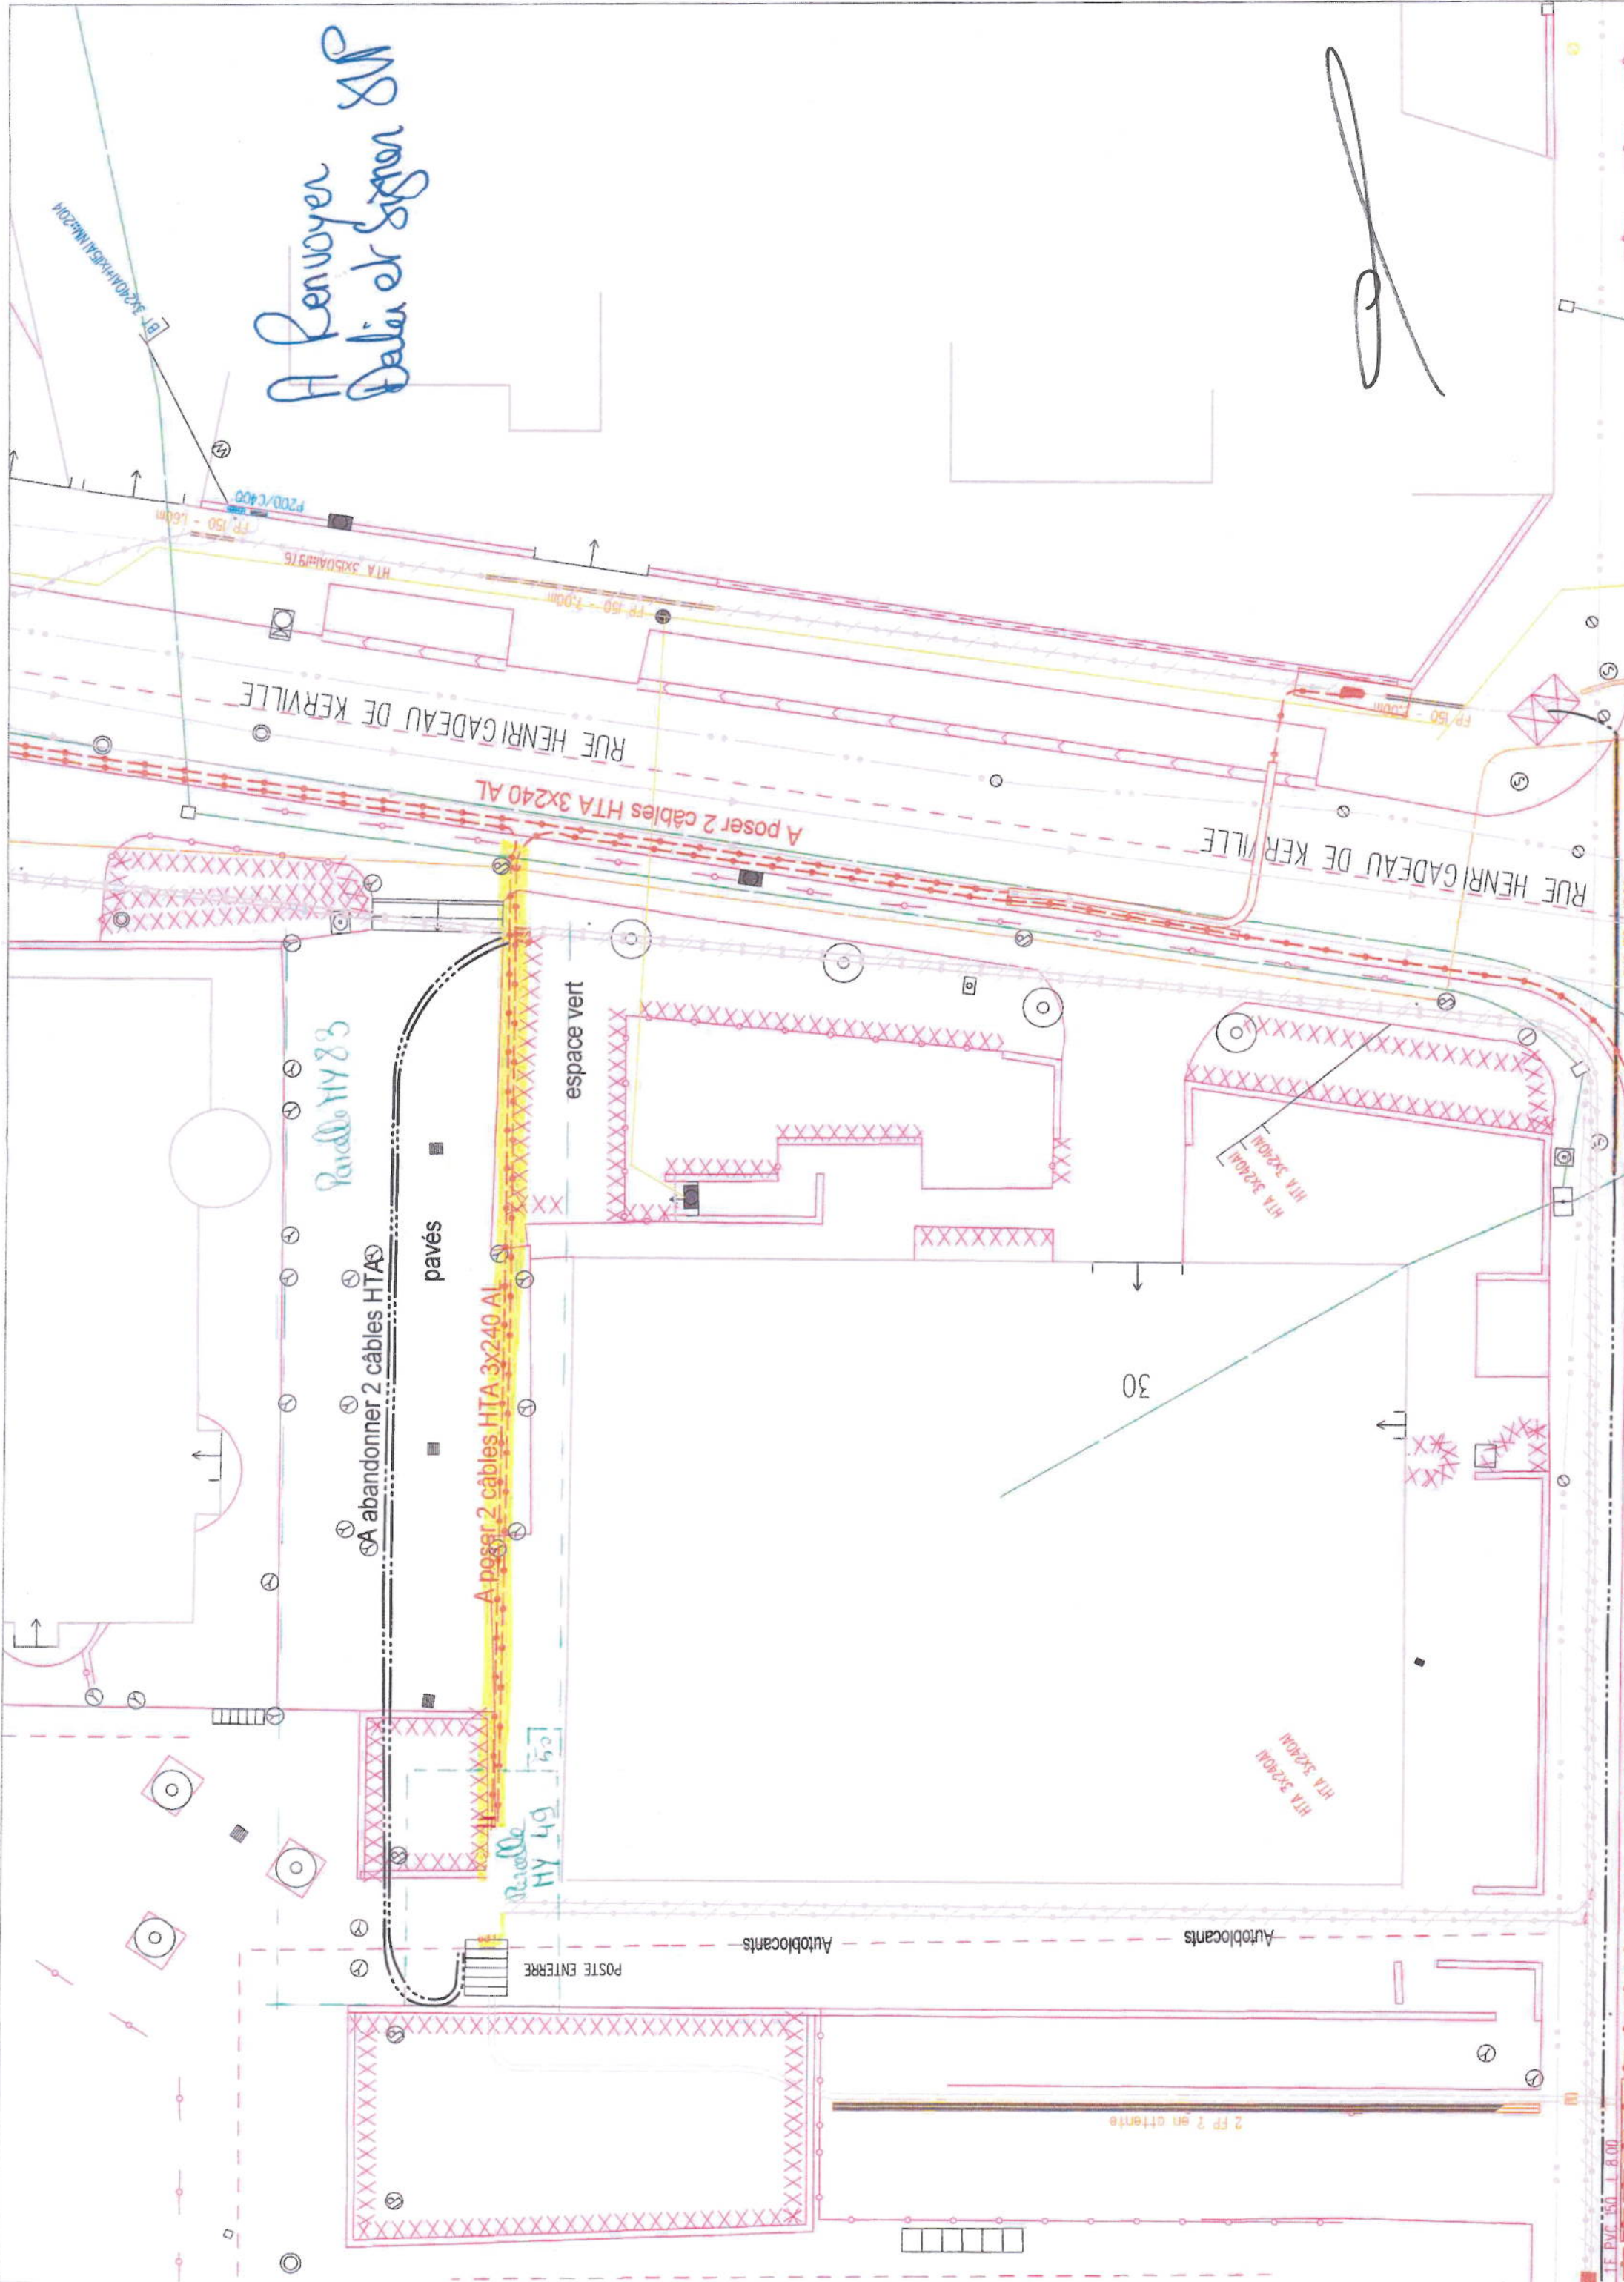

A Renvoyer  
Dabin et Signon SF

RUE HENRI GADEAU DE KERVILLE

RUE HENRI GADEAU DE KERVILLE

Parcèle HY 83

espace vert

pavés

À abandonner 2 câbles HTA

A poser 2 câbles HTA 3x240 Al

Parcèle  
HY 49

POSTE ENTERRE

Autoblocants

Autoblocants

2 FP 2 en attente

30