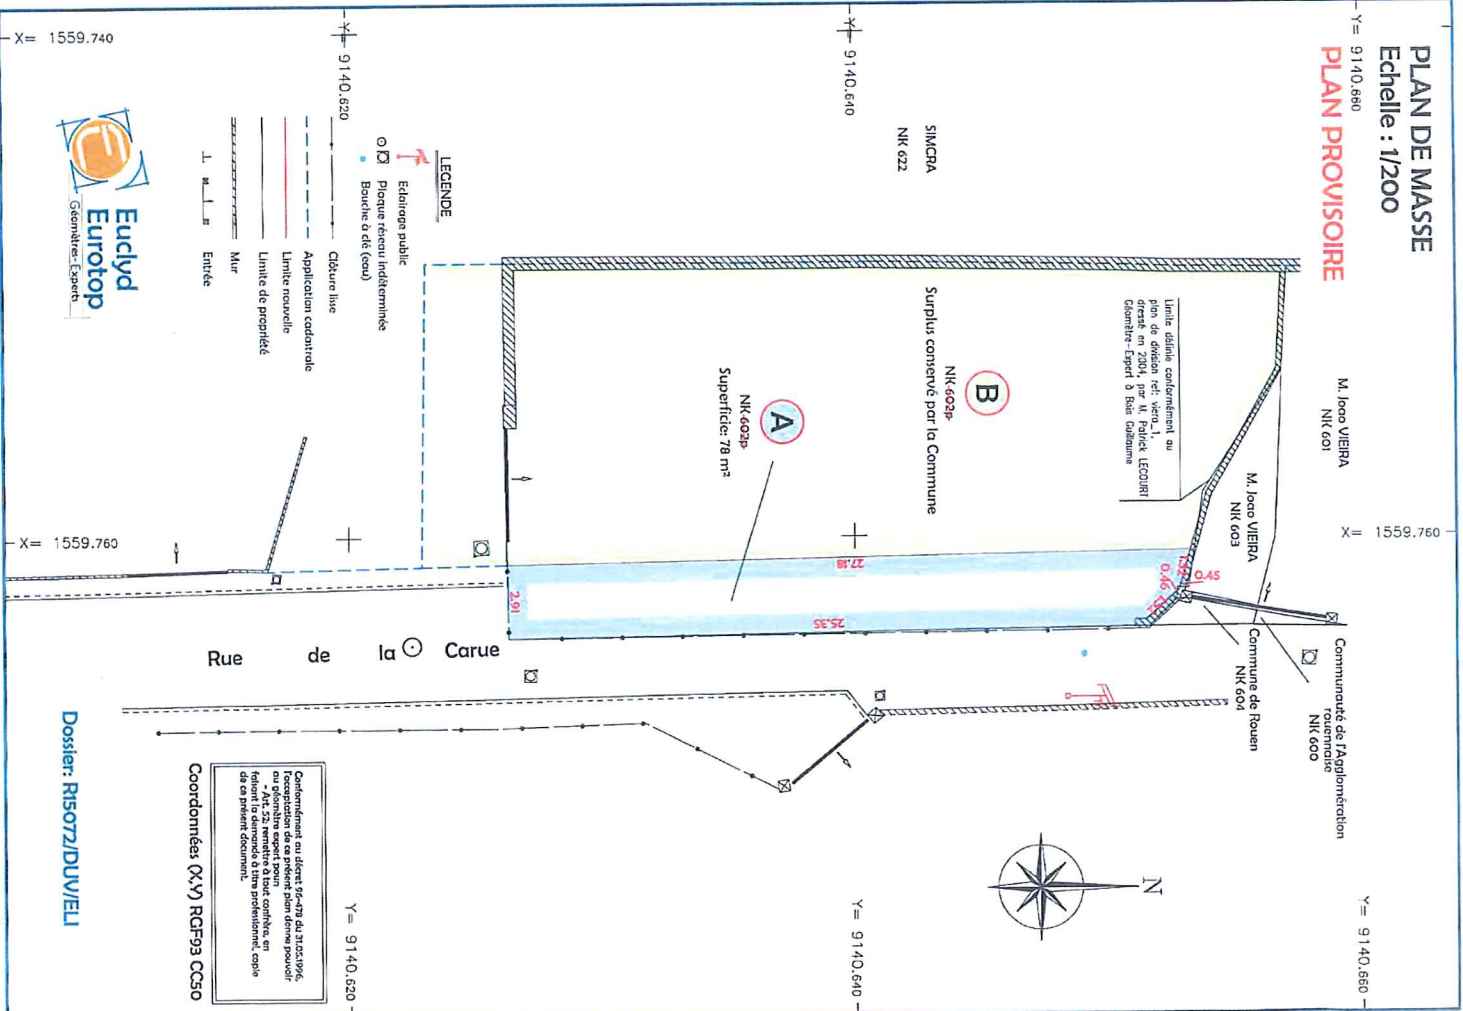

PLAN DE MASSE
Echelle : 1/200

PLAN PROVISOIRE

Dossier: R15072/DUVEIL