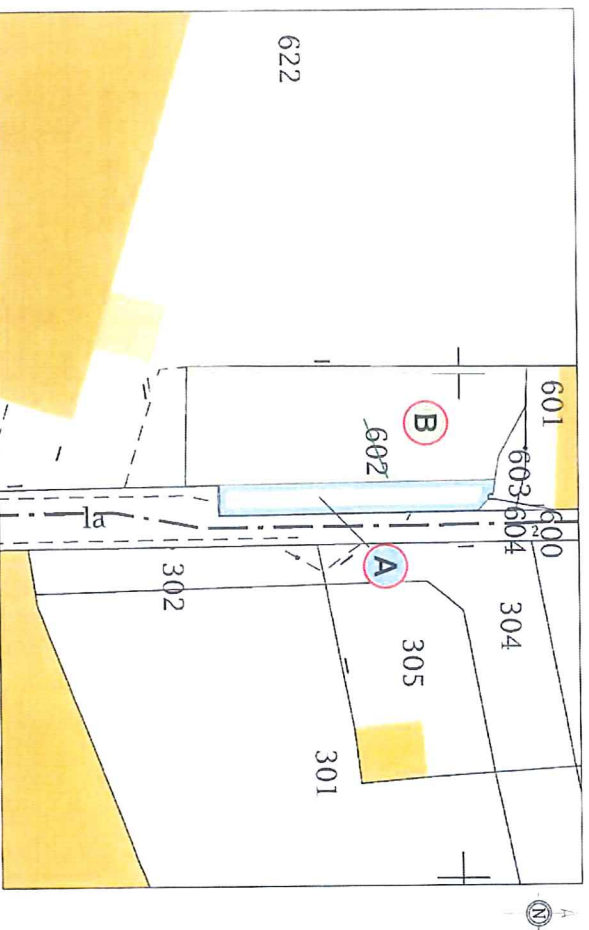

Département de la Seine-Maritime

COMMUNE DE ROUEN

7 Rue de la Carue

Propriété de la Commune de Rouen
Cadastrée Section NK 602

PROJET DE DIVISION

LOT A

A céder en l'état
Parcelle NK n° 602p **78 m²** (Superficie réelle mesurée)

LOT B

Surplus conservé en l'état
Parcelle NK n° 602p

Dressé le : 4 Octobre 2017
Borné le :
Mis à jour le :

Dossier: R15072

Yves DELAVIGNE - Richard DODELIN
Christien GILLE - Sylvain HENNOCOUE
Dominique PFAFF - Joël QUENOUILLE
Géomètres-Experts Associés
www.eurotop.fr

33 Boulevard de l'Yvet
76000 ROUEN
Tél : 02.35.71.42.32
Fax : 02.35.07.50.56
rouen@eurotop.fr

PLAN DE SITUATION

PLAN D'ENSEMBLE
Echelle : 1/500
Extrait cadastral

Dossier: R15072

PLAN DE MASSE
Echelle : 1/200