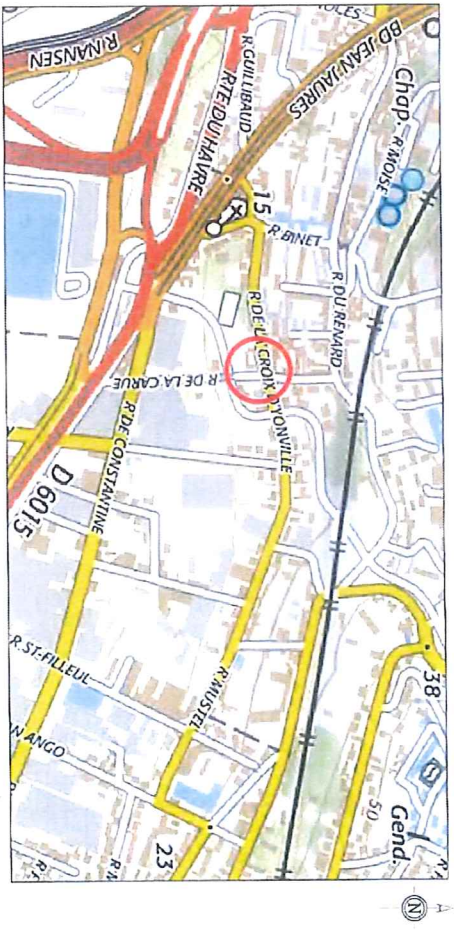

Département de la Seine-Maritime

COMMUNE DE ROUEN

7 Rue de la Carue

Propriété de la Commune de Rouen
Cadastrée Section NK 602

PROJET DE DIVISION

LOT A

A céder en l'état
Parcelle NK n° 602p **78 m²** (Superficie réelle mesurée)

LOT B

Surplus conservé en l'état
Parcelle NK n° 602p

Dressé le : 4 Octobre 2017
Borné le :
Mis à jour le :

Dossier: R15072

Yves DELAVIGNE - Richard DODELIN
Christien GILLE - Sylvain HENNOCOUE
Dominique PFAFF - Joël QUENOUILLE
Géomètres-Experts Associés
www.eurotop.fr

33 Boulevard de l'Yvet
76000 ROUEN
Tél : 02.35.71.42.32
Fax : 02.35.07.50.56
rouen@eurotop.fr

PLAN DE SITUATION

PLAN D'ENSEMBLE
Echelle : 1/500
Extrait cadastral

Dossier: R15072

PLAN DE MASSE
Echelle : 1/200