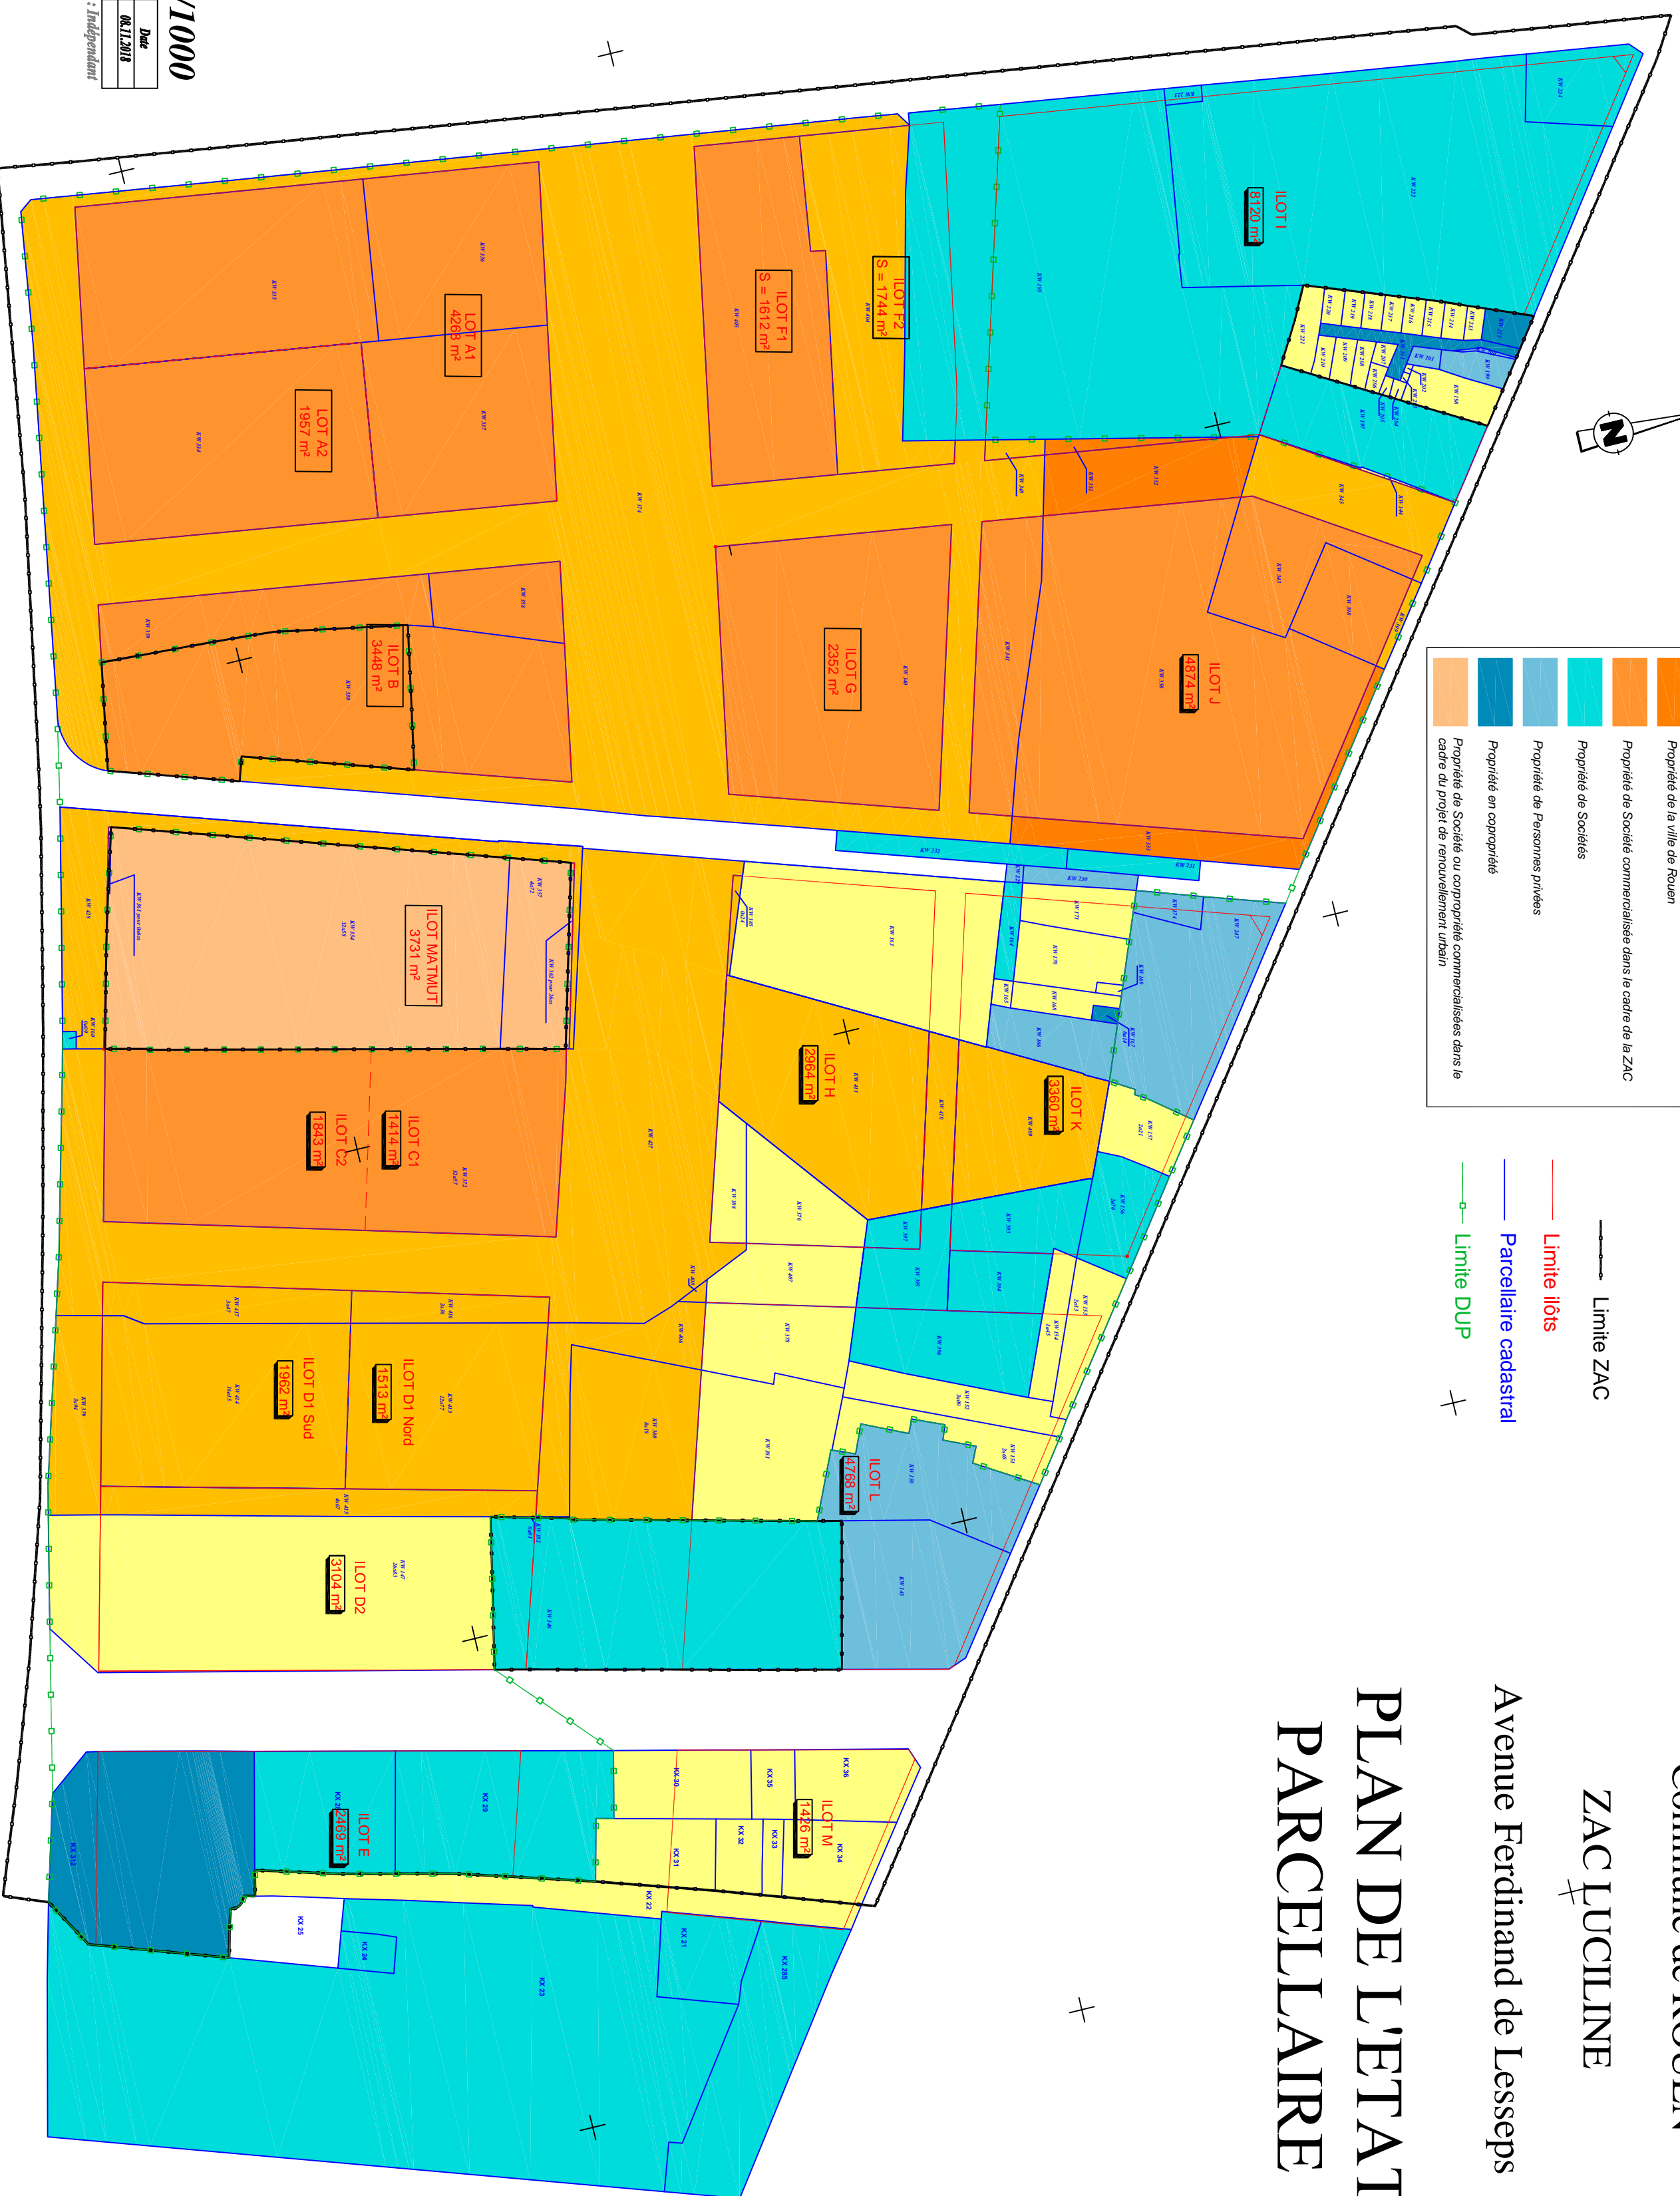

	Propriété de RMA
	Propriété de l'EPFN
	Propriété de la ville de Rouen
	Propriété de Société commercialisée dans le cadre de la ZAC
	Propriété de Sociétés
	Propriété de Personnes privées
	Propriété en copropriété
	Propriété de Société ou copropriété commercialisées dans le cadre du projet de renouvellement urbain

	Limite ZAC
	Limite îlots
	Parcellaire cadastral
	Limite DUP

Commune de ROUEN
ZAC LUCILINE
Avenue Ferdinand de Lesseps
**PLAN DE L'ETAT
PARCELLAIRE**

REF: BASE LUCILINE **ECHELLE: 1/1000**

Incl	Destin	Verif	Modifications	Date
1	MA		Plan de l'état parcellaire	08.11.2018

Système de projection: LAMBERT ZONE I
Fichier: M...BASE LUCILINE
Système de nivellement: Indépendant