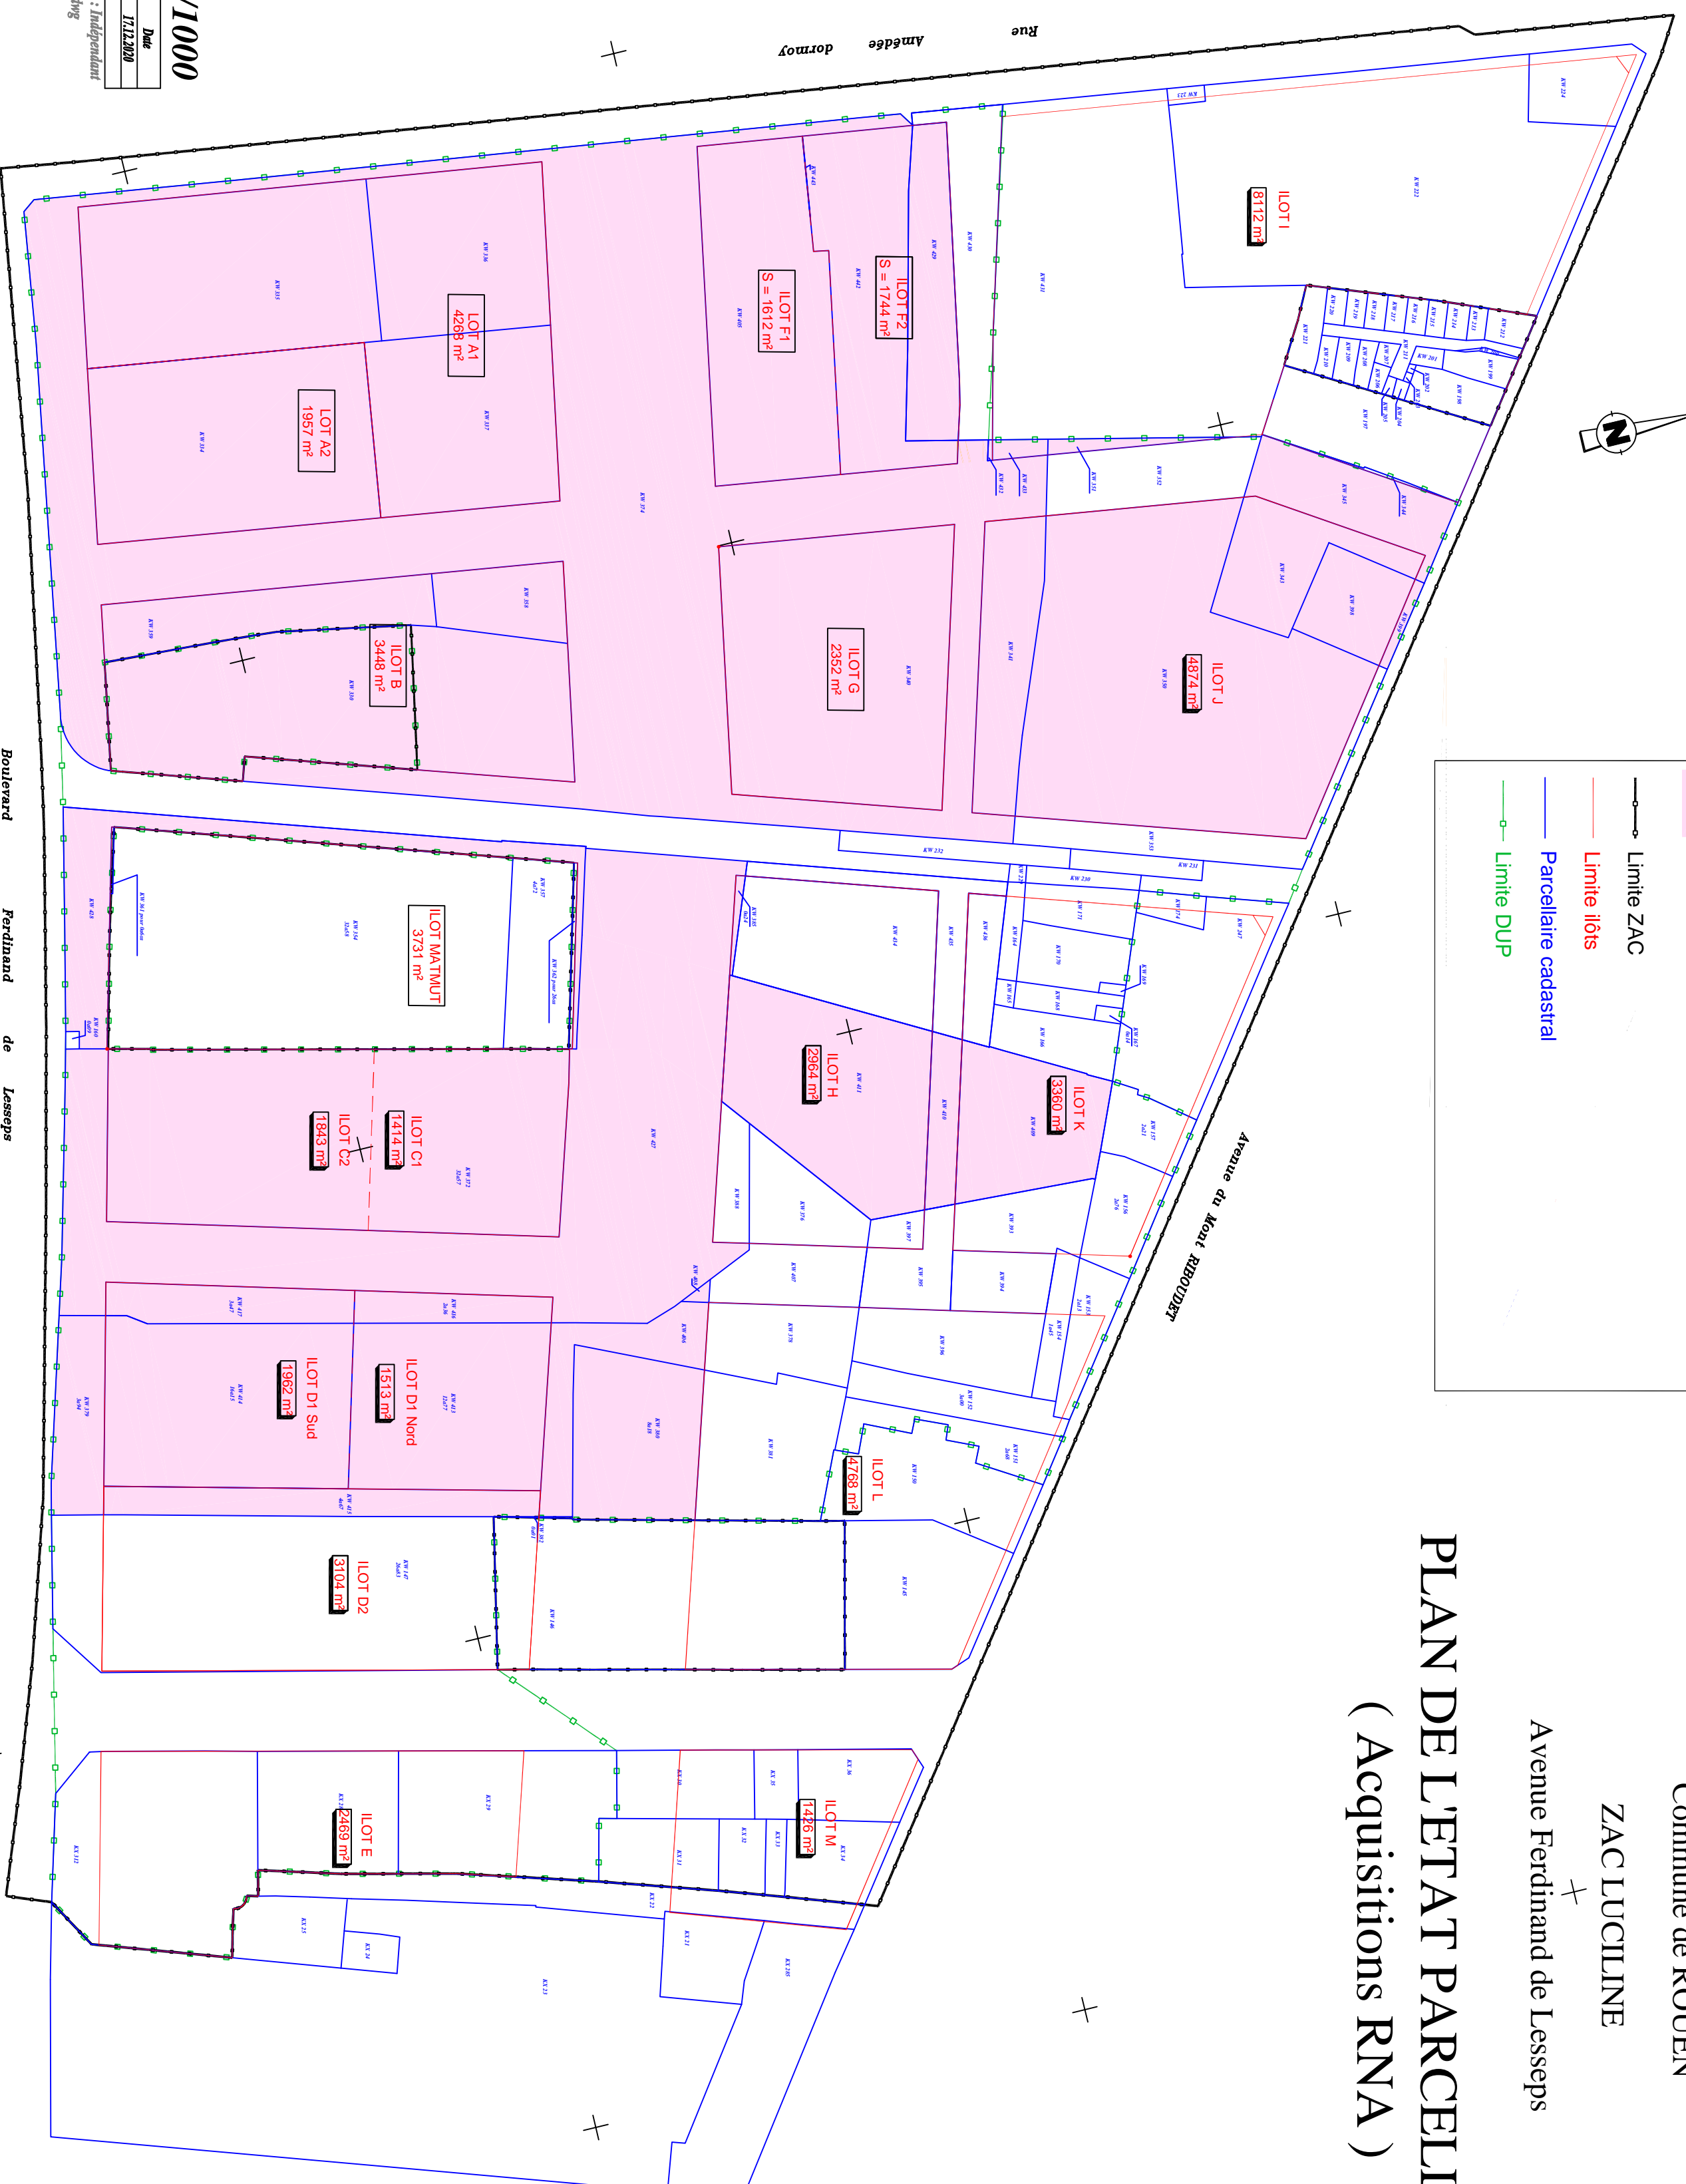

Légende	
	Acquisitions de ROUEN NORMANDIE AMENAGEMENT
	Limite ZAC
	Limite ilôts
	Parcellaire cadastral
	Limite DUP

PLAN DE L'ETAT PARCELLAIRE (Acquisitions RNA)

Commune de ROUEN
ZAC LUCILINE
Avenue Ferdinand de Lesseps

REF: BASE LUCILINE ECHELLE : 1/1000

Incl	Dessin	Verif	Modifications	Date
1	MA	MA	Plan de l'état parcellaire (acquisitions RNA)	17/12/2020

Système de projection : Lambert Zone I Système de nivellement : Indépendant
Fichiers : M:\Base APT\Bases des Zacs\Bases Luciline\Luciline Etat - Foncier - Acquisitions.dwg