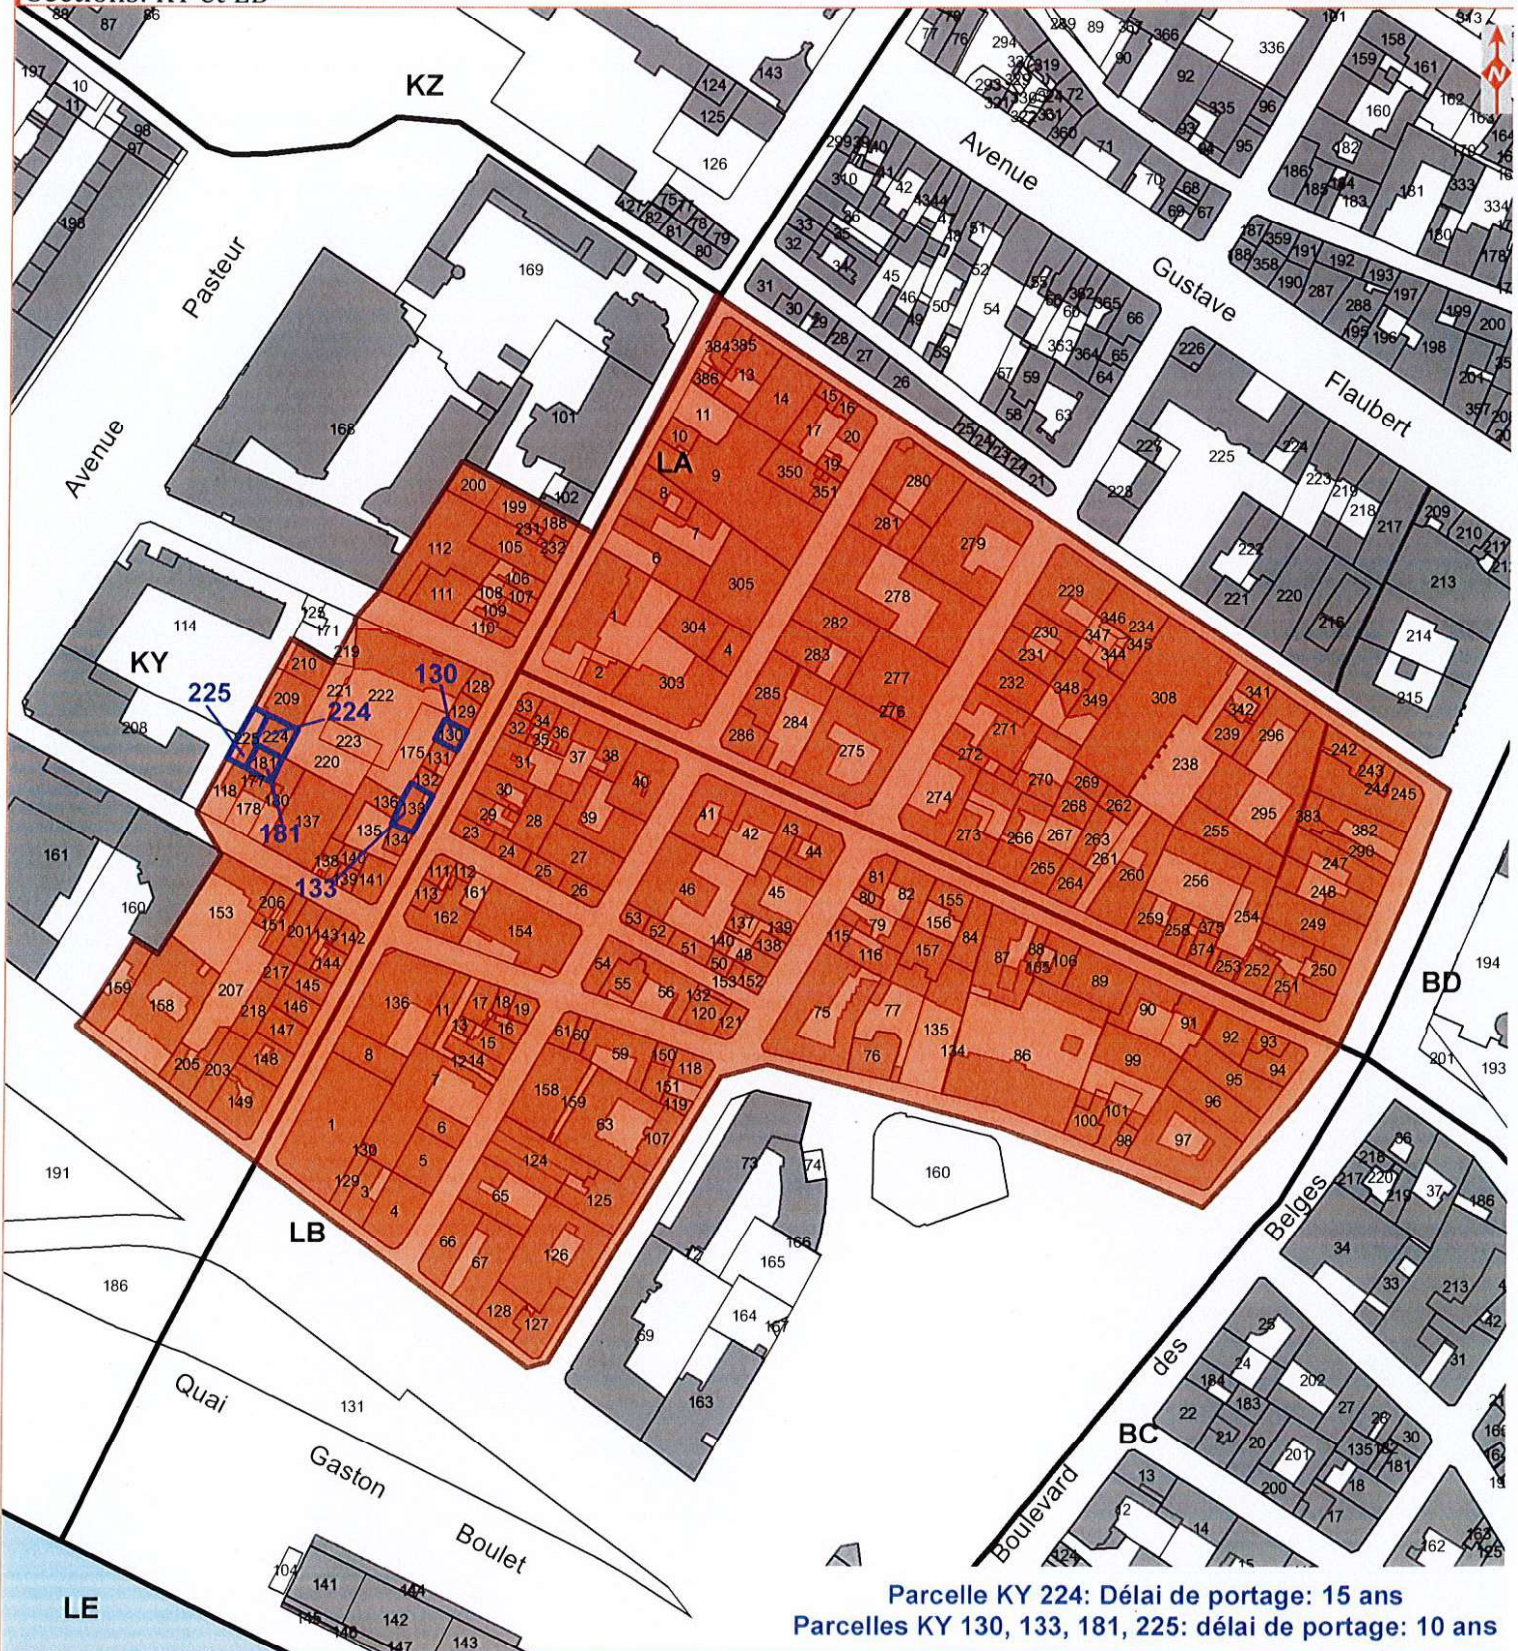

Action foncière

Quartier Pasteur Secteur Ouest (Ilot Est)

Département de la Seine-Maritime
Rouen

Code Opération: 900 082
Surface : 7,6 ha environ
Sections: KY et LB

Parcelle KY 224: Délai de portage: 15 ans
Parcelles KY 130, 133, 181, 225: délai de portage: 10 ans

Sources : Origine cadastre 2021 - Droits de l'Etat réservés

Cartographie : N.D. (EPF Normandie) le 09/06/2022

- Emprise concernée par l'opération
- Parcelles concernées par la durée de portage
- Sections cadastrales
- Parcelles
- Bâti
- Hydrographie

Plan annexé à la convention signée le :

Département de la Seine-Maritime
Rouen

Code Opération: 924 626

Surface : 44,4 ha environ

Sections : KT, KV, KW, KX et NK

Parcelle KX 9: Délai de portage: 15 ans

Sources : Origine cadastre 2021 - Droits de l'Etat réservés

Cartographie : N.D. (EPF Normandie) le 09/06/2020

- Emprise concernée par l'opération
- Propriétés communales
- Hydrographie
- Périmètre d'étude
- Sections cadastrales
- Plan annexé à la convention signée le :
- Parcelle concernée par la durée de portage
- Parcelles