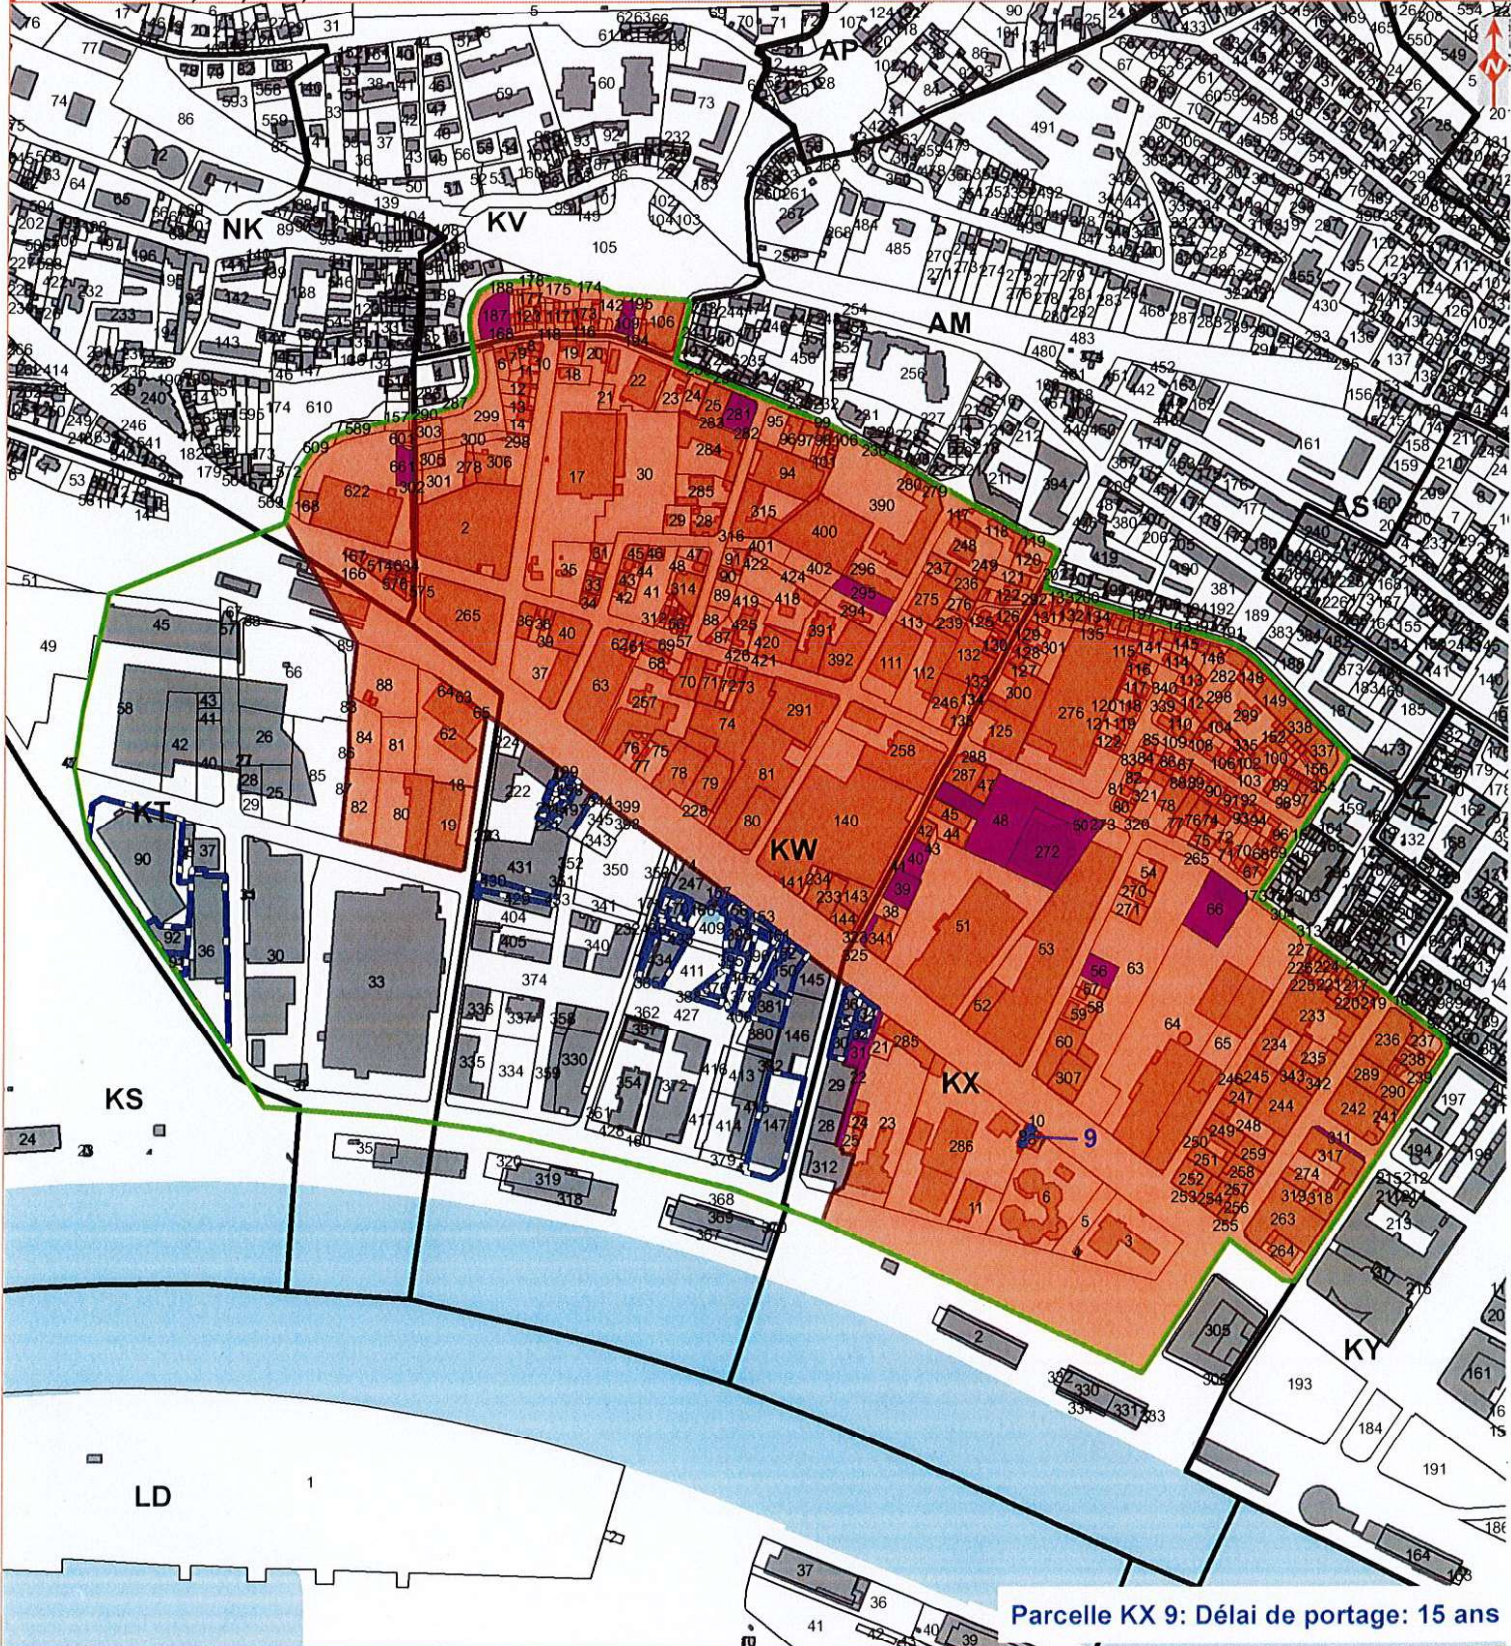

Action foncière

Quartier Pasteur Secteur Ouest (Ilot Est)

Département de la Seine-Maritime
Rouen

Code Opération: 900 082
Surface : 7,6 ha environ
Sections: KY et LB

Parcelle KY 224: Délai de portage: 15 ans
Parcelles KY 130, 133, 181, 225: délai de portage: 10 ans

Sources : Origine cadastre 2021 - Droits de l'Etat réservés

Cartographie : N.D. (EPF Normandie) le 09/06/2022

- Emprise concernée par l'opération
- Parcelles concernées par la durée de portage
- Sections cadastrales
- Parcelles
- Bâti
- Hydrographie

Plan annexé à la convention signée le :

Département de la Seine-Maritime
Rouen

Code Opération: 924 626

Surface : 44,4 ha environ

Sections : KT, KV, KW, KX et NK

Parcelle KX 9: Délai de portage: 15 ans

Sources : Origine cadastre 2021 - Droits de l'Etat réservés

Cartographie : N.D. (EPF Normandie) le 09/06/2020

- Emprise concernée par l'opération
- Propriétés communales
- Hydrographie
- Périmètre d'étude
- Sections cadastrales
- Plan annexé à la convention signée le :
- Parcelle concernée par la durée de portage
- Parcelles