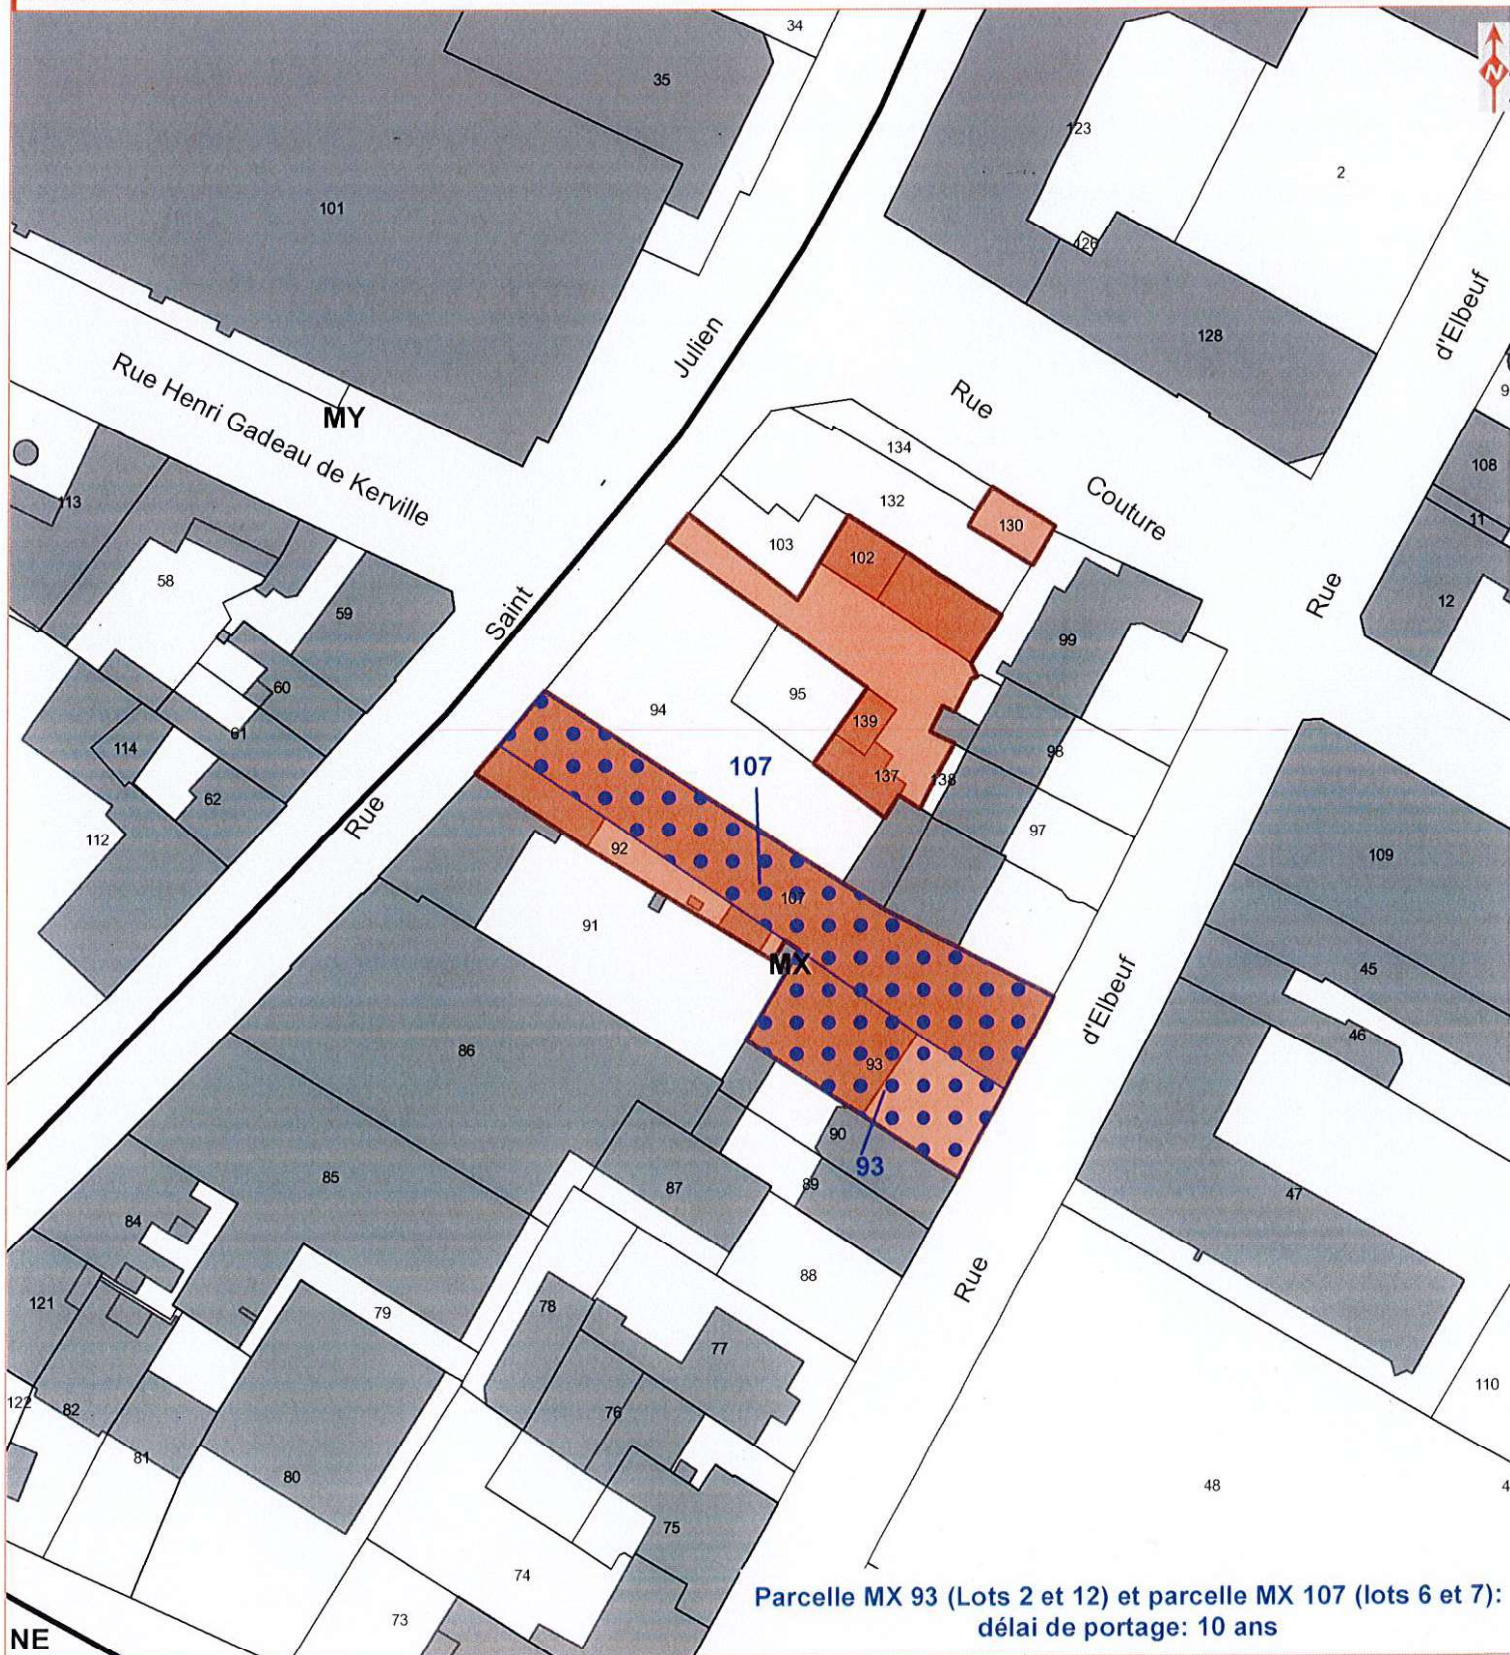

Action foncière

Ilot Saint-Julien

Département de la Seine-Maritime
Rouen

Code Opération: 900 121
Surface : 1 440 m² environ
Section : MX

Parcelle MX 93 (Lots 2 et 12) et parcelle MX 107 (lots 6 et 7):
délai de portage: 10 ans

Sources : Origine cadastre 2021 - Droits de l'Etat réservés

Cartographie : N.D. (EPF Normandie) le 10/05/2023

-  Emprise concernée par l'opération
-  Parcelles
-  Lots concernés par le délai de portage
-  Bâti
-  Sections cadastrales

Plan annexé à la
convention signée le :

0 5 10 20
Mètres

Département de la Seine-Maritime
Rouen

Code Opération: 900 117
Surface : 7,5 ha environ
Section : HY, HZ et IT

Parcelle IT 436: délai de portage: 10 ans

Plan annexé à la convention signée le :

0 30 60 120 Mètres