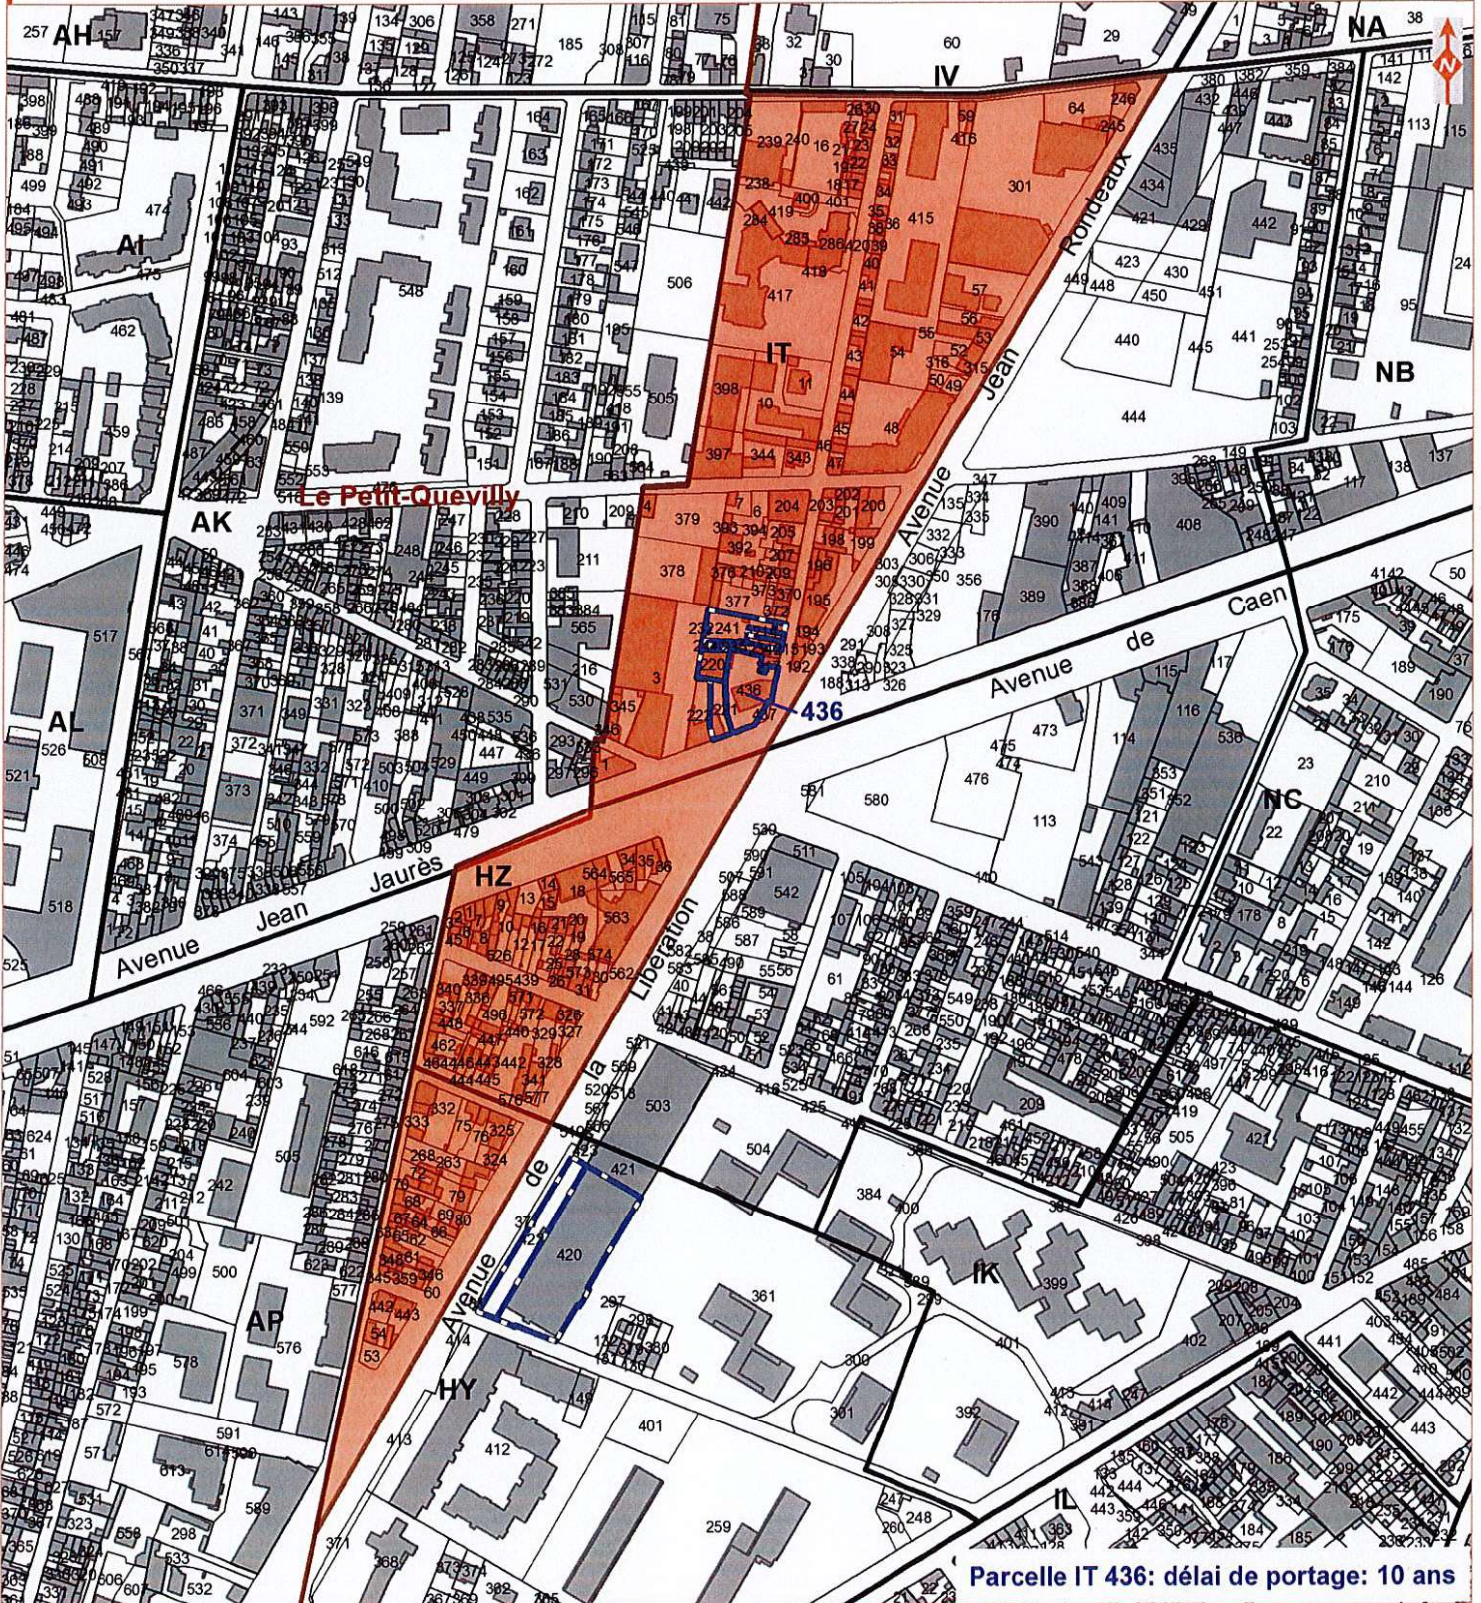

Action foncière

Ilot Saint-Julien

Département de la Seine-Maritime
Rouen

Code Opération: 900 121
Surface : 1 440 m² environ
Section : MX

Parcelle MX 93 (Lots 2 et 12) et parcelle MX 107 (lots 6 et 7):
délai de portage: 10 ans

Sources : Origine cadastre 2021 - Droits de l'Etat réservés

Cartographie : N.D. (EPF Normandie) le 10/05/2023

-  Emprise concernée par l'opération
-  Parcelles
-  Lots concernés par le délai de portage
-  Bâti
-  Sections cadastrales

Plan annexé à la
convention signée le :

0 5 10 20
Mètres

Département de la Seine-Maritime
Rouen

Code Opération: 900 117
Surface : 7,5 ha environ
Section : HY, HZ et IT

Parcelle IT 436: délai de portage: 10 ans

Sources : Origine cadastre 2021 - Droits de l'Etat réservés

Cartographie : N.D. (EPF Normandie) le 09/06/2021

- Emprise concernée par l'opération
- Parcelle concernée par le délai de portage
- Autres parcelles en stock EPF
- Limites communales
- Sections cadastrales
- Parcelles
- Bâti