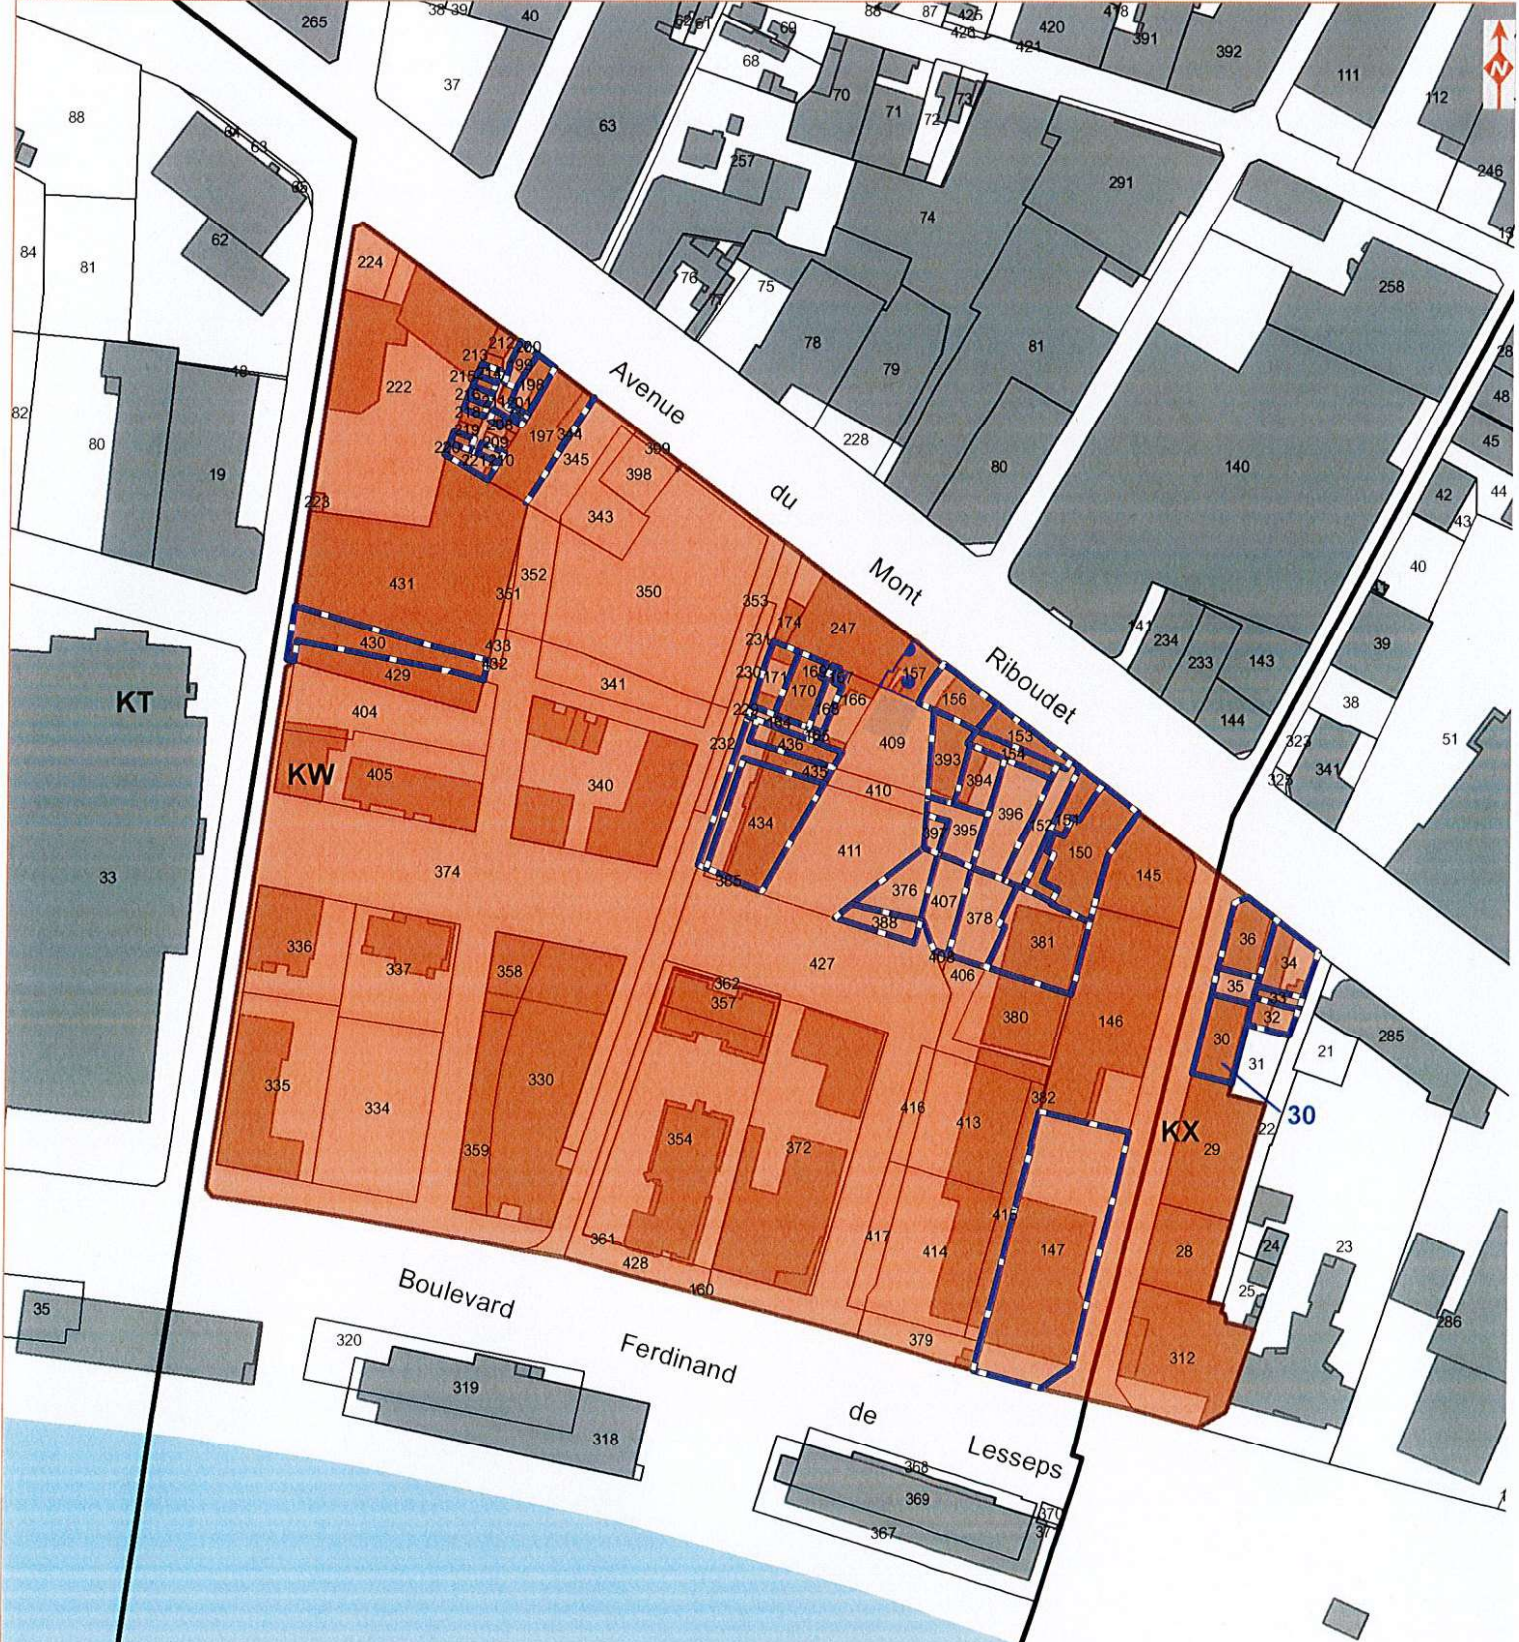

Département de la Seine-Maritime  
Rouen

Code Opération: 900 110  
Surface : 8,3 ha environ  
Sections : KW et KX

Parcelles KX n°22, 32, 34 - KW 147, 152, 153, 154, 157 (lots 1, 2, 4, 5, 6, 9, 10, 11, 12, 13, 14, 15, 21, 31), 165, 167 (lot 11), 168, 169 (lot 21), 171, 198, 202, 204, 205, 207, 214, 216, 217: durée de portage: 10 ans

Plan annexé à la convention signée le :

Département de la Seine-Maritime  
Rouen

Code Opération: 900 110  
Surface : 8,3 ha environ  
Sections : KW et KX

Sources : Origine cadastre 2021 - Droits de l'Etat réservés

Cartographie : N.D. (EPF Normandie) le 10/05/2024

- Emprise concernée par l'opération
- Parcelle concernée par le report d'échéance de rachat
- Autres parcelles en stock EPF
- Sections cadastrales
- Parcelles
- Bâti

Plan annexé à la convention signée le :

0 20 40 80 Mètres