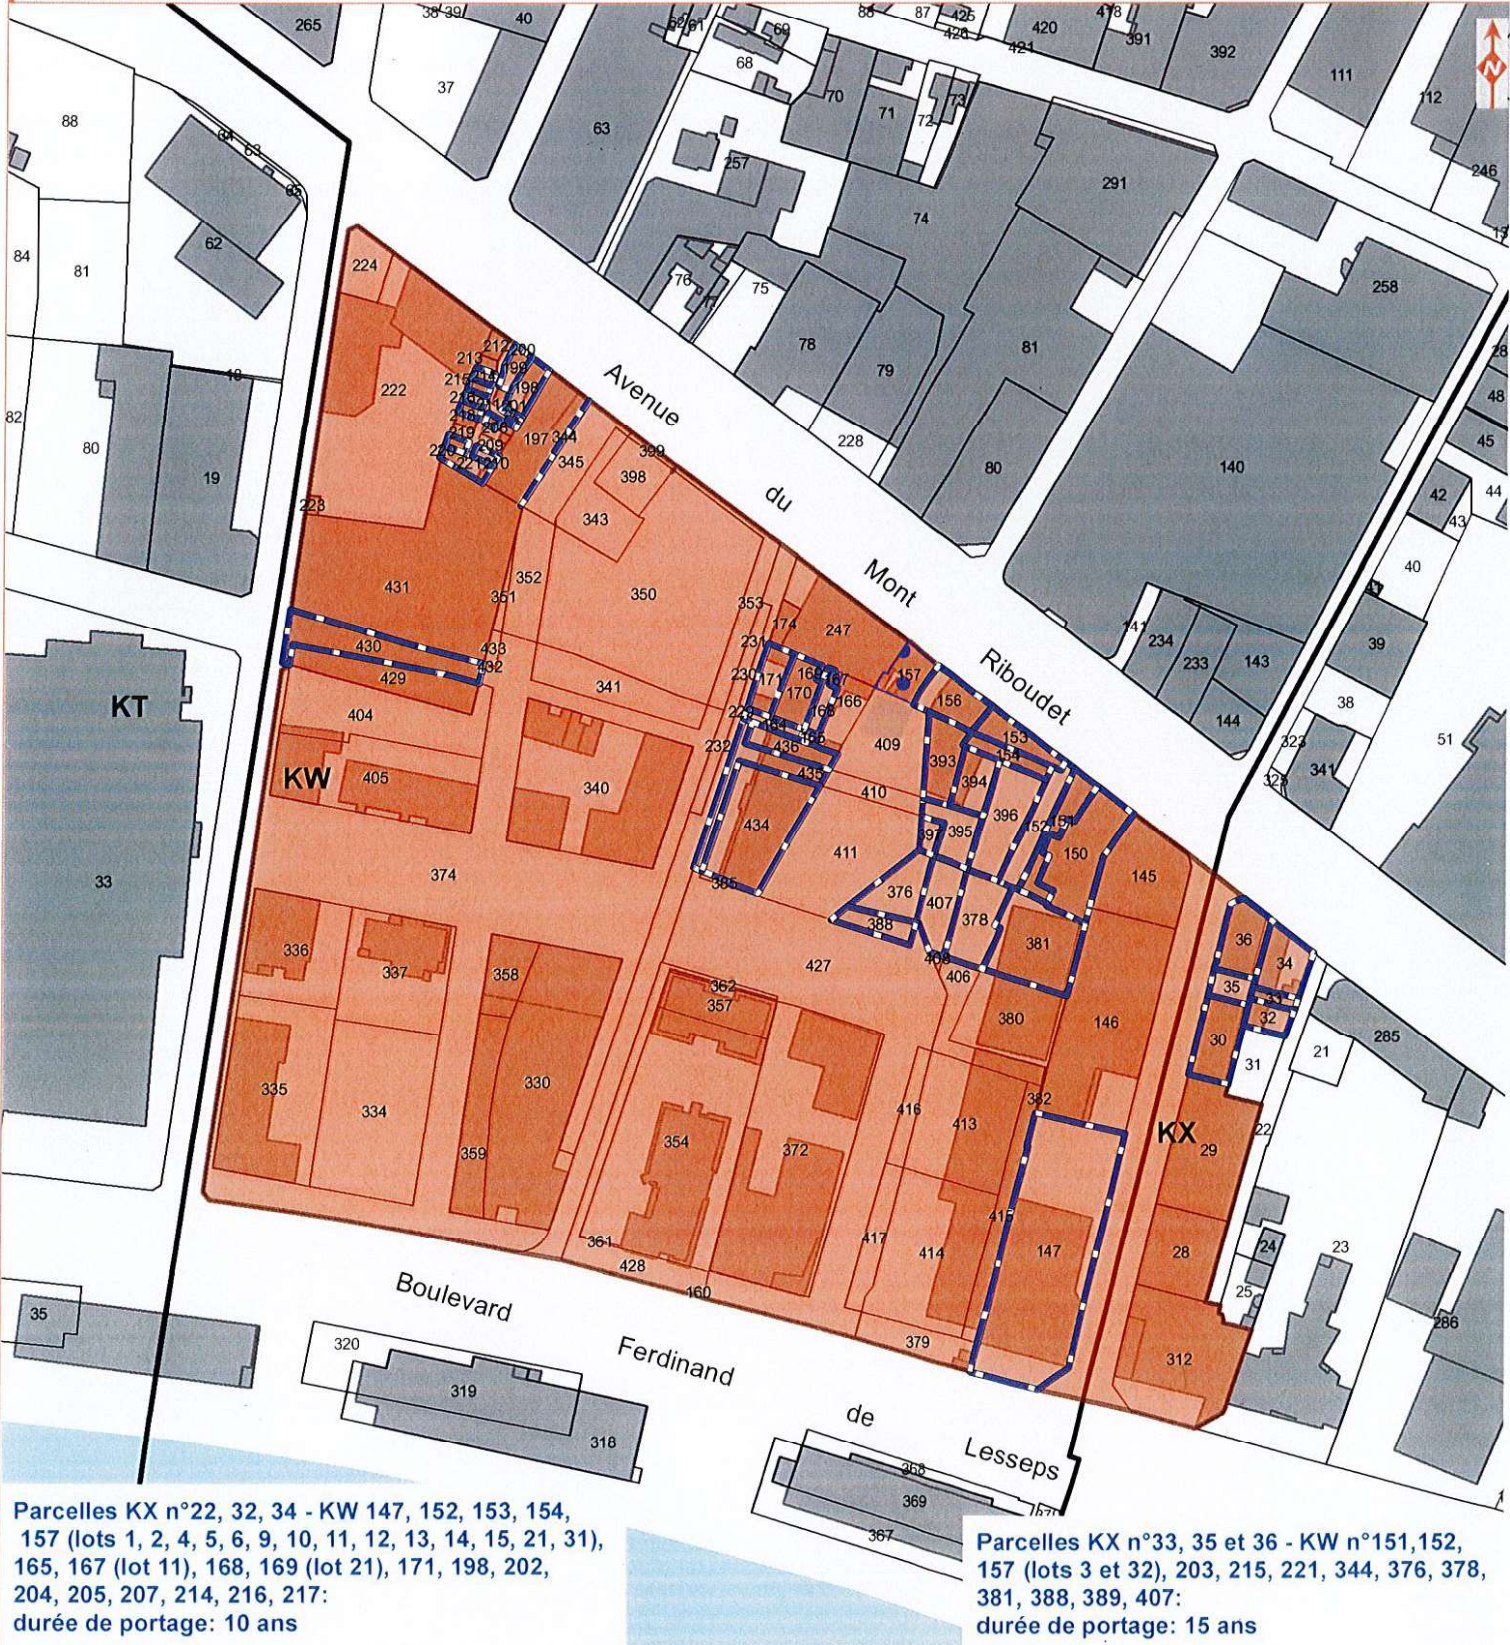

Département de la Seine-Maritime  
Rouen

Code Opération: 900 110  
Surface : 8,3 ha environ  
Sections : KW et KX

Parcelles KX n°22, 32, 34 - KW 147, 152, 153, 154, 157 (lots 1, 2, 4, 5, 6, 9, 10, 11, 12, 13, 14, 15, 21, 31), 165, 167 (lot 11), 168, 169 (lot 21), 171, 198, 202, 204, 205, 207, 214, 216, 217: durée de portage: 10 ans

Parcelles KX n°33, 35 et 36 - KW n°151,152, 157 (lots 3 et 32), 203, 215, 221, 344, 376, 378, 381, 388, 389, 407: durée de portage: 15 ans

- Emprise concernée par l'opération
- Parcelles en stock EPF
- Sections cadastrales
- Parcelles
- Bâti
- Hydrographie

Plan annexé à la convention signée le :

Département de la Seine-Maritime  
Rouen

Code Opération: 900 110  
Surface : 8,3 ha environ  
Sections : KW et KX

Sources : Origine cadastre 2021 - Droits de l'Etat réservés

Plan annexé à la convention signée le :

0 20 40 80 Mètres