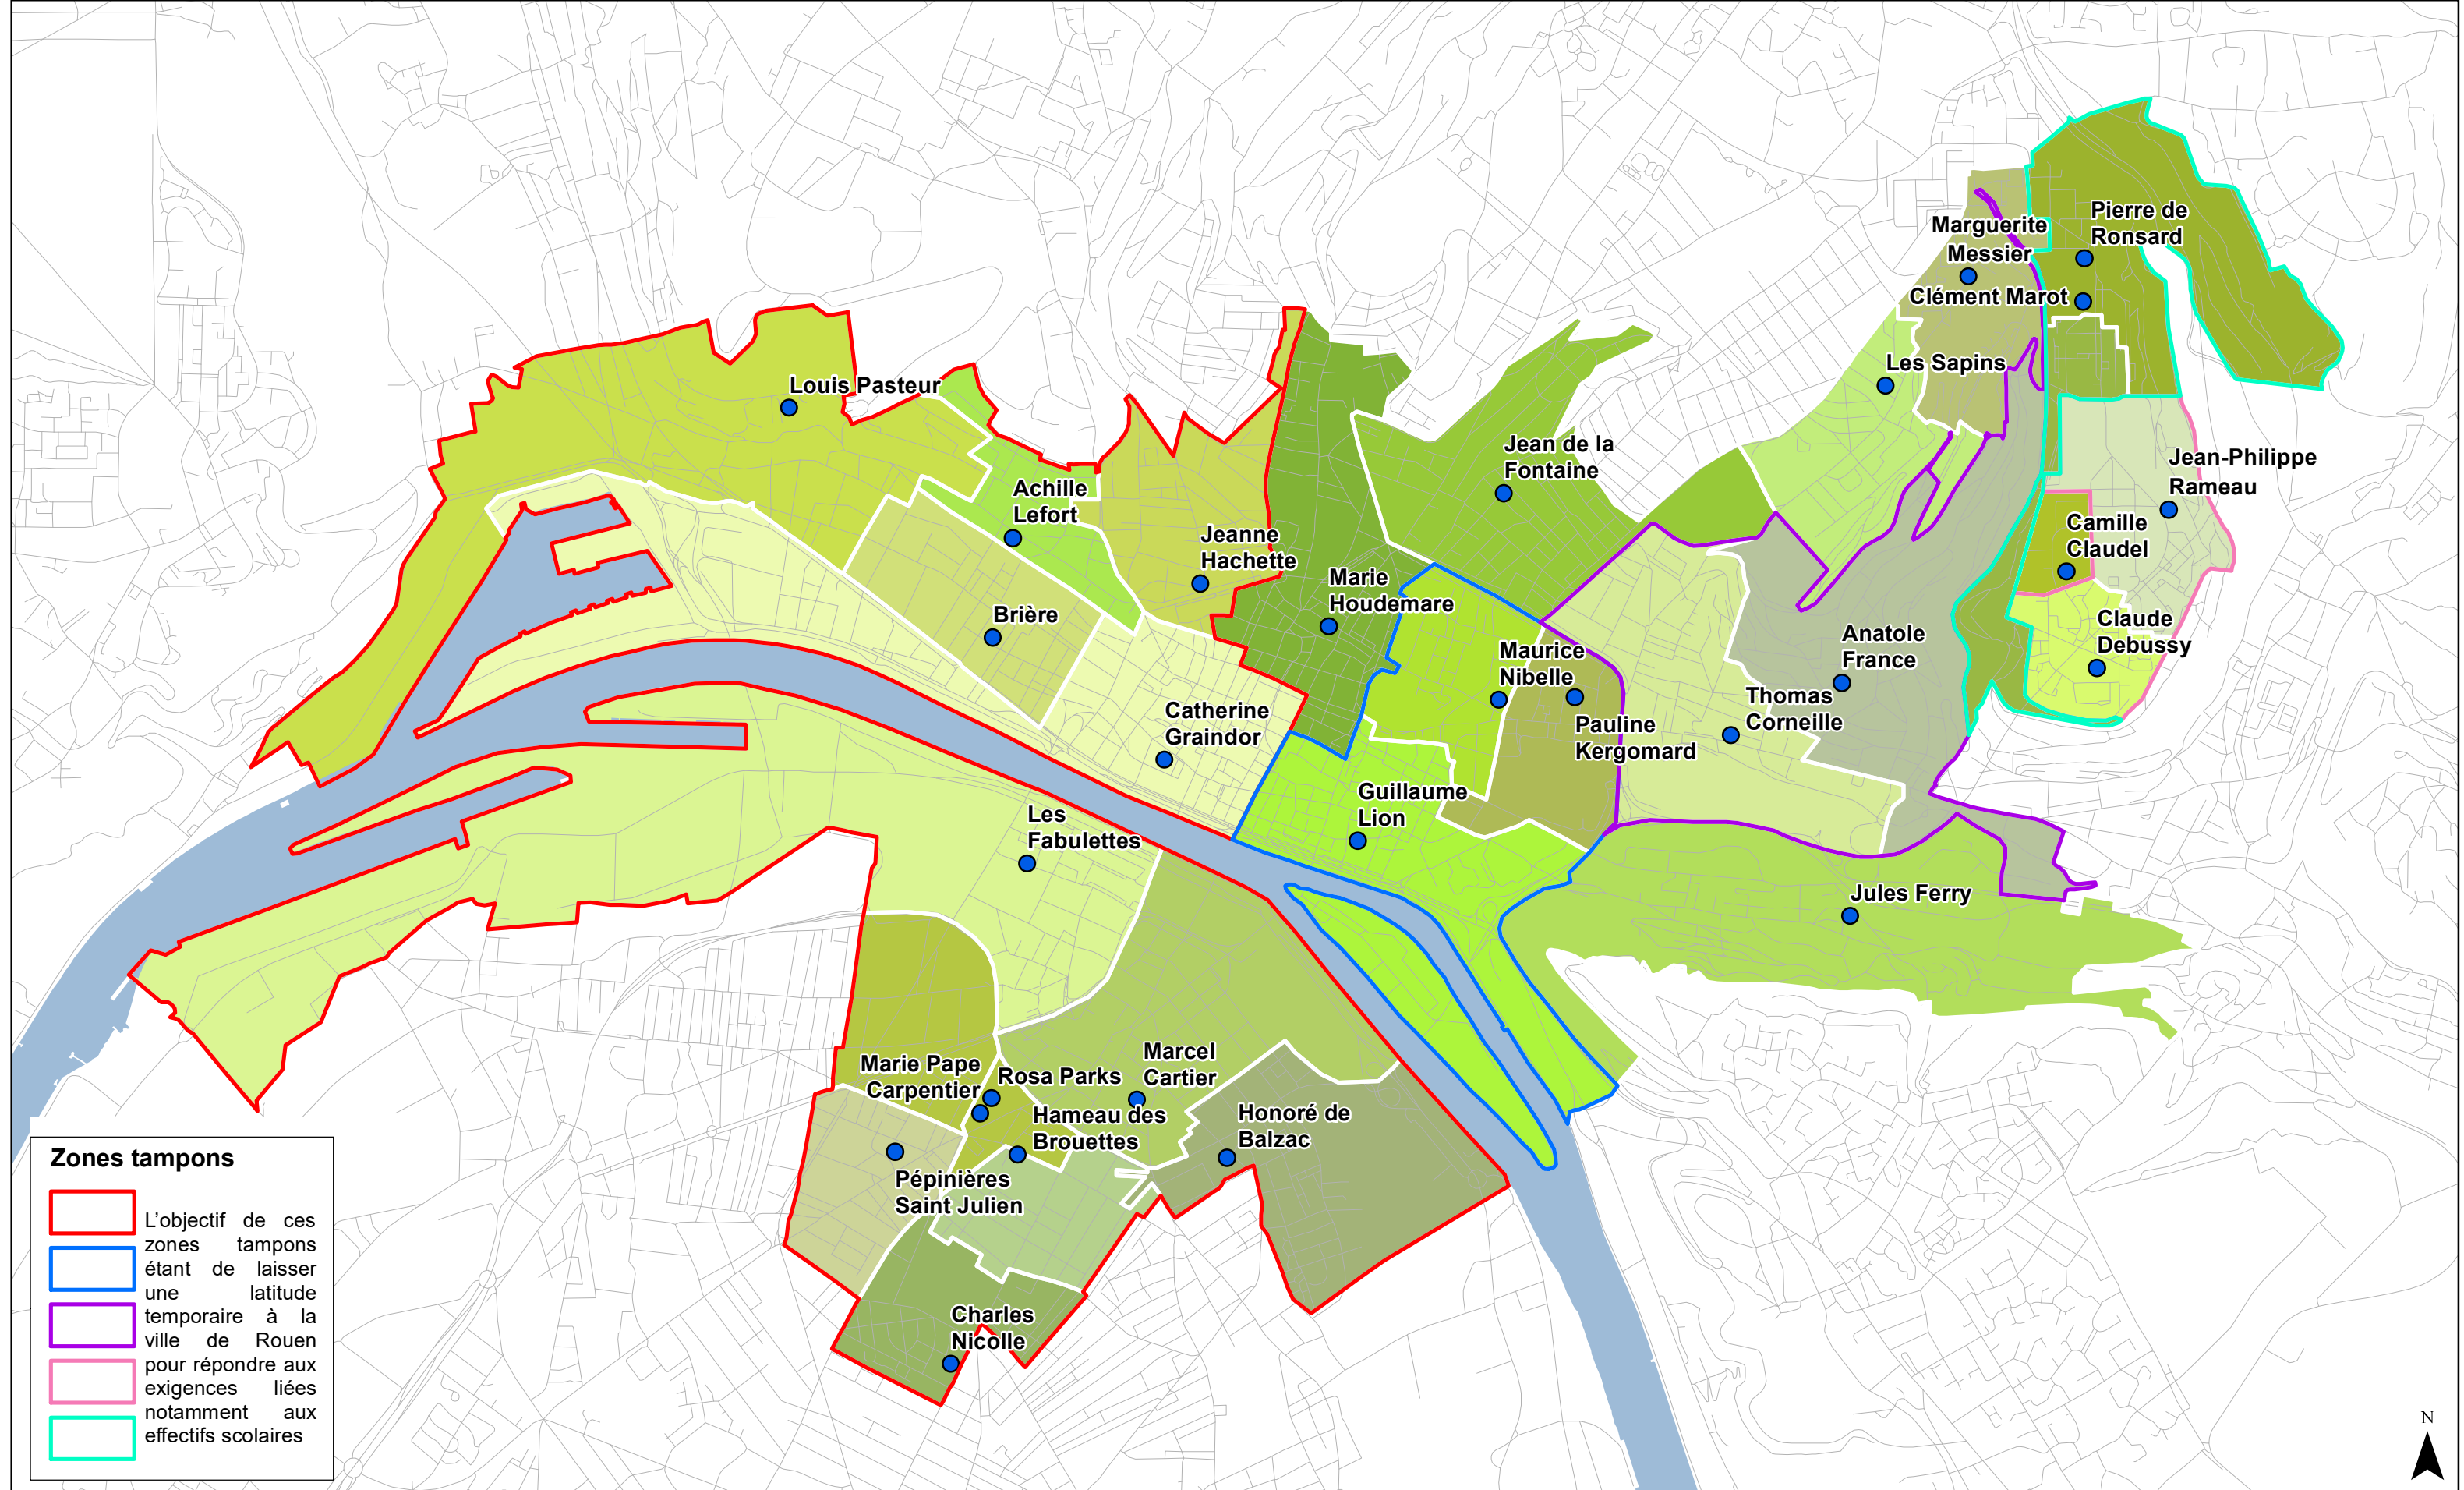

Réalisation : MRN/DSI/GCT/CL
03/03/2022
Ref. Sectorisation_scolaire_mater.mxd

Zones tampons

- L'objectif de ces zones tampons étant de laisser une latitude temporaire à la ville de Rouen pour répondre aux exigences liées notamment aux effectifs scolaires
-
-
-
-