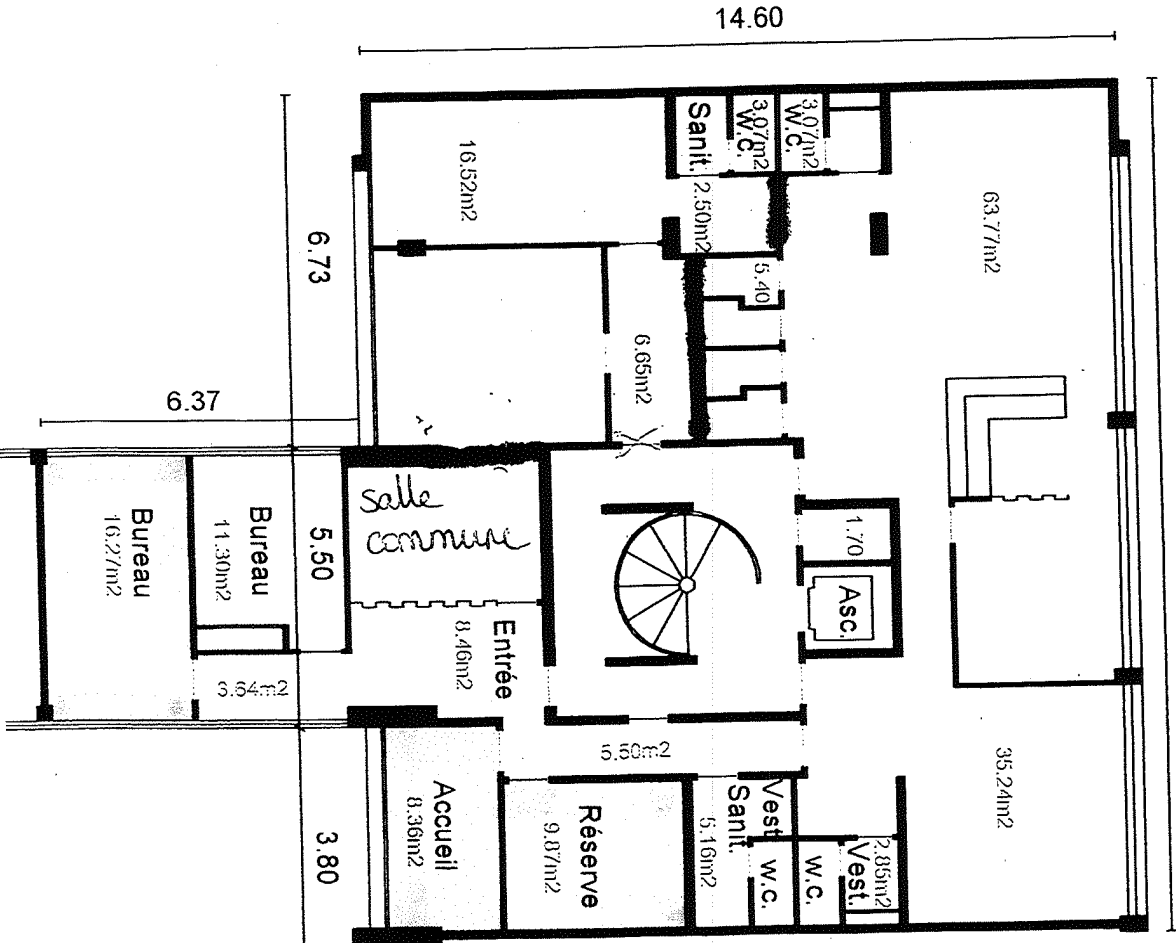

## 43 Quai du Havre Associations

1<sup>er</sup> Etage  
Surface: 239.28m<sup>2</sup>  
16.46

IMAD  
Comité de randonnée  
+ APEDAHN

Franca Depression

ex EGP

CODASI HV