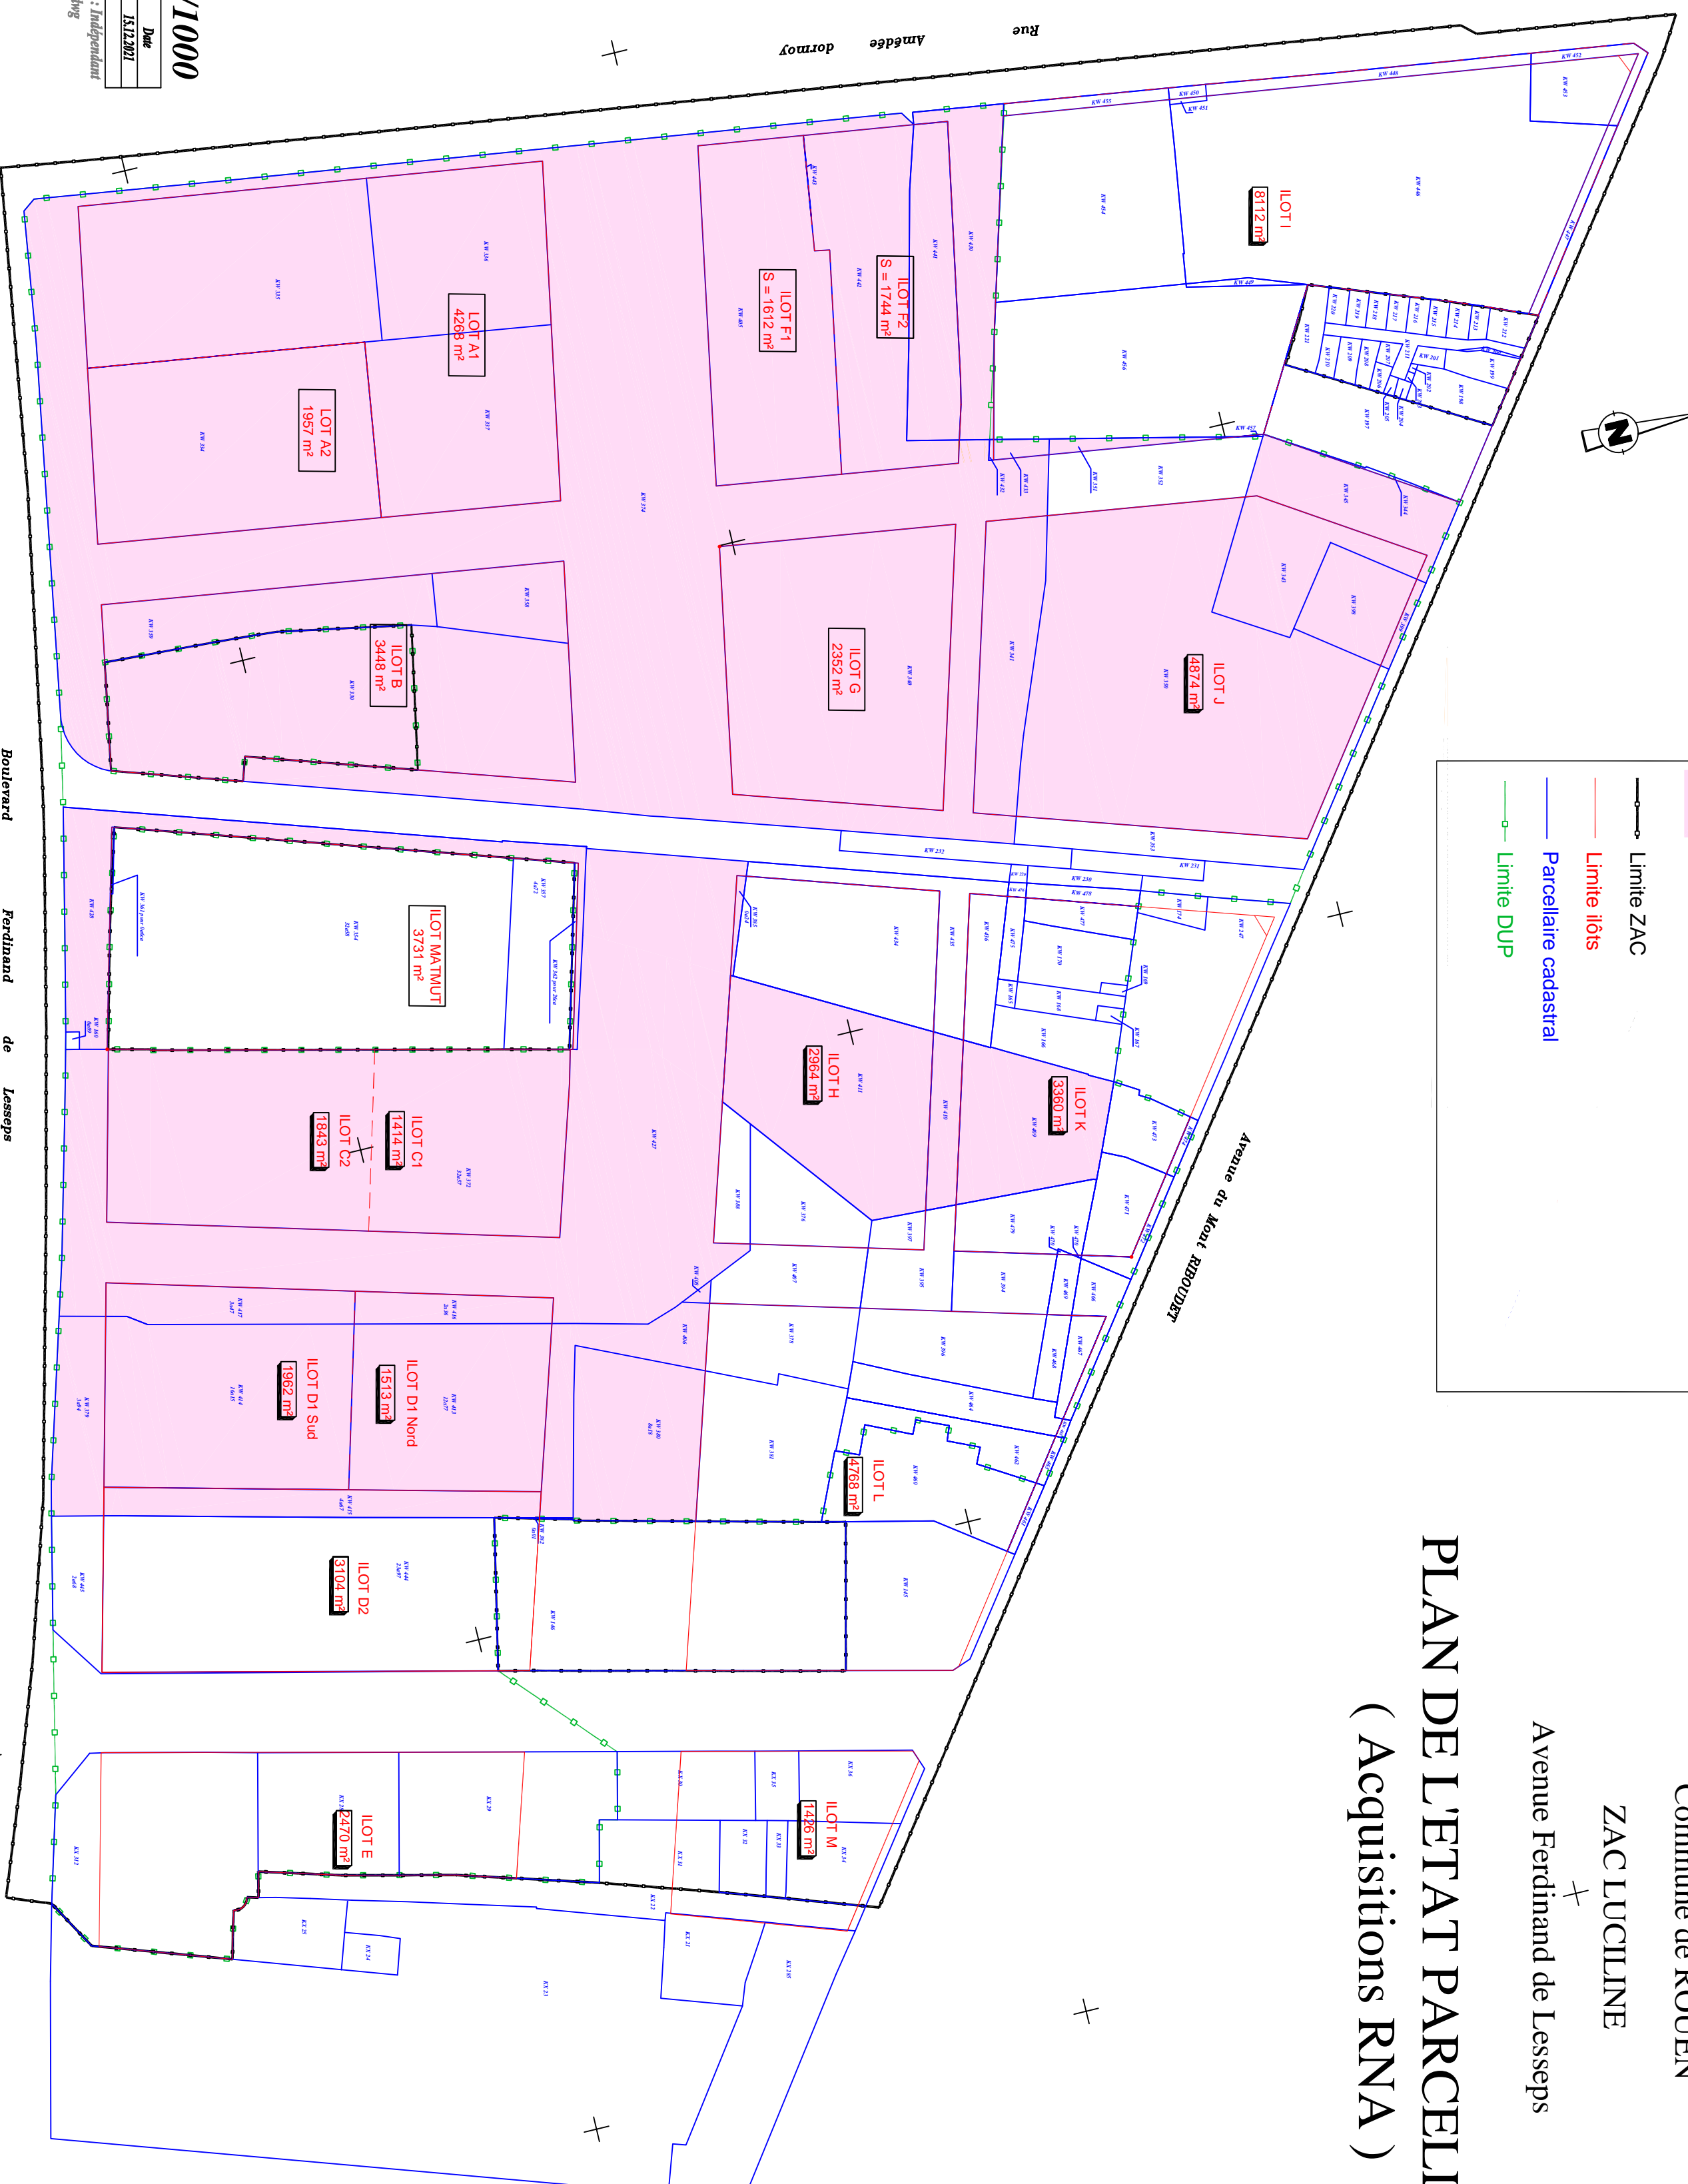

Légende	
	Acquisitions de ROUEN NORMANDIE AMENAGEMENT
	Limite ZAC
	Limite îlots
	Parcellaire cadastral
	Limite DUP

Commune de ROUEN  
ZAC LUCILINE  
Avenue Ferdinand de Lesseps

# PLAN DE L'ETAT PARCELLAIRE

( Acquisitions RNA )

REF: BASE LUCILINE ECHELLE: 1/1000

Incl	Destin	Verif	Modifications	Date
1	MA	MA	Plan de l'état parcellaire (Acquisitions RNA)	15/12/2021

Système de projection : Lambert Zone I Système de nivellement : Indépendant  
Fichiers : MBase APT/Bases des Zacs/Bases Luciline/Luciline Etat - Foncier - Acquisitions.dwg