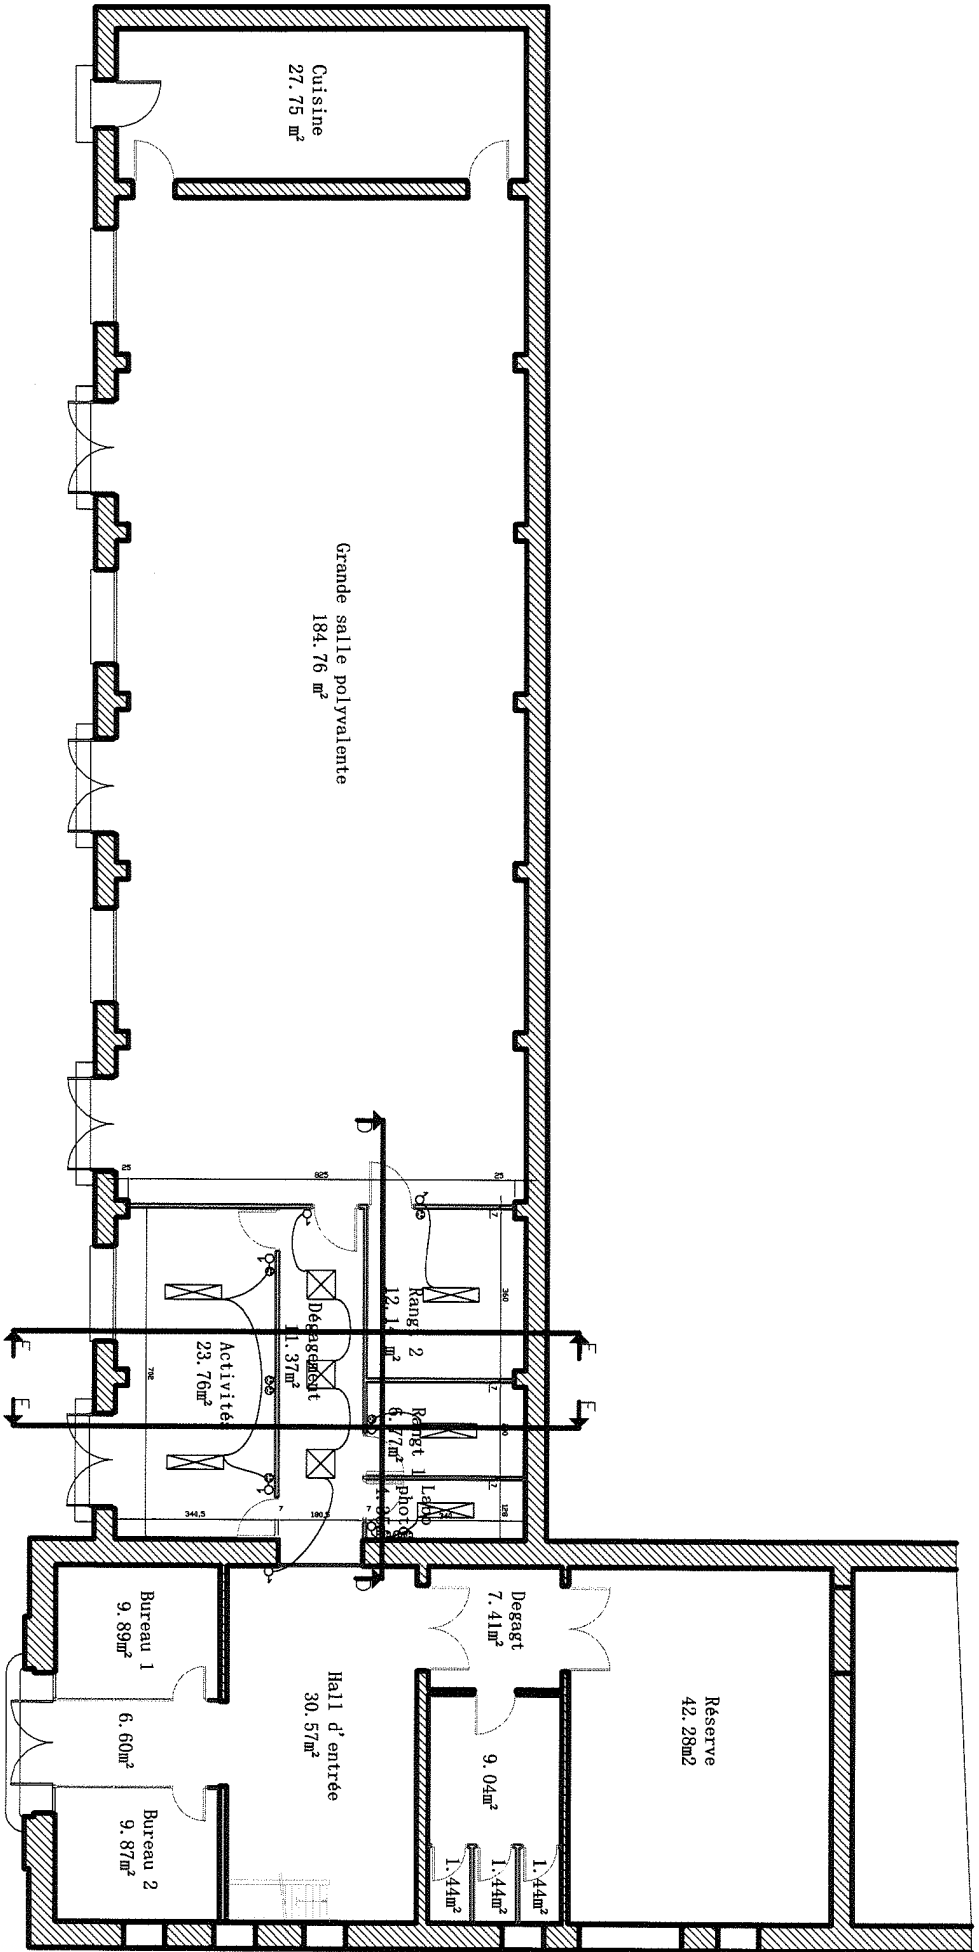

Surface commune avec la
 maison des jeunes 68.00m²

Syndicat CFDT
 Jules FERRY
 rdc

Surface totale: 391.00m²