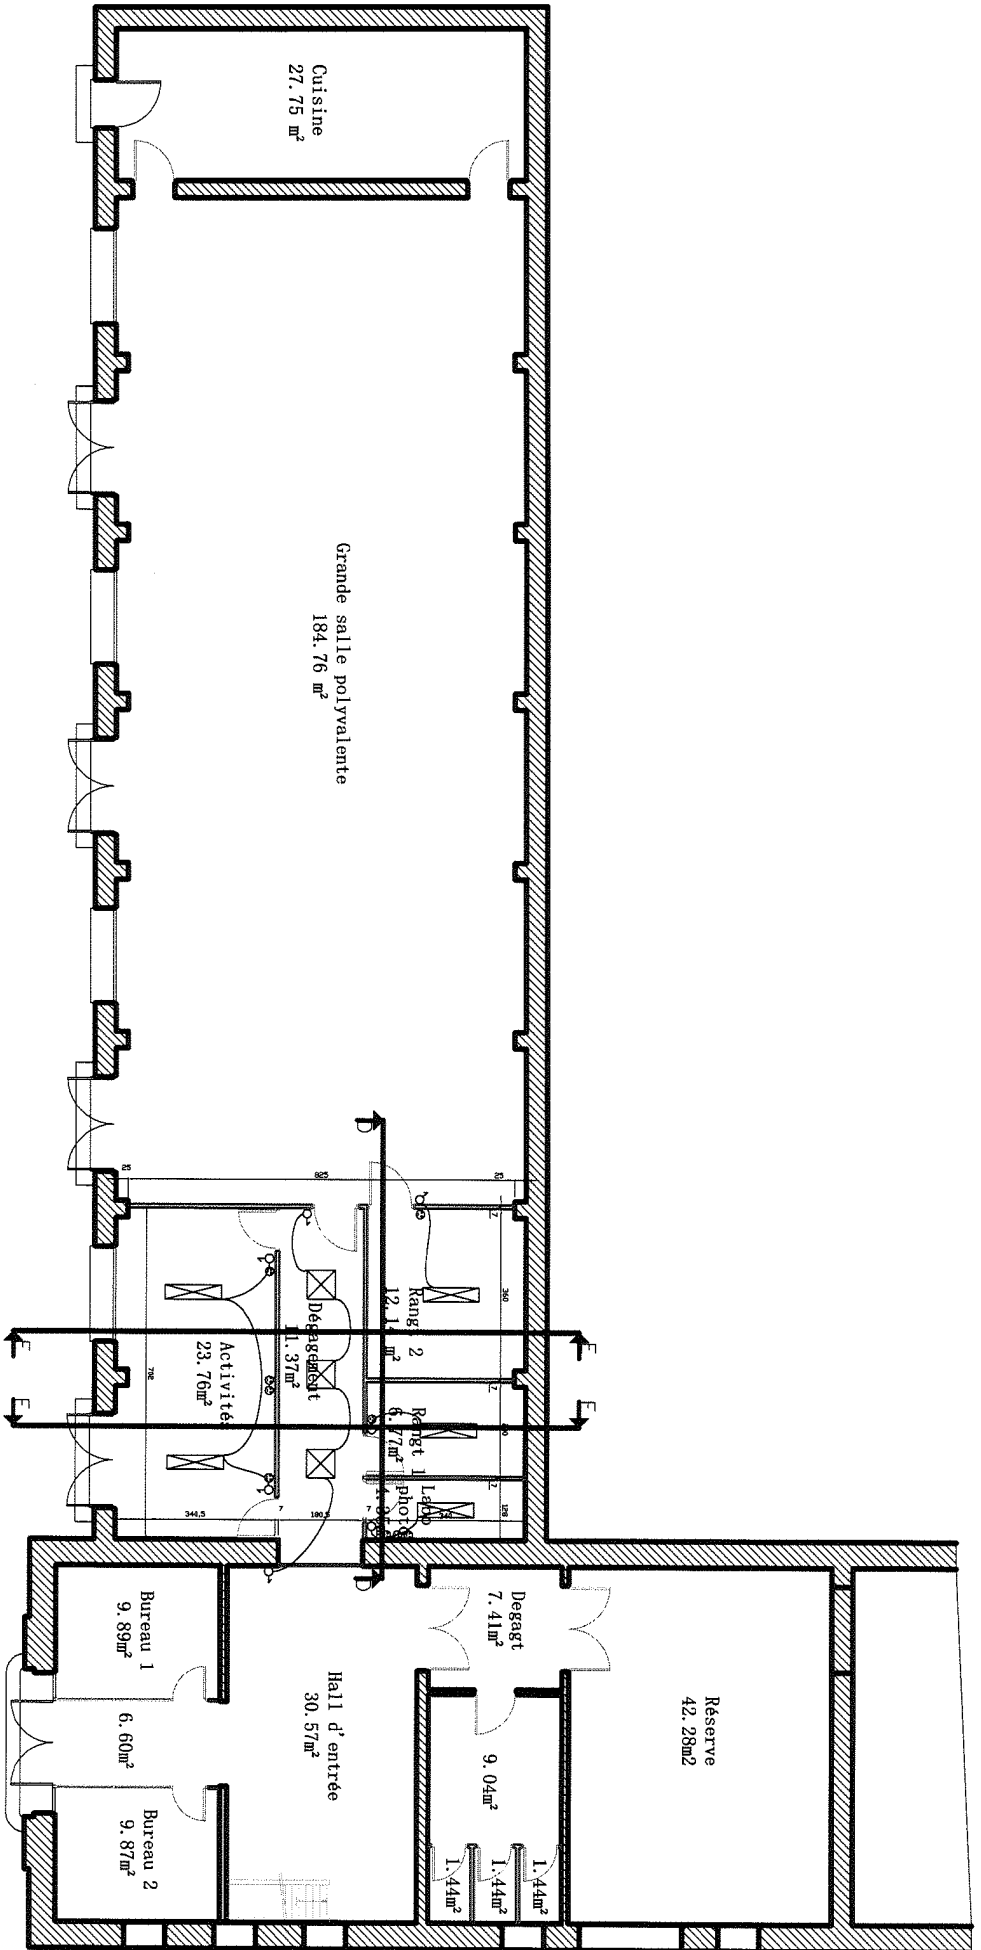

Surface commune avec la  
 maison des jeunes 68.00m<sup>2</sup>

Syndicat CFDT  
 Jules FERRY  
 rdc

Surface totale: 391.00 m<sup>2</sup>