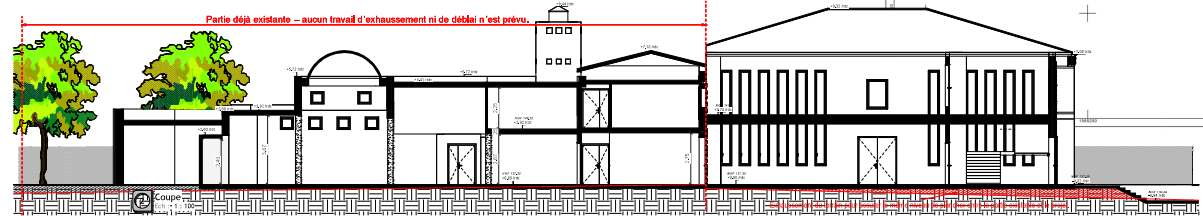

Maitre d'Ouvrage : Association Culturelle des Français Musulmans de Rouen

PC projet d'extension de mosquée

Adresse du projet :
Rue le Verrier
76000 Rouen

Plan de masse - Coupe - Elévation

Maitre d'Ouvrage : Association Culturelle des Français Musulmans de Rouen

Maitre d'Ouvre :

Permis de construire

Échelle : Comme Indiqué

Numéro du Plan : AC 01-02-14-01-01-01

Date : 15/02/2024