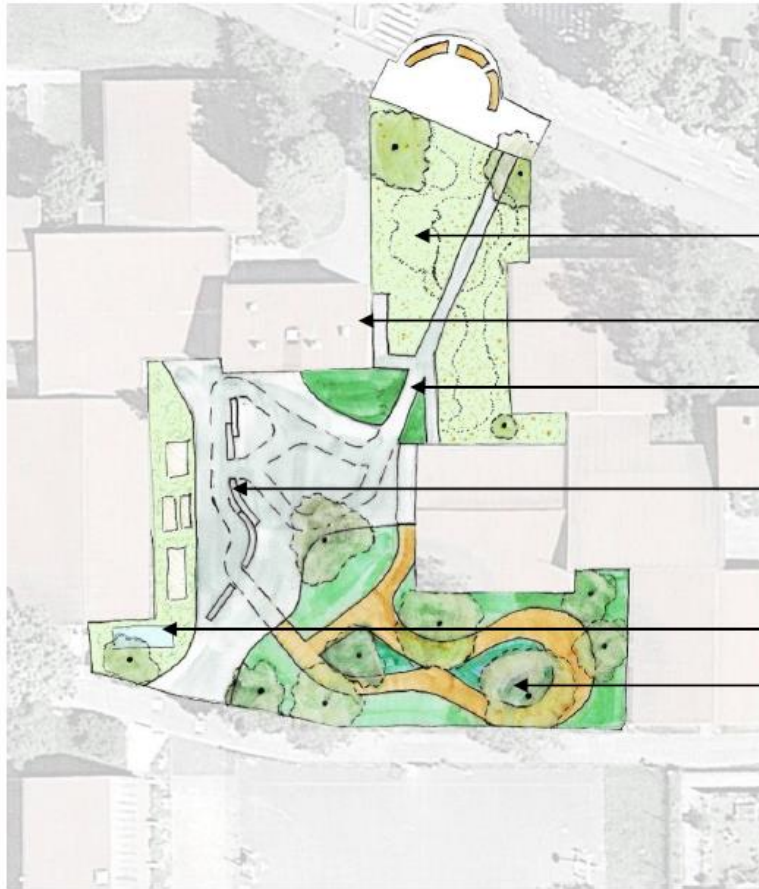

## APRES

Surface totale : 997 m<sup>2</sup>

Surface minérale : 477 m<sup>2</sup>

Surface végétale : 520 m<sup>2</sup>

Arbres : 7

Avril 2021

métropole  
ROUEN NORMANDIE

Zone de détente dans le jardin comestible

Parking vélo / trottinette

Coin nature de détente

Nouvelle zone de potager accessible pour tous avec des murs pour dessiner

Réserve à eau pour le potager

Mare

**AVANT**  
Surface totale : 2504 m<sup>2</sup>  
Surface minérale : 909 m<sup>2</sup>  
Surface végétale : 1595 m<sup>2</sup>  
Arbres existants : 16