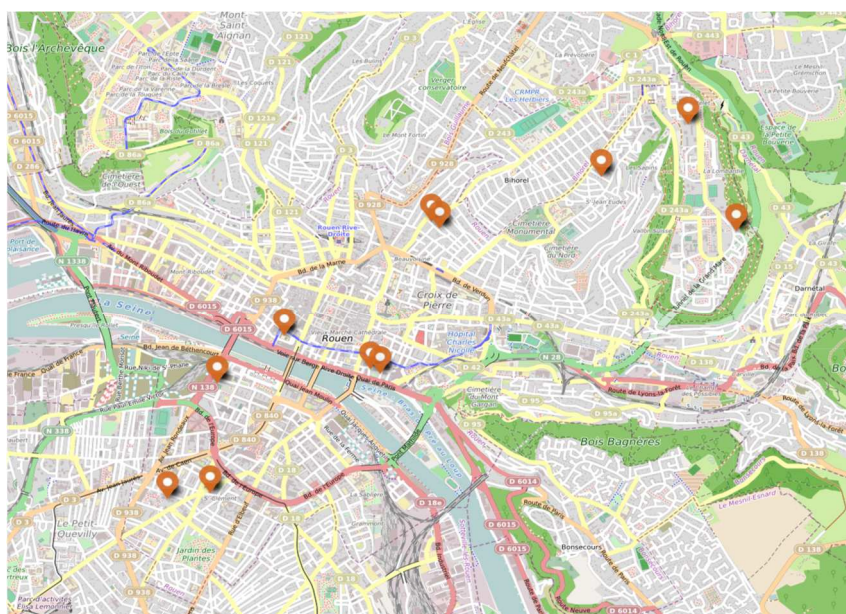

- . **Ecole élémentaire Pouchet** : une table de tennis de table, un terrain sportif avec deux paniers de basket et deux buts de hand
- . **Ecole élémentaire Mulot** : deux paniers de basket

Les cours d'école fermeront leurs portes le jeudi 20 août, excepté pour les trois dernières (écoles élémentaires Cavelier de la Salle, Pouchet et Mulot) qui fermeront le dimanche 16 août.

L'utilisation de ces espaces de jeux est soumise aux **mêmes règles** que les autres aires de jeu de la Ville, à savoir :

- **les jeunes utilisateurs doivent être sous la surveillance de leurs parents ou de leurs accompagnateurs ;**
- **la consommation de cigarette et d'alcool est strictement interdite ;**
- **les déchets doivent être impérativement ramassés, sous peine de sanctions.**

De plus, en cette période de crise sanitaire, les règles de **distanciation physique** sont à respecter.

Les services de la Ville assureront une surveillance régulière de ces cours d'école afin de veiller à la propreté et au respect des règles d'utilisation.

En cas de dégradation : Allo Rouen espaces publics : 02 35 08 87 45

En cas d'incivilité : police municipale : 02 35 07 94 80 / en dehors des horaires d'ouverture de ces services : police nationale : 17