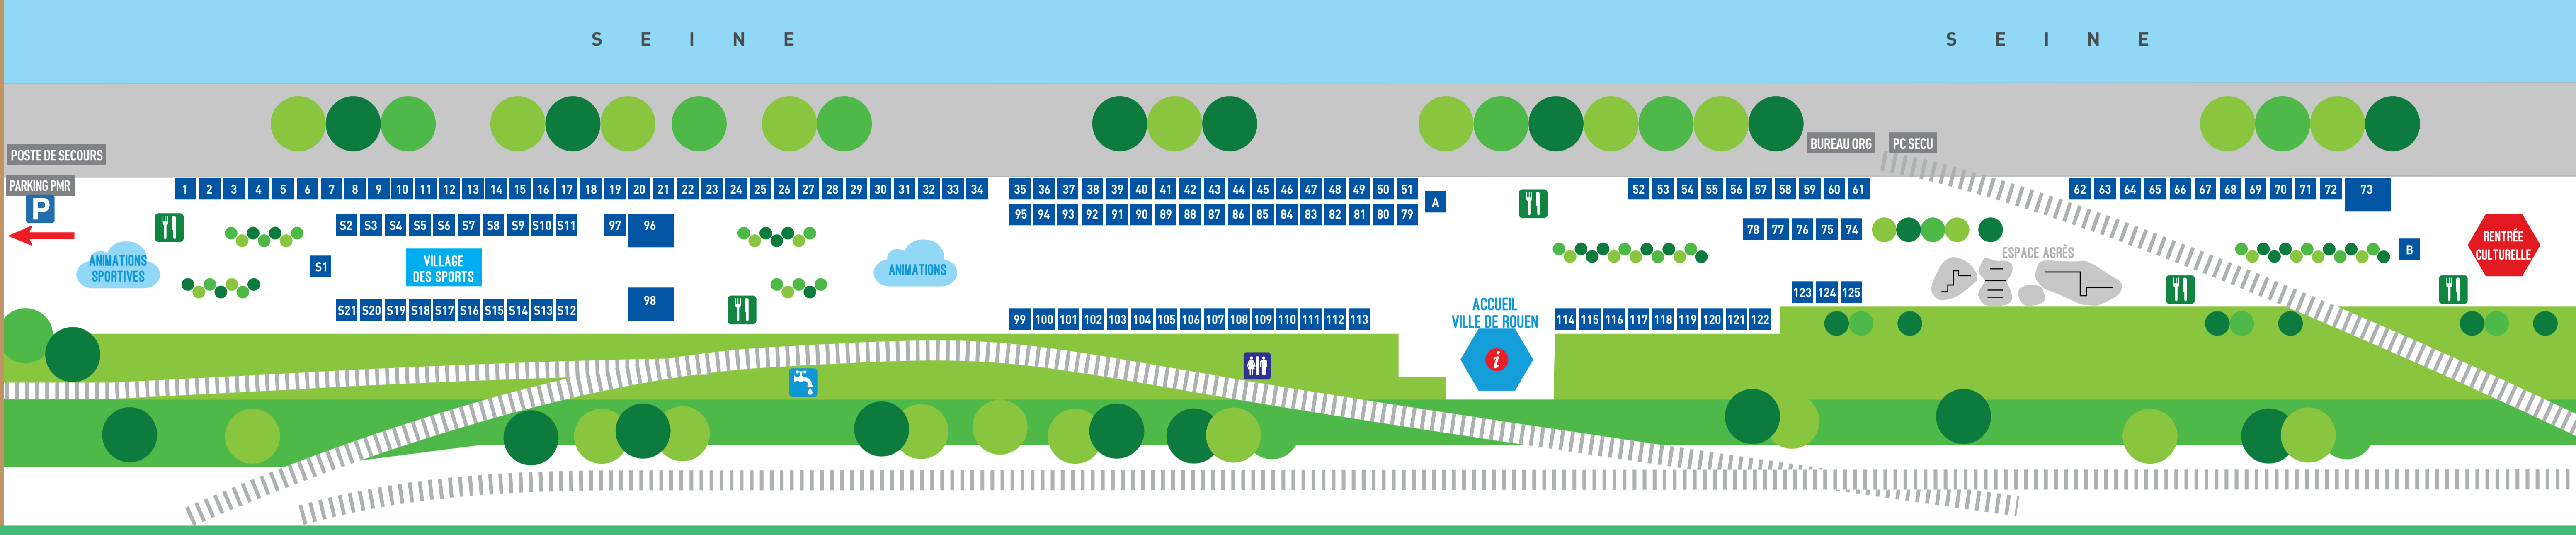

# À L'ASSO DE ROUEN

- SCIENCES, NATURE, ENVIRONNEMENT ET DÉPLACEMENTS
- SOLIDARITÉ, HUMANITAIRE, INSERTION ET EMPLOI
- SPORTS

Pont Guillaume le Conquérant

- 1 PROTECTION CIVILE NORMANDIE SEINE
- 2 CEUX DE RAWA-RUSKA ET LEURS DESCENDANTS
- 3 FÉDÉRATION NATIONALE DES DÉPORTÉS ET INTERNÉS RÉSISTANTS ET PATRIOTES - FNDIRP
- 4 FFSPF (FÉDÉRATION FRANÇAISE DES SECOURISTES ET FORMATEURS DE LA POLICE)
- 5 UNITÉ MOBILE PREMIERS SECOURS DE 76
- 6 ALTERNATIBA-ROUEN
- 7 BOUILLONS TERRES D'AVENIR
- 8 L'AUTRE CERCLE
- 9 LE REFUGE
- 10 FIERTÉS COLORÉES
- 11 THÉÂTRE D'EN HAUT
- 12 CIRCOLO ITALIANO
- 13 AMIS DES MUSÉES DE LA MÉTROPOLÉ ET DU DÉPARTEMENT DE SEINE-MARITIME
- 14 SECOURS CATHOLIQUE
- 15 JEUNE CHAMBRE ÉCONOMIQUE ROUEN MÉTROPOLÉ
- 16 N'CONNECT
- 17 FOREVER COUNTRY
- 18 L'ÉPÉE D'AYMERIC
- 19 CHOEUR DE ROUEN NORMANDIE
- 20 ORCHESTRE D'HARMONIE ROUEN MÉTROPOLÉ
- 21 AGNEL - MONNAIE LOCALE
- 22 SYSTÈME D'ÉCHANGE LOCAL - SEL
- 23 AMNESTY INTERNATIONAL ROUEN
- 24 RÉSEAU DE SOLIDARITÉ AVEC LES MIGRANTS.E.S
- 25 FRANCE NATURE ENVIRONNEMENT NORMANDIE
- 26 SOCIÉTÉ DES AMIS DES SCIENCES NATURELLES ET DU MUSÉUM DE ROUEN
- 27 L'ESPERLUETTE
- 28 PRÊTE-MOI TES MOTS
- 29 AMIS DES MONUMENTS ROUENNAIS
- 30 ÉTUDES NORMANDES
- 31 LIVRES SANS FRONTIÈRES
- 32 SOUS L'ARBRE PROVIDENCE
- 33 ROUEN PORT TENNIS CLUB - ASPR
- 34 ROUEN ROLLER DERBY - ARRD
- 35 LIBÉRONS NOS ORDIS
- 36 CŒUR DU LOTUS
- 37 L'ÊTRE - LIBRE EXPRESSION PAR LE TAÏ-CHI ET LE RESPECT DE L'ÉQUILIBRE PHÉNIX D'OR
- 38 ED O SÉNÉGAL
- 39 UNICEF SEINE-MARTIME
- 40 AFA CROHN RCH FRANCE
- 41 ASSOCIATION DES DIABÉTIQUES HAUTE-NORMANDIE
- 42 CIE FABRI K'CLOWNS
- 43 ASSOCIATION ROUENNAISE DES AMIS DES MARINS - ARAM
- 44 BIBLIOTHÈQUE SONORE DE ROUEN-BOUCLES DE LA SEINE
- 45 LES PAILLONS BLANCS 76
- 46 KISSIKOL
- 47 LE JARDIN DES SAVEURS
- 48 LA CHÂÎNE
- 49 SKATEPARK OF ROUEN
- 50 BANTU AFRO BRASILEIROS
- 51 DANCING IN THE RAIN
- 52 SPONDYL'ASSO
- 53 SANJURO (SELF DÉFENSE)
- 54 ÉCOLE DE DANSE TURBULENCES
- 55 AKELA JIU JITSU
- 56 CONNVIVENCES