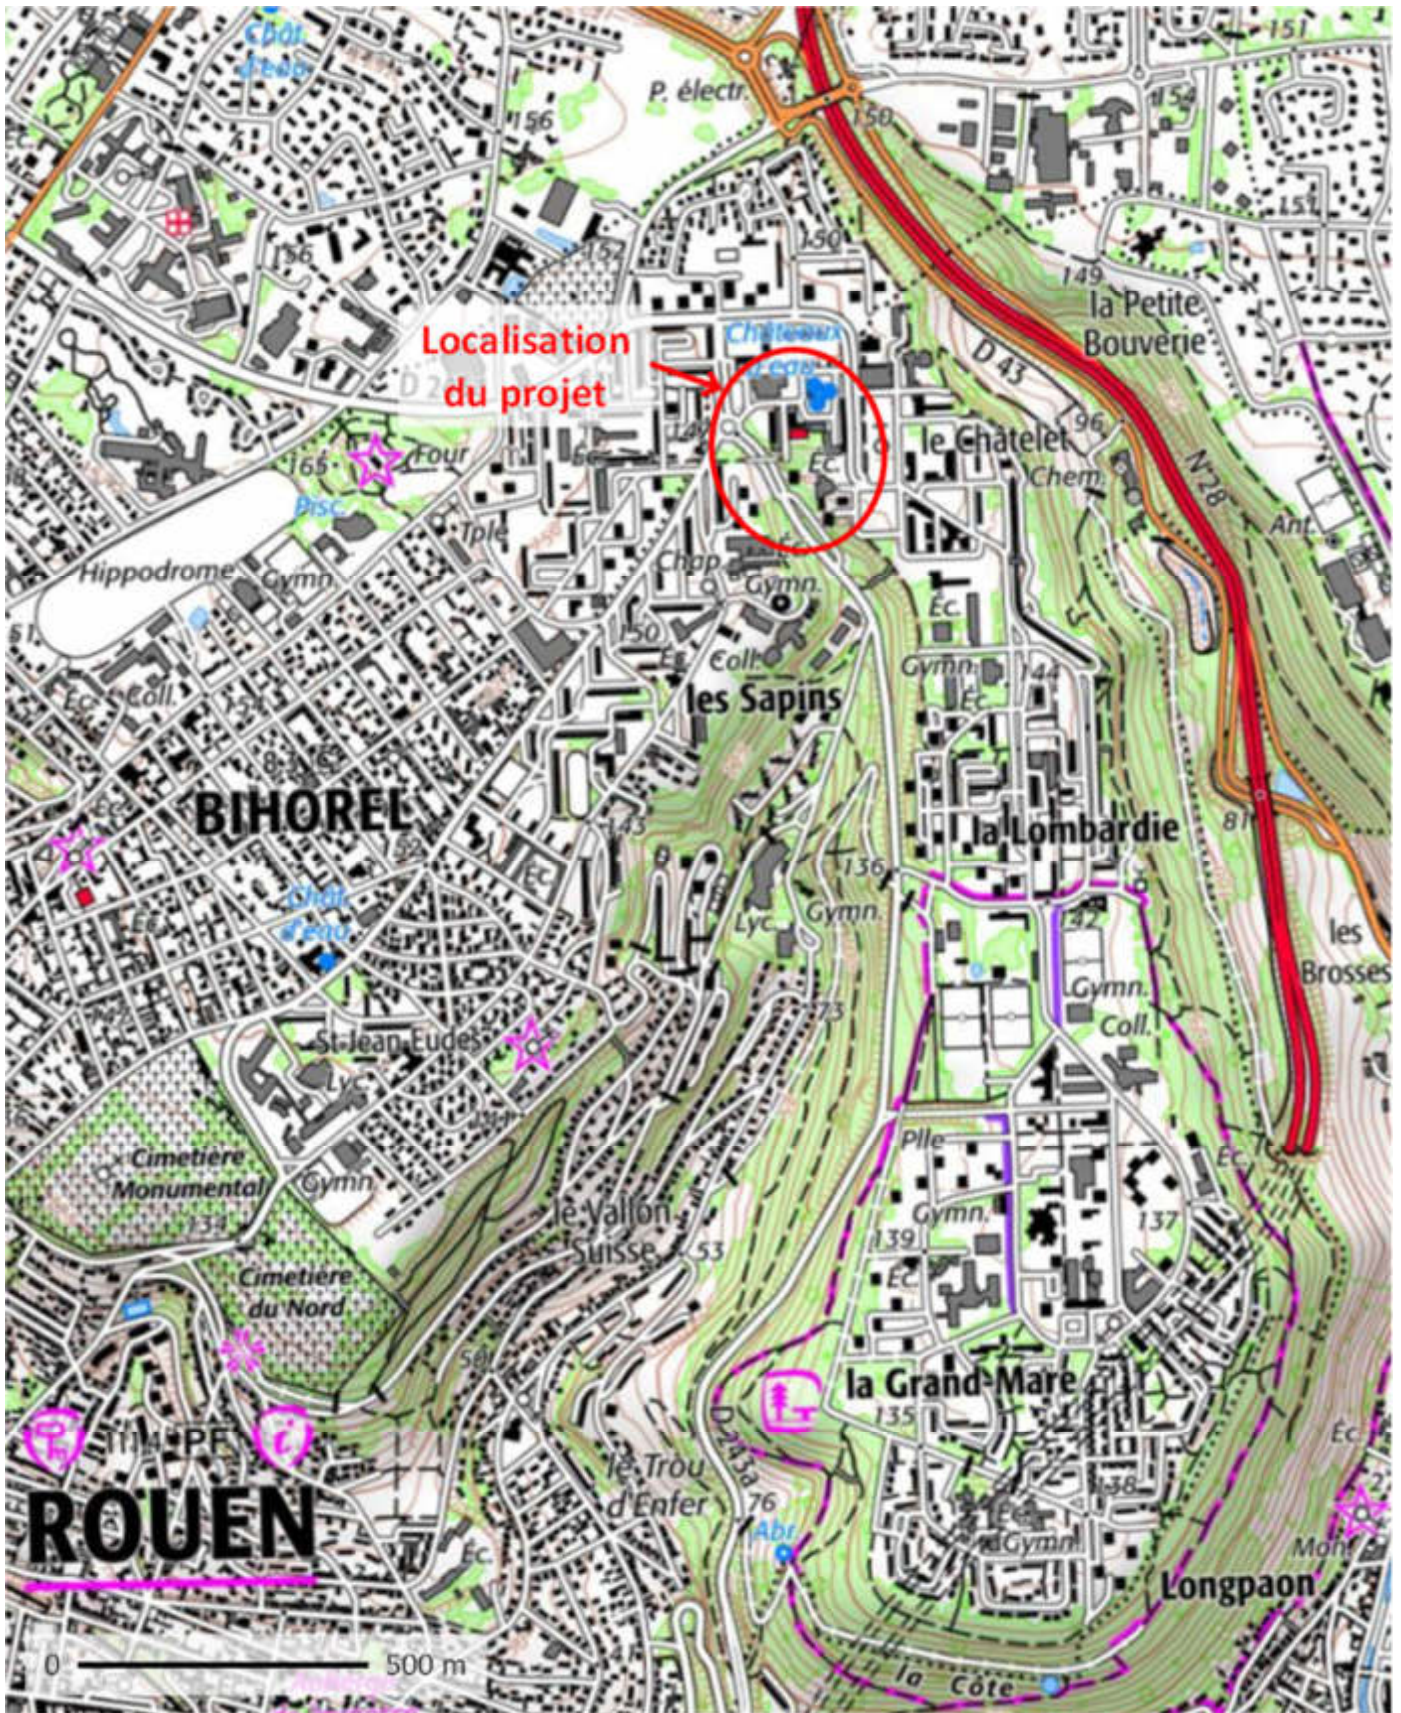

DOSSIER DE CREATION

ZAC Centralité Châtelet

2 – PLAN DE SITUATION

Extrait de la carte IGN

DOSSIER DE CREATION

ZAC Centralité Châtelet

**3 – PLAN DE DELIMITATION DU PERIMETRE
COMPOSANT LA ZONE**