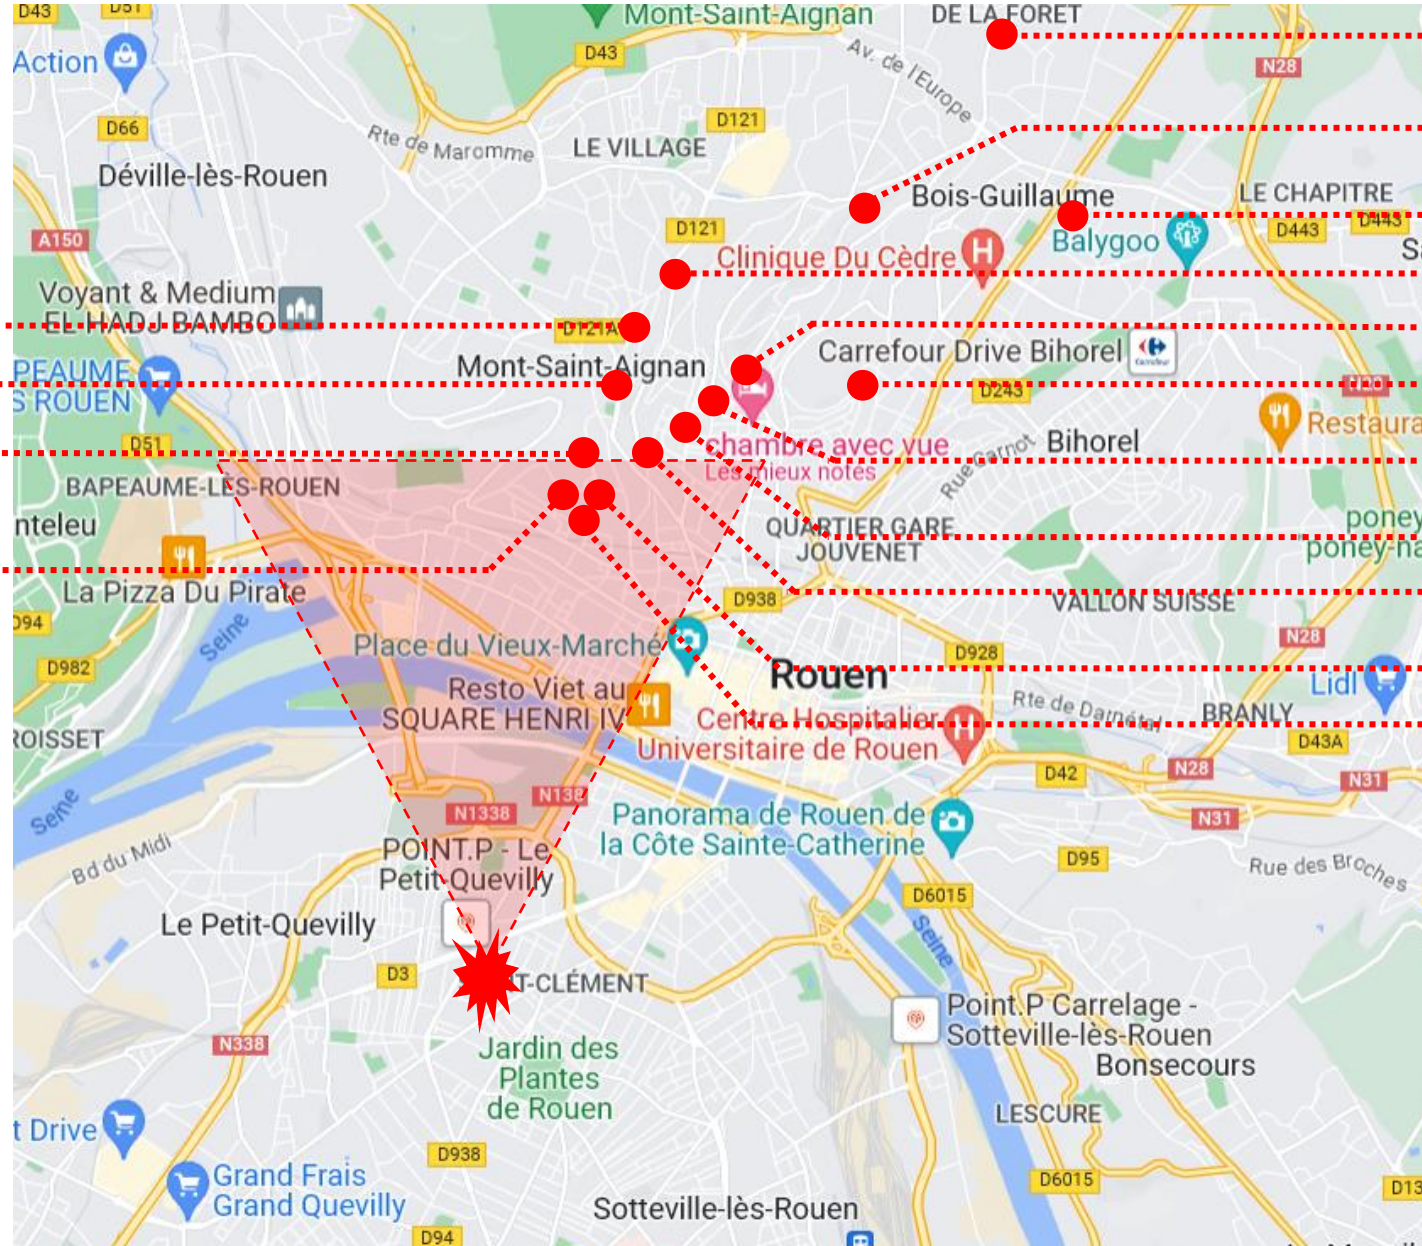

Plan de prélèvement surfacique SAINT AIGNAN – BOIS GUILLAUME

- Rue gabriel reuillard - BG
- Cote pierreuse - BG
- Centre sainte venise - BG
- Rue du president kennedy - MSA
- Rue fondeville - BG
- Rue cesaire levillain - BG
- RUE DES BULINS - MSA
- RUE AUGUSTE BORGNET - MSA
- Rue Frémond - MSA
- Rue du Bel Air - MSA
- Rue robert - MSA

MSA : Mont Saint Aignan

BG : Bois Guillaume